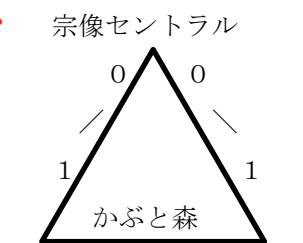

宇美② - 篠栗①

0 2

ALLORO②