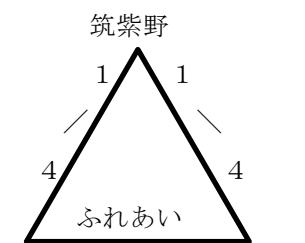

神興② - 上西郷①

1 2

宗像PB