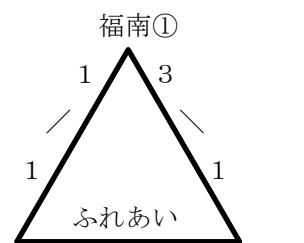

宗像PA② - 花鶴

1 0

河東