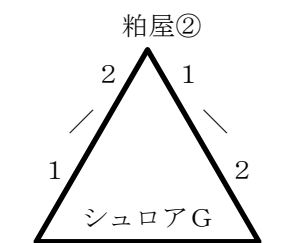

大宰府南-カミーリア①

0 6

Lieto