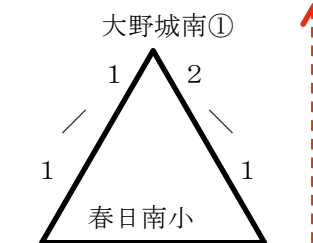

26 全日2次組合せ (27日(日)) 《各△パート上位2チーム決勝トーナメントへ》

JETS-AMEIXA②

1 3

春日イーグルス

バディNEZ②-新宮①

1 3

会場：惣利春日南  
責任：春日イーグルス

派遣4