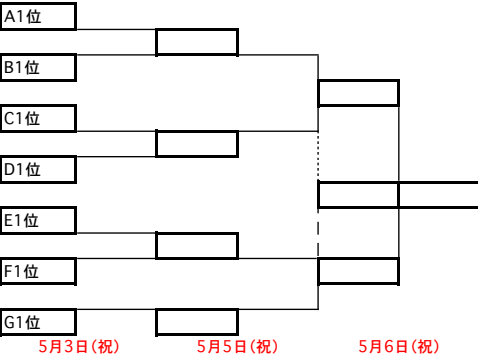

- ①4月6日(月):県連盟登録書類提出締切日
- ②4月11日(土)、12日(日)、18日(土)、19日(日)、25日(土)、26日(日)、29日(祝)、
5月2日(土)、3日(祝)、4日(祝)、5日(祝)、6日(祝):開催期間
5月9日(土)、10日(日)、16日(土)、17日(日)、23日(土)、24日(日):予備日
- ③5月24日(日):県大会代表者会議開催予定日

II.組み合わせについて

- ①新人戦での順位で上位チームからシードしていく。
新人戦での順位確認によるグループ分け
第1グループ:BUDDY・セントラル・カミリア・オエステ・LEASSI・西南FC・グランロッサ
第2グループ:イーグルス・LEON・ラソーナ・Beetle・大野城FC・ファルベン・TONAKAI
第3グループ:わかば・リベルタ・OneSoul・カメリア・トレヴォ・MARS・東福岡・(フェルサ※オープン)

①組み合わせについて ※予選リーグ⇒18試合、順位リーグ⇒23試合 合計41試合
18チームを6パート(A~Fパート)に分ける(新人戦の順位を上位から抽選していく)

◎各チーム予選リーグ1位は県大会決定

<1位トーナメント> ※主審:初戦⇒帯同、SemiFinal、3決、Final⇒派遣

<2位、3位トーナメント> ※主審⇒帯同

- ②試合時間:80分で1日1試合消化する、トーナメント同点の場合は即PK戦
- ③順位決定方法:勝ち点⇒当該チーム直接対決⇒得失点差⇒総得点⇒総失点⇒抽選