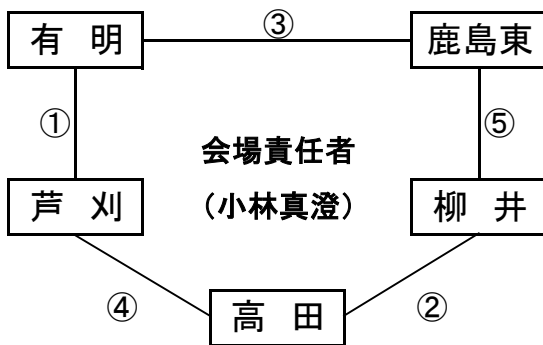

百花台公園人工芝グラウンド

順	時間	対戦	審判
①	11:00~	有明 対 芦刈	相互
②	12:10~	高田 対 柳井	相互
③	13:20~	有明 対 鹿島東	相互
④	14:30~	芦刈 対 高田	相互
⑤	15:40~	柳井 対 鹿島東	相互

※審判 前半:左側 後半:右側で実施