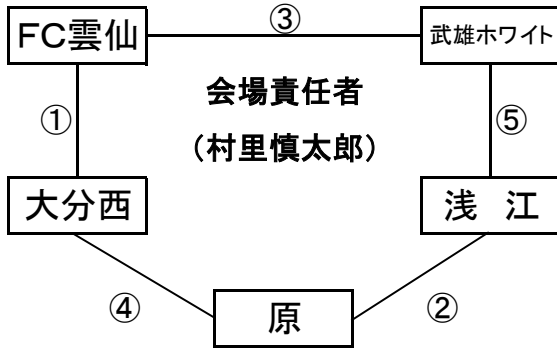

サテライト組み合わせ

5月3日(火) 50分ゲーム

平成町多目的広場(南側)

順	時間	対戦	審判
①	11:30~	FC雲仙 対 大分西	相互
②	12:30~	原 対 浅江	相互
③	13:30~	FC雲仙 対 武雄ホワイト	相互
④	14:30~	大分西 対 原	相互
⑤	15:30~	浅江 対 武雄ホワイト	相互

※審判 前半:左側 後半:右側で実施