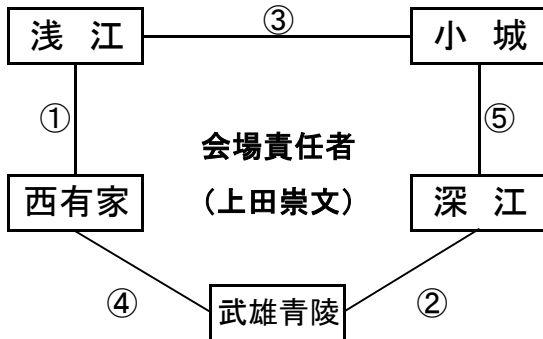

※審判 前半:左側 後半:右側で実施

平成町多目的広場(北側)

順	時間	対 戦	審 判
①	9:00~	FC中津 対 島原一	相 互
②	10:10~	原 対 昭栄	相 互
③	12:30~	FC中津 対 昭栄	相 互
④	13:40~	島原一 対 原	相 互

※審判 前半:左側 後半:右側で実施

大会組み合わせ

5月5日(木) 60分ゲーム

平成町人工芝グラウンド(山側)

順	時間	対戦	審判
①	9:00~	浅江 対 西有家	相互
②	10:10~	武雄青陵 対 深江	相互
③	11:20~	浅江 対 小城	相互
④	12:30~	西有家 対 武雄青陵	相互
⑤	13:40~	深江 対 小城	相互