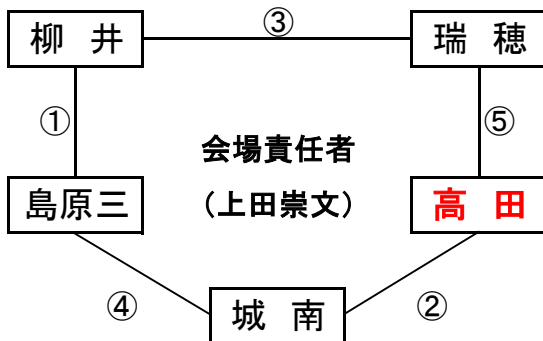

平成町人工芝グラウンド(海側)

順	時間	対戦	審判
①	9:00~	柳井 対 島原三	相互
②	10:10~	城南 対 高田	相互
③	11:20~	柳井 対 瑞穂	相互
④	12:30~	島原三 対 城南	相互
⑤	13:40~	高田 対 瑞穂	相互

※審判 前半:左側 後半:右側で実施