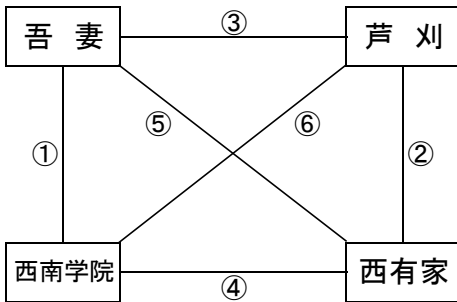

※審判 前半:左側 後半:右側で実施

平成町人工芝グラウンド(海側)				
会場責任者(上田崇文)				
順	時間	対 戦		審判
(1)	9:00~	FC雲仙	対 川副	相互
(2)	10:00~	大町	対 二丈	相互
(3)	11:00~	川副	対 深江	相互
(4)	12:00~	FC雲仙	対 大町	相互
(5)	13:00~	川副	対 二丈	相互
(6)	14:00~	深江	対 大町	相互
(7)	15:00~	FC雲仙	対 二丈	相互

※審判 前半:左側 後半:右側で実施

大会組み合わせ

5月4日(水) 50分ゲーム

国見コミュニティ

会場責任者
(武井泰広)

順	時間	対戦	審判
①	9:00~	吾妻 対 西南学院	相互
②	10:00~	西有家 対 芦刈	相互
③	12:00~	吾妻 対 芦刈	相互
④	13:00~	西南学院 対 西有家	相互
⑤	15:00~	吾妻 対 西有家	相互
⑥	16:00~	西南学院 対 芦刈	相互

※審判 前半:左側 後半:右側で実施