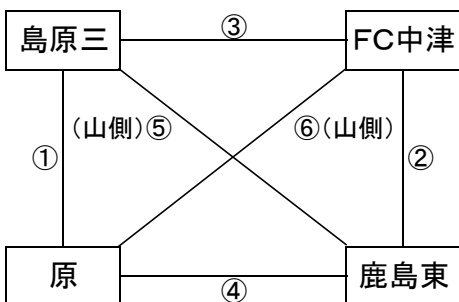

平成町多目的広場(北側)

会場責任者
(松本圭司)