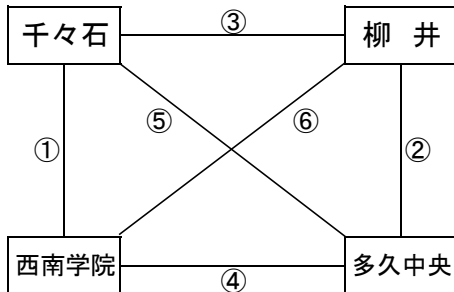

サテライト組み合わせ

5月4日(水) 50分ゲーム

国見中学校

会場責任者
(酒井竜也)

順	時間	対 戦	審 判
①	9:00~	千々石 対 西南学院	相 互
②	10:00~	多久中央 対 柳 井	相 互
③	12:00~	千々石 対 柳 井	相 互
④	13:00~	西南学院 対 多久中央	相 互
⑤	15:00~	千々石 対 多久中央	相 互
⑥	16:00~	西南学院 対 柳 井	相 互

※審判 前半:左側 後半:右側で実施