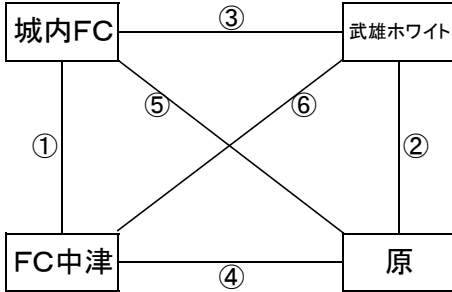

サテライト組み合わせ

5月4日(水) 50分ゲーム

平成町多目的広場(南側)

会場責任者
(土本富三幸)