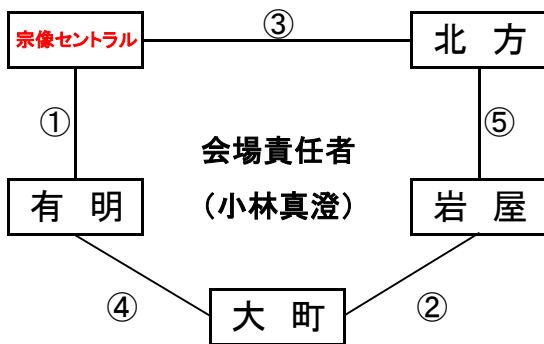

※審判 前半:左側 後半:右側で実施

大会組み合わせ

5月5日(木) 60分ゲーム

国見総合運動公園多目的芝生広場

順	時間	対戦	審判
①	9:00~	ポアソルテ 対 国見	相互
②	10:10~	大分西 対 多久中央	相互
③	12:30~	ポアソルテ 対 多久中央	相互
④	13:40~	国見 対 大分西	相互

※審判 前半:左側 後半:右側で実施

百花台公園人工芝グラウンド

順	時間	対戦	審判
①	9:00~	宗像 対 有明	相互
②	10:10~	大町 対 岩屋	相互
③	11:20~	宗像 対 北方	相互
④	12:30~	有明 対 大町	相互
⑤	13:40~	岩屋 対 北方	相互