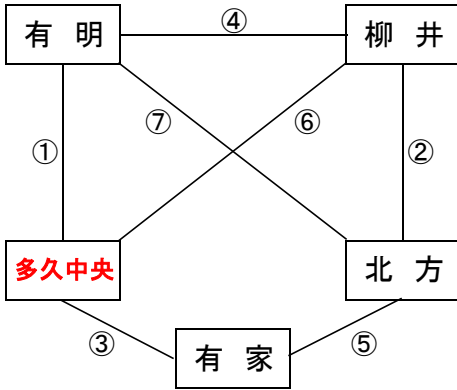

※審判 前半:左側 後半:右側で実施

大会組み合わせ

5月4日(水) 50分ゲーム

国見コミュニティ

会場責任者
(武井泰広)

順	時間	対戦	審判
①	9:00~	吾妻 対 西南学院	相互
②	10:00~	西有家 対 芦刈	相互
③	12:00~	吾妻 対 芦刈	相互
④	13:00~	西南学院 対 西有家	相互
⑤	15:00~	吾妻 対 西有家	相互
⑥	16:00~	西南学院 対 芦刈	相互

※審判 前半:左側 後半:右側で実施

国見総合運動公園多目的芝生広場

会場責任者
(鞆殿正弘)

順	時間	対戦	審判
①	9:00~	国見 対 浅江	相互
②	10:00~	武雄青陵 対 福山FC	相互
③	12:00~	国見 対 福山FC	相互
④	13:00~	浅江 対 武雄青陵	相互
⑤	15:00~	国見 対 武雄青陵	相互
⑥	16:00~	浅江 対 福山FC	相互

※審判 前半:左側 後半:右側で実施

大会組み合わせ

5月4日(水) 50分ゲーム

百花台公園人工芝グラウンド

会場責任者
(小林真澄)

順	時間	対戦	審判
①	9:00~	有明 対 多久中央	相互
②	10:00~	北方 対 柳井	相互
③	11:00~	多久中央 対 有家	相互
④	12:00~	有明 対 柳井	相互
⑤	13:00~	有家 対 北方	相互
⑥	14:00~	多久中央 対 柳井	相互
⑦	15:00~	有明 対 北方	相互

※審判 前半:左側 後半:右側で実施

みずほすこやかランドグラウンド