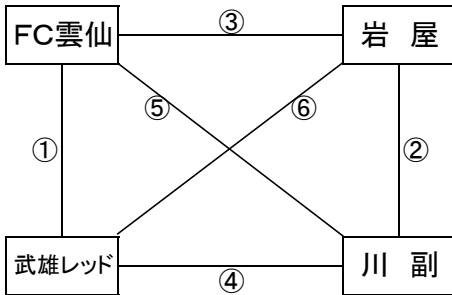

島原第三中学校

会場責任者
(村里慎太郎)