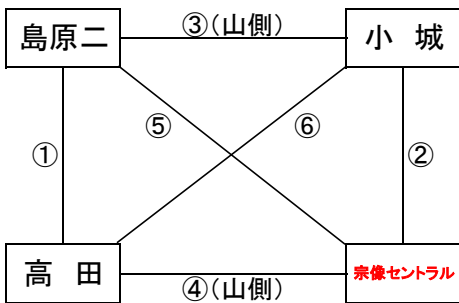

平成町多目的広場(中央)

会場責任者
(相川史朗)