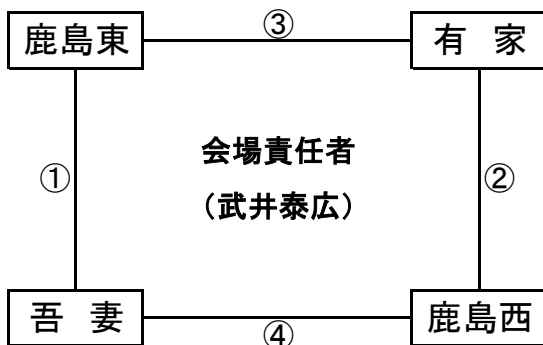

※審判 前半:左側 後半:右側で実施

平成町人工芝グラウンド(海側)

順	時間	対戦	審判
①	9:00~	柳井 対 島原三	相互
②	10:10~	城南 対 高田	相互
③	11:20~	柳井 対 瑞穂	相互
④	12:30~	島原三 対 城南	相互
⑤	13:40~	高田 対 瑞穂	相互

※審判 前半:左側 後半:右側で実施

国見コミュニティ

順	時間	対戦	審判
①	9:00~	鹿島東 対 吾妻	相互
②	10:10~	鹿島西 対 有家	相互
③	12:30~	鹿島東 対 有家	相互
④	13:40~	吾妻 対 鹿島西	相互