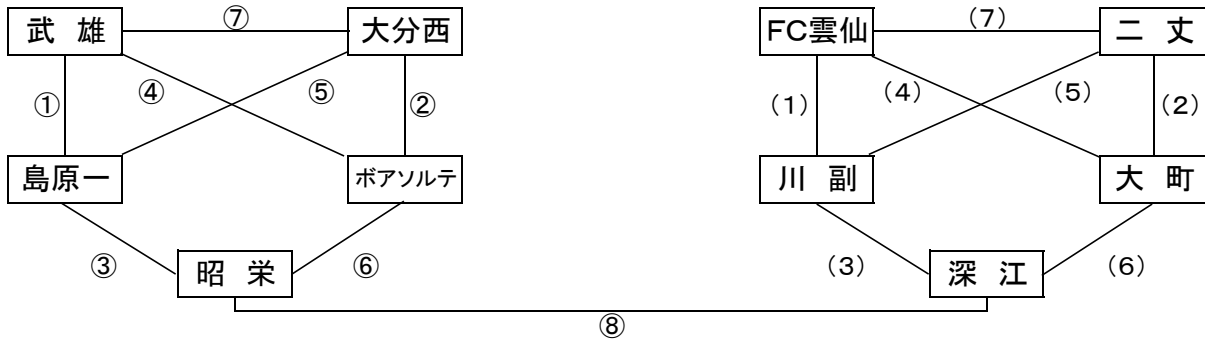

※審判 前半:左側 後半:右側で実施

平成町多目的広場(北側)

会場責任者
(松本圭司)

順	時間	対戦	審判
①	9:00~	島原三 対 原	相互
②	10:00~	鹿島東 対 FC中津	相互
③	12:00~	島原三 対 FC中津	相互
④	13:00~	原 対 鹿島東	相互
⑤	15:00~		
⑥	16:00~		

※審判 前半:左側 後半:右側で実施

大会組み合わせ

5月4日(水) 50分ゲーム

平成町人工芝グラウンド(山側・海側)