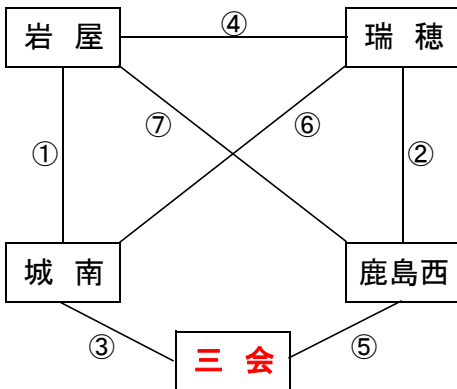

百花台公園人工芝グラウンド

会場責任者
(小林真澄)

順	時間	対戦	審判
①	9:00~	有明 対 多久中央	相互
②	10:00~	北方 対 柳井	相互
③	11:00~	多久中央 対 有家	相互
④	12:00~	有明 対 柳井	相互
⑤	13:00~	有家 対 北方	相互
⑥	14:00~	多久中央 対 柳井	相互
⑦	15:00~	有明 対 北方	相互

※審判 前半:左側 後半:右側で実施

みずほすこやかランドグラウンド

会場責任者
(中峰茂文)

順	時間	対戦	審判
①	9:00~	岩屋 対 城南	相互
②	10:00~	鹿島西 対 瑞穂	相互
③	11:00~	城南 対 三会	相互
④	12:00~	岩屋 対 瑞穂	相互
⑤	13:00~	三会 対 鹿島西	相互
⑥	14:00~	城南 対 瑞穂	相互
⑦	15:00~	岩屋 対 鹿島西	相互

※審判 前半:左側 後半:右側で実施

大会組み合わせ

5月5日(木) 60分ゲーム