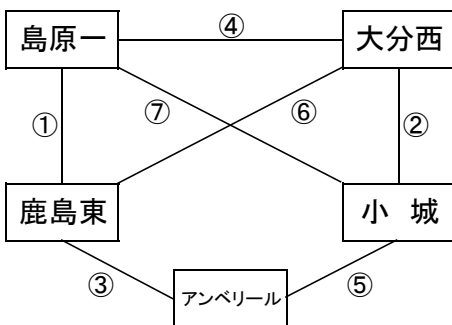

深江運動場

会場責任者
(野口史紀)