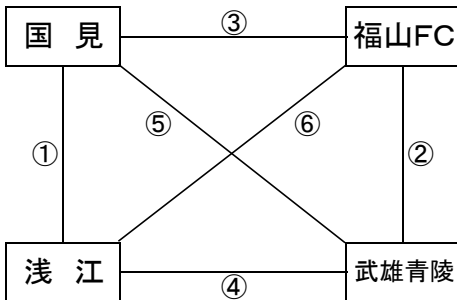

国見総合運動公園多目的芝生広場

会場責任者
(鞆殿正弘)