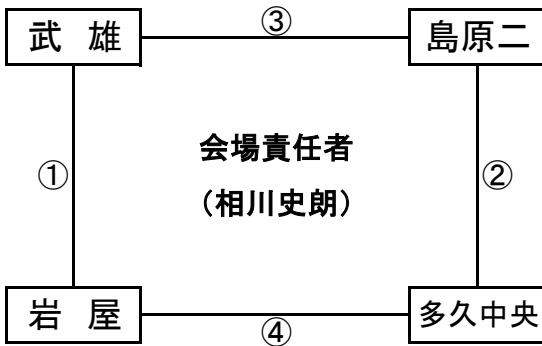

大会組み合わせ

5月3日(火) 60分ゲーム

平成町多目的広場(山側)

順	時間	対戦	審判
①	11:00~	FC雲仙 対 原	相互
②	12:10~	福山FC 対 西南学院	相互
③	14:30~	FC雲仙 対 西南学院	相互
④	15:40~	原 対 福山FC	相互

※審判 前半:左側 後半:右側で実施

平成町多目的広場(中央)

順	時間	対戦	審判
①	11:00~	武雄 対 岩屋	相互
②	12:10~	多久中央 対 島原二	相互
③	14:30~	武雄 対 島原二	相互
④	15:40~	岩屋 対 多久中央	相互