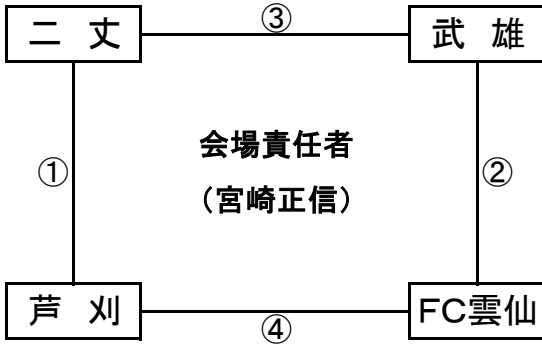

大会組み合わせ

5月5日(木) 60分ゲーム

平成町多目的広場(山側)

順	時間	対 戦	審 判
①	9:00~	二丈 対 芦刈	相 互
②	10:10~	FC雲仙 対 武雄	相 互
③	12:30~	二丈 対 武雄	相 互
④	13:40~	芦刈 対 FC雲仙	相 互

※審判 前半:左側 後半:右側で実施