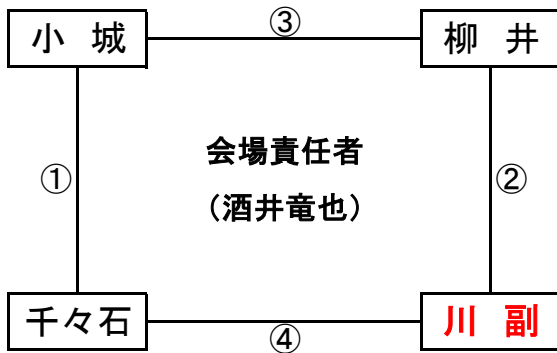

※審判 前半:左側 後半:右側で実施

深江運動場

順	時間	対戦	審判
①	11:30~	城内FC 対 武雄レッド	相互
②	12:30~	西南学院 対 島原一	相互
③	13:30~	城内FC 対 多久中央	相互
④	14:30~	武雄レッド 対 西南学院	相互
⑤	15:30~	島原一 対 多久中央	相互

※審判 前半:左側 後半:右側で実施

サテライト組み合わせ

5月3日(火) 50分ゲーム

国見コミュニティ