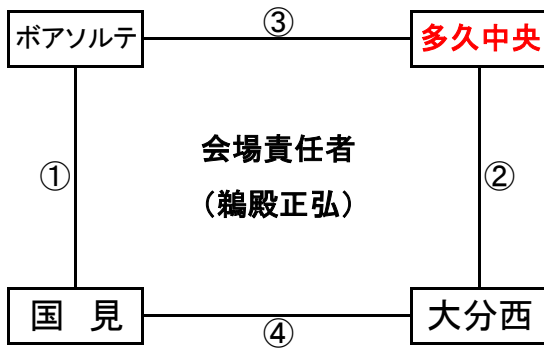

大会組み合わせ

5月5日(木) 60分ゲーム

国見総合運動公園多目的芝生広場

順	時間	対戦	審判
①	9:00~	ポアソルテ 対 国見	相互
②	10:10~	大分西 対 多久中央	相互
③	12:30~	ポアソルテ 対 多久中央	相互
④	13:40~	国見 対 大分西	相互

※審判 前半:左側 後半:右側で実施