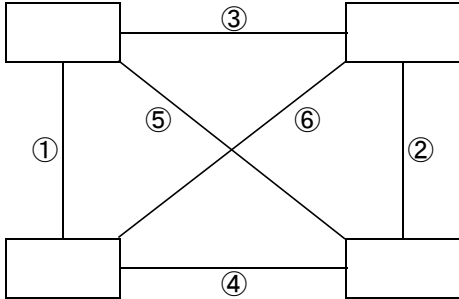

※審判 前半:左側 後半:右側で実施

みずほすこやかランドグラウンド

順	時間	対戦	審判
①	11:00~	瑞穂 対 大町	相互
②	12:10~	吾妻 対 武雄青陵	相互
③	14:30~	瑞穂 対 武雄青陵	相互
④	15:40~	大町 対 吾妻	相互

※審判 前半:左側 後半:右側で実施

大会組み合わせ

5月4日(水) 50分ゲーム

平成町多目的広場(山側)

会場責任者
(相川史朗・松本圭司)