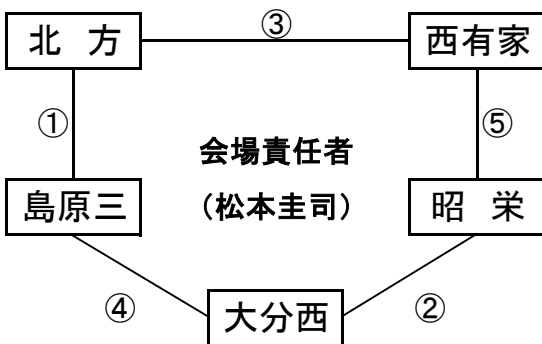

平成町人工芝グラウンド(海側)

順	時間	対戦	審判
①	11:00~	北方 対 島原三	相互
②	12:10~	大分西 対 昭栄	相互
③	13:20~	北方 対 西有家	相互
④	14:30~	島原三 対 大分西	相互
⑤	15:40~	昭栄 対 西有家	相互

※審判 前半:左側 後半:右側で実施