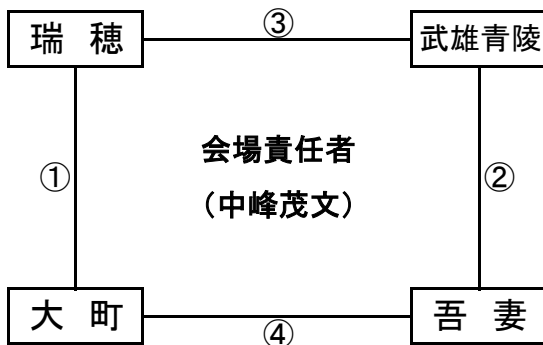

※審判 前半:左側 後半:右側で実施

みずほすこやかランドグラウンド

順	時間	対戦	審判
①	11:00~	瑞穂 対 大町	相互
②	12:10~	吾妻 対 武雄青陵	相互
③	14:30~	瑞穂 対 武雄青陵	相互
④	15:40~	大町 対 吾妻	相互

※審判 前半:左側 後半:右側で実施

大会組み合わせ

5月4日(水) 50分ゲーム

平成町多目的広場(山側)

会場責任者
(相川史朗・松本圭司)