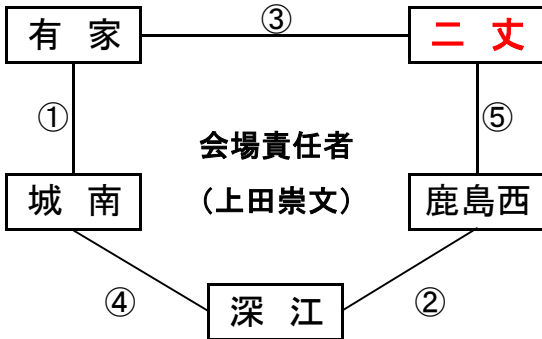

※審判 前半:左側 後半:右側で実施

平成町多目的広場(北側)

順	時間	対戦	審判
①	11:00~	島原一 対 宗像	相互
②	12:10~	浅江 対 ポアソルテ	相互
③	14:30~	島原一 対 ポアソルテ	相互
④	15:40~	宗像 対 浅江	相互

※審判 前半:左側 後半:右側で実施

大会組み合わせ

5月3日(火) 60分ゲーム

平成町人工芝グラウンド(山側)

順	時間	対戦	審判
①	11:00~	有家 対 城南	相互
②	12:10~	深江 対 鹿島西	相互
③	13:20~	有家 対 二丈	相互
④	14:30~	城南 対 深江	相互
⑤	15:40~	鹿島西 対 二丈	相互