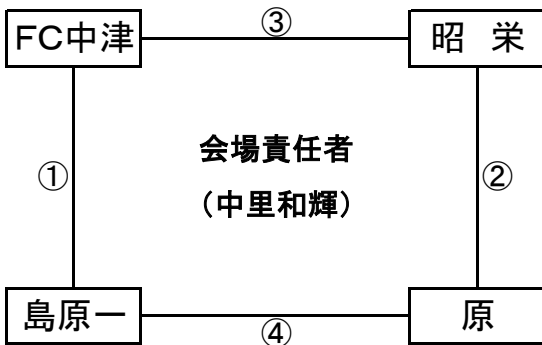

平成町多目的広場(北側)

順	時間	対 戦	審 判
①	9:00~	FC中津 対 島原一	相 互
②	10:10~	原 対 昭栄	相 互
③	12:30~	FC中津 対 昭栄	相 互
④	13:40~	島原一 対 原	相 互

※審判 前半:左側 後半:右側で実施