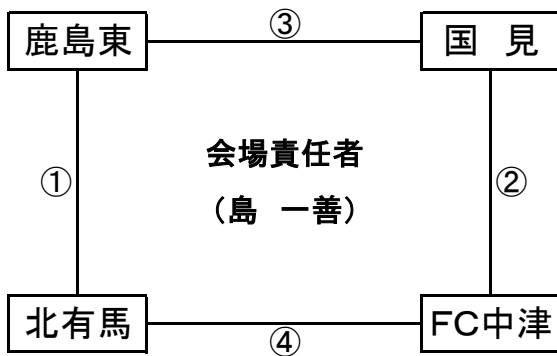

国見総合運動公園(海側)

順	時間	対 戦	審 判
①	11:30~	鹿島東 対 北有馬	相 互
②	12:30~	FC中津 対 国 見	相 互
③	14:30~	鹿島東 対 国 見	相 互
④	15:30~	北有馬 対 FC中津	相 互

※審判 前半:左側 後半:右側で実施