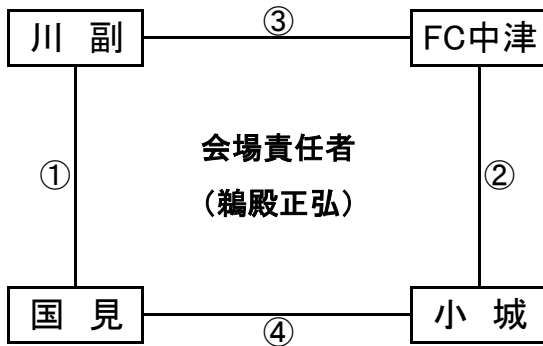

※審判 前半:左側 後半:右側で実施

平成町人工芝グラウンド(海側)

順	時間	対戦	審判
①	11:00~	北方 対 島原三	相互
②	12:10~	大分西 対 昭栄	相互
③	13:20~	北方 対 西有家	相互
④	14:30~	島原三 対 大分西	相互
⑤	15:40~	昭栄 対 西有家	相互

※審判 前半:左側 後半:右側で実施

大会組み合わせ

5月3日(火) 60分ゲーム

国見総合運動公園多目的芝生広場