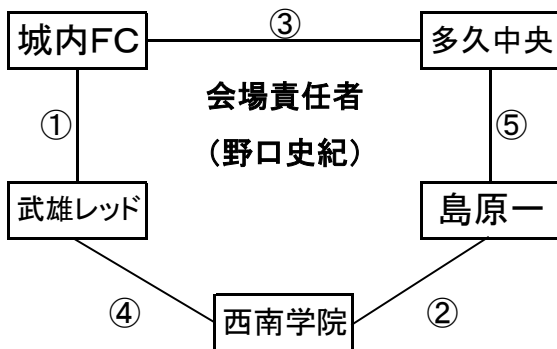

※審判 前半:左側 後半:右側で実施

深江運動場

順	時間	対戦	審判
①	11:30~	城内FC 対 武雄レッド	相互
②	12:30~	西南学院 対 島原一	相互
③	13:30~	城内FC 対 多久中央	相互
④	14:30~	武雄レッド 対 西南学院	相互
⑤	15:30~	島原一 対 多久中央	相互

※審判 前半:左側 後半:右側で実施

サテライト組み合わせ

5月3日(火) 50分ゲーム

国見コミュニティ