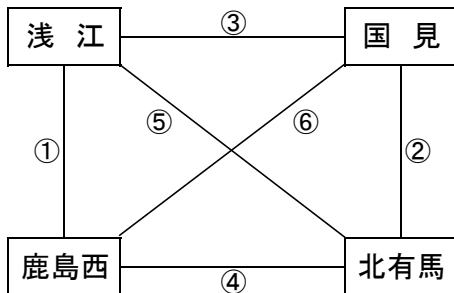

国見総合運動公園(海側)

会場責任者
(島 一善)

順	時間	対 戦	審 判
①	9:00~	浅 江 対 鹿島西	相 互
②	10:00~	北有馬 対 国 見	相 互
③	12:00~	浅 江 対 国 見	相 互
④	13:00~	鹿島西 対 北有馬	相 互
⑤	15:00~	浅 江 対 北有馬	相 互
⑥	16:00~	鹿島西 対 国 見	相 互

※審判 前半:左側 後半:右側で実施