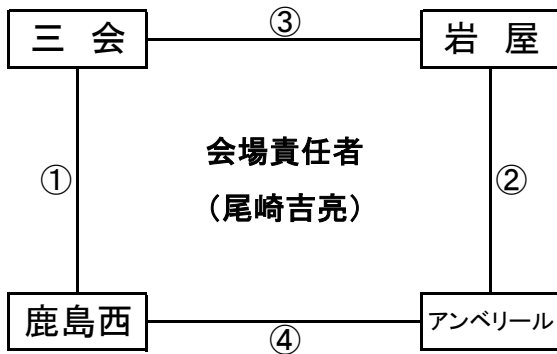

島原第三中学校

順	時間	対戦	審判
①	11:30~	三会 対 鹿島西	相互
②	12:30~	アンペリール 対 岩屋	相互
③	14:30~	三会 対 岩屋	相互
④	15:30~	鹿島西 対 アンペリール	相互

※審判 前半:左側 後半:右側で実施