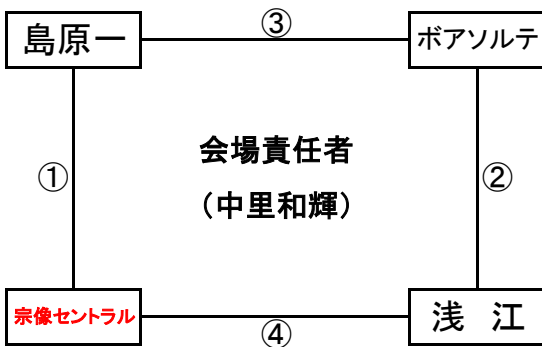

平成町多目的広場(北側)

順	時間	対戦	審判
①	11:00~	島原一 対 宗像	相互
②	12:10~	浅江 対 ポアソルテ	相互
③	14:30~	島原一 対 ポアソルテ	相互
④	15:40~	宗像 対 浅江	相互

※審判 前半:左側 後半:右側で実施