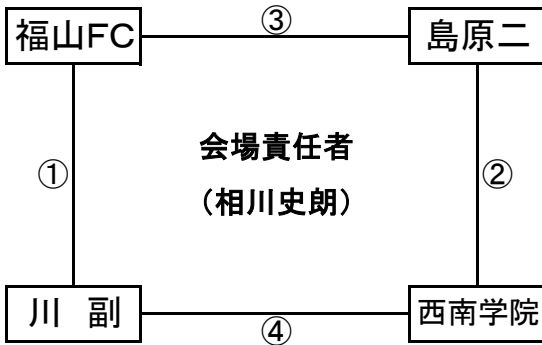

平成町多目的広場(中央)

順	時間	対 戦	審 判
①	9:00~	福山FC 対 川副	相 互
②	10:10~	西南学院 対 島原二	相 互
③	12:30~	福山FC 対 島原二	相 互
④	13:40~	川副 対 西南学院	相 互

※審判 前半:左側 後半:右側で実施