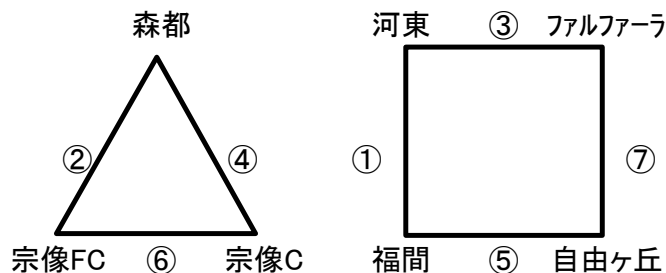

宗像地区サッカー協会U-12リーグ戦（8人制）

<第5節>

6月5日(日) 指導者8:00集合

なまズの郷グラウンド

Aコート(駐車場側)

	時間	対戦				主審	A1	A2
①	9:30	河東		-	福間	自由ヶ丘	宗像FC	ファルファーラ
②	10:30	森都		-	宗像FC	河東	宗像C	福間
③	11:30	河東		-	ファルファーラ	宗像FC	森都	自由ヶ丘
④	12:30	森都		-	宗像C	ファルファーラ	河東	福間
⑤	13:30	福間		-	自由ヶ丘	宗像C	森都	宗像FC
⑥	14:30	宗像FC		-	宗像C	福間	ファルファーラ	自由ヶ丘
⑦	15:30	ファルファーラ		-	自由ヶ丘	森都	河東	宗像C