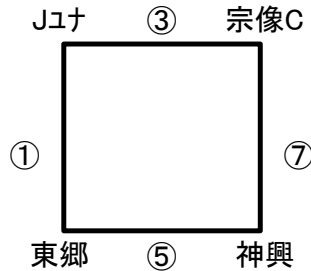

Bコート(山側)

	時間	対戦				主審	A1	A2
①	9:30	ジュナ		-	東郷	神興	ヴァンペール	宗像C
②	10:30	ファルファーラ		-	ヴァンペール	ジュナ	宗像FC	東郷
③	11:30	ジュナ		-	宗像C	ヴァンペール	ファルファーラ	神興
④	12:30	ファルファーラ		-	宗像FC	宗像C	ジュナ	東郷
⑤	13:30	東郷		-	神興	宗像FC	ファルファーラ	ヴァンペール
⑥	14:30	ヴァンペール		-	宗像FC	東郷	宗像C	神興
⑦	15:30	宗像C		-	神興	ファルファーラ	ジュナ	宗像FC