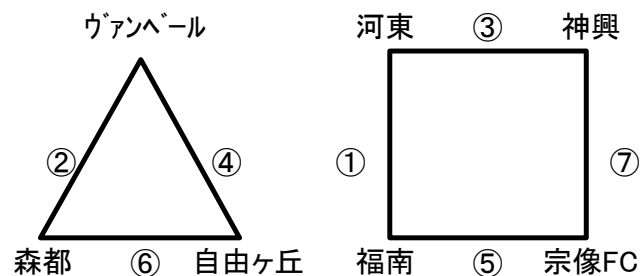

Bコート(山側)

	時間	対戦				主審	A1	A2	
①	9:30	河東		-		福南	宗像FC	森都	神興
②	10:30	ヴァンペール		-		森都	河東	自由ヶ丘	福南
③	11:30	河東		-		神興	森都	ヴァンペール	宗像FC
④	12:30	ヴァンペール		-		自由ヶ丘	神興	河東	福南
⑤	13:30	福南		-		宗像FC	自由ヶ丘	ヴァンペール	森都
⑥	14:30	森都		-		自由ヶ丘	福南	神興	宗像FC
⑦	15:30	神興		-		宗像FC	ヴァンペール	河東	自由ヶ丘