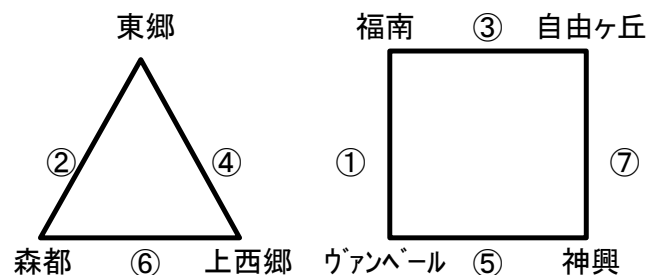

Bコート(山側)

	時間	対戦				主審	A1	A2
①	9:30	福南		-		ウァンペール	神興	森都 自由ヶ丘
②	10:30	東郷		-		森都	福南	上西郷 ウァンペール
③	11:30	福南		-		自由ヶ丘	森都	東郷 神興
④	12:30	東郷		-		上西郷	自由ヶ丘	福南 ウァンペール
⑤	13:30	ウァンペール		-		神興	上西郷	東郷 森都
⑥	14:30	森都		-		上西郷	ウァンペール	自由ヶ丘 神興
⑦	15:30	自由ヶ丘		-		神興	東郷	福南 上西郷