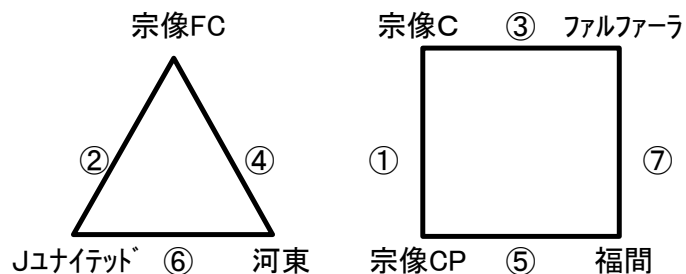

宗像地区サッカー協会U-12リーグ戦（8人制）

<第2節>

4月17日(日) 指導者8:00集合 なまズの郷グラウンド

Aコート(駐車場側)

	時間	対戦				主審	A1	A2
①	9:30	宗像C		-		宗像CP	福間	ユナイテッド[*] ファルファアラ
②	10:30	宗像FC		-		ユナイテッド[*]	宗像C	河東 宗像CP
③	11:30	宗像C		-		ファルファアラ	ユナイテッド[*]	宗像FC 福間
④	12:30	宗像FC		-		河東	ファルファアラ	宗像C 宗像CP
⑤	13:30	宗像CP		-		福間	河東	宗像FC ユナイテッド[*]
⑥	14:30	ユナイテッド[*]		-		河東	宗像CP	ファルファアラ 福間
⑦	15:30	ファルファアラ		-		福間	宗像FC	宗像C 河東