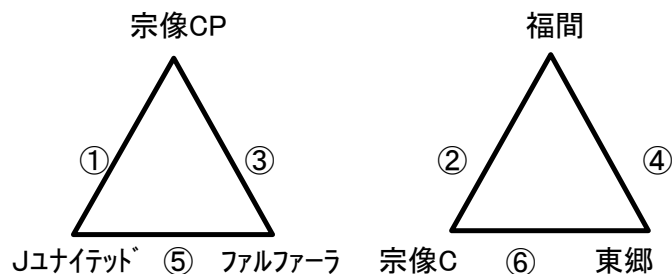

宗像地区サッカー協会U-12リーグ戦（8人制）

<第1節>

4月10日(日) 指導者8:00集合

なまズの郷グラウンド

上西郷不参加

Aコート(駐車場側)

	時間	対戦				主審	A1	A2	
①	9:30	宗像CP		-		ユナイテッド	福間	宗像C	東郷
②	10:30	福間		-		宗像C	ファルファーラ	ユナイテッド	宗像CP
③	11:30	宗像CP		-		ファルファーラ	東郷	福間	宗像C
④	12:30	福間		-		東郷	宗像CP	ユナイテッド	ファルファーラ
⑤	13:30	ユナイテッド		-		ファルファーラ	宗像C	福間	東郷
⑥	14:30	宗像C		-		東郷	ユナイテッド	ファルファーラ	宗像CP