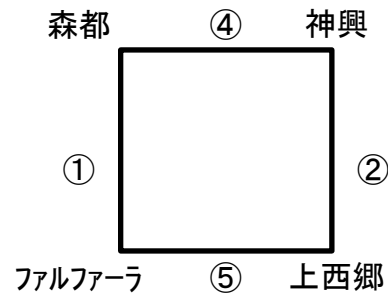

Bコート(山側)

	時間	対戦				主審	A1	A2
①	9:30	森都		-		ファルファーラ	上西郷	神興 ユナ
②	10:30	神興		-		上西郷	森都	ファルファーラ 自由ヶ丘
③	11:30							
④	12:30	森都		-		神興	ファルファーラ	上西郷 福間
⑤	13:30	ファルファーラ		-		上西郷	神興	森都 有志