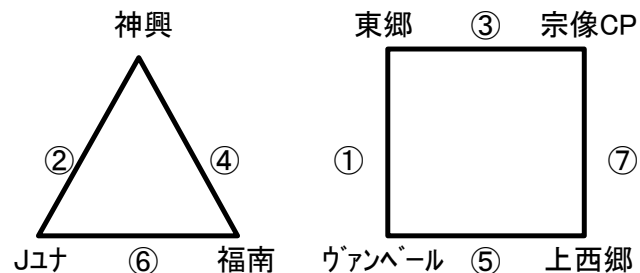

Bコート(山側)

	時間	対戦				主審	A1	A2
①	9:30	東郷		-	ウァンペール	上西郷	ユナ	宗像CP
②	10:30	神興		-	ユナ	東郷	福南	ウァンペール
③	11:30	東郷		-	宗像CP	ユナ	神興	上西郷
④	12:30	神興		-	福南	宗像CP	東郷	ウァンペール
⑤	13:30	ウァンペール		-	上西郷	福南	神興	ユナ
⑥	14:30	ユナ		-	福南	ウァンペール	宗像CP	上西郷
⑦	15:30	宗像CP		-	上西郷	神興	東郷	福南