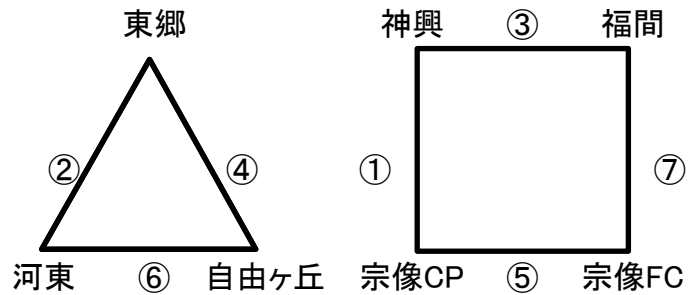

宗像地区サッカー協会U-12リーグ戦（8人制）

<第6節>

7月3日(日) 指導者8:00集合

なまズの郷グラウンド

Aコート(駐車場側)

	時間	対戦				主審	A1	A2	
①	9:30	神興		-		宗像CP	宗像FC	河東	福間
②	10:30	東郷		-		河東	神興	自由ヶ丘	宗像CP
③	11:30	神興		-		福間	河東	東郷	宗像FC
④	12:30	東郷		-		自由ヶ丘	福間	神興	宗像CP
⑤	13:30	宗像CP		-		宗像FC	自由ヶ丘	東郷	河東
⑥	14:30	河東		-		自由ヶ丘	宗像CP	福間	宗像FC
⑦	15:30	福間		-		宗像FC	東郷	神興	自由ヶ丘

Bコート(山側)

	時間	対戦				主審	A1	A2
①	9:30	森都		-		Jユナ		
②	10:30	宗像C		-		福南		
③	11:30	上西郷		-		Jユナ		
④	12:30	宗像C		-		ヴァンペール		
⑤	13:30	福南		-		ファルファーラ