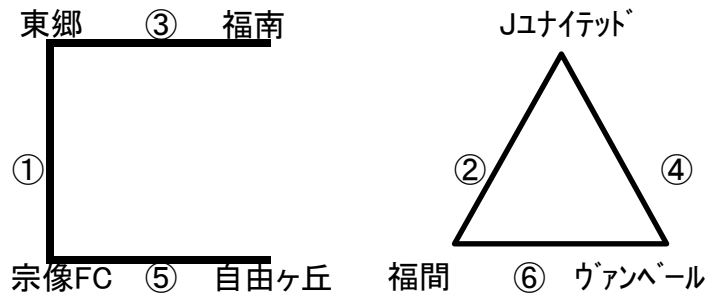

宗像地区サッカー協会U-12リーグ戦（8人制）

<第3節>

4月30日(土) 指導者8:00集合

なまズの郷グラウンド

河東・宗像C・宗像CP不参加

Aコート(駐車場側)

	時間	対戦				主審	A1	A2
①	9:30	東郷		-		宗像FC	福南	自由ヶ丘 ヴァンベール
②	10:30	ユナ		-		福間	宗像FC	東郷 福南
③	11:30	東郷		-		福南	福間	ヴァンベール ユナ
④	12:30	ユナ		-		ヴァンベール	自由ヶ丘	東郷 宗像FC
⑤	13:30	宗像FC		-		自由ヶ丘	ヴァンベール	ユナ 福間
⑥	14:30	福間		-		ヴァンベール	東郷	福南 宗像FC
				-