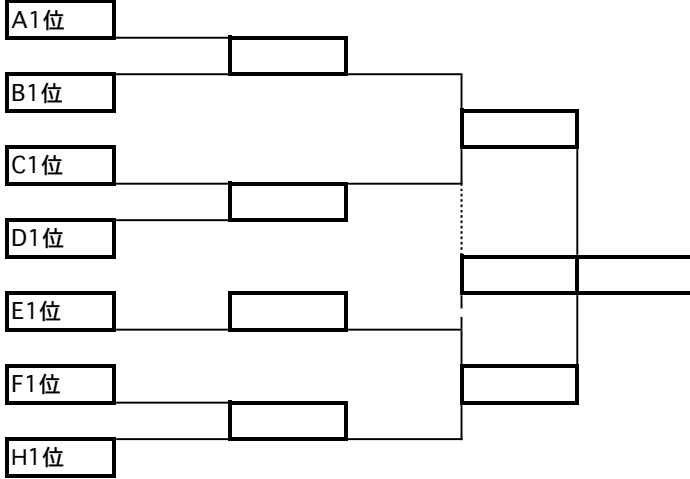

第2グループ:ビートルSC・フェルサ大野城・カミーリア筑紫野・東福岡AAA・レオン福岡・リベルタ福岡・大野城FC

第3グループ:TONAKAI FC・レアッソ福岡・FC LAZONA・OneSoul・MARS福岡・わかばFC・FC TREVO

①組み合わせについて ※予選リーグ⇒27試合、順位リーグ⇒18試合 合計45試合

25チームを8パート(A～Hパート)に分ける(新人戦の順位を上位から抽選していく)

※オープン参加

2016年度福岡県クラブユース選手権 福岡支部大会予選組み合わせ

◎各チーム予選リーグ1位は県大会決定

<1位トーナメント>

※主審:初戦⇒帯同、SemiFinal、3決、Final⇒派遣

<2位、3位トーナメント>

※主審:初戦⇒帯同、代表決定戦⇒派遣

②試合時間:80分で1日1試合消化する、トーナメント同点の場合は即PK戦