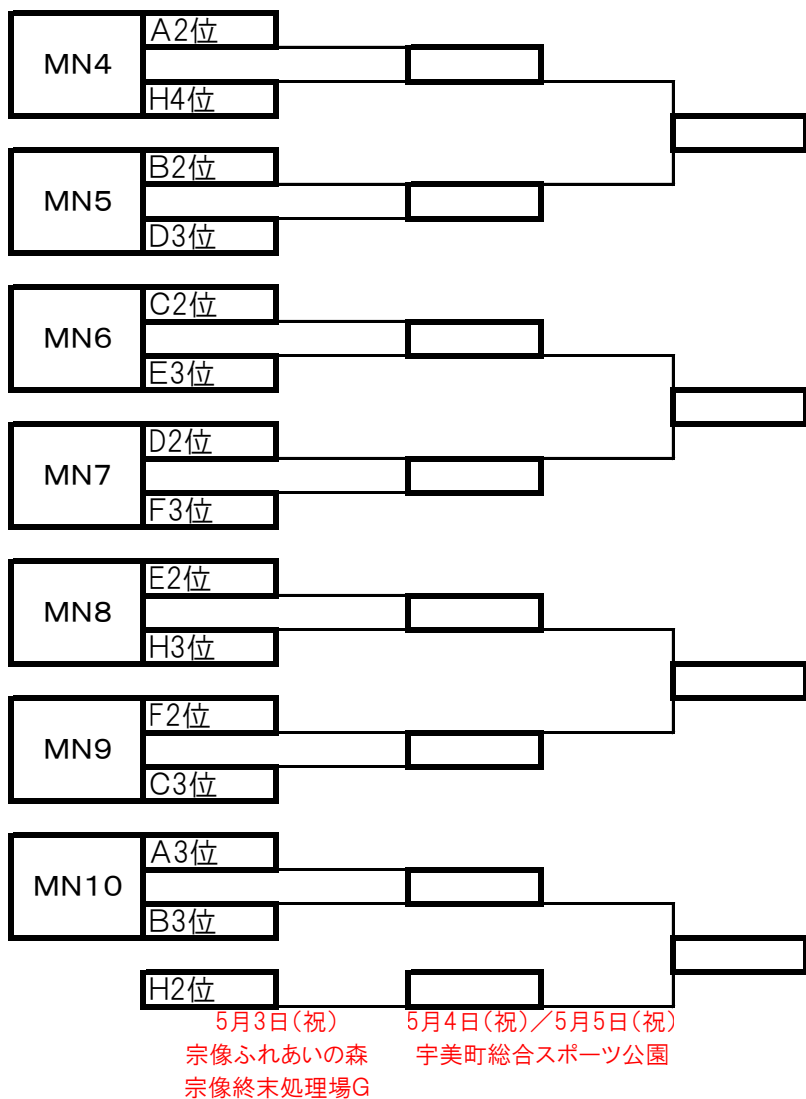

8:00 ~18:00 使用可

2016年 5月 1日(日)

会場:ふれあいの森公園Bコート

No	時間	ハート	対戦カード	主審	副審①	副審②	本部・4審
1	9:00~		宗像セントラルU13 vs 25分×2				
2	10:00~		宗像セントラルU13 vs 25分×2				
3	11:00~		25分×2				
4	12:10~	B	油山カメラリア vs レアッシ福岡	TREVO	イーグルス	西南	カミーリア
5	13:50~	D	西南FC vs FC TREVO	カミーリア	レアッシ	イーグルス	カメラリア
6	15:30~	H	カミーリア筑紫野 vs 春日イーグルス	カメラリア	西南	レアッシ	TREVO
会場準備		※8:00集合		交流戦希望チーム			
競技責任者		レアッシ福岡					
会場片付け		カミーリア筑紫野、春日イーグルス					

<1位トーナメント>

※主審:初戦⇒帯同、SemiFinal、3決、Final⇒派遣

<2位、3位トーナメント>

※主審:初戦⇒帯同、代表決定戦⇒派遣

80分で1日1試合消化する、トーナメント同点の場合は即PK戦