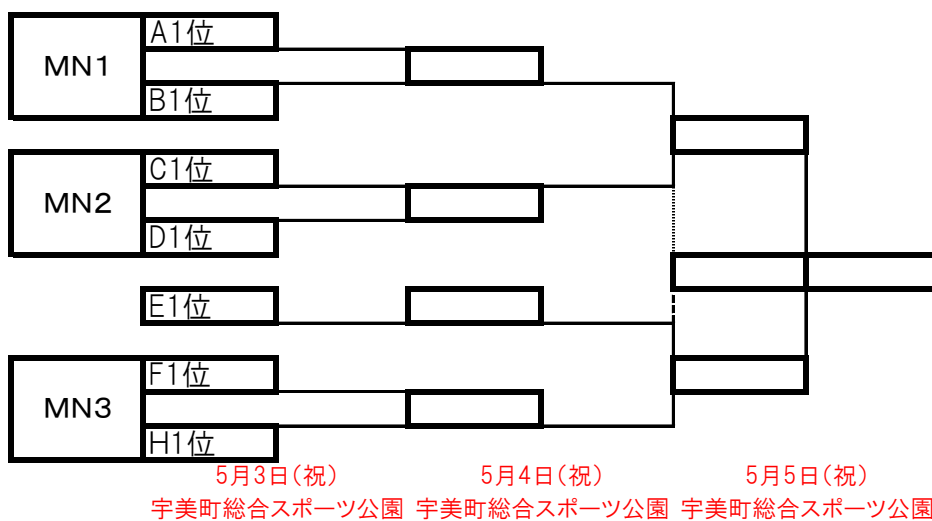

8:00 ~18:00 使用可

2016年 5月 1日(日)

会場:ふれあいの森公園Bコート

No	時間	ハート	対戦カード	主審	副審①	副審②	本部・4審
1	9:00~		宗像セントラルU13 vs 25分×2				
2	10:00~		宗像セントラルU13 vs 25分×2				
3	11:00~		25分×2				
4	12:10~	B	油山カメラリア vs レアッシ福岡	TREVO	イーグルス	西南	カミーリア
5	13:50~	D	西南FC vs FC TREVO	カミーリア	レアッシ	イーグルス	カメラリア
6	15:30~	H	カミーリア筑紫野 vs 春日イーグルス	カメラリア	西南	レアッシ	TREVO
会場準備		※8:00集合		交流戦希望チーム			
競技責任者		レアッシ福岡					
会場片付け		カミーリア筑紫野、春日イーグルス					

<1位トーナメント>

※主審:初戦⇒帯同、SemiFinal、3決、Final⇒派遣

<2位、3位トーナメント>

※主審:初戦⇒帯同、代表決定戦⇒派遣

80分で1日1試合消化する、トーナメント同点の場合は即PK戦