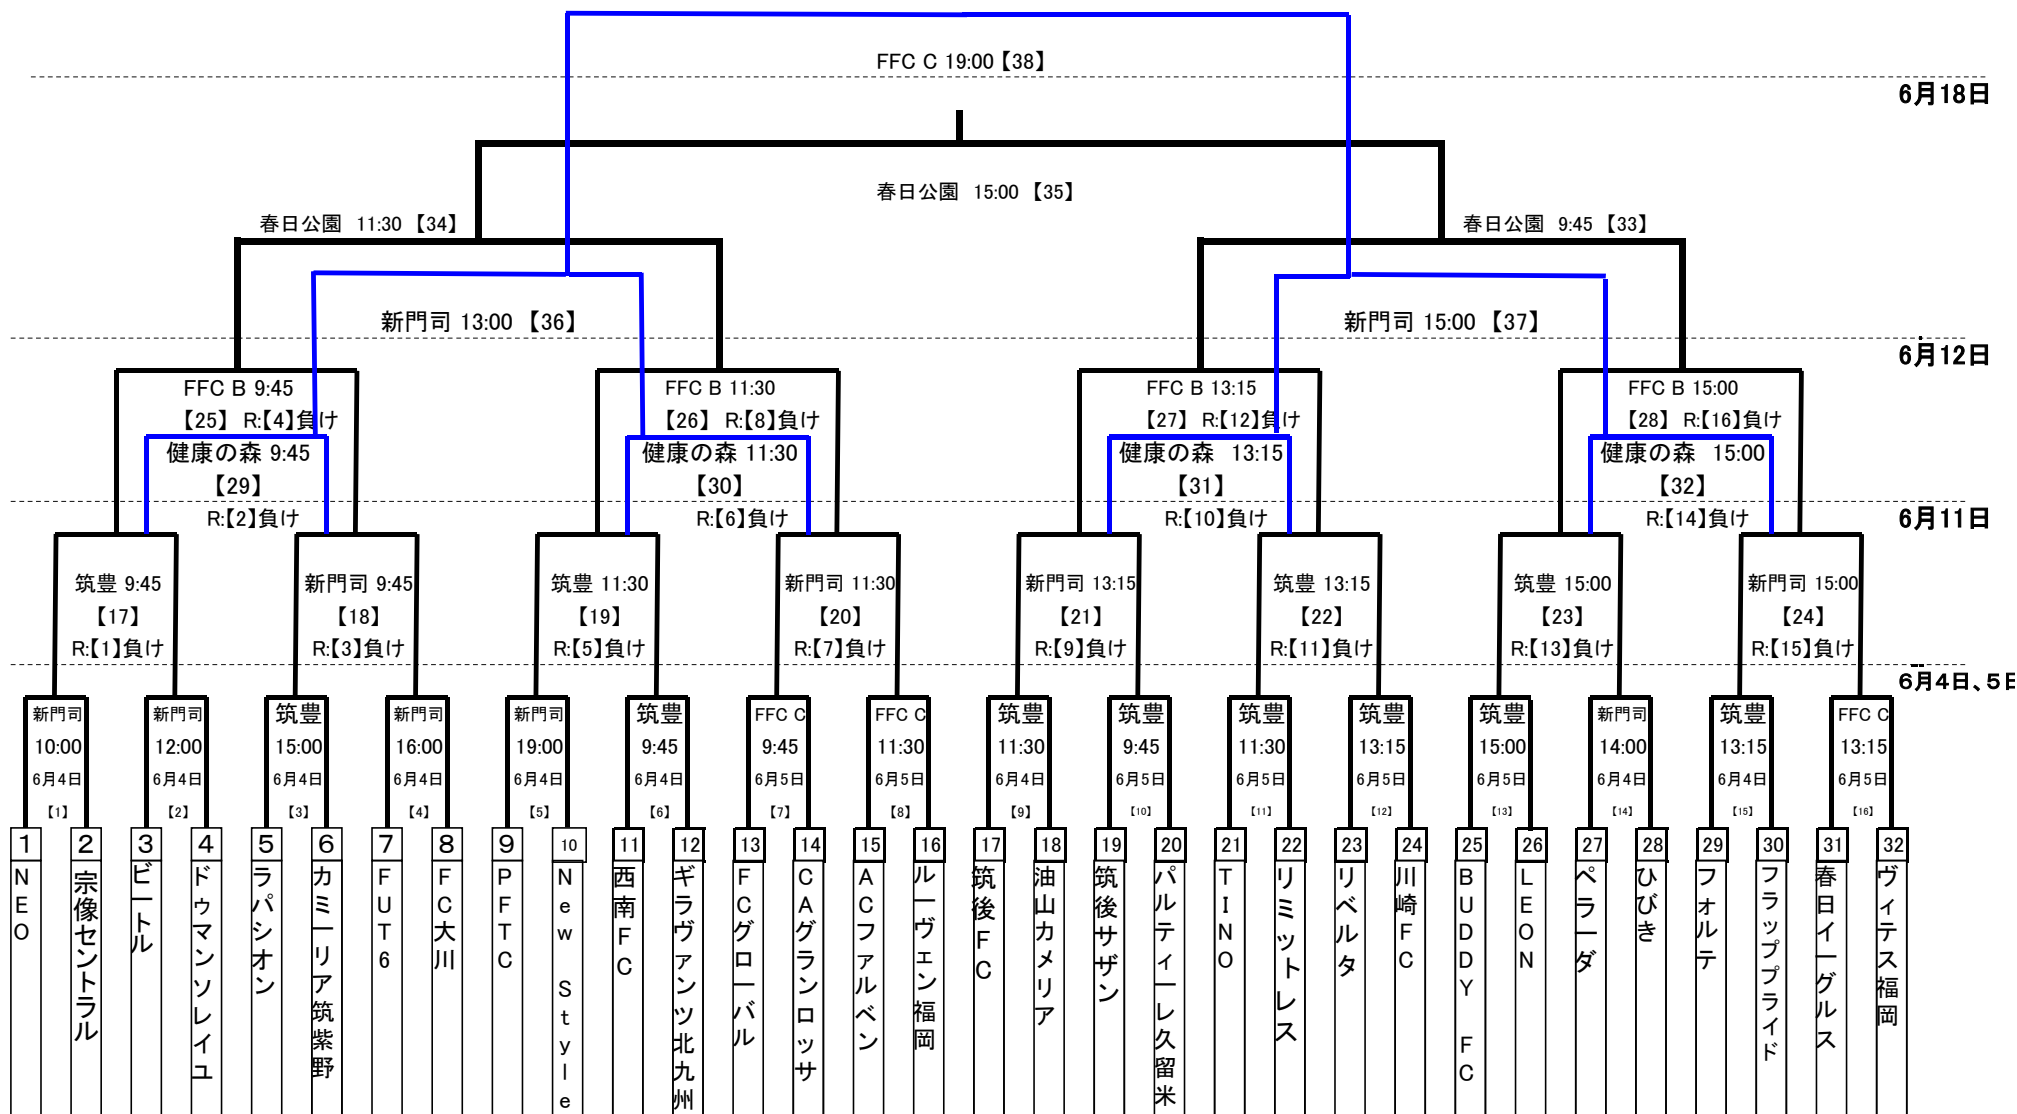

2016年第31回福岡県クラブユース(U-15)サッカー選手権大会

6月19日

2016年度 第31回福岡県クラブユース(U-15)サッカー選手権大会

■6月4日(土):ラウンド32

試合会場	マッチ	新 門 司 球 技 場	競技責任者	北九州支部	運営補助チーム	不要
試合時刻	No	組 合 せ	R	AR	AR	本部・第四審
①	10:00~	【1】 NEO v s 宗像セントラル	北九州支部	ペ ラ ー ダ ひ び き		北九州支部
②	12:00~	【2】 ビ ー ト ル SC v s ドウマンソレイユ	北九州支部	NEO	宗像セントラル	北九州支部
③	14:00~	【14】 ペ ラ ー ダ v s ひ び き	北九州支部	PFTC	New Style	北九州支部
④	16:00~	【4】 FUT 6 v s FC 大 川	北九州支部	ビ ー ト ル SC	ドウマンソレイユ	北九州支部
⑤	19:00~	【5】 PFTC v s New Style	北九州支部	FUT 6	FC 大 川	北九州支部