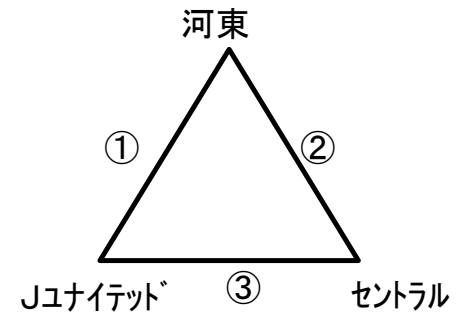

# TRM 5月22日（日）ふれあいの森

5月22日 指導者集合8時

U12・U11(20-5-20分)Bコート

U10(15-5-15分)Cコート

Bコート

	時間	対戦 U-12			審判
①	9:00	河東	-	セントラルP	相互
②	10:20	河東	-	セントラルJ	相互
③	11:40	セントラルP	-	セントラルJ	相互
昼食					
	時間	対戦 U-11			審判
①	13:30	河東		セントラル	相互
②	15:00	河東		セントラル	相互
③					