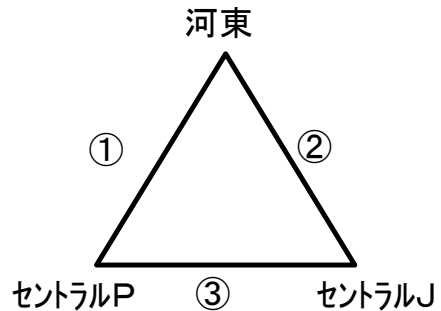

# TRM 5月22日（日）ふれあいの森

5月22日 指導者集合8時

U12・U11(20-5-20分)Bコート

U10(15-5-15分)Cコート

Bコート

	時間	対戦 U-12			審判
①	9:00	河東	-	セントラルP	相互
②	10:20	河東	-	セントラルJ	相互
③	11:40	セントラルP	-	セントラルJ	相互
昼食					
	時間	対戦 U-11			審判
①	13:30	河東		セントラル	相互
②	15:00	河東		セントラル	相互
③					