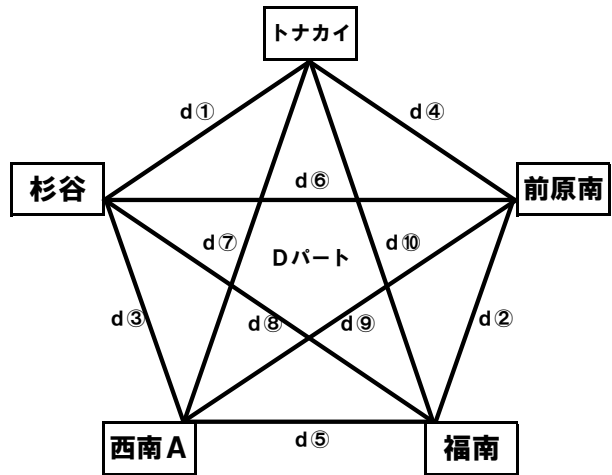

第24回 ふよう杯親善サッカー大会 予選リーグ組合せ