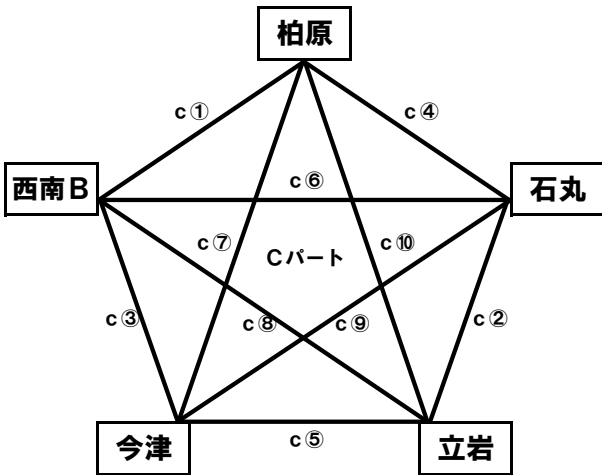

第24回 ふよう杯親善サッカー大会 予選リーグ組合せ