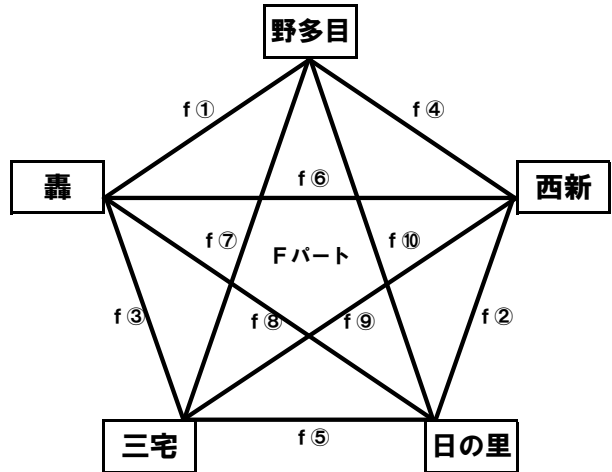

第24回 ふよう杯親善サッカー大会 予選リーグ組合せ