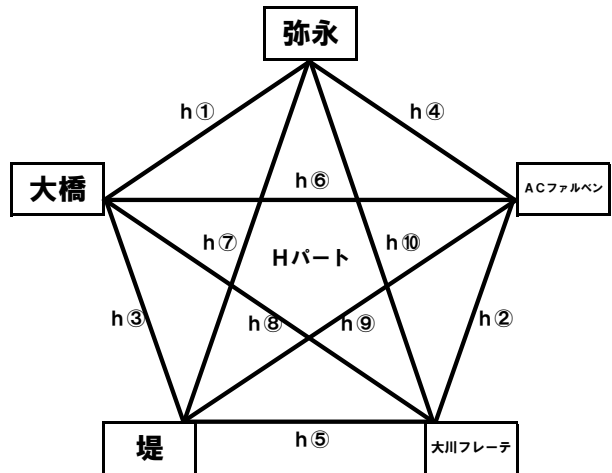

第24回 ふよう杯親善サッカー大会 予選リーグ組合せ