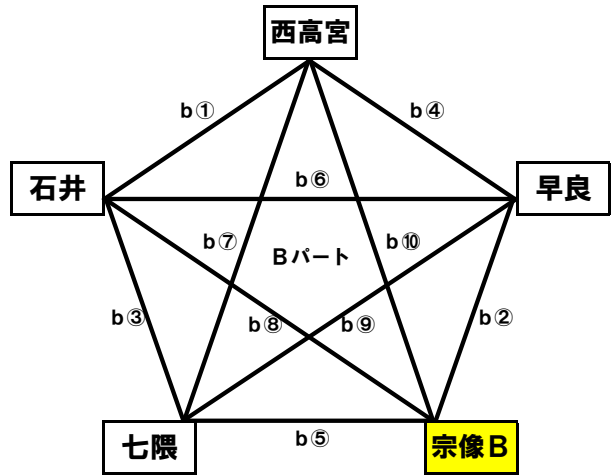

第24回 ふよう杯親善サッカー大会 予選リーグ組合せ