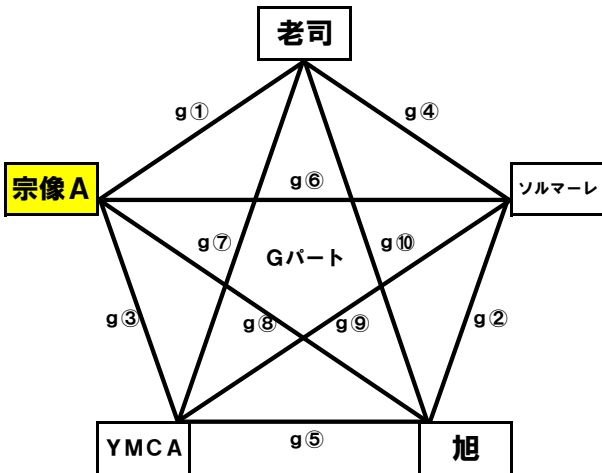

第24回 ふよう杯親善サッカー大会 予選リーグ組合せ