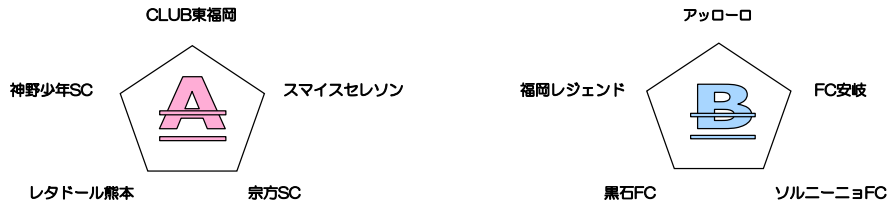

第10回 SUPER TRAINING CAMP LEAGUE カテゴリー-A (U12) タイムスケジュール

1日目 7月16日 (土)

Time	コート1 グループA					コート2 グループB						
	対戦カード				審判	対戦カード				審判		
① 10:00	CLUB東福岡	6	vs	0	神野少年SC	相互	アッローロ	2	vs	1	福岡レジェンド	相互
② 10:50	レタドール熊本	2	vs	4	宗方SC	相互	黒石FC	4	vs	0	ソルニーニョFC	相互
③ 11:40	CLUB東福岡	0	vs	2	スマイスセレソン	相互	アッローロ	10	vs	1	FC安岐	相互
④ 12:30	神野少年SC	1	vs	2	宗方SC	相互	福岡レジェンド	3	vs	0	ソルニーニョFC	相互
⑤ 13:20	レタドール熊本	8	vs	0	スマイスセレソン	相互	黒石FC	14	vs	1	FC安岐	相互
⑥ 14:10	CLUB東福岡	0	vs	3	宗方SC	相互	アッローロ	6	vs	0	ソルニーニョFC	相互
⑦ 15:00	レタドール熊本	6	vs	0	神野少年SC	相互	黒石FC	0	vs	2	福岡レジェンド	相互
⑧ 15:50	FC安岐	0	vs	14	スマイス	相互	TRG				相互	
⑨ 16:40	TRG				相互	TRG				相互		

2日目 7月17日 (日)

Time	コート1 グループA					コート2 グループB						
	対戦カード				審判	対戦カード				審判		
① 9:00	スマイスセレソン	2	vs	3	宗方SC	相互	FC安岐	4	vs	5	ソルニーニョFC	相互
② 9:50	CLUB東福岡	1	vs	0	レタドール熊本	相互	アッローロ	1	vs	2	黒石FC	相互
③ 10:40	神野少年SC	3	vs	1	スマイスセレソン	相互	福岡レジェンド	1	vs	0	FC安岐	相互
④ 11:30	ソルニーニョFC	2	vs	3	宗方SC	相互	レタドール熊本	2	vs	2	黒石FC	相互
⑤ 12:20	CLUB東福岡	2	vs	2	アッローロ	相互	神野少年SC	7	vs	1	福岡レジェンド	相互
⑥ 13:30	FC安岐	3	vs	4	神野少年	相互	スマイスセレソン	3	vs	3	ソルニーニョFC	相互
⑦ 14:20	CLUB東福岡	3	vs	0	福岡レジェンド	相互		3	PK	1		相互
⑧ 15:10	宗方	2	vs	2	黒石	相互	レタドール熊本	4	vs	2	アッローロ	相互
		1	PK	0								