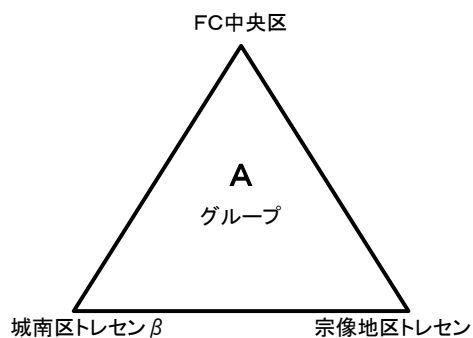

Cグループ	筑紫地区 トレセン	F C ウエスタン	博多区 トレセン
筑紫地区 トレセン			
F C ウエスタン			
博多区 トレセン			

Dグループ	城南区 トレセン α	粕屋地区 トレセン	F C WEST
城南区 トレセン α			
粕屋地区 トレセン			
F C WEST			

平成28年度JCOMジュニアサッカー大会 1日目 7月17日 Bコート

	開始時間	チーム名	得点	チーム名	主審		副審2
①	10:00	FC 中央区	{ 〓 } { 〓 } { 〓 }	城南区 トレセンβ			
②	10:50	早良区 トレセン	{ 〓 } { 〓 } { 〓 }	南区 トレセン			
③	11:40	城南区 トレセンβ	{ 〓 } { 〓 } { 〓 }	宗像地区 トレセン			
④	12:30	南区 トレセン	{ 〓 } { 〓 } { 〓 }	東区 SELECT			
⑤	13:20	宗像地区 トレセン	{ 〓 } { 〓 } { 〓 }	FC 中央区			
⑥	14:10	東区 SELECT	{ 〓 } { 〓 } { 〓 }	早良区 トレセン			
	15:00	終了予定	{ 〓 } { 〓 } { 〓 }				

A グループ順位表	
FC中央区	
城南区トレセンβ	
宗像地区トレセン	

B グループ順位表	
早良区トレセン	
南区トレセン	
東区SELECT	

平成28年度JCOMジュニアサッカー大会 1日目 7月17日 Cコート

	開始時間	チーム名	得点	チーム名	主審	副審1	副審2
①	10:00	筑紫地区 トレセン	{ 〓 } { 〓 } { 〓 }	F C ウエスタン			
②	10:50	城南区 トレセンα	{ 〓 } { 〓 } { 〓 }	粕屋地区 トレセン			
③	11:40	F C ウエスタン	{ 〓 } { 〓 } { 〓 }	博多区 トレセン			
④	12:30	粕屋地区 トレセン	{ 〓 } { 〓 } { 〓 }	F C WEST			
⑤	13:20	博多区 トレセン	{ 〓 } { 〓 } { 〓 }	筑紫地区 トレセン			
⑥	14:10	F C WEST	{ 〓 } { 〓 } { 〓 }	城南区 トレセンα			
	15:00	終了予定	{ 〓 } { 〓 } { 〓 }				