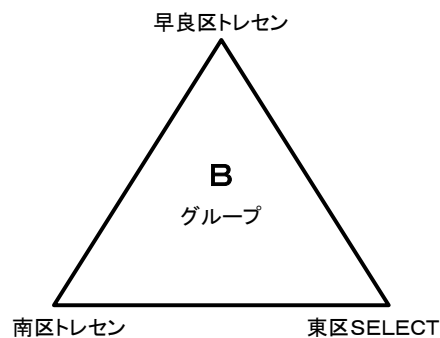

B グループ順位表	
早良区トレセン	
南区トレセン	
東区SELECT