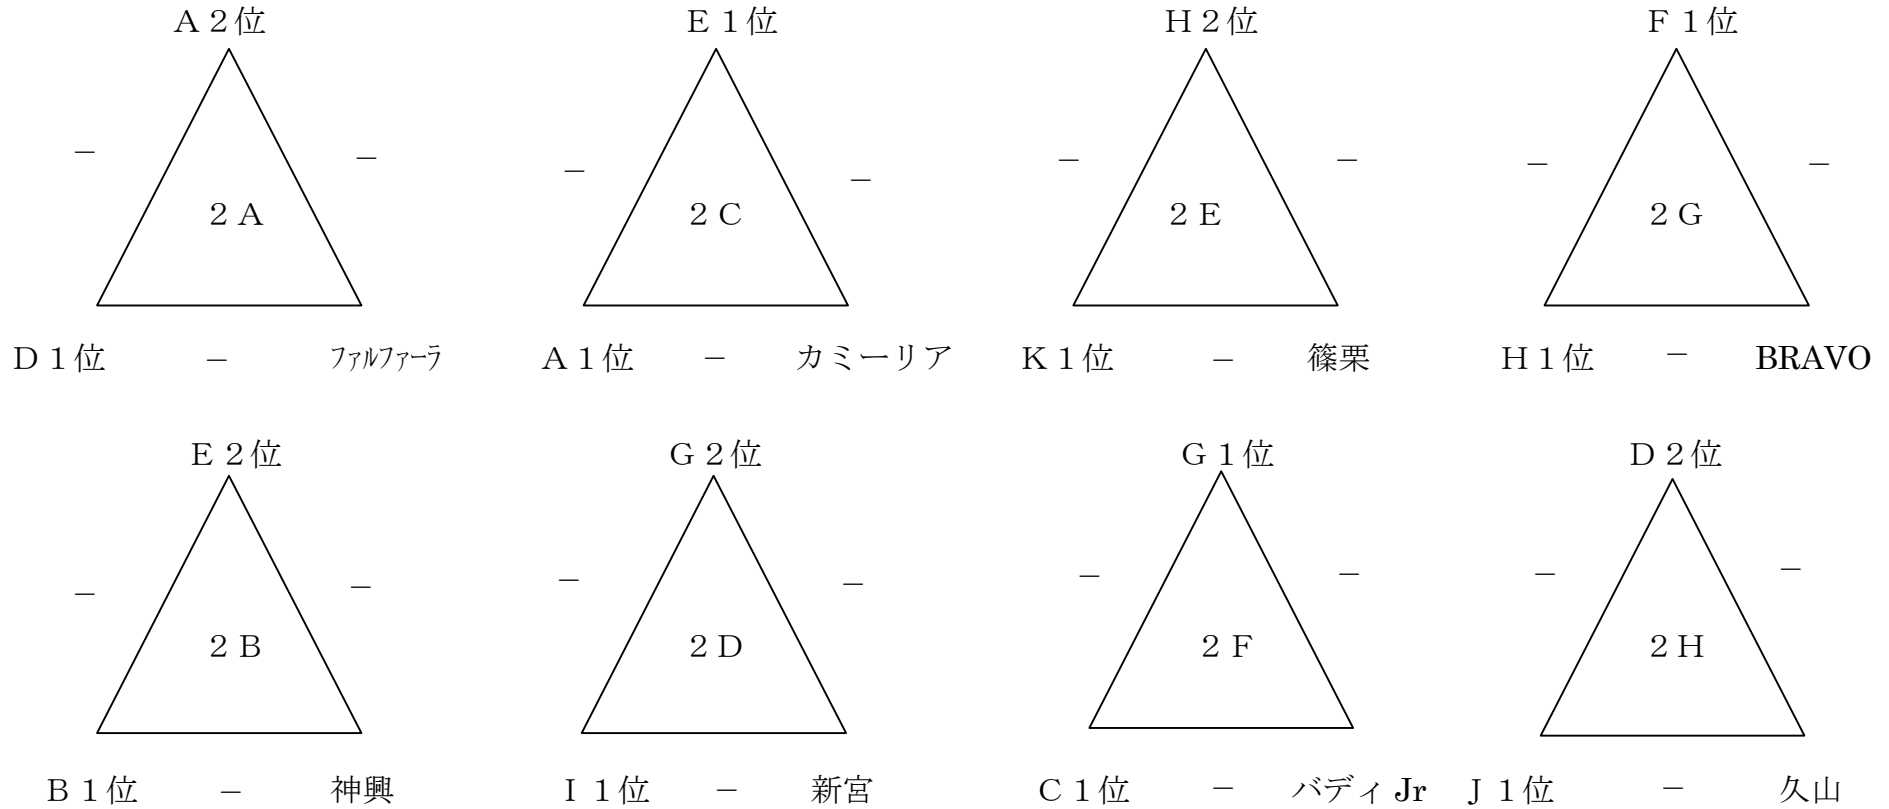

28U-11 新人戦1ラウンド組合せ (9月11日(日))

「自由ヶ丘南小学校」
★会場：自由ヶ丘
☆責任：宗像C

「河東小学校」
★会場：宗像FC
☆責任：小野

「岩戸公園」
★会場：アッローロ
☆責任：大野城

「春日南小学校」
★会場：惣利春日南
☆責任：リエト

「宇美東小学校」
★会場：宇美
☆責任：原田

赤字5パート→上位2チーム2次ラウンド進出、黒字6パート→上位1チーム2次ラウンド進出
1次ラウンド敗退17チーム→2次ラウンド派遣審判

28U11新人戦2次ラウンド組合せ (9月18日(日))

「 」

★会場：

☆責任：

「 」

★会場：

☆責任：

「 」