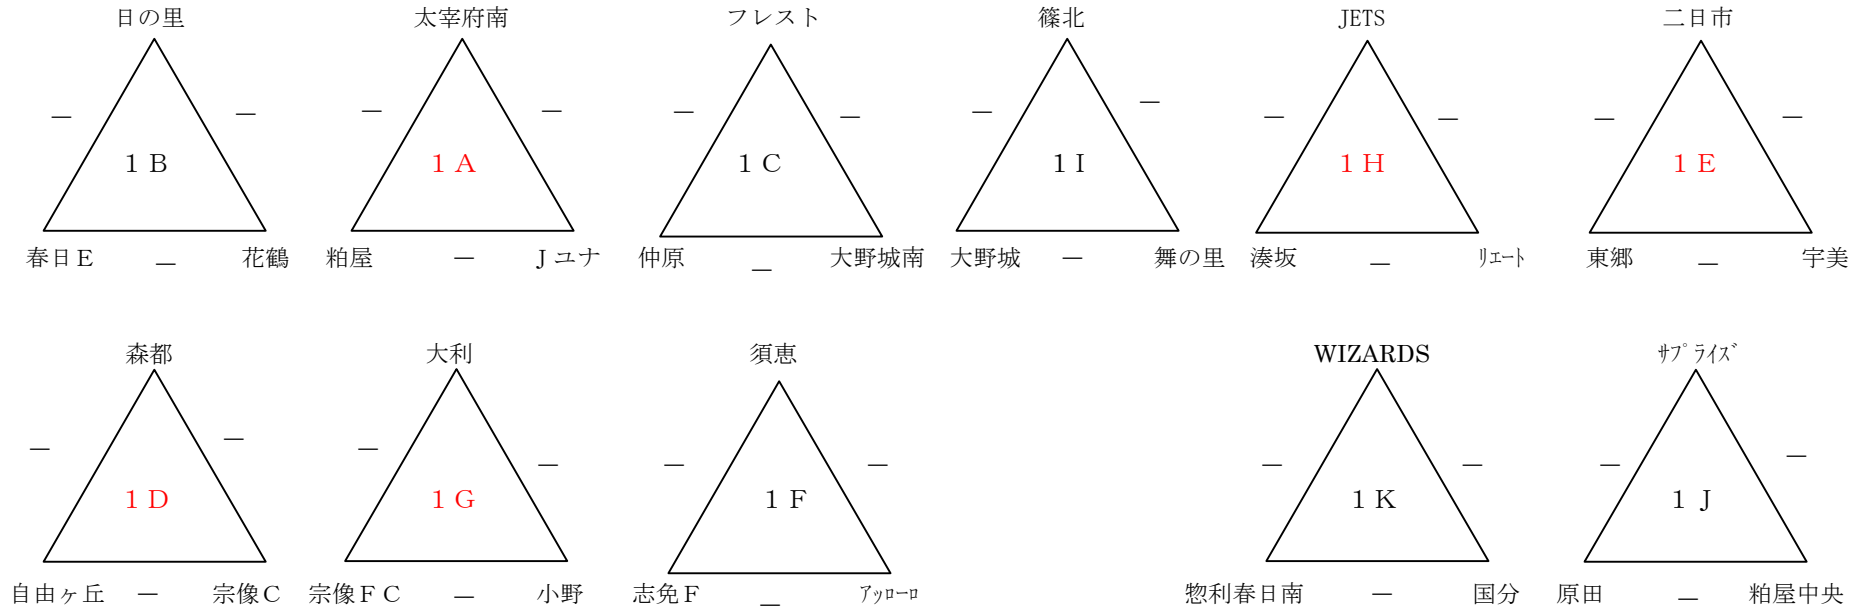

28U-11 新人戦1ラウンド組合せ (9月11日(日))

「自由ヶ丘南小学校」
★会場：自由ヶ丘
☆責任：宗像C

「河東小学校」
★会場：宗像FC
☆責任：小野

「岩戸公園」
★会場：アッローロ
☆責任：大野城

「春日南小学校」
★会場：惣利春日南
☆責任：リエト

「宇美東小学校」
★会場：宇美
☆責任：原田

赤字5パート→上位2チーム2次ラウンド進出、黒字6パート→上位1チーム2次ラウンド進出
1次ラウンド敗退17チーム→2次ラウンド派遣審判

28U11新人戦2次ラウンド組合せ (9月18日(日))

「 」

★会場：

☆責任：

「 」

★会場：

☆責任：

「 」

★会場：

☆責任：

「 」

★会場

☆責任：

8 パート→上位1チーム決勝トーナメント進出 2次ラウンド敗退16チーム→**決勝トーナメント・順位決定戦派遣審判**

○派遣審判（1次ラウンド敗退17チーム）

★ なまずの郷A・B・C会場