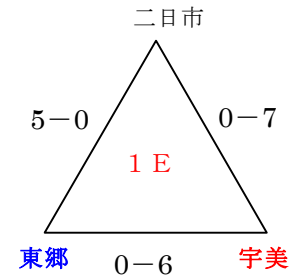

228U-11 新人戦1ラウンド組合せ (9月11日(日))

「自由ヶ丘南小学校」
★会場：自由ヶ丘
☆責任：宗像 C

「河東小学校」
★会場：宗像 F C
☆責任：小野

「岩戸公園」
★会場：アッローロ
☆責任：大野城

「春日南小学校」
★会場：惣利春日南
☆責任：リエト

「宇美東小学校」
★会場：宇美
☆責任：原田

赤字5パート→上位2チーム2次ラウンド進出、黒字6パート→上位1チーム2次ラウンド進出
1次ラウンド敗退17チーム→2次ラウンド派遣審判