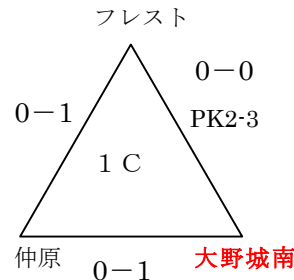

228U-11 新人戦1ラウンド組合せ (9月11日(日))

「自由ヶ丘南小学校」
★会場：自由ヶ丘
☆責任：宗像 C

「河東小学校」
★会場：宗像 F C
☆責任：小野

「岩戸公園」
★会場：アッローロ
☆責任：大野城

「春日南小学校」
★会場：惣利春日南
☆責任：リエト

「宇美東小学校」
★会場：宇美
☆責任：原田

赤字5パート→上位2チーム2次ラウンド進出、黒字6パート→上位1チーム2次ラウンド進出
1次ラウンド敗退17チーム→2次ラウンド派遣審判

28U11 新人戦2次ラウンド組合せ (9月22日 (木祝))

粕屋

宗像 C - ファルファアラ

宇美

太宰府南 - カミーリア

大利

舞の里 - 新宮

アッローロ