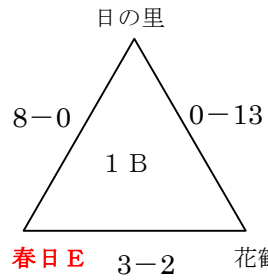

228U-11 新人戦1ラウンド組合せ (9月11日(日))

「自由ヶ丘南小学校」
★会場：自由ヶ丘
☆責任：宗像 C

「河東小学校」
★会場：宗像 F C
☆責任：小野

「岩戸公園」
★会場：アッローロ
☆責任：大野城

「春日南小学校」
★会場：惣利春日南
☆責任：リエト

「宇美東小学校」
★会場：宇美
☆責任：原田

赤字5パート→上位2チーム2次ラウンド進出、黒字6パート→上位1チーム2次ラウンド進出
1次ラウンド敗退17チーム→2次ラウンド派遣審判

28U11 新人戦2次ラウンド組合せ (9月22日 (木祝))

粕屋

宗像 C - ファルファアラ

宇美

太宰府南 - カミーリア

大利

舞の里 - 新宮

アッローロ