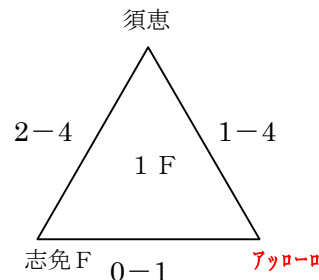

228U-11 新人戦1ラウンド組合せ (9月11日(日))

「自由ヶ丘南小学校」
★会場：自由ヶ丘
☆責任：宗像 C

「河東小学校」
★会場：宗像 F C
☆責任：小野

「岩戸公園」
★会場：アッローロ
☆責任：大野城

「春日南小学校」
★会場：惣利春日南
☆責任：リエト

「宇美東小学校」
★会場：宇美
☆責任：原田

赤字5パート→上位2チーム2次ラウンド進出、黒字6パート→上位1チーム2次ラウンド進出
1次ラウンド敗退17チーム→2次ラウンド派遣審判

28U11 新人戦2次ラウンド組合せ (9月22日 (木祝))

粕屋

宗像 C - ファルファアラ

宇美

太宰府南 - カミーリア

大利

舞の里 - 新宮

アッローロ