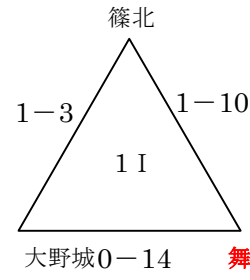

228U-11 新人戦1ラウンド組合せ (9月11日(日))

「自由ヶ丘南小学校」
★会場：自由ヶ丘
☆責任：宗像 C

「河東小学校」
★会場：宗像 F C
☆責任：小野

「岩戸公園」
★会場：アッローロ
☆責任：大野城

「春日南小学校」
★会場：惣利春日南
☆責任：リエト

「宇美東小学校」
★会場：宇美
☆責任：原田

赤字5パート→上位2チーム2次ラウンド進出、黒字6パート→上位1チーム2次ラウンド進出
1次ラウンド敗退17チーム→2次ラウンド派遣審判

28U11 新人戦2次ラウンド組合せ (9月22日 (木祝))

粕屋

宗像 C - ファルファアラ

宇美

太宰府南 - カミーリア

大利

舞の里 - 新宮

アッローロ