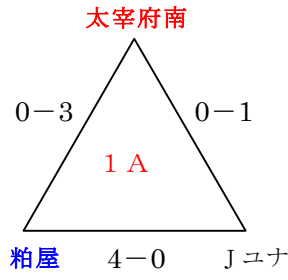

228U-11 新人戦1ラウンド組合せ (9月11日(日))

「自由ヶ丘南小学校」
★会場：自由ヶ丘
☆責任：宗像 C

「河東小学校」
★会場：宗像 F C
☆責任：小野

「岩戸公園」
★会場：アッローロ
☆責任：大野城

「春日南小学校」
★会場：惣利春日南
☆責任：リエト

「宇美東小学校」
★会場：宇美
☆責任：原田

赤字5パート→上位2チーム2次ラウンド進出、黒字6パート→上位1チーム2次ラウンド進出
1次ラウンド敗退17チーム→2次ラウンド派遣審判

28U11 新人戦2次ラウンド組合せ (9月22日 (木祝))

粕屋

宗像 C - ファルファアラ

宇美

太宰府南 - カミーリア

大利

舞の里 - 新宮

アッローロ