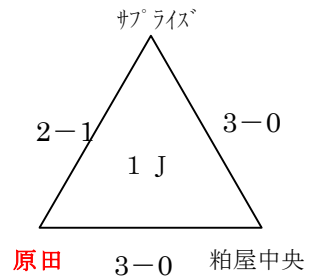

228U-11 新人戦1ラウンド組合せ (9月11日(日))

「自由ヶ丘南小学校」
★会場：自由ヶ丘
☆責任：宗像 C

「河東小学校」
★会場：宗像 F C
☆責任：小野

「岩戸公園」
★会場：アッローロ
☆責任：大野城

「春日南小学校」
★会場：惣利春日南
☆責任：リエト

「宇美東小学校」
★会場：宇美
☆責任：原田

赤字5パート→上位2チーム2次ラウンド進出、黒字6パート→上位1チーム2次ラウンド進出
1次ラウンド敗退17チーム→2次ラウンド派遣審判

28U11 新人戦2次ラウンド組合せ (9月22日 (木祝))

粕屋

宗像 C - ファルファアラ

宇美

太宰府南 - カミーリア

大利

舞の里 - 新宮

アッローロ