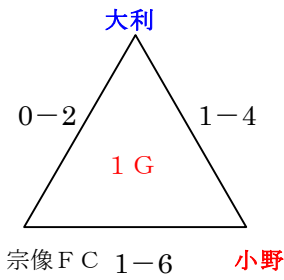

228U-11 新人戦1ラウンド組合せ (9月11日(日))

「自由ヶ丘南小学校」
★会場：自由ヶ丘
☆責任：宗像 C

「河東小学校」
★会場：宗像 F C
☆責任：小野

「岩戸公園」
★会場：アッローロ
☆責任：大野城

「春日南小学校」
★会場：惣利春日南
☆責任：リエト

「宇美東小学校」
★会場：宇美
☆責任：原田

赤字5パート→上位2チーム2次ラウンド進出、黒字6パート→上位1チーム2次ラウンド進出
1次ラウンド敗退17チーム→2次ラウンド派遣審判

28U11 新人戦2次ラウンド組合せ (9月22日 (木祝))

粕屋

宗像 C - ファルファアラ

宇美

太宰府南 - カミーリア

大利

舞の里 - 新宮

アッローロ