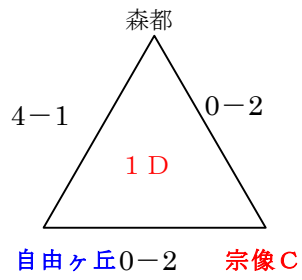

228U-11 新人戦1ラウンド組合せ (9月11日(日))

「自由ヶ丘南小学校」
★会場：自由ヶ丘
☆責任：宗像 C

「河東小学校」
★会場：宗像 F C
☆責任：小野

「岩戸公園」
★会場：アッローロ
☆責任：大野城

「春日南小学校」
★会場：惣利春日南
☆責任：リエト

「宇美東小学校」
★会場：宇美
☆責任：原田

赤字5パート→上位2チーム2次ラウンド進出、黒字6パート→上位1チーム2次ラウンド進出
1次ラウンド敗退17チーム→2次ラウンド派遣審判