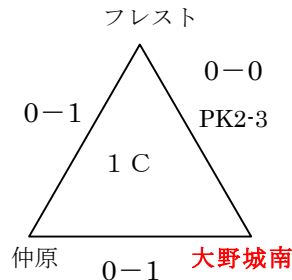

228U-11 新人戦1ラウンド組合せ (9月11日(日))

「自由ヶ丘南小学校」
★会場：自由ヶ丘
☆責任：宗像 C

「河東小学校」
★会場：宗像 F C
☆責任：小野

「岩戸公園」
★会場：アッローロ
☆責任：大野城

「春日南小学校」
★会場：惣利春日南
☆責任：リエート

「宇美東小学校」
★会場：宇美
☆責任：原田

赤字5パート→上位2チーム2次ラウンド進出、黒字6パート→上位1チーム2次ラウンド進出
1次ラウンド敗退17チーム→2次ラウンド派遣審判