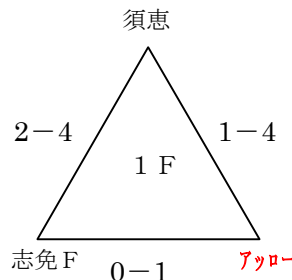

228U-11 新人戦1ラウンド組合せ (9月11日(日))

「自由ヶ丘南小学校」
★会場：自由ヶ丘
☆責任：宗像 C

「河東小学校」
★会場：宗像 F C
☆責任：小野

「岩戸公園」
★会場：アッローロ
☆責任：大野城

「春日南小学校」
★会場：惣利春日南
☆責任：リエート

「宇美東小学校」
★会場：宇美
☆責任：原田

赤字5パート→上位2チーム2次ラウンド進出、黒字6パート→上位1チーム2次ラウンド進出
1次ラウンド敗退17チーム→2次ラウンド派遣審判