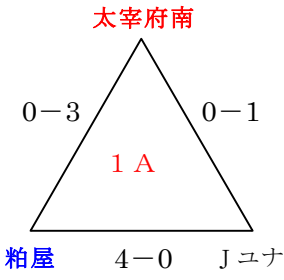

228U-11 新人戦1ラウンド組合せ (9月11日(日))

「自由ヶ丘南小学校」
★会場：自由ヶ丘
☆責任：宗像 C

「河東小学校」
★会場：宗像 F C
☆責任：小野

「岩戸公園」
★会場：アッローロ
☆責任：大野城

「春日南小学校」
★会場：惣利春日南
☆責任：リエート

「宇美東小学校」
★会場：宇美
☆責任：原田

赤字5パート→上位2チーム2次ラウンド進出、黒字6パート→上位1チーム2次ラウンド進出
1次ラウンド敗退17チーム→2次ラウンド派遣審判