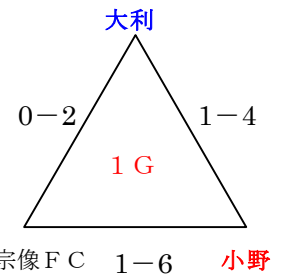

228U-11 新人戦1ラウンド組合せ (9月11日(日))

「自由ヶ丘南小学校」
★会場：自由ヶ丘
☆責任：宗像 C

「河東小学校」
★会場：宗像 F C
☆責任：小野

「岩戸公園」
★会場：アッローロ
☆責任：大野城

「春日南小学校」
★会場：惣利春日南
☆責任：リエート

「宇美東小学校」
★会場：宇美
☆責任：原田

赤字5パート→上位2チーム2次ラウンド進出、黒字6パート→上位1チーム2次ラウンド進出
1次ラウンド敗退17チーム→2次ラウンド派遣審判