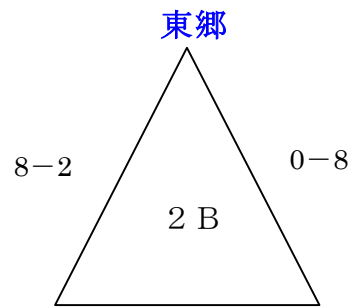

228U-11 新人戦1ラウンド組合せ (9月11日(日))

「自由ヶ丘南小学校」
★会場：自由ヶ丘
☆責任：宗像 C

「河東小学校」
★会場：宗像 F C
☆責任：小野

「岩戸公園」
★会場：アッローロ
☆責任：大野城

「春日南小学校」
★会場：惣利春日南
☆責任：リエート

「宇美東小学校」
★会場：宇美
☆責任：原田

赤字5パート→上位2チーム2次ラウンド進出、黒字6パート→上位1チーム2次ラウンド進出
1次ラウンド敗退17チーム→2次ラウンド派遣審判

28U11 新人戦2次ラウンド組合せ (9月22日(木祝))

宗像 C 1-0 ファルファアラ

太宰府南 0-3 カミーリア

舞の里 0-1 新宮

JETS 0-1 BRAVO

春日 E 1-2 神興

大野城南 1-1 バディ Jr

国分 1-7 篠栗