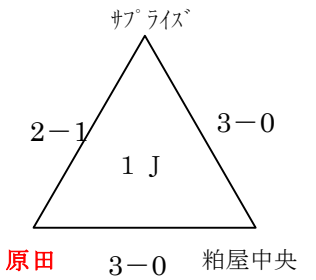

228U-11 新人戦1ラウンド組合せ (9月11日(日))

「自由ヶ丘南小学校」
★会場：自由ヶ丘
☆責任：宗像 C

「河東小学校」
★会場：宗像 F C
☆責任：小野

「岩戸公園」
★会場：アッローロ
☆責任：大野城

「春日南小学校」
★会場：惣利春日南
☆責任：リエート

「宇美東小学校」
★会場：宇美
☆責任：原田

赤字5パート→上位2チーム2次ラウンド進出、黒字6パート→上位1チーム2次ラウンド進出
1次ラウンド敗退17チーム→2次ラウンド派遣審判