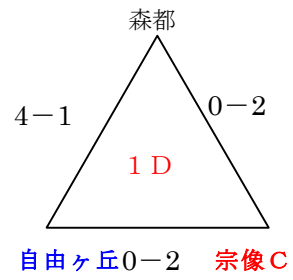

228U-11 新人戦1ラウンド組合せ (9月11日(日))

「自由ヶ丘南小学校」
★会場：自由ヶ丘
☆責任：宗像 C

「河東小学校」
★会場：宗像 F C
☆責任：小野

「岩戸公園」
★会場：アッローロ
☆責任：大野城

「春日南小学校」
★会場：惣利春日南
☆責任：リエート

「宇美東小学校」
★会場：宇美
☆責任：原田

赤字5パート→上位2チーム2次ラウンド進出、黒字6パート→上位1チーム2次ラウンド進出
1次ラウンド敗退17チーム→2次ラウンド派遣審判