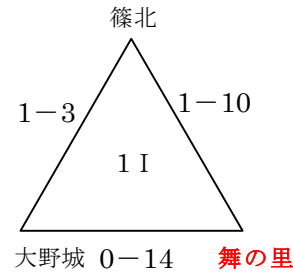

228U-11 新人戦1ラウンド組合せ (9月11日(日))

「自由ヶ丘南小学校」
★会場：自由ヶ丘
☆責任：宗像 C

「河東小学校」
★会場：宗像 F C
☆責任：小野

「岩戸公園」
★会場：アッローロ
☆責任：大野城

「春日南小学校」
★会場：惣利春日南
☆責任：リエート

「宇美東小学校」
★会場：宇美
☆責任：原田

赤字5パート→上位2チーム2次ラウンド進出、黒字6パート→上位1チーム2次ラウンド進出
1次ラウンド敗退17チーム→2次ラウンド派遣審判