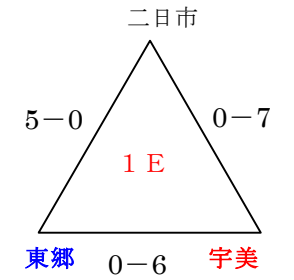

228U-11 新人戦1ラウンド組合せ (9月11日(日))

「自由ヶ丘南小学校」
★会場：自由ヶ丘
☆責任：宗像 C

「河東小学校」
★会場：宗像 F C
☆責任：小野

「岩戸公園」
★会場：アッローロ
☆責任：大野城

「春日南小学校」
★会場：惣利春日南
☆責任：リエート

「宇美東小学校」
★会場：宇美
☆責任：原田

赤字5パート→上位2チーム2次ラウンド進出、黒字6パート→上位1チーム2次ラウンド進出
1次ラウンド敗退17チーム→2次ラウンド派遣審判