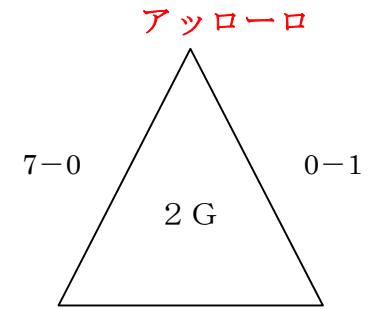

28U11 新人戦2次ラウンド組合せ (9月22日(木祝))

宗像 C 1-0 ファルファアラ

太宰府南 0-3 カミーリア

舞の里 0-1 新宮

JETS 0-1 BRAVO

春日 E 1-2 神興

大野城南 1-1 バディ Jr

国分 1-7 篠栗