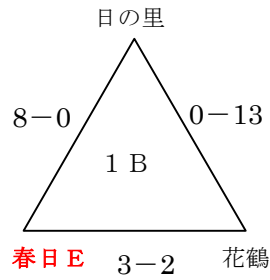

228U-11 新人戦1ラウンド組合せ (9月11日(日))

「自由ヶ丘南小学校」
★会場：自由ヶ丘
☆責任：宗像 C

「河東小学校」
★会場：宗像 F C
☆責任：小野

「岩戸公園」
★会場：アッローロ
☆責任：大野城

「春日南小学校」
★会場：惣利春日南
☆責任：リエート

「宇美東小学校」
★会場：宇美
☆責任：原田

赤字5パート→上位2チーム2次ラウンド進出、黒字6パート→上位1チーム2次ラウンド進出
1次ラウンド敗退17チーム→2次ラウンド派遣審判