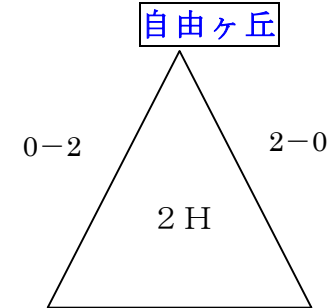

228U-11 新人戦1ラウンド組合せ (9月11日(日))

「自由ヶ丘南小学校」
★会場：自由ヶ丘
☆責任：宗像 C

「河東小学校」
★会場：宗像 F C
☆責任：小野

「岩戸公園」
★会場：アッローロ
☆責任：大野城

「春日南小学校」
★会場：惣利春日南
☆責任：リエート

「宇美東小学校」
★会場：宇美
☆責任：原田

赤字5パート→上位2チーム2次ラウンド進出、黒字6パート→上位1チーム2次ラウンド進出
1次ラウンド敗退17チーム→2次ラウンド派遣審判

28U11 新人戦2次ラウンド組合せ (9月22日(木祝))

宗像 C 1-0 ファルファアラ

太宰府南 0-3 カミーリア

舞の里 0-1 新宮

JETS 0-1 BRAVO

春日 E 1-2 神興

大野城南 1-1 バディ Jr

国分 1-7 篠栗