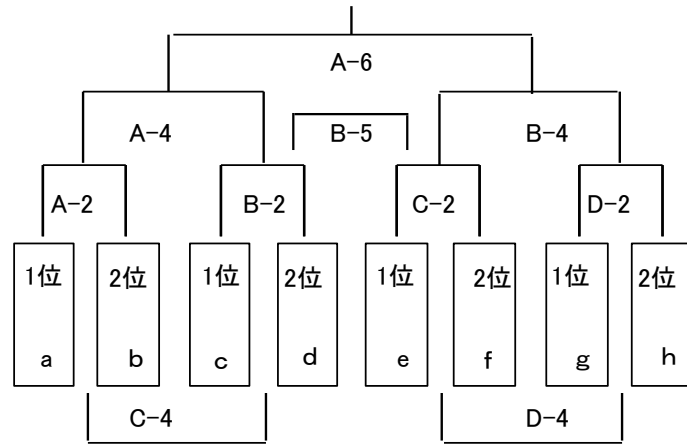

JAカップ審判割 8/21(日) 2日目

1日目終了後、本部にて、各パート1位、2位、3位、4位それぞれで抽選を行います。複数出場チームあり、対戦によっては審判割の変更があります。

A	試合時間	対 戦	レフリー	アシスタント1	アシスタント2
①	9:00	vs	a	東海	
②	10:00	vs	i	JA・協会	
③	11:00	vs	e	東海	
④	12:00	vs	m	JA・協会	
⑤	13:00	エキシビジョンマッチ			
⑥	14:00	-			
⑦	14:50	vs	本部	本部	本部