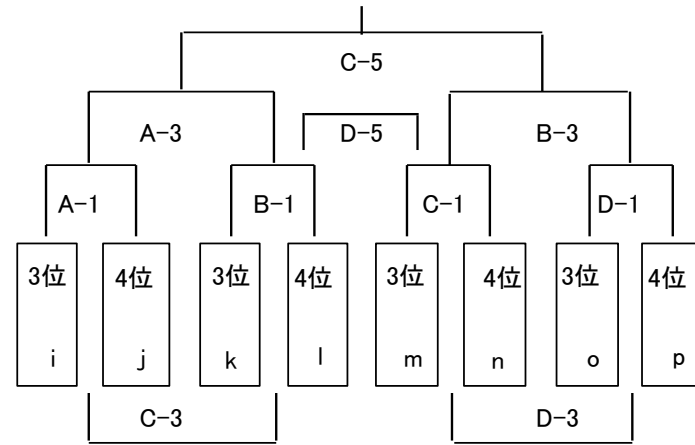

JAカップ審判割 8/21(日) 2日目

1日目終了後、本部にて、各パート1位、2位、3位、4位それぞれで抽選を行います。複数出場チームあり、対戦によっては審判割の変更があります。

A	試合時間	対 戦	レフリー	アシスタント1	アシスタント2
①	9:00	vs	a	東海	
②	10:00	vs	i	JA・協会	
③	11:00	vs	e	東海	
④	12:00	vs	m	JA・協会	
⑤	13:00	エキシビジョンマッチ			
⑥	14:00	-			
⑦	14:50	vs	本部	本部	本部