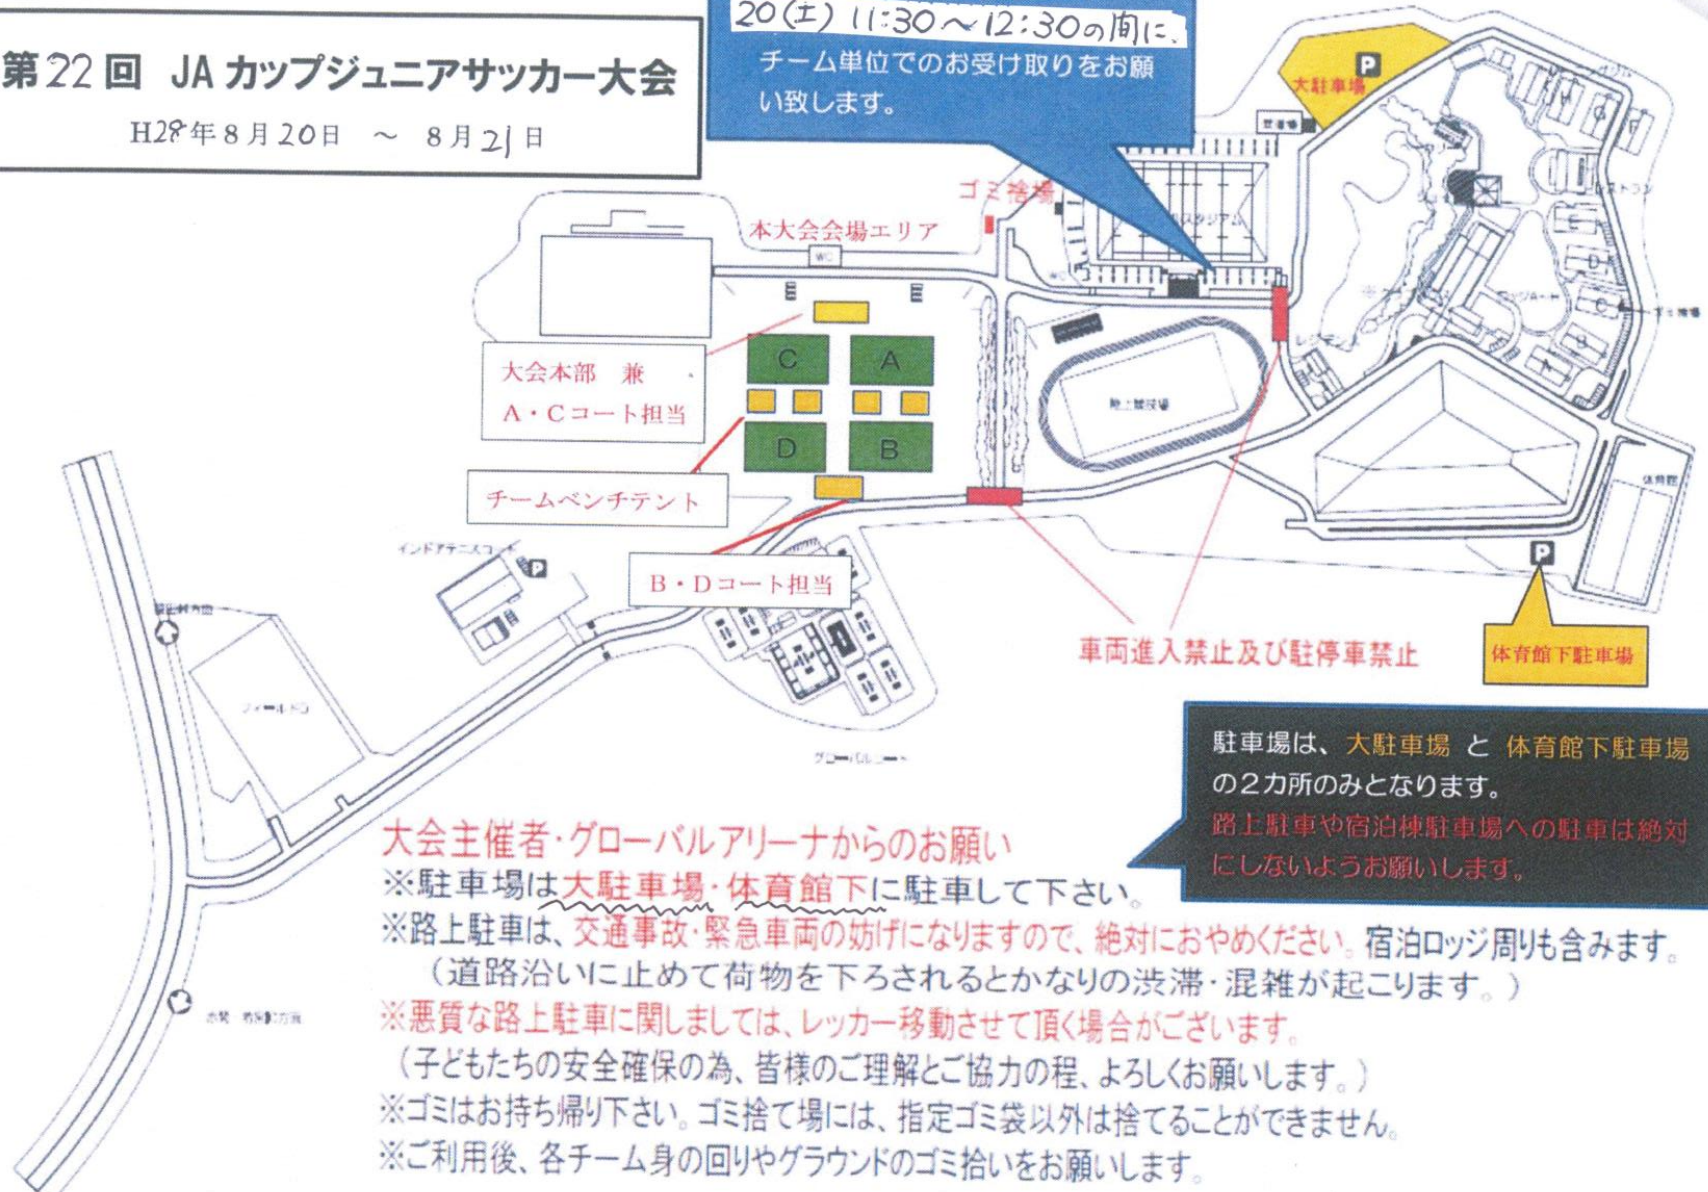

第22回 JA カップジュニアサッカー大会

H28年8月20日 ~ 8月21日

ご注文いただいた商品の引渡し
20(エ) 11:30~12:30の間に、
チーム単位でのお受け取りをお願い
致します。

大会本部 兼
A・Cコート担当

チームベンチテント

B・Dコート担当

本大会会場エリア

ゴミ捨て場

大駐車場

体育館下駐車場

車両進入禁止及び駐停車禁止

駐車場は、大駐車場 と 体育館下駐車場の2カ所のみとなります。
路上駐車や宿泊棟駐車場への駐車は絶対にしないようお願いします。

- 大会主催者・グローバルアリーナからのお願い
- ※駐車場は大駐車場・体育館下に駐車して下さい。
 - ※路上駐車は、交通事故・緊急車両の妨げになりますので、絶対におやめください。宿泊ロッジ周りも含まれます。
(道路沿いに止めて荷物を下ろされるとかなりの渋滞・混雑が起こります。)
 - ※悪質な路上駐車に関しましては、レッカー移動させて頂く場合がございます。
(子どもたちの安全確保の為、皆様のご理解とご協力の程、よろしくお願いします。)
 - ※ゴミはお持ち帰り下さい。ゴミ捨て場には、指定ゴミ袋以外は捨てるできません。
 - ※ご利用後、各チーム身の回りやグラウンドのゴミ拾いをお願いします。