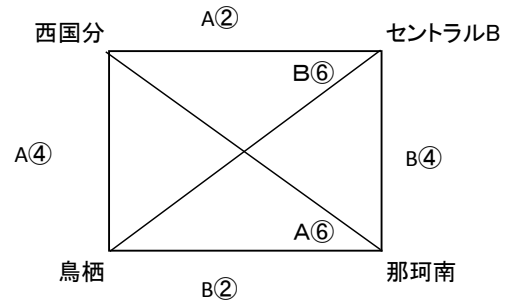

宮ノ陣笑群バイクラブ宮ノ陣FCサッカーフェスティバル2016

Aパート

Bパート

試合時間・審判割

Aコート					
	時間	試合			審判
①	9:30	宮ノ陣	-	感宜日隈	相互
②	10:05	西国分	-	セントラルB	相互
③	10:40	宮ノ陣	-	セントラルA	相互
④	11:15	西国分	-	鳥栖	相互
⑤	11:50	宮ノ陣	-	開成	相互
⑥	12:25	西国分	-	那珂南	相互
	13:00	昼休み			
⑦	14:00	A3	-	B3	相互
⑧	14:35	A1	-	B1	A⑦負
			-		
			-		
			-		
			-		

Bコート					
	時間	試合			審判
①	9:30	セントラルA	-	開成	相互
②	10:05	鳥栖	-	那珂南	相互
③	10:40	感宜日隈	-	開成	相互
④	11:15	セントラルB	-	那珂南	相互
⑤	11:50	セントラルA	-	開成	相互
⑥	12:25	セントラルB	-	鳥栖	相互
	13:00	昼休み			
⑦	14:00	A4	-	B4	相互
⑧	14:35	A2	-	B2	B⑦負
			-		
			-		
			-		
			-		