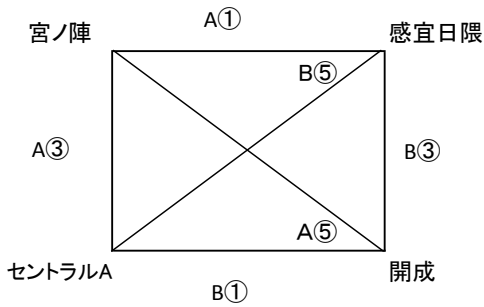

宮ノ陣笑群バイクラブ宮ノ陣FCサッカーフェスティバル2016

Aパート

Bパート

試合時間・審判割

Aコート					
	時間	試合			審判
①	9:30	宮ノ陣	-	感宜日隈	相互
②	10:05	西国分	-	セントラルB	相互
③	10:40	宮ノ陣	-	セントラルA	相互
④	11:15	西国分	-	鳥栖	相互
⑤	11:50	宮ノ陣	-	開成	相互
⑥	12:25	西国分	-	那珂南	相互
	13:00	昼休み			
⑦	14:00	A3	-	B3	相互
⑧	14:35	A1	-	B1	A⑦負
			-		
			-		
			-		
			-		

Bコート					
	時間	試合			審判
①	9:30	セントラルA	-	開成	相互
②	10:05	鳥栖	-	那珂南	相互
③	10:40	感宜日隈	-	開成	相互
④	11:15	セントラルB	-	那珂南	相互
⑤	11:50	セントラルA	-	開成	相互
⑥	12:25	セントラルB	-	鳥栖	相互
	13:00	昼休み			
⑦	14:00	A4	-	B4	相互
⑧	14:35	A2	-	B2	B⑦負
			-		
			-		
			-		
			-		