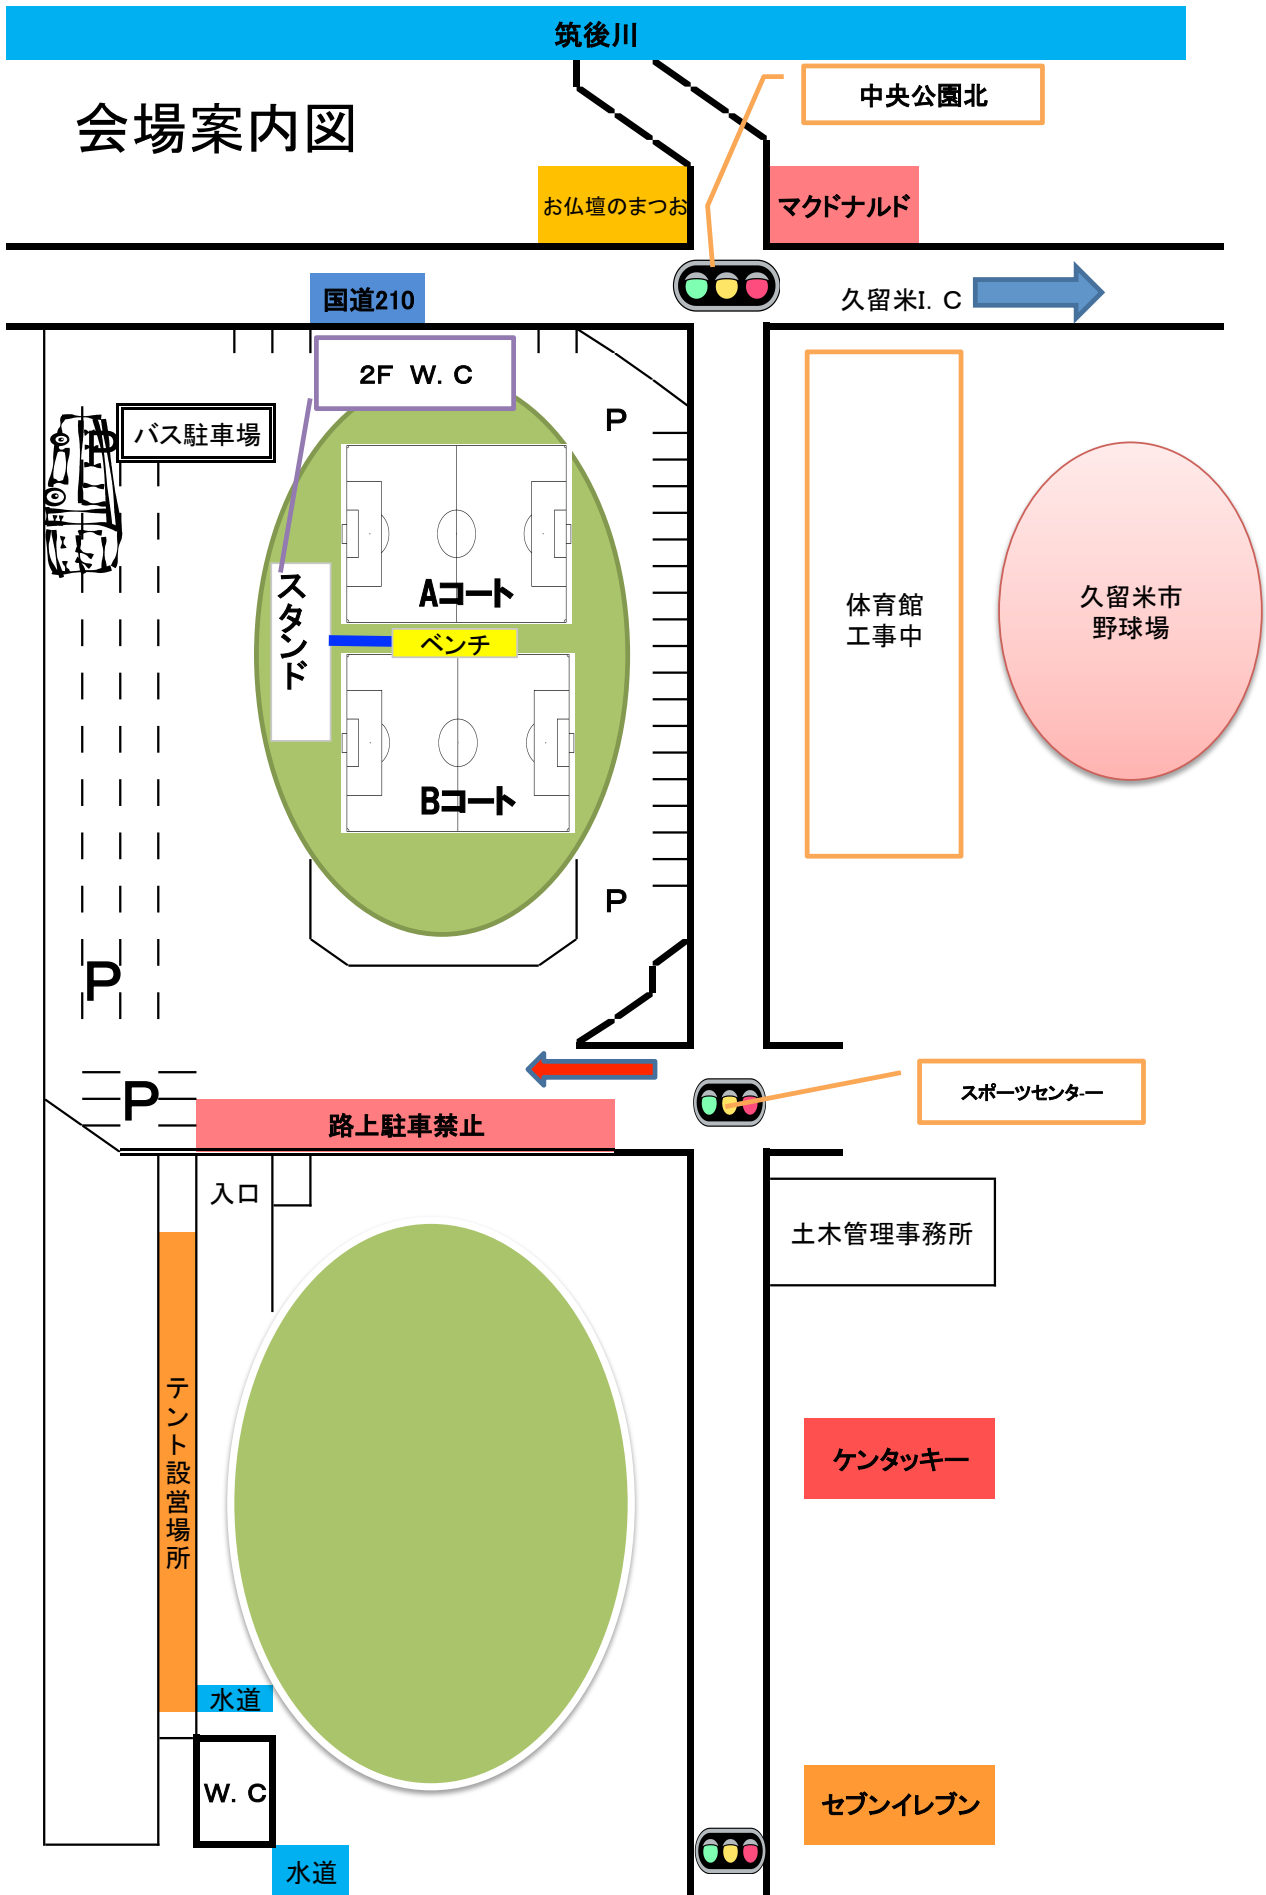

会場案内図

筑後川

中央公園北

お仏壇のまつお

マクドナルド

国道210

久留米I.C

2F W.C

バス駐車場

スタンド

Aコート

ベンチ

Bコート

体育館
工事中

久留米市
野球場

路上駐車禁止

スポーツセンター

入口

テント設営場所

水道

W.C

水道

土木管理事務所

ケンタッキー