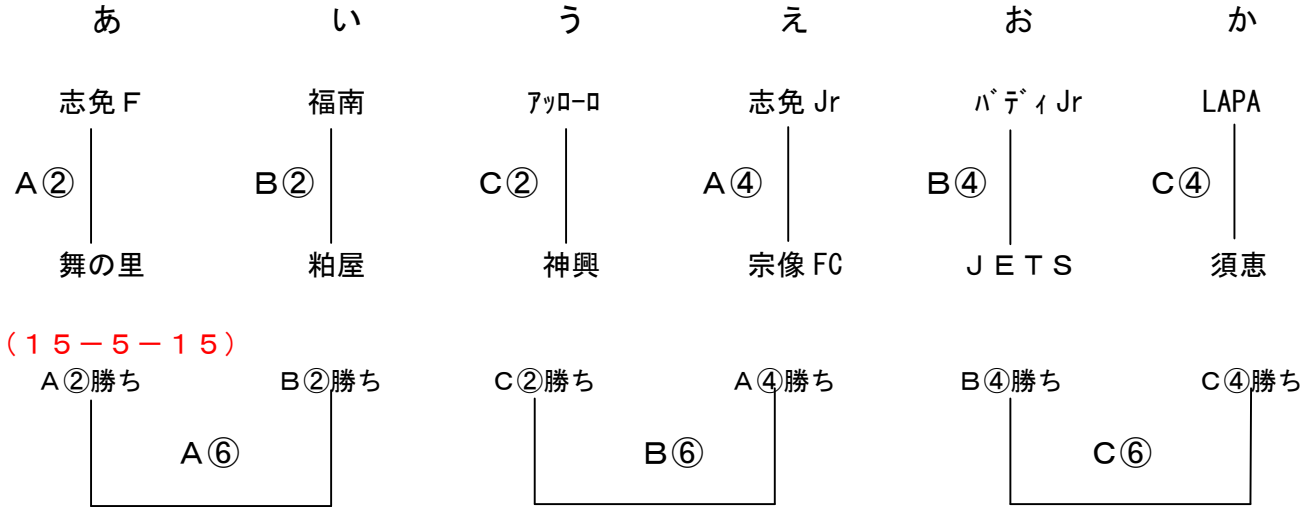

28全日支部ラウンド③組合せ(11月3日(木祝))

1位～6位決定戦  
(15-5-15)

松1位 — 竹1位 A⑦  
 松2位 — 竹2位 B⑦  
 松3位 — 竹3位 C⑦

7位～12位決定戦  
(20-10-20)

7位～9位及び10位～12位の順位決定は抽選とする。

◎支部ラウンド③ 11月3日(木祝)

「なまずの郷A・B・C」会場

指導者集合 8:00 監督会議 8:50

NO	開始時間	主 審	副 審	副 審	主 審	副 審	副 審	主 審	副 審	副 審
		Aコート			Bコート			Cコート		
①	09:30~	派遣	本部	新宮	派遣	本部	春日E	—		
②	10:20~	派遣	志免 Jr	宗像 FC	派遣	パティJ	JETS	派遣	LAPA	須恵
③	11:25~	派遣	本部	アメイヤ	派遣	本部	パティF	—		
④	12:15~	派遣	志免 F	舞の里	派遣	福南	粕屋	派遣	アッローロ	神興
⑤	13:20~	派遣	本部	宗像 C	派遣	本部	ガミリア	—		
⑥	14:10~	派遣	A②負	B②負	派遣	C②負	A④負	派遣	B④負	C④負
⑦	15:00~	派遣	A⑥	A⑥	派遣	B⑥	B⑥	派遣	C⑥	C⑥

### 派遣審判

★ 「なまずの郷A・B・C」6名+本部2名以上  
花鶴・上西郷・筑紫野・河東・勢門・森都