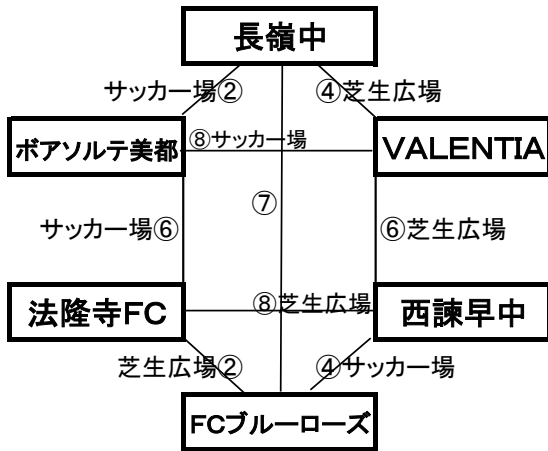

有明中グラウンド

※相互審判対戦表(左側)前半、(右側)後半

| 順 | 時間 | 対戦 | 審判 |
|---|--------|---------------|------|
| ① | 9:00~ | 八代一中 vs 折尾愛真中 | 相互審判 |
| ② | 10:00~ | 川内FC vs 有明中 | 相互審判 |
| ③ | 12:00~ | 八代一中 vs 川内FC | 相互審判 |
| ④ | 13:00~ | 折尾愛真中 vs 有明中 | 相互審判 |
| ⑤ | 15:00~ | 川内FC vs 折尾愛真中 | 相互審判 |
| ⑥ | 16:00~ | 八代一中 vs 有明中 | 相互審判 |

12月28日(水)

《 50分ゲーム 》

百花台公園サッカー場(人工芝)

※相互審判対戦表(左側)前半、(右側)後半

| 順 | 時間 | 対戦 | 審判 |
|---|--------|----------------------------|------|
| ① | 9:00~ | B戦 | 相互審判 |
| ② | 10:00~ | 長嶺中 VS ポアソルテ美都 | 相互審判 |
| ③ | 11:00~ | B線 | 相互審判 |
| ④ | 12:00~ | FCブルーローズ VS 西諫早中 | 相互審判 |
| ⑤ | 13:00~ | B戦 | 相互審判 |
| ⑥ | 14:00~ | ポアソルテ美都 VS 法隆寺FC | 相互審判 |
| ⑦ | 15:00~ | 長嶺中 VS FCブルーローズ | 相互審判 |
| ⑧ | 16:00~ | ポアソルテ美都 VS VALENTIA | 相互審判 |

百花台公園芝生広場

会場移動(組み合わせ表参照)

| 順 | 時間 | 対戦 | 審判 |
|---|--------|-----------------------------|------|
| ② | 10:00~ | 法隆寺FC VS FCブルーローズ | 相互審判 |
| ④ | 12:00~ | 長嶺中 VS VALENTIA | 相互審判 |
| ⑥ | 14:00~ | VALENTIA VS 西諫早中 | 相互審判 |
| ⑧ | 16:00~ | 法隆寺FC VS 西諫早中 | 相互審判 |