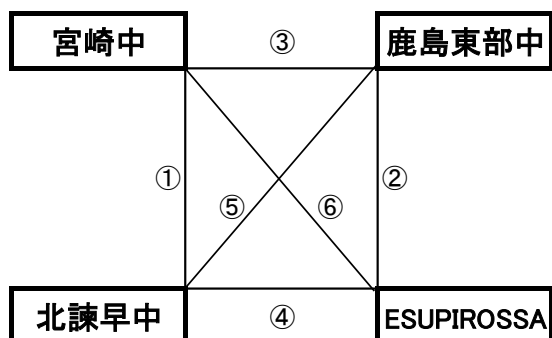

瑞穂すこやかランド

※相互審判対戦表(左側)前半、(右側)後半

順	時間	対戦	審判
①	9:00~	宮崎中 vs 北諫早中	相互審判
②	10:00~	鹿島東部中 vs ESUPIROSSA	相互審判
③	12:00~	宮崎中 vs 鹿島東部中	相互審判
④	13:00~	北諫早中 vs ESUPIROSSA	相互審判
⑤	15:00~	鹿島東部中 vs 北諫早中	相互審判
⑥	16:00~	宮崎中 vs ESUPIROSSA	相互審判