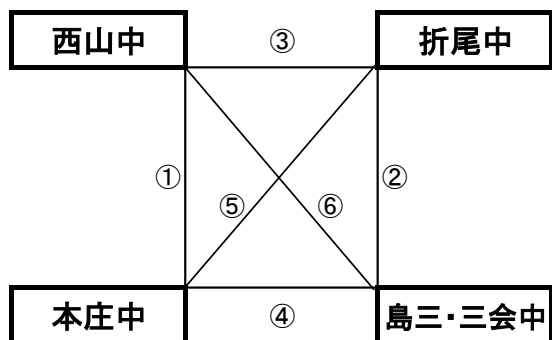

12月28日(水)

《 50分ゲーム 》

島原三中グラウンド

※相互審判対戦表(左側)前半、(右側)後半

順	時間	対戦	審判
①	9:00~	西山中 vs 本庄中	相互審判
②	10:00~	折尾中 vs 島三・三会中	相互審判
③	12:00~	西山中 vs 折尾中	相互審判
④	13:00~	本庄中 vs 島三・三会中	相互審判
⑤	15:00~	折尾中 vs 本庄中	相互審判
⑥	16:00~	西山中 vs 島三・三会中	相互審判