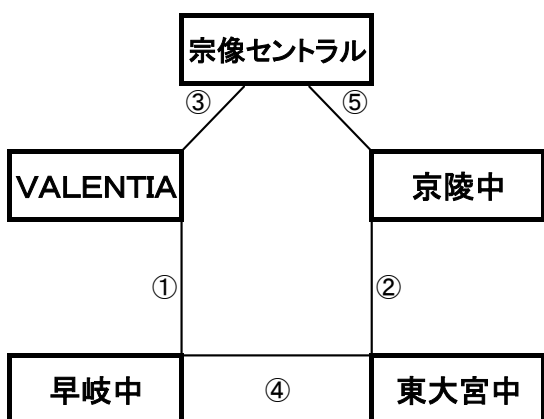

三会ふれあい運動広場(山)

※相互審判対戦表(左側)前半、(右側)後半

| 順 | 時間 | 対戦 | 審判 |
|---|--------|---------------------|------|
| ① | 11:00~ | VALENTIA vs 早岐中 | 相互審判 |
| ② | 12:10~ | 京陵中 vs 東大宮中 | 相互審判 |
| ③ | 13:20~ | 宗像セントラル vs VALENTIA | 相互審判 |
| ④ | 14:30~ | 早岐中 vs 東大宮中 | 相互審判 |
| ⑤ | 15:40~ | 宗像セントラル vs 京陵中 | 相互審判 |