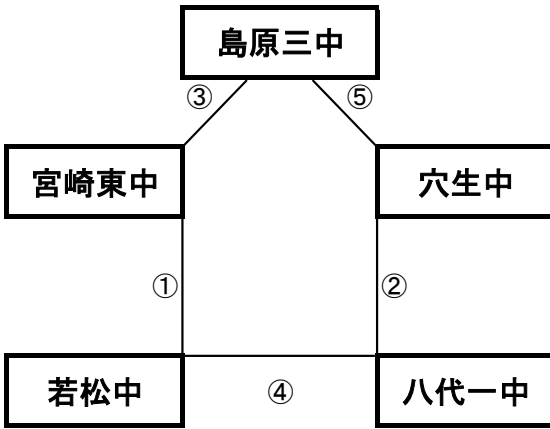

12月29日(木)

《 60分ゲーム 》

島原三中グラウンド

※相互審判対戦表(左側)前半、(右側)後半

順	時間	対戦	審判
①	9:00~	宮崎東中 vs 若松中	相互審判
②	10:10~	穴生中 vs 八代一中	相互審判
③	11:20~	島原三中 vs 宮崎東中	相互審判
④	12:30~	若松中 vs 八代一中	相互審判
⑤	13:40~	島原三中 vs 穴生中	相互審判