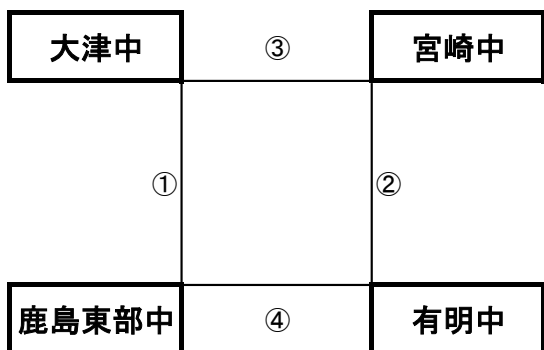

順	時間	対戦	審判
①	11:00~	大津中 vs 鹿島東部中	相互審判
②	12:10~	宮崎中 vs 有明中	相互審判
③	14:30~	大津中 vs 宮崎中	相互審判
④	15:40~	鹿島東部中 vs 有明中	相互審判