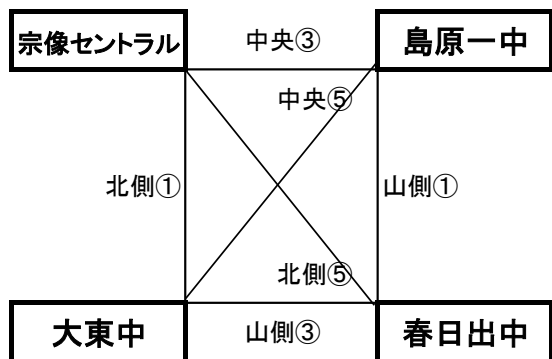

大会組み合わせ

12月28日(水)

《 50分ゲーム 》

平成町多目的広場

※相互審判対戦表(左側)前半、(右側)後半

順	時間	中央	審判
①	9:00~		
②	10:00~	宮崎東中 vs 五條FC	
③	12:00~	宗像セントラル vs 島原一中	相互審判
④	13:00~		相互審判
⑤	15:00~	大東中 vs 島原一中	相互審判
⑥	16:00~	宮崎東中 vs 小倉北選抜	相互審判

※相互審判対戦表(左側)前半、(右側)後半