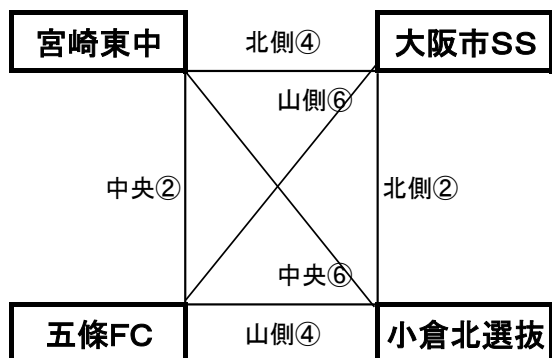

順	時間	北側	審判
①	9:00~	宗像セントラル vs 大東中	相互審判
②	10:00~	大阪市SS vs 小倉北選抜	相互審判
③	12:00~		
④	13:00~	宮崎東中 vs 大阪市SS	
⑤	15:00~	宗像セントラル vs 春日出中	相互審判
⑥	16:00~		相互審判

※相互審判対戦表(左側)前半、(右側)後半

順	時間	山側	審判
①	9:00~	島原一中 vs 春日出中	相互審判
②	10:00~		相互審判
③	12:00~	大東中 vs 春日出中	相互審判
④	13:00~	五條FC vs 小倉北選抜	相互審判
⑤	15:00~		
⑥	16:00~	五條FC vs 大阪市SS