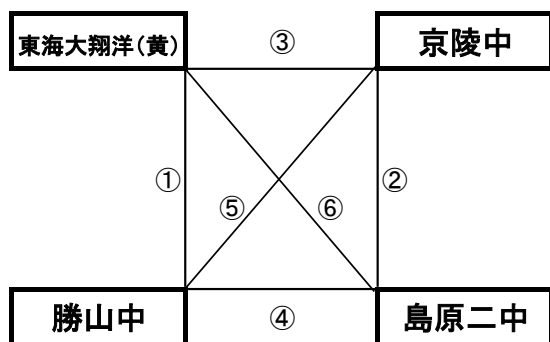

島原二中グラウンド(山側)

※相互審判対戦表(左側)前半、(右側)後半

順	時間	対戦	審判
①	9:00~	東海大翔洋(黄) vs 勝山中	相互審判
②	10:00~	京陵中 vs 島原二中	相互審判
③	12:00~	東海大翔洋(黄) vs 京陵中	相互審判
④	13:00~	勝山中 vs 島原二中	相互審判
⑤	15:00~	京陵中 vs 勝山中	相互審判
⑥	16:00~	東海大翔洋(黄) vs 島原二中	相互審判