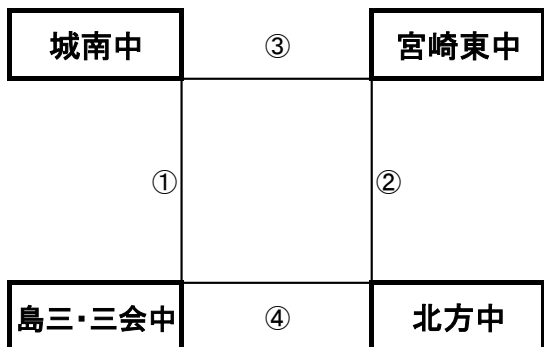

12月27日(火)

《 60分ゲーム 》

島原三中グラウンド

※相互審判対戦表(左側)前半、(右側)後半

順	時間	対戦	審判
①	11:00~	城南中 vs 島三・三会中	相互審判
②	12:10~	宮崎東中 vs 北方中	相互審判
③	14:30~	城南中 vs 宮崎東中	相互審判
④	15:40~	島三・三会中 vs 北方中	相互審判

三会ふれあい運動広場(山)

※相互審判対戦表(左側)前半、(右側)後半