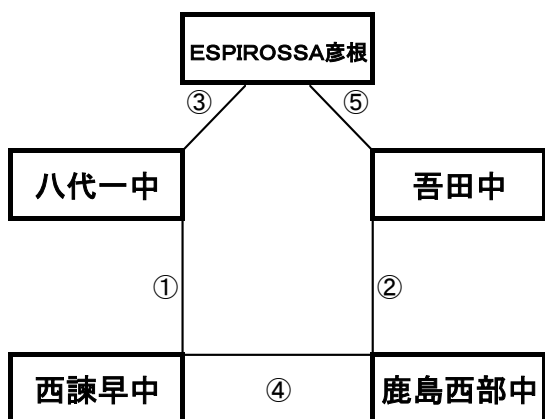

12月27日(火)

《 60分ゲーム 》

百花台公園サッカー場(人工芝)

※相互審判対戦表(左側)前半、(右側)後半

順	時間	対戦	審判
①	11:00~	八代一中 vs 西諫早中	相互審判
②	12:10~	吾田中 vs 鹿島西部中	相互審判
③	13:20~	ESPIROSSA彦根 vs 八代一中	相互審判
④	14:30~	西諫早中 vs 鹿島西部中	相互審判
⑤	15:40~	ESPIROSSA彦根 vs 吾田中	相互審判

国見コミュニティグラウンド

※相互審判対戦表(左側)前半、(右側)後半