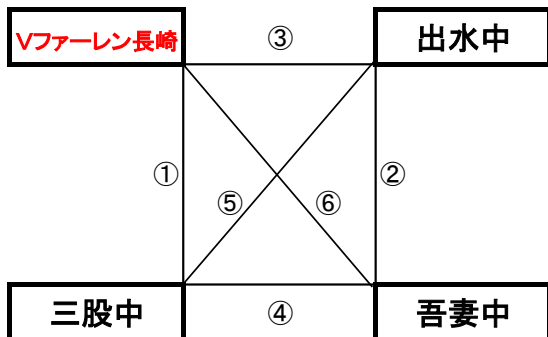

百花台公園芝生広場

会場移動(組み合わせ表参照)

| 順 | 時間 | 対戦 | 審判 |
|---|--------|-----------------------------|------|
| ② | 10:00~ | 法隆寺FC VS FCブルーローズ | 相互審判 |
| ④ | 12:00~ | 長嶺中 VS VALENTIA | 相互審判 |
| ⑥ | 14:00~ | VALENTIA VS 西諫早中 | 相互審判 |
| ⑧ | 16:00~ | 法隆寺FC VS 西諫早中 | 相互審判 |

※試合時間に注意

国見コミュニティグラウンド

※相互審判対戦表(左側)前半、(右側)後半

| 順 | 時間 | 対戦 | 審判 |
|---|--------|-------------------------------|------|
| ① | 9:00~ | Vファーレン長崎 VS 三股中 | 相互審判 |
| ② | 10:00~ | 出水中 VS 吾妻中 | 相互審判 |
| ③ | 12:00~ | Vファーレン長崎 VS 出水中 | 相互審判 |
| ④ | 13:00~ | 三股中 VS 吾妻中 | 相互審判 |
| ⑤ | 15:00~ | 出水中 VS 三股中 | 相互審判 |
| ⑥ | 16:00~ | Vファーレン長崎 VS 吾妻中 | 相互審判 |