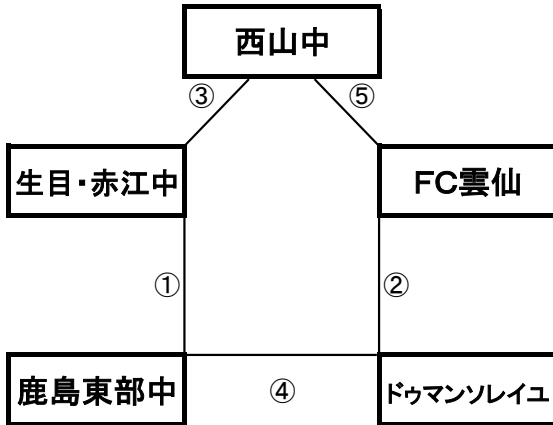

12月29日(木)

《 60分ゲーム 》

平成町人工芝グラウンド(A)

※相互審判対戦表(左側)前半、(右側)後半

順	時間	対戦	審判
①	9:00～	生目・赤江中 VS 鹿島東部中	相互審判
②	10:10～	FC雲仙 VS ドウマンソレイユ	相互審判
③	11:20～	西山中 VS 生目・赤江中	相互審判
④	12:30～	鹿島東部中 VS ドウマンソレイユ	相互審判
⑤	13:40～	西山中 VS FC雲仙	相互審判