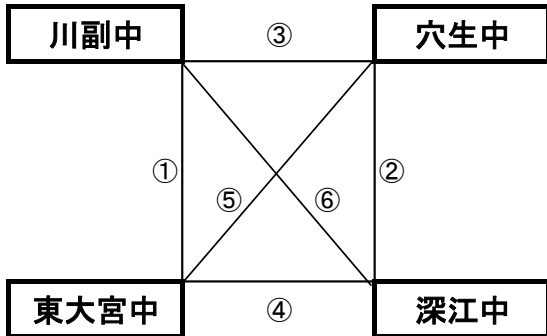

12月28日(水)

《 50分ゲーム 》

深江町民グラウンド

※相互審判対戦表(左側)前半、(右側)後半

順	時間	対戦	審判
①	9:00~	川副中 vs 東大宮中	相互審判
②	10:00~	穴生中 vs 深江中	相互審判
③	12:00~	川副中 vs 穴生中	相互審判
④	13:00~	東大宮中 vs 深江中	相互審判
⑤	15:00~	穴生中 vs 東大宮中	相互審判
⑥	16:00~	川副中 vs 深江中	相互審判