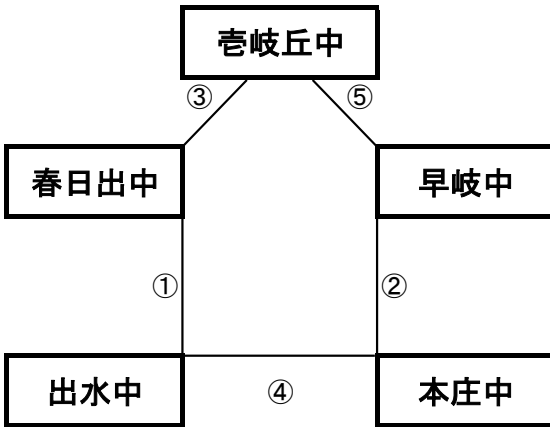

三会ふれあい運動広場(山)

※相互審判対戦表(左側)前半、(右側)後半

順	時間	対戦	審判
①	9:00~	春日出中 vs 出水中	相互審判
②	10:10~	早岐中 vs 本庄中	相互審判
③	11:20~	壱岐丘中 vs 春日出中	相互審判
④	12:30~	出水中 vs 本庄中	相互審判
⑤	13:40~	壱岐丘中 vs 早岐中	相互審判