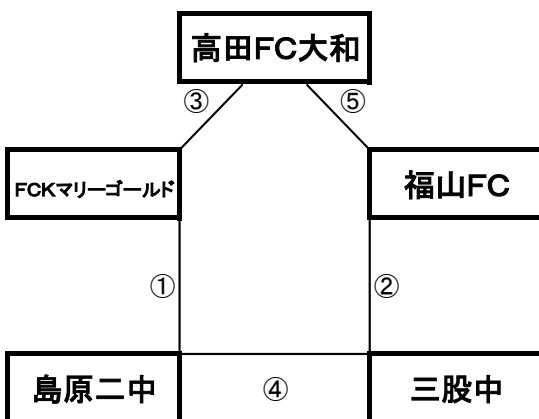

順	時間	対戦	審判
①	11:00～	FCKマリーゴールド vs 島原二中	相互審判
②	12:10～	福山FC vs 三股中	相互審判
③	13:20～	高田FC大和 vs FCKマリーゴールド	相互審判
④	14:30～	島原二中 vs 三股中	相互審判
⑤	15:40～	高田FC大和 vs 福山FC	相互審判