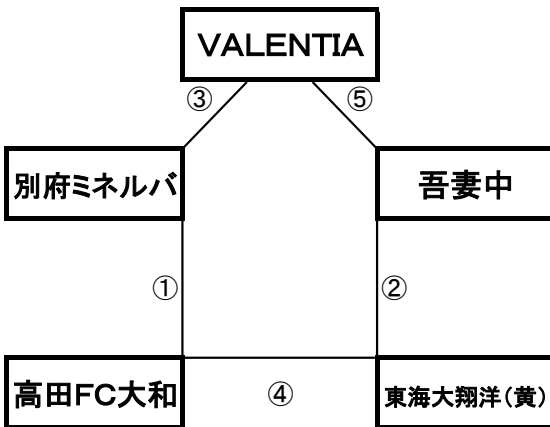

国見コミュニティグラウンド

※相互審判対戦表(左側)前半、(右側)後半

順	時間	対戦	審判
①	9:00~	別府ミネルバ vs 高田FC大和	相互審判
②	10:10~	吾妻中 vs 東海大翔洋(黄)	相互審判
③	11:20~	VALENTIA vs 別府ミネルバ	相互審判
④	12:30~	高田FC大和 vs 東海大翔洋(黄)	相互審判
⑤	13:40~	VALENTIA vs 吾妻中	相互審判