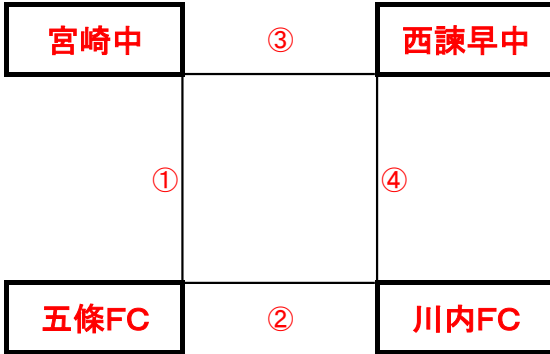

12月29日(木)

《 60分ゲーム 》

百花台公園サッカー場(人工芝)

※相互審判対戦表(左側)前半、(右側)後半

順	時間	対戦	審判
①	9:00~	宮崎中 vs 五條FC	相互審判
②	10:10~	五條FC vs 川内FC	相互審判
③	11:20~	宮崎中 vs 西諫早中	相互審判
④	12:30~	西諫早中 vs 川内FC	相互審判
⑤	13:40~	vs