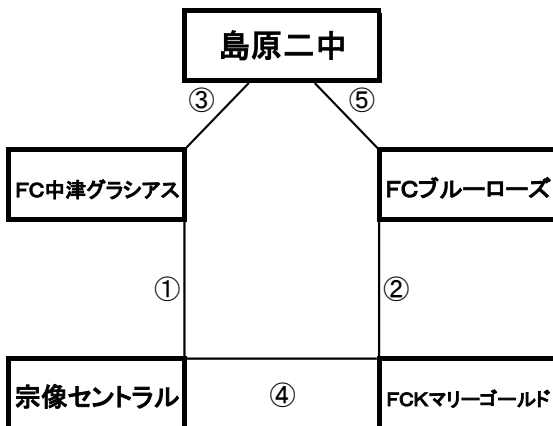

島原二中グラウンド(山側)

※相互審判対戦表(左側)前半、(右側)後半

順	時間	対戦	審判
①	9:00～	FC中津グラシアス VS 宗像セントラル	相互審判
②	10:10～	FCブルーローズ VS FCKマリーゴールド	相互審判
③	11:20～	島原二中 VS FC中津グラシアス	相互審判
④	12:30～	宗像セントラル VS FCKマリーゴールド	相互審判
⑤	13:40～	島原二中 VS FCブルーローズ	相互審判