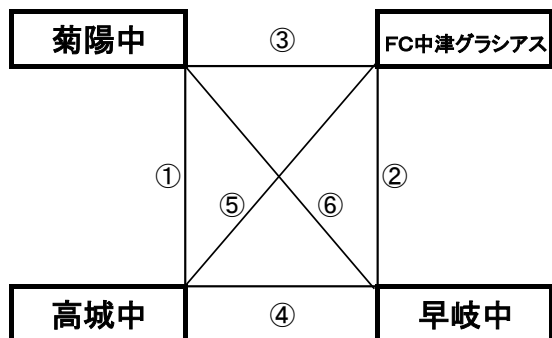

三会ふれあい運動広場(山)

※相互審判対戦表(左側)前半、(右側)後半

順	時間	対戦	審判
①	9:00~	菊陽中 vs 高城中	相互審判
②	10:00~	FC中津グラシアス vs 早岐中	相互審判
③	12:00~	菊陽中 vs FC中津グラシアス	相互審判
④	13:00~	高城中 vs 早岐中	相互審判
⑤	15:00~	FC中津グラシアス vs 高城中	相互審判
⑥	16:00~	菊陽中 vs 早岐中	相互審判