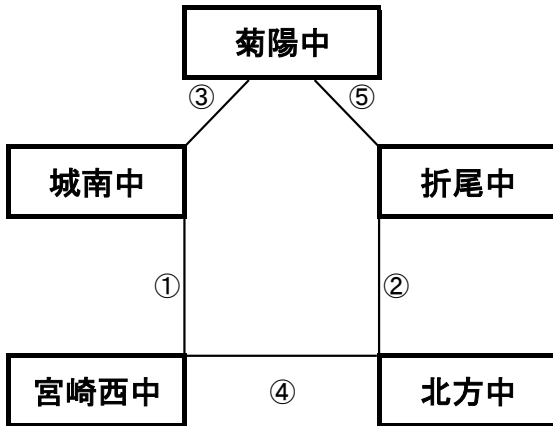

平成町人工芝グラウンド(B)

※相互審判対戦表(左側)前半、(右側)後半

順	時間	対戦	審判
①	9:00～	城南中 VS 宮崎西中	相互審判
②	10:10～	折尾中 VS 北方中	相互審判
③	11:20～	菊陽中 VS 城南中	相互審判
④	12:30～	宮崎西中 VS 北方中	相互審判
⑤	13:40～	菊陽中 VS 折尾中	相互審判