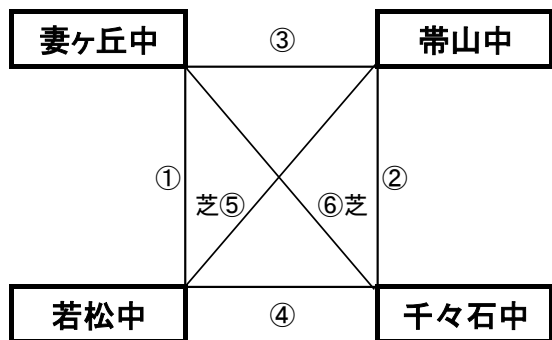

12月28日(水)

《 50分ゲーム 》

国見総合グラウンド(中央)

※相互審判対戦表(左側)前半、(右側)後半

順	時間	対戦	審判
①	9:00~	妻ヶ丘中 vs 若松中	相互審判
②	10:00~	帯山中 vs 千々石中	相互審判
③	12:00~	妻ヶ丘中 vs 帯山中	相互審判
④	13:00~	若松中 vs 千々石中	相互審判
⑤	15:00~	高田FC大和 vs 西南学院	相互審判
⑥	16:00~	門川中 vs 国見中	相互審判

国見町総合運動公園多目的芝生広場(遊学の里)

会場移動(組み合わせ表参照)