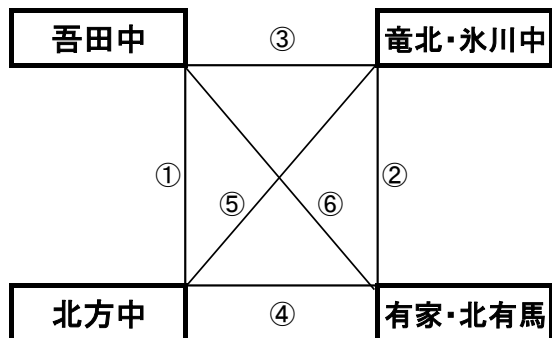

12月28日(水)

《 50分ゲーム 》

有家町総合運動公園(A)

※相互審判対戦表(左側)前半、(右側)後半

順	時間	対戦	審判
①	9:00~	吾田中 vs 北方中	相互審判
②	10:00~	竜北・氷川中 vs 有家・北有馬	相互審判
③	12:00~	吾田中 vs 竜北・氷川中	相互審判
④	13:00~	北方中 vs 有家・北有馬	相互審判
⑤	15:00~	竜北・氷川中 vs 北方中	相互審判
⑥	16:00~	吾田中 vs 有家・北有馬	相互審判