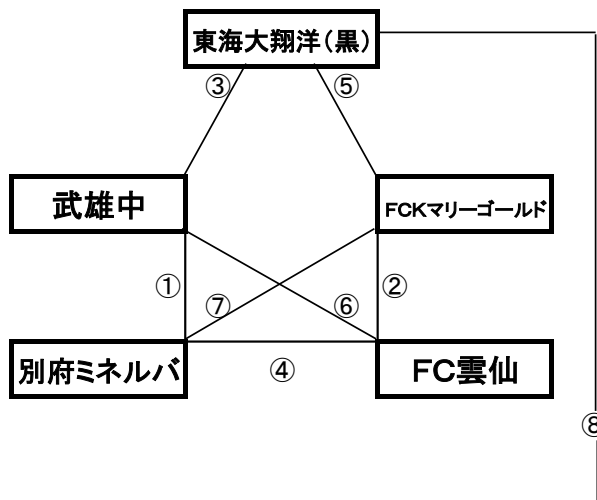

12月28日(水)

《 50分ゲーム 》

平成町人工芝グラウンド(A)

※相互審判対戦表(左側)前半、(右側)後半

順	時間	対戦	審判
①	9:00~	武雄中 vs 別府ミネルバ	相互審判
②	10:00~	FCKマリーゴールド vs FC雲仙	相互審判
③	11:00~	東海大翔洋(黒) vs 武雄中	相互審判
④	12:00~	別府ミネルバ vs FC雲仙	相互審判
⑤	13:00~	東海大翔洋(黒) vs FCKマリーゴールド	相互審判
⑥	14:00~	武雄中 vs FC雲仙	相互審判
⑦	15:00~	FCKマリーゴールド vs 別府ミネルバ	相互審判
⑧	16:00~	東海大翔洋(黒) vs 大津中	相互審判

平成町人工芝グラウンド(B)

※相互審判対戦表(左側)前半、(右側)後半