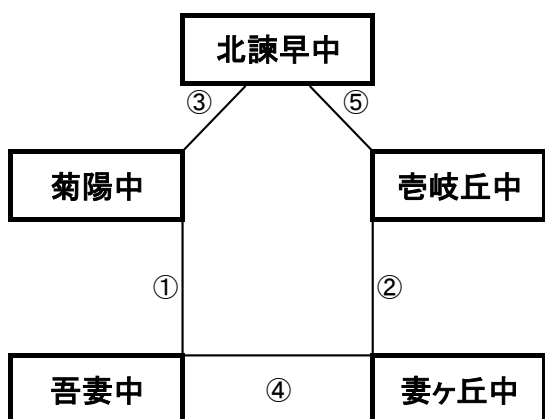

順	時間	対戦	審判
①	11:00~	菊陽中 vs 吾妻中	相互審判
②	12:10~	壱岐丘中 vs 妻ヶ丘中	相互審判
③	13:20~	北諫早中 vs 菊陽中	相互審判
④	14:30~	吾妻中 vs 妻ヶ丘中	相互審判
⑤	15:40~	北諫早中 vs 壱岐丘中	相互審判