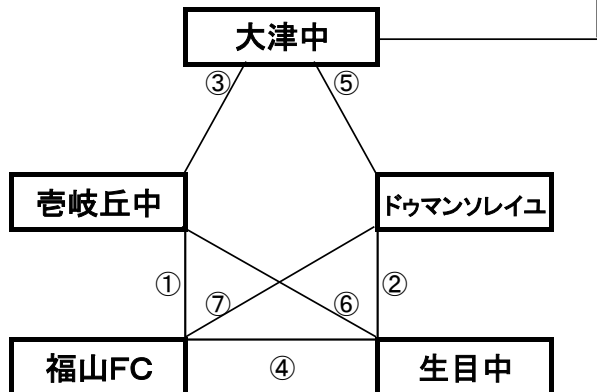

順	時間	対戦	審判
①	9:00~	壱岐丘中 vs 福山FC	相互審判
②	10:00~	ドゥマンソレイユ vs 生目中	相互審判
③	11:00~	大津中 vs 壱岐丘中	相互審判
④	12:00~	福山FC vs 生目中	相互審判
⑤	13:00~	大津中 vs ドゥマンソレイユ	相互審判
⑥	14:00~	壱岐丘中 vs 生目中	相互審判
⑦	15:00~	ドゥマンソレイユ vs 福山FC	相互審判