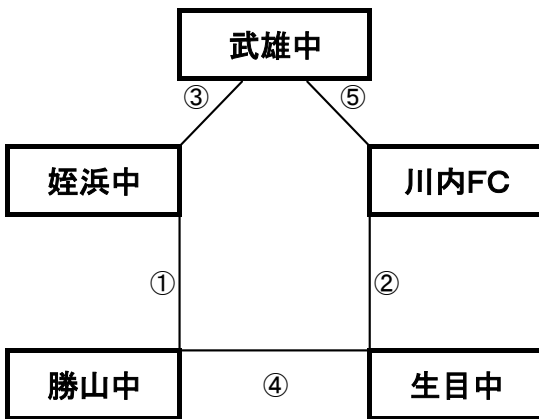

順	時間	対戦	審判
①	11:00～	姪浜中 vs 勝山中	相互審判
②	12:10～	川内FC vs 生目中	相互審判
③	13:20～	武雄中 vs 姪浜中	相互審判
④	14:30～	勝山中 vs 生目中	相互審判
⑤	15:40～	武雄中 vs 川内FC	相互審判

島原二中グラウンド(山側)

※相互審判対戦表(左側)前半、(右側)後半