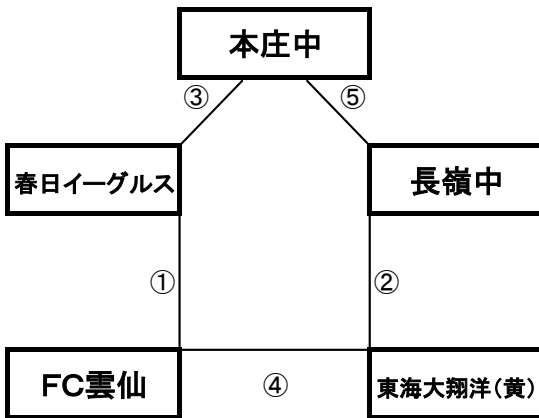

12月27日(火)

平成町人工芝グラウンド(A)

《 60分ゲーム 》

※相互審判対戦表(左側)前半、(右側)後半

順	時間	対戦	審判
①	11:00～	春日イーグルス vs FC雲仙	相互審判
②	12:10～	長嶺中 vs 東海大翔洋(黄)	相互審判
③	13:20～	本庄中 vs 春日イーグルス	相互審判
④	14:30～	FC雲仙 vs 東海大翔洋(黄)	相互審判
⑤	15:40～	本庄中 vs 長嶺中	相互審判

平成町人工芝グラウンド(B)

※相互審判対戦表(左側)前半、(右側)後半