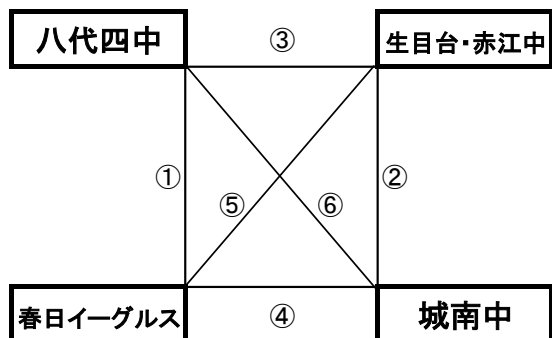

有家町総合運動公園(B)

※相互審判対戦表(左側)前半、(右側)後半

順	時間	対戦	審判
①	9:00~	八代四中 vs 春日イーグルス	相互審判
②	10:00~	生目台・赤江中 vs 城南中	相互審判
③	12:00~	八代四中 vs 生目台・赤江中	相互審判
④	13:00~	春日イーグルス vs 城南中	相互審判
⑤	15:00~	生目台・赤江中 vs 春日イーグルス	相互審判
⑥	16:00~	八代四中 vs 城南中	相互審判