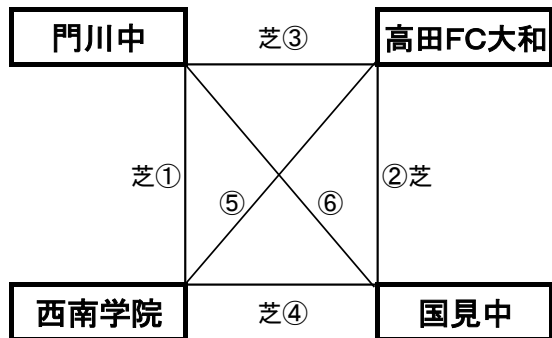

※試合時間に注意

国見コミュニティグラウンド

※相互審判対戦表(左側)前半、(右側)後半

| 順 | 時間 | 対戦 | 審判 |
|---|--------|-------------------------------|------|
| ① | 9:00~ | Vファーレン長崎 VS 三股中 | 相互審判 |
| ② | 10:00~ | 出水中 VS 吾妻中 | 相互審判 |
| ③ | 12:00~ | Vファーレン長崎 VS 出水中 | 相互審判 |
| ④ | 13:00~ | 三股中 VS 吾妻中 | 相互審判 |
| ⑤ | 15:00~ | 出水中 VS 三股中 | 相互審判 |
| ⑥ | 16:00~ | Vファーレン長崎 VS 吾妻中 | 相互審判 |

12月28日(水)

《 50分ゲーム 》

国見総合グラウンド(中央)

※相互審判対戦表(左側)前半、(右側)後半

| 順 | 時間 | 対戦 | 審判 |
|---|--------|----------------|------|
| ① | 9:00~ | 妻ヶ丘中 vs 若松中 | 相互審判 |
| ② | 10:00~ | 帯山中 vs 千々石中 | 相互審判 |
| ③ | 12:00~ | 妻ヶ丘中 vs 帯山中 | 相互審判 |
| ④ | 13:00~ | 若松中 vs 千々石中 | 相互審判 |
| ⑤ | 15:00~ | 高田FC大和 vs 西南学院 | 相互審判 |
| ⑥ | 16:00~ | 門川中 vs 国見中 | 相互審判 |

国見町総合運動公園多目的芝生広場(遊学の里)

会場移動(組み合わせ表参照)

| 順 | 時間 | 対戦 | 審判 |
|---|--------|---------------|------|
| ① | 9:00~ | 門川中 vs 西南学院 | 相互審判 |
| ② | 10:00~ | 高田FC大和 vs 国見中 | 相互審判 |
| ③ | 12:00~ | 門川中 vs 高田FC大和 | 相互審判 |
| ④ | 13:00~ | 西南学院 vs 国見中 | 相互審判 |
| ⑤ | 15:00~ | 帯山中 vs 若松中 | 相互審判 |
| ⑥ | 16:00~ | 妻ヶ丘中 vs 千々石中 | 相互審判 |