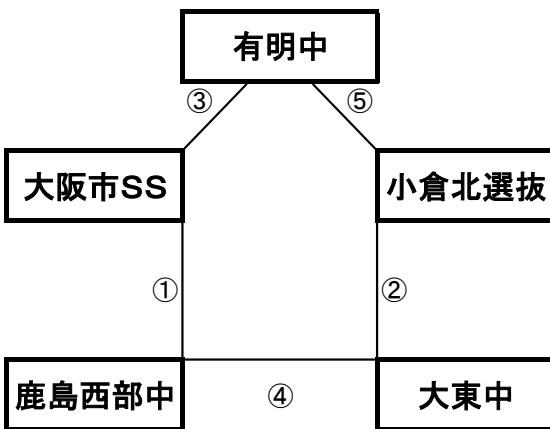

有明中グラウンド

※相互審判対戦表(左側)前半、(右側)後半

順	時間	対戦	審判
①	9:00~	大阪市SS vs 鹿島西部中	相互審判
②	10:10~	小倉北選抜 vs 大東中	相互審判
③	11:20~	有明中 vs 大阪市SS	相互審判
④	12:30~	鹿島西部中 vs 大東中	相互審判
⑤	13:40~	有明中 vs 小倉北選抜	相互審判