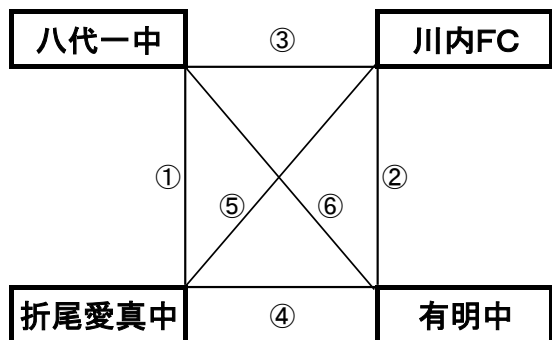

有明中グラウンド

※相互審判対戦表(左側)前半、(右側)後半

順	時間	対戦	審判
①	9:00~	八代一中 vs 折尾愛真中	相互審判
②	10:00~	川内FC vs 有明中	相互審判
③	12:00~	八代一中 vs 川内FC	相互審判
④	13:00~	折尾愛真中 vs 有明中	相互審判
⑤	15:00~	川内FC vs 折尾愛真中	相互審判
⑥	16:00~	八代一中 vs 有明中	相互審判