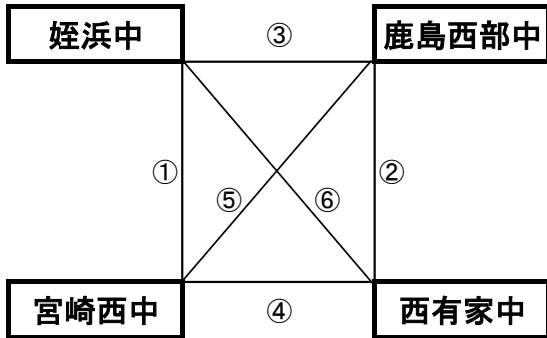

西有家中学校グラウンド

※相互審判対戦表(左側)前半、(右側)後半

順	時間	対戦	審判
①	9:00~	姪浜中 vs 宮崎西中	相互審判
②	10:00~	鹿島西部中 vs 西有家中	相互審判
③	12:00~	姪浜中 vs 鹿島西部中	相互審判
④	13:00~	宮崎西中 vs 西有家中	相互審判
⑤	15:00~	鹿島西部中 vs 宮崎西中	相互審判
⑥	16:00~	姪浜中 vs 西有家中	相互審判