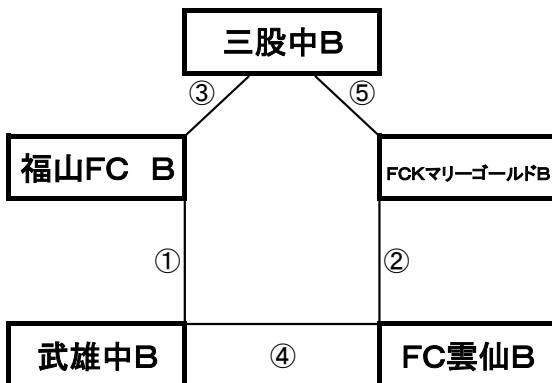

※相互審判対戦表(左側)前半、(右側)後半

順	時間	対戦	審判
①	11:00~	島原一中B vs 宗像セントラル(白)	相互審判
②	12:00~	姪浜中B vs 長嶺中B	相互審判
③	13:00~	折尾愛真中B vs 島原一中B	相互審判
④	14:00~	宗像セントラル(白) vs 長嶺中B	相互審判
⑤	15:00~	折尾愛真中B vs 姪浜中B	相互審判
⑥	16:00~	島原一中B vs 長嶺中B	相互審判

島原二中グラウンド(海側)