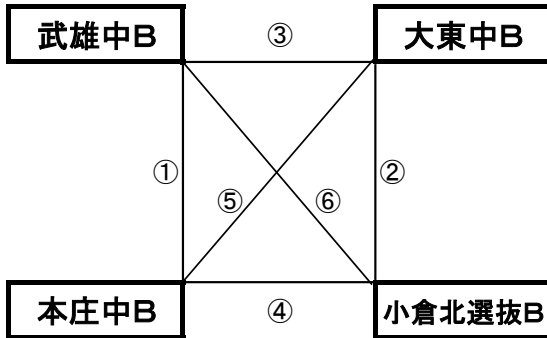

12月28日(水)

《 50分ゲーム 》

深江中グラウンド

※相互審判対戦表(左側)前半、(右側)後半

順	時間	対戦	審判
①	9:00~	武雄中B vs 本庄中B	相互審判
②	10:00~	大東中B vs 小倉北選抜B	相互審判
③	12:00~	武雄中B vs 大東中B	相互審判
④	13:00~	本庄中B vs 小倉北選抜B	相互審判
⑤	15:00~	大東中B vs 本庄中B	相互審判
⑥	16:00~	武雄中B vs 小倉北選抜B	相互審判

有家中グラウンド

※相互審判対戦表(左側)前半、(右側)後半