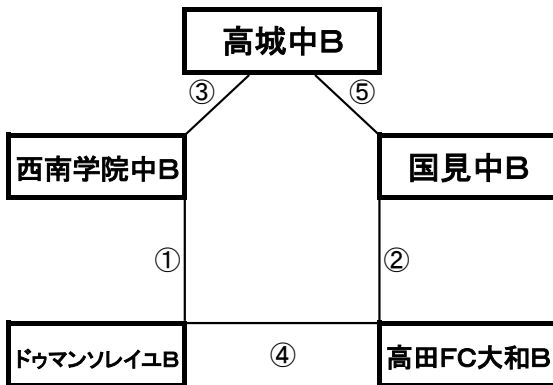

国見総合グラウンド(下側)

※相互審判対戦表(左側)前半、(右側)後半

順	時間	対戦	審判
①	11:00～	西南学院中B vs ドゥマンソレイユB	相互審判
②	12:00～	国見中B vs 高田FC大和B	相互審判
③	13:00～	高城中B vs 西南学院中B	相互審判
④	14:00～	ドゥマンソレイユB vs 高田FC大和B	相互審判
⑤	15:00～	高城中B vs 国見中B	相互審判