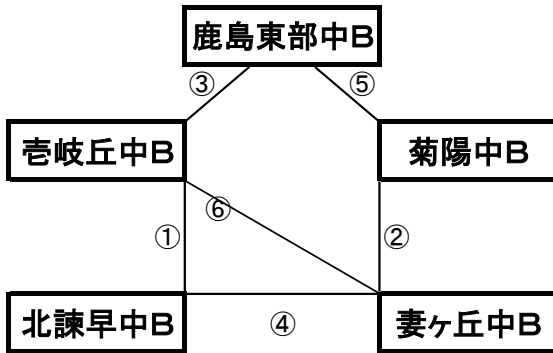

12月27日(火)

《 50分ゲーム 》

国見中グラウンド

※相互審判対戦表(左側)前半、(右側)後半

順	時間	対戦	審判
①	11:00～	沓崎丘中B vs 北諫早中B	相互審判
②	12:00～	菊陽中B vs 妻ヶ丘中B	相互審判
③	13:00～	鹿島東部中B vs 沓崎丘中B	相互審判
④	14:00～	北諫早中B vs 妻ヶ丘中B	相互審判
⑤	15:00～	鹿島東部中B vs 菊陽中B	相互審判
⑥	16:00～	沓崎丘中B vs 妻ヶ丘中B	相互審判