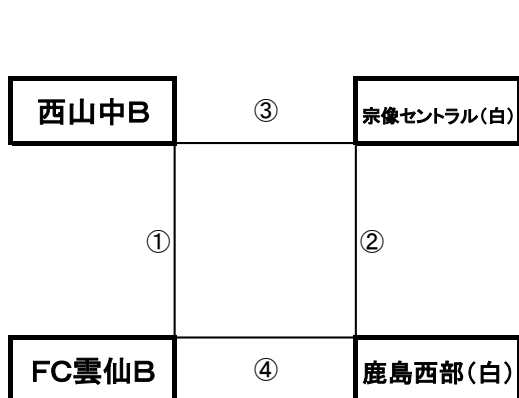

## 《 50分ゲーム 》

平成町多目的広場(クレー)

※相互審判対戦表(左側)前半、(右側)後半

順	時間	対戦	審判
①	9:00~	東大宮中B VS ドゥマンソレイユB	相互審判
②	10:00~	菊陽中B VS 三股中B	相互審判
③	11:00~	北諫早中B VS 東大宮中B	相互審判
④	12:00~	ドゥマンソレイユB VS 三股中B	相互審判
⑤	13:00~	北諫早中B VS 菊陽中B	相互審判

島原一中グラウンド

※相互審判対戦表(左側)前半、(右側)後半

順	時間	対戦	審判
①	9:00~	大津中B VS 鹿島西部(黄)	相互審判
②	10:00~	島原一中B VS 八代一中B	相互審判
③	11:00~	鹿島東部中B VS 大津中B	相互審判
④	12:00~	鹿島西部(黄) VS 八代一中B	相互審判
⑤	13:00~	鹿島東部中B VS 島原一中B	相互審判

島原商業高校グラウンド

※相互審判対戦表(左側)前半、(右側)後半