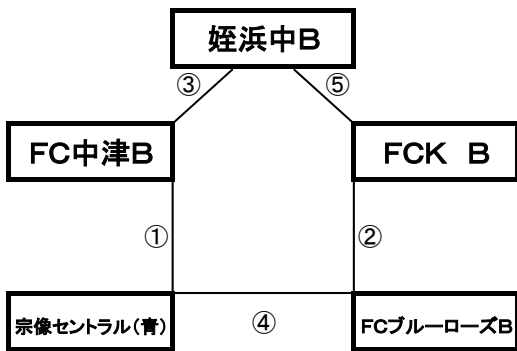

12月29日(木)

《 50分ゲーム 》

島原二中グラウンド(海側)

※相互審判対戦表(左側)前半、(右側)後半

順	時間	対戦	審判
①	9:00～	FC中津B vs 宗像セントラル(青)	相互審判
②	10:00～	FCK B vs FCブルーローズB	相互審判
③	11:00～	姪浜中B vs FC中津B	相互審判
④	12:00～	宗像セントラル(青) vs FCブルーローズB	相互審判
⑤	13:00～	姪浜中B vs FCK B	相互審判

三会ふれあい広場(海側)

※相互審判対戦表(左側)前半、(右側)後半