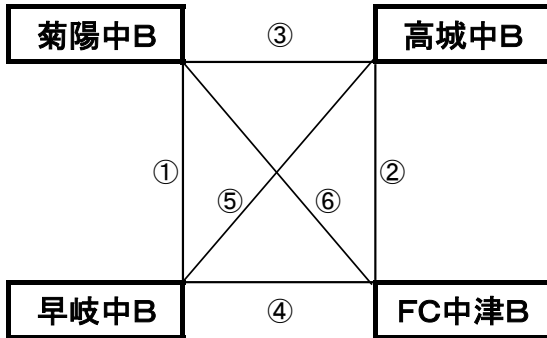

12月28日(水)

《 50分ゲーム 》

三会ふれあい広場(海側)

※相互審判対戦表(左側)前半、(右側)後半

順	時間	対戦	審判
①	9:00~	菊陽中B vs 早岐中B	相互審判
②	10:00~	高城中B vs FC中津B	相互審判
③	12:00~	菊陽中B vs 高城中B	相互審判
④	13:00~	早岐中B vs FC中津B	相互審判
⑤	15:00~	高城中B vs 早岐中B	相互審判
⑥	16:00~	菊陽中B vs FC中津B	相互審判

有明の森グラウンド

※相互審判対戦表(左側)前半、(右側)後半