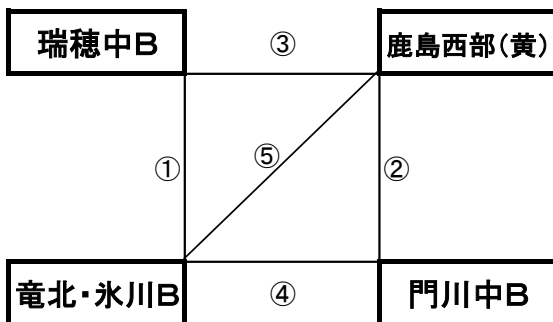

瑞穂すこやかランド

※相互審判対戦表(左側)前半、(右側)後半

順	時間	対戦	審判
①	11:00～	瑞穂中B vs 竜北・氷川B	相互審判
②	12:00～	鹿島西部(黄) vs 門川中B	相互審判
③	13:30～	瑞穂中B vs 鹿島西部(黄)	
④	14:30～	竜北・氷川B vs 門川中B	相互審判
⑤	16:00～	鹿島西部(黄) vs 竜北・氷川B	相互審判