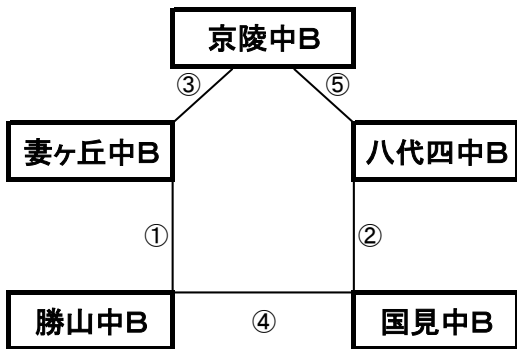

国見総合G(下側)クレー

※相互審判対戦表(左側)前半、(右側)後半

順	時間	対戦	審判
①	9:00~	妻ヶ丘中B VS 勝山中B	相互審判
②	10:00~	八代四中B VS 国見中B	相互審判
③	11:00~	京陵中B VS 妻ヶ丘中B	相互審判
④	12:00~	勝山中B VS 国見中B	相互審判
⑤	13:00~	京陵中B VS 八代四中B	相互審判