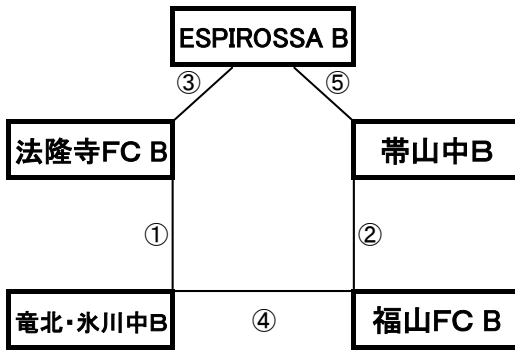

12月29日(木)

《 50分ゲーム 》

深江中グラウンド

※相互審判対戦表(左側)前半、(右側)後半

順	時間	対戦	審判
①	9:00～	法隆寺FC B vs 竜北・氷川中B	相互審判
②	10:00～	帯山中B vs 福山FC B	相互審判
③	11:00～	ESPIROSSA B vs 法隆寺FC B	相互審判
④	12:00～	竜北・氷川中B vs 福山FC B	相互審判
⑤	13:00～	ESPIROSSA B vs 帯山中B	相互審判

有家町総合運動公園(B)

※相互審判対戦表(左側)前半、(右側)後半