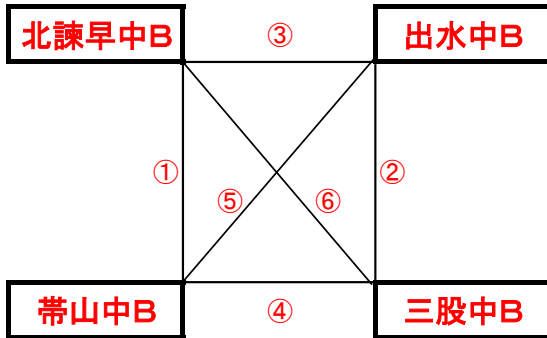

12月28日(水)

《 50分ゲーム 》

国見中グラウンド

※相互審判対戦表(左側)前半、(右側)後半

順	時間	対戦	審判
①	9:00~	北諫早中B vs 帯山中B	相互審判
②	10:00~	出水中B vs 三股中B	相互審判
③	12:00~	北諫早中B vs 出水中B	相互審判
④	13:00~	帯山中B vs 三股中B	相互審判
⑤	15:00~	出水中B vs 帯山中B	相互審判
⑥	16:00~	北諫早中B vs 三股中B	相互審判