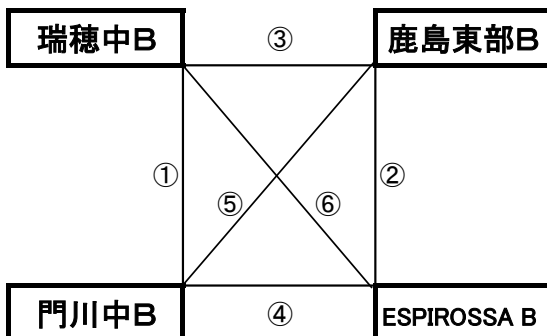

瑞穂中グラウンド

※相互審判対戦表(左側)前半、(右側)後半

順	時間	対戦	審判
①	9:00~	瑞穂中B vs 門川中B	相互審判
②	10:00~	鹿島東部B vs ESPIROSSA B	相互審判
③	12:00~	瑞穂中B vs 鹿島東部B	相互審判
④	13:00~	門川中B vs ESPIROSSA B	相互審判
⑤	15:00~	鹿島東部B vs 門川中B	相互審判
⑥	16:00~	瑞穂中B vs ESPIROSSA B	相互審判