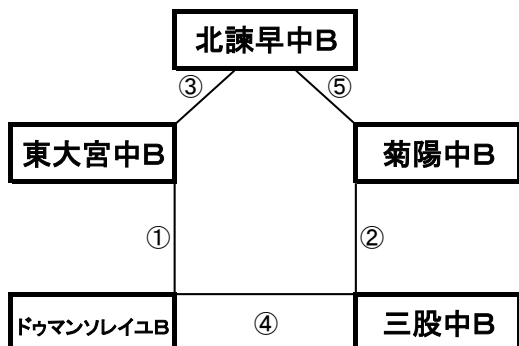

大会(B戦)組み合わせ

12月29日(木)

《 50分ゲーム 》

平成町多目的広場(クレー)

※相互審判対戦表(左側)前半、(右側)後半

順	時間	対戦	審判
①	9:00~	東大宮中B VS ドゥマンソレイユB	相互審判
②	10:00~	菊陽中B VS 三股中B	相互審判
③	11:00~	北諫早中B VS 東大宮中B	相互審判
④	12:00~	ドゥマンソレイユB VS 三股中B	相互審判
⑤	13:00~	北諫早中B VS 菊陽中B	相互審判

島原一中グラウンド

※相互審判対戦表(左側)前半、(右側)後半