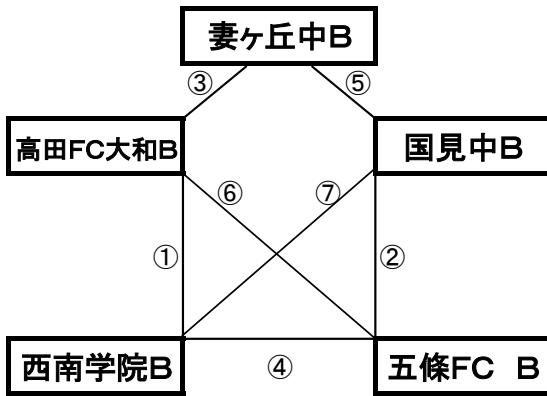

国見総合グラウンド(下側)

※相互審判対戦表(左側)前半、(右側)後半

順	時間	対戦	審判
①	9:00~	高田FC大和B vs 西南学院B	相互審判
②	10:00~	国見中B vs 五條FC B	相互審判
③	11:00~	妻ヶ丘中B vs 高田FC大和B	相互審判
④	12:00~	西南学院B vs 五條FC B	相互審判
⑤	13:00~	妻ヶ丘中B vs 国見中B	相互審判
⑥	14:00~	高田FC大和B vs 五條FC B	相互審判
⑦	15:00~	国見中B vs 西南学院B	相互審判