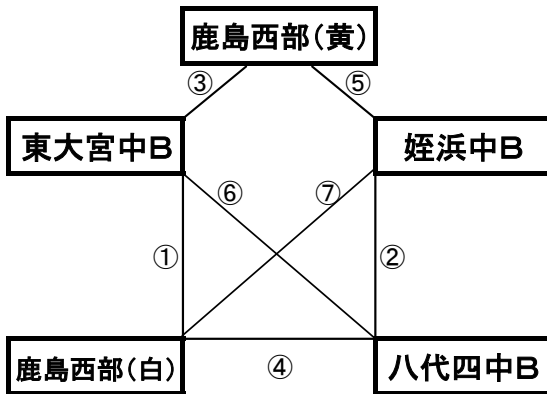

## 深江中グラウンド

※相互審判対戦表(左側)前半、(右側)後半

順	時間	対戦	審判
①	9:00~	武雄中B vs 本庄中B	相互審判
②	10:00~	大東中B vs 小倉北選抜B	相互審判
③	12:00~	武雄中B vs 大東中B	相互審判
④	13:00~	本庄中B vs 小倉北選抜B	相互審判
⑤	15:00~	大東中B vs 本庄中B	相互審判
⑥	16:00~	武雄中B vs 小倉北選抜B	相互審判

## 有家中グラウンド

※相互審判対戦表(左側)前半、(右側)後半

順	時間	対戦	審判
①	9:00~	東大宮中B vs 鹿島西部(白)	相互審判
②	10:00~	姪浜中B vs 八代四中B	相互審判
③	11:00~	鹿島西部(黄) vs 東大宮中B	相互審判
④	12:00~	鹿島西部(白) vs 八代四中B	相互審判
⑤	13:00~	鹿島西部(黄) vs 姪浜中B	相互審判
⑥	14:00~	東大宮中B vs 八代四中B	相互審判
⑦	15:00~	姪浜中B vs 鹿島西部(白)	相互審判