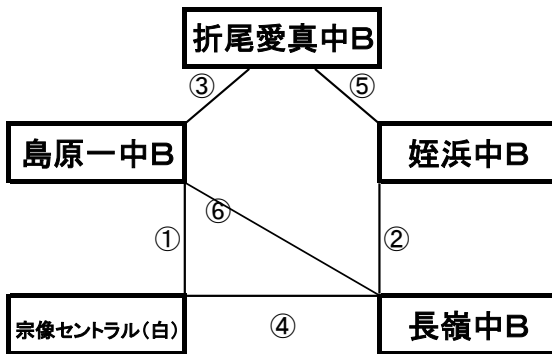

《 50分ゲーム 》

※相互審判対戦表(左側)前半、(右側)後半

順	時間	対戦	審判
①	11:00~	東海大翔洋B vs 五條FC B	相互審判
②	12:00~	八代四中B vs FC中津B	相互審判
③	13:00~	勝山中B vs 東海大翔洋B	相互審判
④	14:00~	五條FC B vs FC中津B	相互審判
⑤	15:00~	勝山中B vs 八代四中B	相互審判

島原一中グラウンド