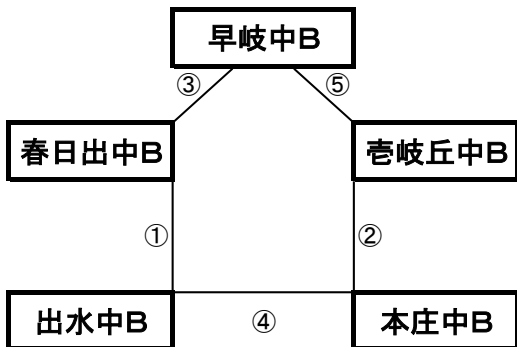

順	時間	対戦	審判
①	9:00～	春日出中B vs 出水中B	相互審判
②	10:00～	壱岐丘中B vs 本庄中B	相互審判
③	11:00～	早岐中B vs 春日出中B	相互審判
④	12:00～	出水中B vs 本庄中B	相互審判
⑤	13:00～	早岐中B vs 壱岐丘中B	相互審判

有明の森グラウンド

※相互審判対戦表(左側)前半、(右側)後半