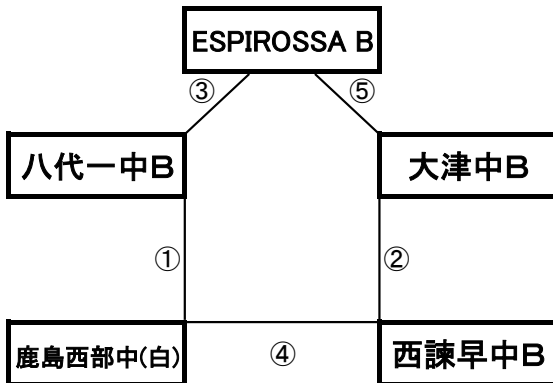

順	時間	対戦	審判
①	11:00~	八代一中B VS 鹿島西部中(白)	相互審判
②	12:00~	大津中B VS 西諫早中B	相互審判
③	13:00~	ESPIROSSA B VS 八代一中B	相互審判
④	14:00~	鹿島西部中(白) VS 西諫早中B	相互審判
⑤	15:00~	ESPIROSSA B VS 大津中B	相互審判