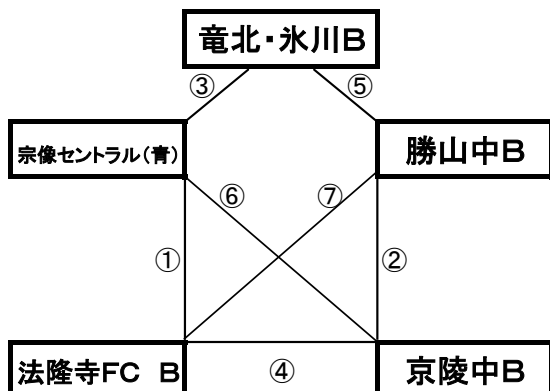

順	時間	対戦	審判
①	9:00~	宗像セントラル(青) vs 法隆寺FC B	相互審判
②	10:00~	勝山中B vs 京陵中B	相互審判
③	11:00~	竜北・氷川B vs 宗像セントラル(青)	相互審判
④	12:00~	法隆寺FC B vs 京陵中B	相互審判
⑤	13:00~	竜北・氷川B vs 勝山中B	相互審判
⑥	14:00~	宗像セントラル(青) vs 京陵中B	相互審判
⑦	15:00~	勝山中B vs 法隆寺FC B	相互審判