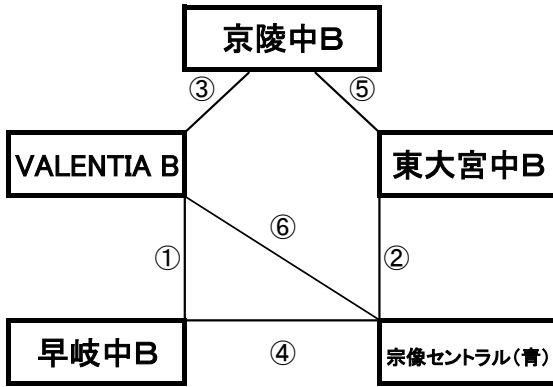

12月27日(火)

《 50分ゲーム 》

三会ふれあい広場(海側)

※相互審判対戦表(左側)前半、(右側)後半

順	時間	対戦	審判
①	11:00~	VALENTIA B VS 早岐中B	相互審判
②	12:00~	東大宮中B VS 宗像セントラル(青)	相互審判
③	13:00~	京陵中B VS VALENTIA B	相互審判
④	14:00~	早岐中B VS 宗像セントラル(青)	相互審判
⑤	15:00~	京陵中B VS 東大宮中B	相互審判
⑥	16:00~	VALENTIA B VS 宗像セントラル(青)	相互審判

有明の森グラウンド

※相互審判対戦表(左側)前半、(右側)後半