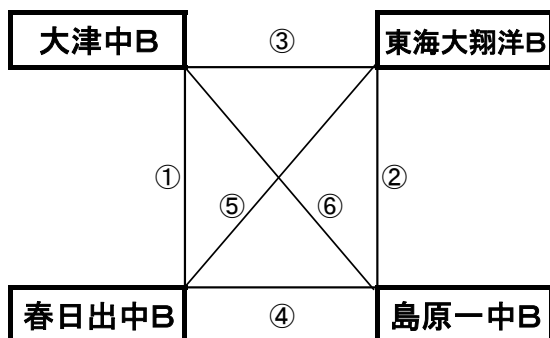

順	時間	対戦	審判
①	9:00~	大津中B vs 春日出中B	相互審判
②	10:00~	東海大翔洋B vs 島原一中B	相互審判
③	12:00~	大津中B vs 東海大翔洋B	相互審判
④	13:00~	春日出中B vs 島原一中B	相互審判
⑤	15:00~	東海大翔洋B vs 春日出中B	相互審判
⑥	16:00~	大津中B vs 島原一中B	相互審判

島原二中グラウンド(海側)

※相互審判対戦表(左側)前半、(右側)後半