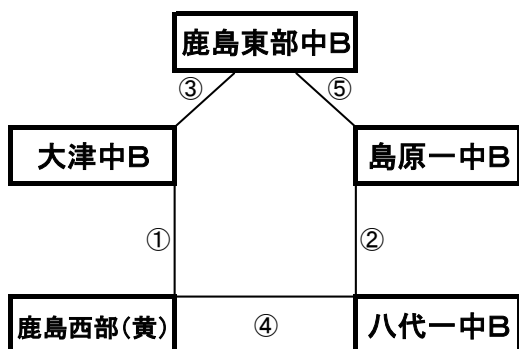

順	時間	対戦	審判
①	9:00~	大津中B VS 鹿島西部(黄)	相互審判
②	10:00~	島原一中B VS 八代一中B	相互審判
③	11:00~	鹿島東部中B VS 大津中B	相互審判
④	12:00~	鹿島西部(黄) VS 八代一中B	相互審判
⑤	13:00~	鹿島東部中B VS 島原一中B	相互審判

島原商業高校グラウンド

※相互審判対戦表(左側)前半、(右側)後半