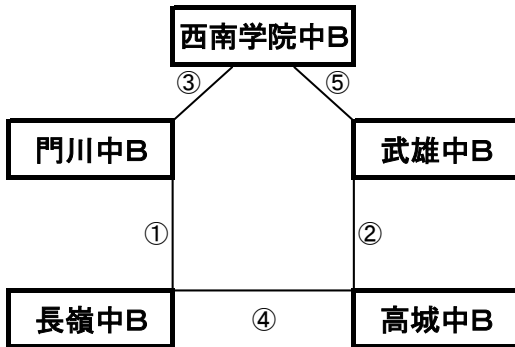

順	時間	対戦	審判
①	9:00～	門川中B vs 長嶺中B	相互審判
②	10:00～	武雄中B vs 高城中B	相互審判
③	11:00～	西南学院中B vs 門川中B	相互審判
④	12:00～	長嶺中B vs 高城中B	相互審判
⑤	13:00～	西南学院中B vs 武雄中B	相互審判