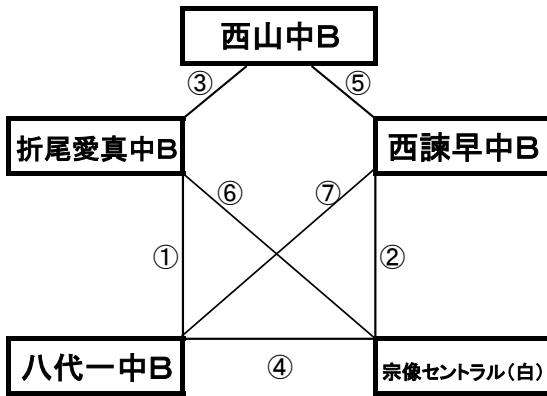

## 三会ふれあい広場(海側)

※相互審判対戦表(左側)前半、(右側)後半

順	時間	対戦	審判
①	9:00~	菊陽中B vs 早岐中B	相互審判
②	10:00~	高城中B vs FC中津B	相互審判
③	12:00~	菊陽中B vs 高城中B	相互審判
④	13:00~	早岐中B vs FC中津B	相互審判
⑤	15:00~	高城中B vs 早岐中B	相互審判
⑥	16:00~	菊陽中B vs FC中津B	相互審判

## 有明の森グラウンド

※相互審判対戦表(左側)前半、(右側)後半

順	時間	対戦	審判
①	9:00~	折尾愛真中B vs 八代一中B	相互審判
②	10:00~	西諫早中B vs 宗像セントラル(白)	相互審判
③	11:00~	西山中B vs 折尾愛真中B	相互審判
④	12:00~	八代一中B vs 宗像セントラル(白)	相互審判
⑤	13:00~	西山中B vs 西諫早中B	相互審判
⑥	14:00~	折尾愛真中B vs 宗像セントラル(白)	相互審判
⑦	15:00~	西諫早中B vs 八代一中B	相互審判