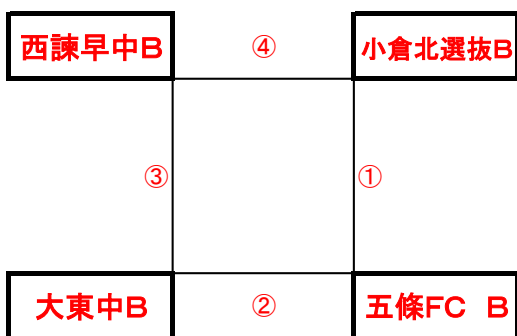

順	時間	対戦	審判
①	9:00～	小倉北選抜B vs 五條FC B	相互審判
②	10:00～	大東中B vs 五條FC B	相互審判
③	11:00～	西諫早中B vs 大東中B	相互審判
④	12:00～	西諫早中B vs 小倉北選抜B	相互審判