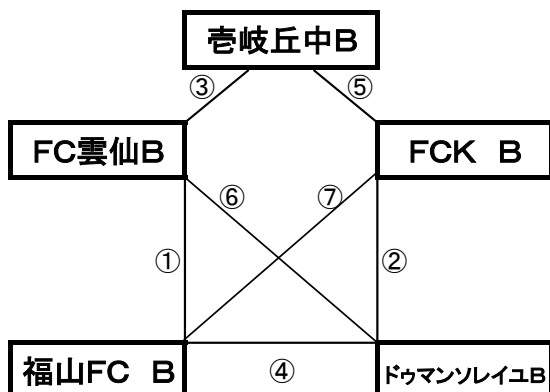

大会(B戦)組み合わせ

12月28日(水)

《 50分ゲーム 》

平成町多目的広場(クレー)

※相互審判対戦表(左側)前半、(右側)後半

順	時間	対戦	審判
①	9:00~	FC雲仙B vs 福山FC B	相互審判
②	10:00~	FCK B vs ドゥマンソレイユB	相互審判
③	11:00~	沓崎丘中B vs FC雲仙B	相互審判
④	12:00~	福山FC B vs ドゥマンソレイユB	相互審判
⑤	13:00~	沓崎丘中B vs FCK B	相互審判
⑥	14:00~	FC雲仙B vs ドゥマンソレイユB	相互審判
⑦	15:00~	FCK B vs 福山FC B	相互審判

島原一中グラウンド

※相互審判対戦表(左側)前半、(右側)後半