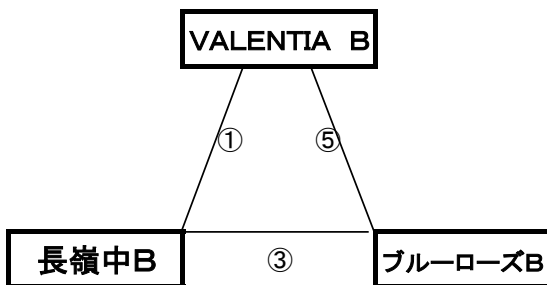

順	時間	対戦	審判
①	9:00~	VALENTIA B vs 長嶺中B	相互審判
③	11:00~	長嶺中B vs ブルーローズB	相互審判
⑤	13:00~	VALENTIA B vs ブルーローズB	相互審判