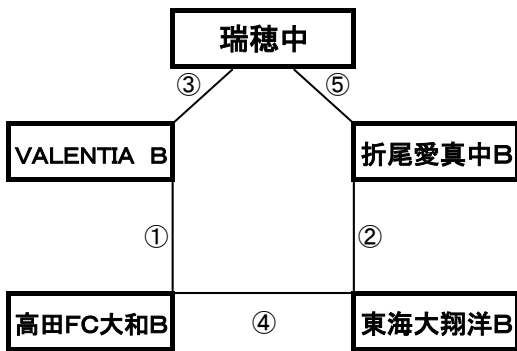

## 有明の森グラウンド

※相互審判対戦表(左側)前半、(右側)後半

順	時間	対戦	審判
①	9:00～	小倉北選抜B vs 五條FC B	相互審判
②	10:00～	大東中B vs 五條FC B	相互審判
③	11:00～	西諫早中B vs 大東中B	相互審判
④	12:00～	西諫早中B vs 小倉北選抜B	相互審判

12月29日(木)

《 50分ゲーム 》

国見中グラウンド

※相互審判対戦表(左側)前半、(右側)後半