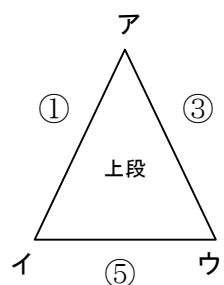

28九州U12 2次結果

会場派遣審判割 (1次ラウンド敗退チーム3 2チーム中2 4チーム)

- ★「春日スポセン A・B」太宰府南・日の里・太宰府 S P・JETS・バディ N Z・Lieto・那珂川・J ユナイテッド・WIZARDS・国分・吉木・ヴァンペール
- ★「カブトの森 A・B」久山・勢門・篠北・粕屋中央・湊坂・宗像 C P・河東・自由ヶ丘・神興・福南・原田・ファルファエーラ

○ 28九州U12 2次ラウンド 平成29年1月9日(月祝)

「春日スポセンA、B」会場(2面)

「カブトの森A、B」会場(2面)

20-10-20

8:00集合 8:50監督会議

NO	開始時間	主 審	副 審	副 審
①	09:30~	派遣	ウ	カ
②	10:30~	派遣	カ	イ
③	11:30~	派遣	イ	オ
④	12:30~	派遣	オ	ア
⑤	13:30~	派遣	ア	エ
⑥	14:30~	派遣	エ	ウ

◎ 決勝トーナメント

会場派遣審判割 (1次ラウンド敗退チーム32チーム中8チーム、2次ラウンド敗退8チーム中4チーム)

◎ 決勝ラウンド（順位決め）

- あ1～え1のトーナメントを行い1～4位を決める。
- あ2～え2のトーナメントを行い5・6位を決める。

1位～4位決定トーナメント

5・6位決定戦

会場派遣審判割 (2次ラウンド敗退チーム8チーム中4チーム、決勝トーナメント敗退8チーム中8チーム)

★「なまずの郷A・B」アニモ・小野・バディ Jr・花鶴 (2次ラウンド敗退チーム4チーム)

・ ・ ・ ・ (決勝トーナメント敗退8チーム)