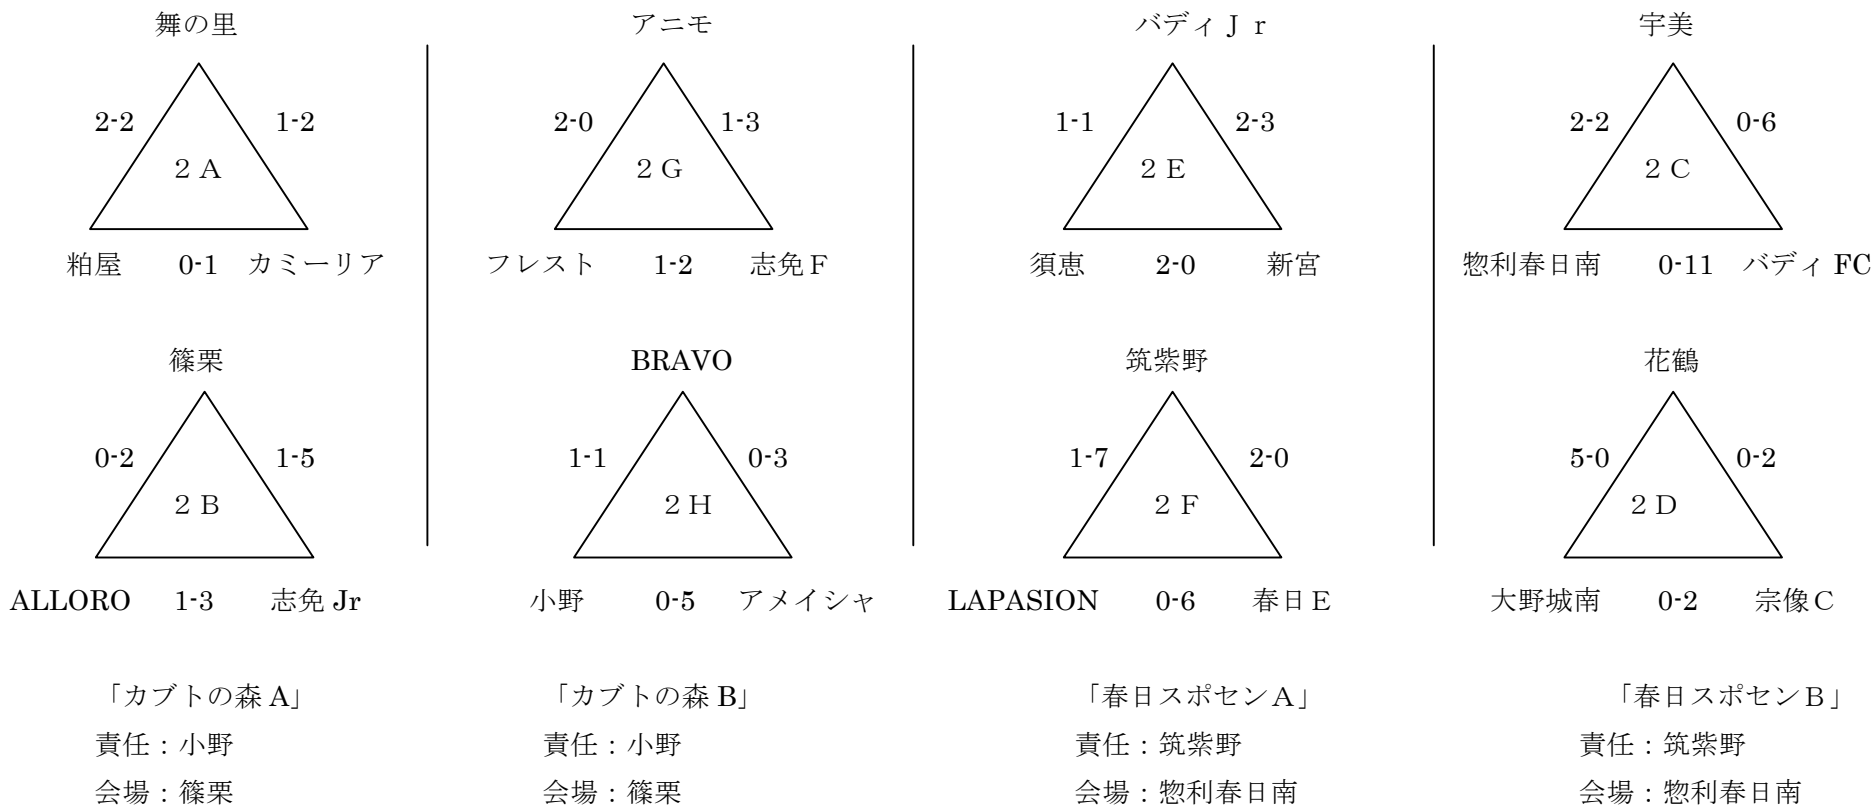

28九州U12 2次結果

会場派遣審判割 (1次ラウンド敗退チーム3 2チーム中2 4チーム)

- ★「春日スポセン A・B」太宰府南・日の里・太宰府 S P・JETS・バディ N Z・Lieto・那珂川・J ユナイテッド・WIZARDS・国分・吉木・ヴァンペール
- ★「カブトの森 A・B」久山・勢門・篠北・粕屋中央・湊坂・宗像 C P・河東・自由ヶ丘・神興・福南・原田・ファルファエーラ

○ 28九州U12 2次ラウンド 平成29年1月9日(月祝)

「春日スポセンA、B」会場(2面)

「カブトの森A、B」会場(2面)

20-10-20

8:00集合 8:50監督会議

NO	開始時間	主 審	副 審	副 審
①	09:30~	派遣	ウ	カ
②	10:30~	派遣	カ	イ
③	11:30~	派遣	イ	オ
④	12:30~	派遣	オ	ア
⑤	13:30~	派遣	ア	エ
⑥	14:30~	派遣	エ	ウ

◎ 決勝トーナメント

会場派遣審判割 (1次ラウンド敗退チーム32チーム中8チーム、2次ラウンド敗退8チーム中4チーム)