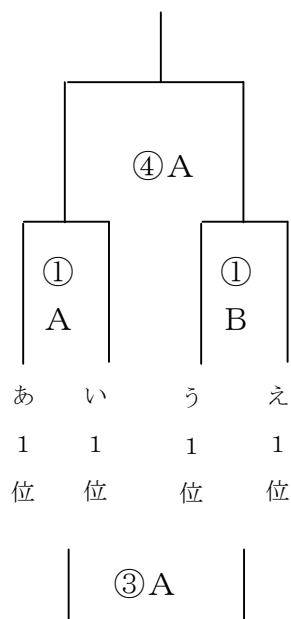

「春日スポセンA、B」会場(2面)

「カブトの森A、B」会場(2面)

20-10-20

8:00集合 8:50監督会議

NO	開始時間	主 審	副 審	副 審
①	09:30~	派遣	ウ	カ
②	10:30~	派遣	カ	イ
③	11:30~	派遣	イ	オ
④	12:30~	派遣	オ	ア
⑤	13:30~	派遣	ア	エ
⑥	14:30~	派遣	エ	ウ

◎ 決勝トーナメント

会場派遣審判割 (1次ラウンド敗退チーム32チーム中8チーム、2次ラウンド敗退8チーム中4チーム)

★「カブトの森A・B」二日市・大利・森都・東郷・福岡・仲原・上西郷・宗像FC (1次ラウンド敗退8チーム)
 粕屋・ALLORO・LAPASION・惣利春日南 (2次ラウンド敗退4チーム)

※審判講習会実施

○ 28九州U12 決勝トーナメント 平成29年1月14日(土)

「カブトの森A、B」会場(2面)

20-10-20

8:00集合 8:50監督会議

NO	開始時間	主 審	副審A	副審B	主 審	副 審	副 審
		Aコート			Bコート		
①	09:30~	派遣	バディFC	大野城南	派遣	志免F	BRAVO
②	10:40~	派遣	アメイシャ	舞の里	派遣	宗像C	新宮
③	11:50~	派遣	カミーリア	篠栗	派遣	須恵	春日E
④	13:00~	派遣	志免Jr	宇美	派遣	筑紫野	フレスト
⑤	14:10~	派遣	派遣	派遣	派遣	派遣	派遣
⑥	15:20~	派遣	派遣	派遣	派遣	派遣	派遣

◎ 決勝ラウンド（順位決め）

- あ1～え1のトーナメントを行い1～4位を決める。
- あ2～え2のトーナメントを行い5・6位を決める。

1位～4位決定トーナメント

5・6位決定戦

会場派遣審判割 (2次ラウンド敗退チーム8チーム中4チーム、決勝トーナメント敗退8チーム中8チーム)

★「なまずの郷A・B」アニモ・小野・バディ Jr・花鶴 (2次ラウンド敗退チーム4チーム)

・ ・ ・ ・ (決勝トーナメント敗退8チーム)