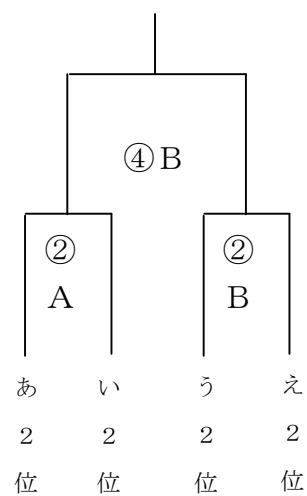

「春日スポセンA、B」会場(2面)

「カブトの森A、B」会場(2面)

20-10-20

8:00集合 8:50監督会議

NO	開始時間	主 審	副 審	副 審
①	09:30~	派遣	ウ	カ
②	10:30~	派遣	カ	イ
③	11:30~	派遣	イ	オ
④	12:30~	派遣	オ	ア
⑤	13:30~	派遣	ア	エ
⑥	14:30~	派遣	エ	ウ

◎ 決勝トーナメント

会場派遣審判割 (1次ラウンド敗退チーム32チーム中8チーム、2次ラウンド敗退8チーム中4チーム)

★「カブトの森A・B」二日市・大利・森都・東郷・福岡・仲原・上西郷・宗像FC (1次ラウンド敗退8チーム)
 粕屋・ALLORO・LAPASION・惣利春日南 (2次ラウンド敗退4チーム)

※審判講習会実施

○ 28九州U12 決勝トーナメント 平成29年1月14日(土)

「カブトの森A、B」会場(2面)

20-10-20

8:00集合 8:50監督会議

NO	開始時間	主 審	副審A	副審B	主 審	副 審	副 審
		Aコート			Bコート		
①	09:30~	派遣	バディFC	大野城南	派遣	志免F	BRAVO
②	10:40~	派遣	アメイシャ	舞の里	派遣	宗像C	新宮
③	11:50~	派遣	カミーリア	篠栗	派遣	須恵	春日E
④	13:00~	派遣	志免Jr	宇美	派遣	筑紫野	フレスト
⑤	14:10~	派遣	派遣	派遣	派遣	派遣	派遣
⑥	15:20~	派遣	派遣	派遣	派遣	派遣	派遣

◎ 決勝ラウンド（順位決め）

- あ1～え1のトーナメントを行い1～4位を決める。
- あ2～え2のトーナメントを行い5・6位を決める。

1位～4位決定トーナメント

5・6位決定戦

会場派遣審判割 (2次ラウンド敗退チーム8チーム中4チーム、決勝トーナメント敗退8チーム中8チーム)

★「なまずの郷A・B」アニモ・小野・バディ Jr・花鶴 (2次ラウンド敗退チーム4チーム)

・ ・ ・ ・ (決勝トーナメント敗退8チーム)