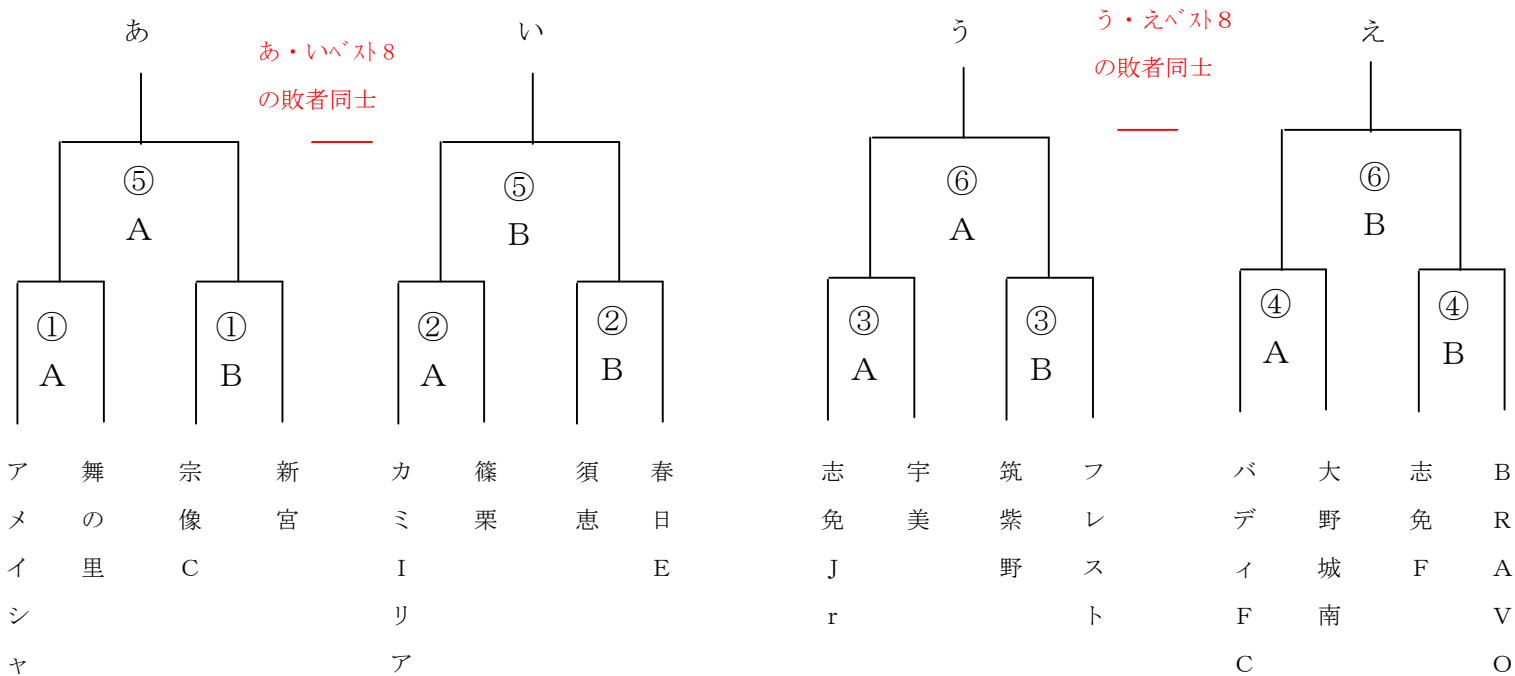

「春日スポセンA、B」会場(2面)

「カブトの森A、B」会場(2面)

20-10-20

8:00集合 8:50監督会議

NO	開始時間	主 審	副 審	副 審
①	09:30~	派遣	ウ	カ
②	10:30~	派遣	カ	イ
③	11:30~	派遣	イ	オ
④	12:30~	派遣	オ	ア
⑤	13:30~	派遣	ア	エ
⑥	14:30~	派遣	エ	ウ

◎ 決勝トーナメント

会場派遣審判割 (1次ラウンド敗退チーム32チーム中8チーム、2次ラウンド敗退8チーム中4チーム)

◎ 決勝ラウンド（順位決め）

- あ1～え1のトーナメントを行い1～4位を決める。
- あ2～え2のトーナメントを行い5・6位を決める。

1位～4位決定トーナメント

5・6位決定戦

会場派遣審判割 (2次ラウンド敗退チーム8チーム中4チーム、決勝トーナメント敗退8チーム中8チーム)

★「なまずの郷A・B」アニモ・小野・バディ Jr・花鶴 (2次ラウンド敗退チーム4チーム)

・ ・ ・ ・ (決勝トーナメント敗退8チーム)