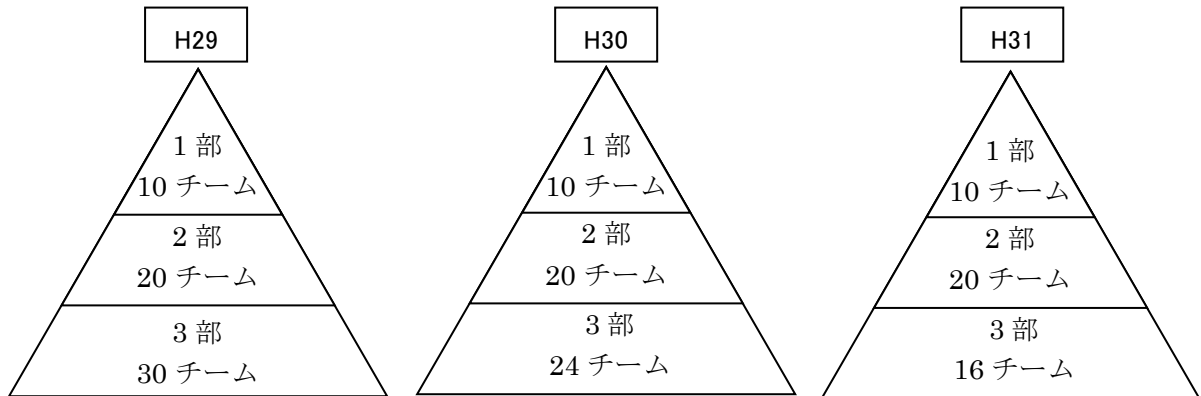

・ 3部リーグ削減及びリーグ入替え方法の変更

平成 29 年度 (2017)	<p>3部は10チーム×3パート（計30チームの現状維持）で実施。試合数18試合。 ※入替えにより<u>6チーム削減</u>し次年度へ</p> <p>1・2部入替 ⇒1部より9・10位のチームは自動降格、7・8位のチームは入替戦。 2部より1・2位のチームは自動昇格、3・4位のチームは入替戦。</p> <p>2・3部入替 ⇒2部より18・19・20位のチームは自動降格、15・16・17位のチームは入替戦。 3部より1・2・3位のチームは自動昇格、4・5・6位のチームは入替戦。</p> <p>3・支部入替 ⇒3部より下位9チームは自動降格。 支部より上位3チームは自動昇格。（プレーオフ実施）</p>
平成 30 年度 (2018)	<p>3部は8チーム×3パート（計24チーム）で実施。試合数14試合。 ※入替えにより<u>8チーム削減</u>し次年度へ</p> <p>1・2部入替は、平成29年度と同様とする。 2・3部入替は、平成29年度と同様とする。</p> <p>3・支部入替 ⇒3部より下位11チームは自動降格。 支部より上位3チームは自動昇格。（プレーオフ実施）</p>
平成 31 年度 (2019)	<p>3部は8チーム×2パート（計16チーム）で実施。試合数14試合。</p> <p>1・2部入替は、平成29年度同様 2・3部入替 ⇒2部より19・20位のチームは自動降格、17・18位のチームは入替戦。 3部より1・2位のチームは自動昇格、3・4位のチームは入替戦。</p> <p>3・支部入替 ⇒3部より下位6チームは自動降格。 支部より上位6チームは自動昇格。（プレーオフ実施）</p>