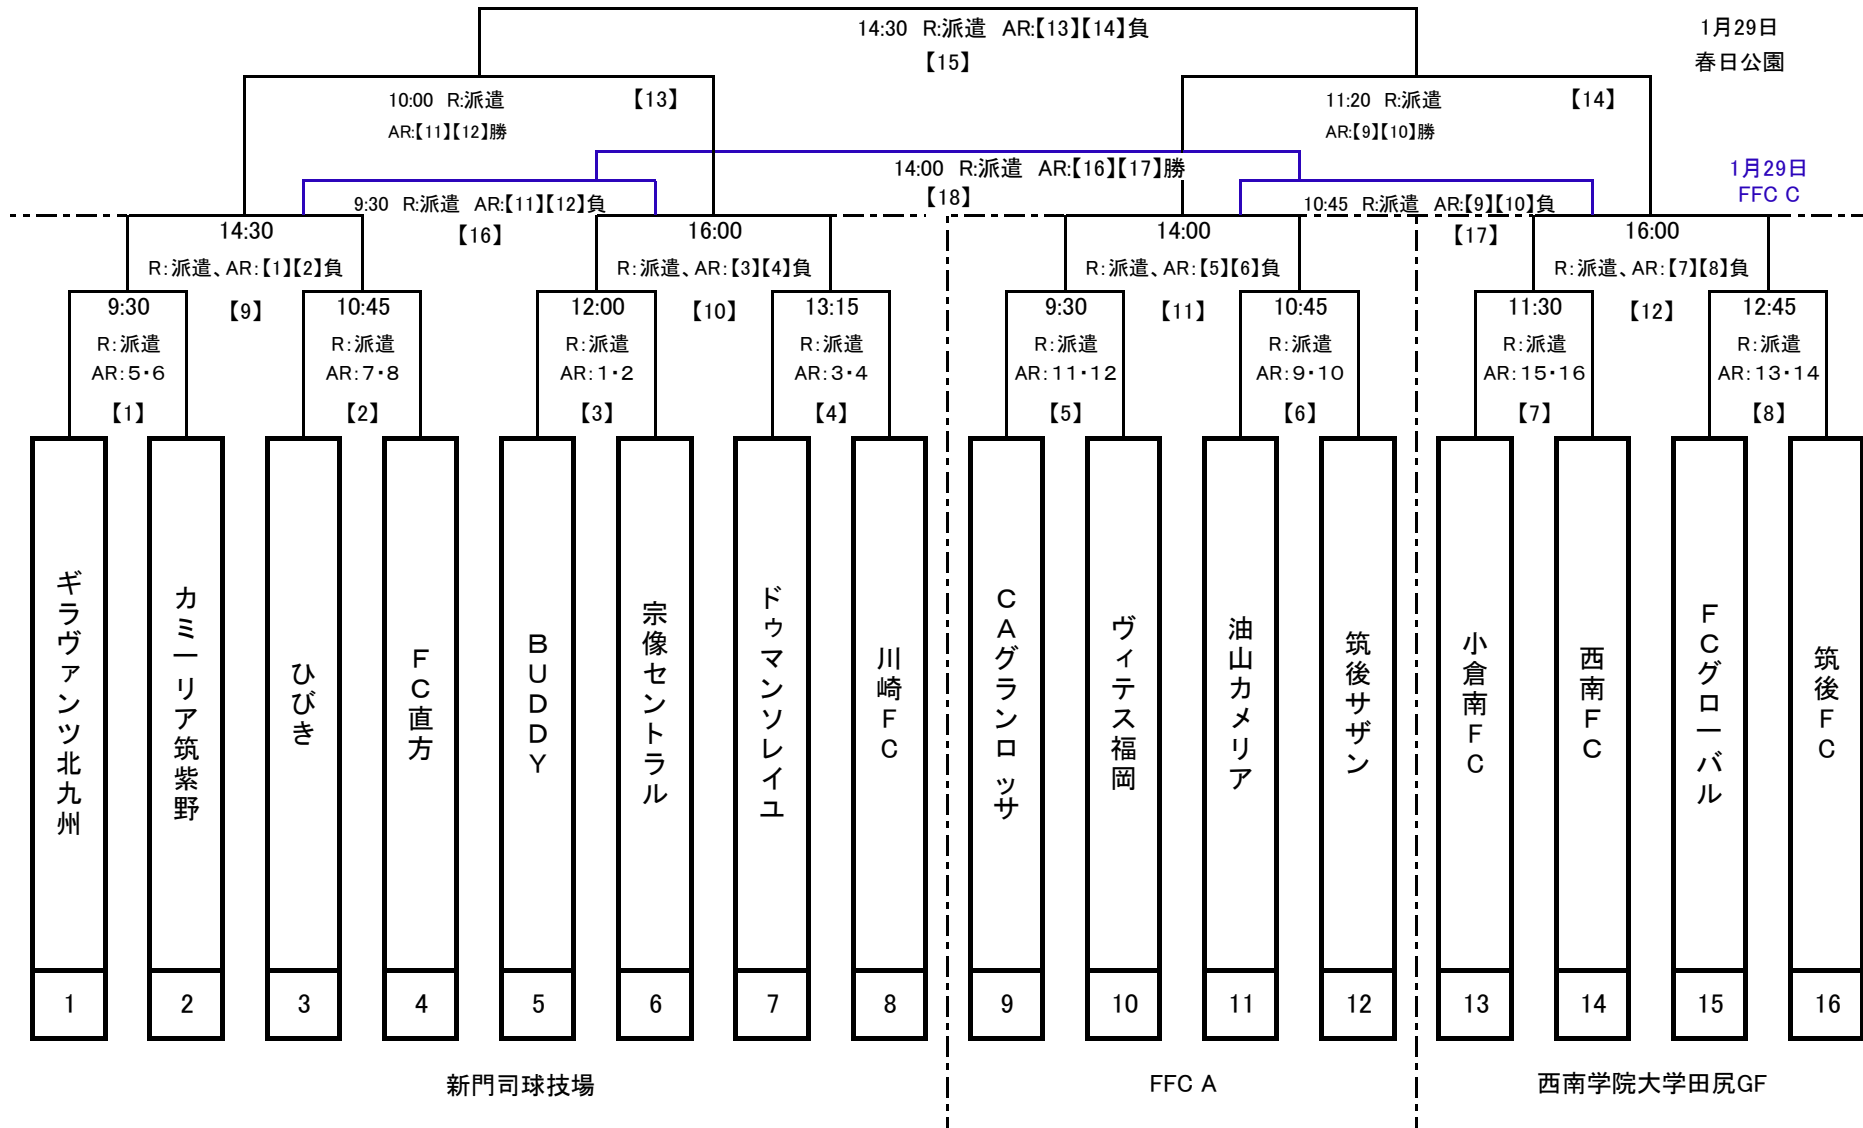

第21回福岡県クラブユース(U-13)サッカー大会 トーナメント表