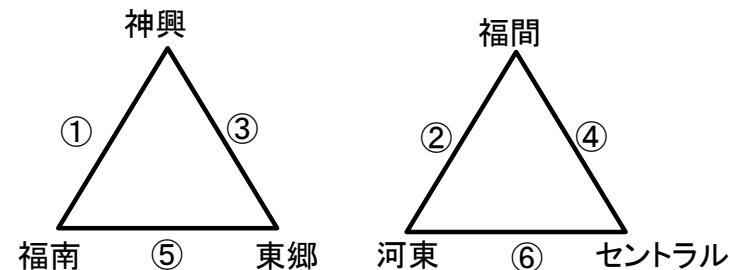

TRM 1月22日(日)ふれあいの森

1月22日 設営チームの指導者集合9時集合設営～、片付けチームは、片付けのみお願いします。

U12(20-10-20分)Aコート

U11(20-10-20分)Bコート

U10(20-10-20分)Cコート

Aコート

	時間	対戦 U-12			審判
①	10:00	自由ヶ丘	-	東郷	相互
②	11:00	神興	-	福南	相互
③	12:00	自由ヶ丘	-	福間	相互
④	13:00	神興	-	河東	相互
⑤	14:00	東郷	-	福間	相互
⑥	15:00	福南	-	河東	相互