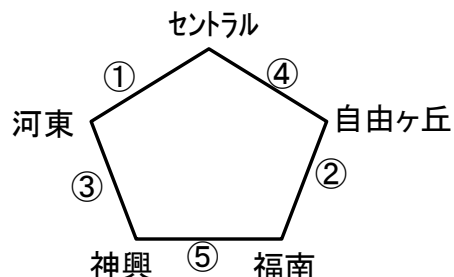

TRM 1月22日(日)ふれあいの森

1月22日 設営チームの指導者集合9時集合設営～、片付けチームは、片付けのみお願いします。

U12(20-10-20分)Aコート

U11(20-10-20分)Bコート

U10(20-10-20分)Cコート

Aコート

	時間	対戦 U-12			審判
①	10:00	自由ヶ丘	-	東郷	相互
②	11:00	神興	-	福南	相互
③	12:00	自由ヶ丘	-	福間	相互
④	13:00	神興	-	河東	相互
⑤	14:00	東郷	-	福間	相互
⑥	15:00	福南	-	河東	相互