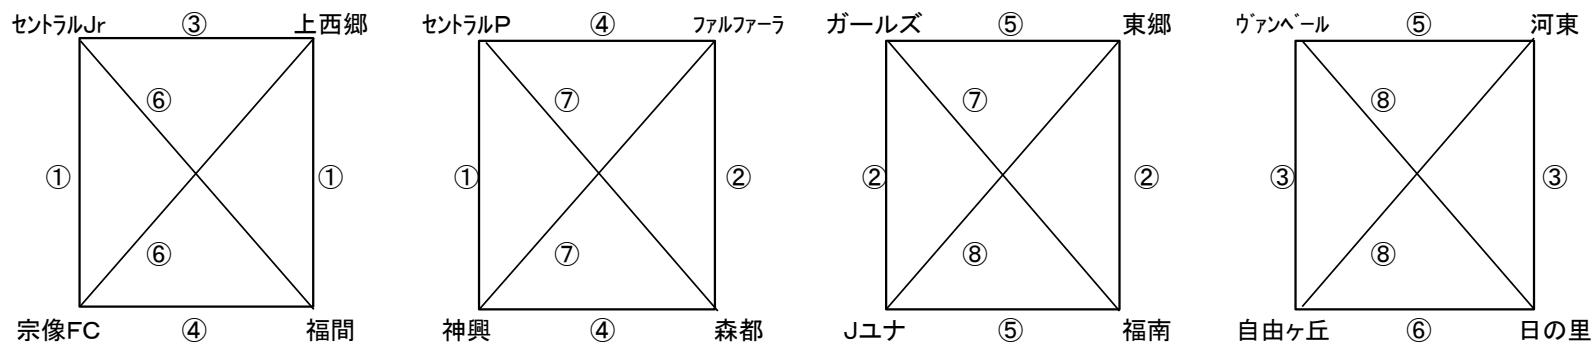

第36回 宗像杯

試合順	試合時間	Aコート				Bコート				Cコート			
		チーム		チーム	審判	チーム		チーム	審判	チーム		チーム	審判
①	9:30	セントラルJr	-	宗像FC	河東	上西郷	-	福間	日の里	セントラルP	-	神興	自由ヶ丘
②	10:10	ファルファアラ	-	森都	宗像FC	ガールズ	-	ジュナ	福間	東郷	-	福南	セントラルP
開会式													
③	11:30	ヴァンペール	-	自由ヶ丘	ガールズ	河東	-	日の里	福南	セントラルJr	-	上西郷	東郷
④	12:10	宗像FC	-	福間	宗像C	セントラルP	-	ファルファアラ	ヴァンペール	神興	-	森都	上西郷
⑤	12:50	ガールズ	-	東郷	ファルファアラ	ジュナ	-	福南	森都	ヴァンペール	-	河東	神興
⑥	13:30	自由ヶ丘	-	日の里	東郷	セントラルJr	-	福間	ジュナ	上西郷	-	宗像FC	河東
⑦	14:10	セントラルP	-	森都	福間	ファルファアラ	-	神興	セントラルJr	ガールズ	-	福南	宗像FC
⑧	14:50	東郷	-	ジュナ	森都	ヴァンペール	-	日の里	セントラルP	河東	-	自由ヶ丘	福南