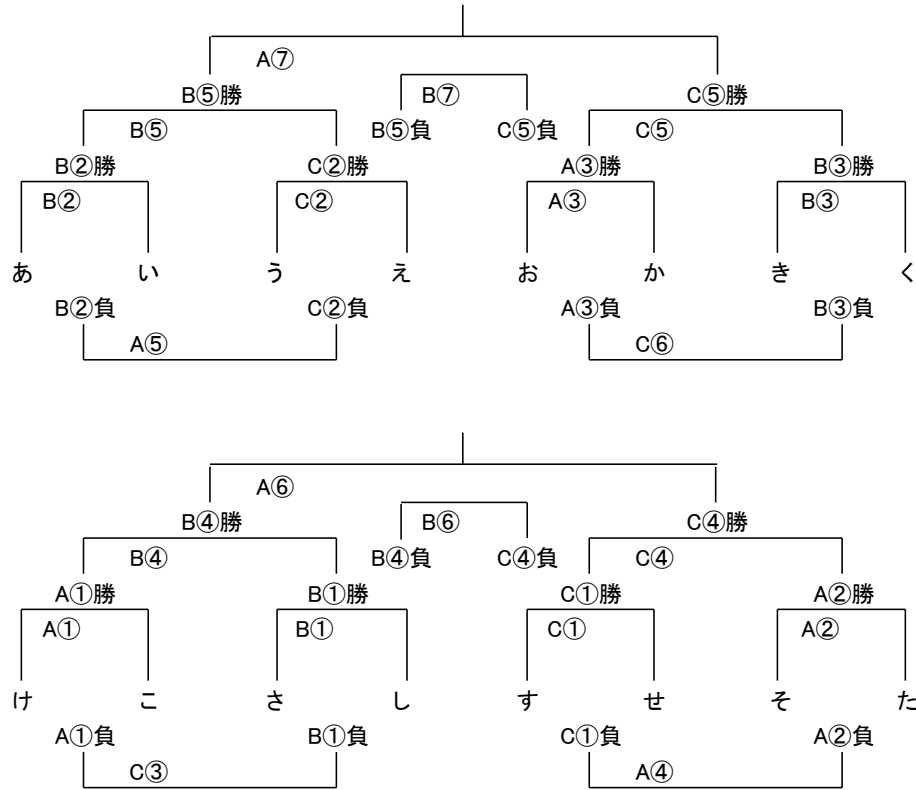

# 第36回 宗像杯

試合順	試合時間	Aコート				Bコート				Cコート			
		チーム		チーム	審判	チーム		チーム	審判	チーム		チーム	審判
①	9:30	け		こ	お	さ		し	か	す		せ	き
②	10:20	そ		た	A①勝	あ		い	B①勝	う		え	C①負
③	11:10	お		か	A②勝	き		く	B②勝	A①負		B①負	相互
④	12:00	C①負		A②負	相互	A①勝		B①勝	B③負	C①勝		A②勝	A①負
⑤	12:50	B②負		C②負	相互	B②勝		C②勝	A②負	A③勝		B③勝	B①負
⑥	13:40	B④勝		C④勝	B②負	B④負		C④負	C②負	A③負		B③負	相互
⑦	14:30	B⑤勝		C⑤勝	本部	B⑤負		C⑤負	本部	本部はC①勝+C②勝+有志でお願いします。			
⑧	15:30	閉会式											