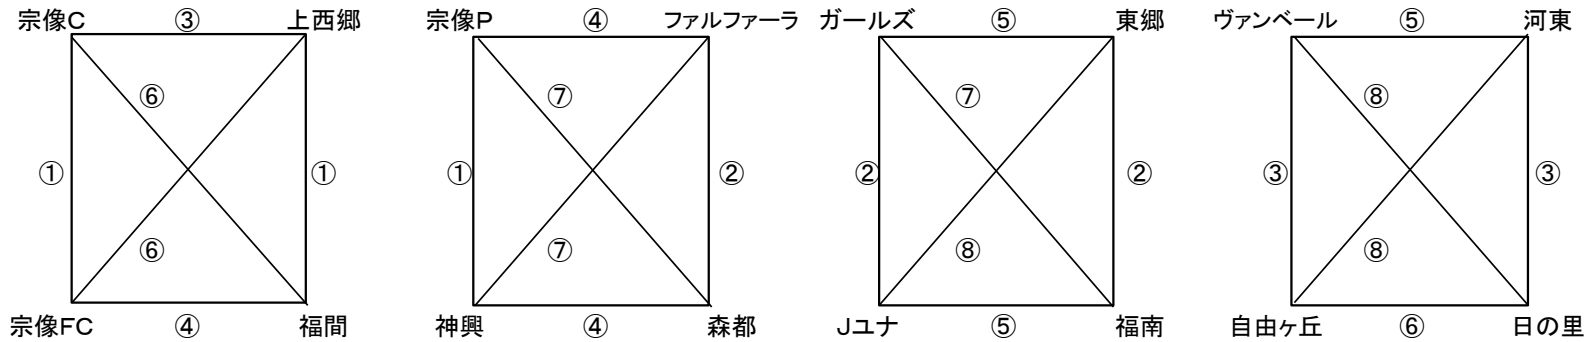

第36回 宗像杯

試合順	試合時間	Aコート				Bコート				Cコート									
		チーム			チーム	審判	チーム			チーム	審判	チーム			チーム	審判			
①	9:30	宗像C	4	-	2	宗像FC	河東	上西郷	0	-	3	福間	日の里	宗像P	0	-	3	神興	自由ヶ丘
②	10:10	ファルファーラ	1	-	3	森都	宗像FC	ガールズ	1	-	4	ジュナ	福間	東郷	0	-	2	福南	宗像P
開会式																			
③	11:30	ヴァンペール	1	-	1	自由ヶ丘	ガールズ	河東	2	-	0	日の里	福南	宗像C	8	-	0	上西郷	東郷
④	12:10	宗像FC	4	-	1	福間	宗像C	宗像P	2	-	2	ファルファーラ	ヴァンペール	神興	1	-	0	森都	上西郷
⑤	12:50	ガールズ	0	-	3	東郷	ファルファーラ	ジュナ	1	-	1	福南	森都	ヴァンペール	0	-	2	河東	神興
⑥	13:30	自由ヶ丘	7	-	0	日の里	東郷	宗像C	9	-	0	福間	ジュナ	上西郷	2	-	7	宗像FC	河東
⑦	14:10	宗像P	2	-	2	森都	福間	ファルファーラ	0	-	6	神興	宗像C	ガールズ	1	-	6	福南	宗像FC
⑧	14:50	東郷	0	-	1	ジュナ	森都	ヴァンペール	4	-	0	日の里	宗像P	河東	0	-	1	自由ヶ丘	福南