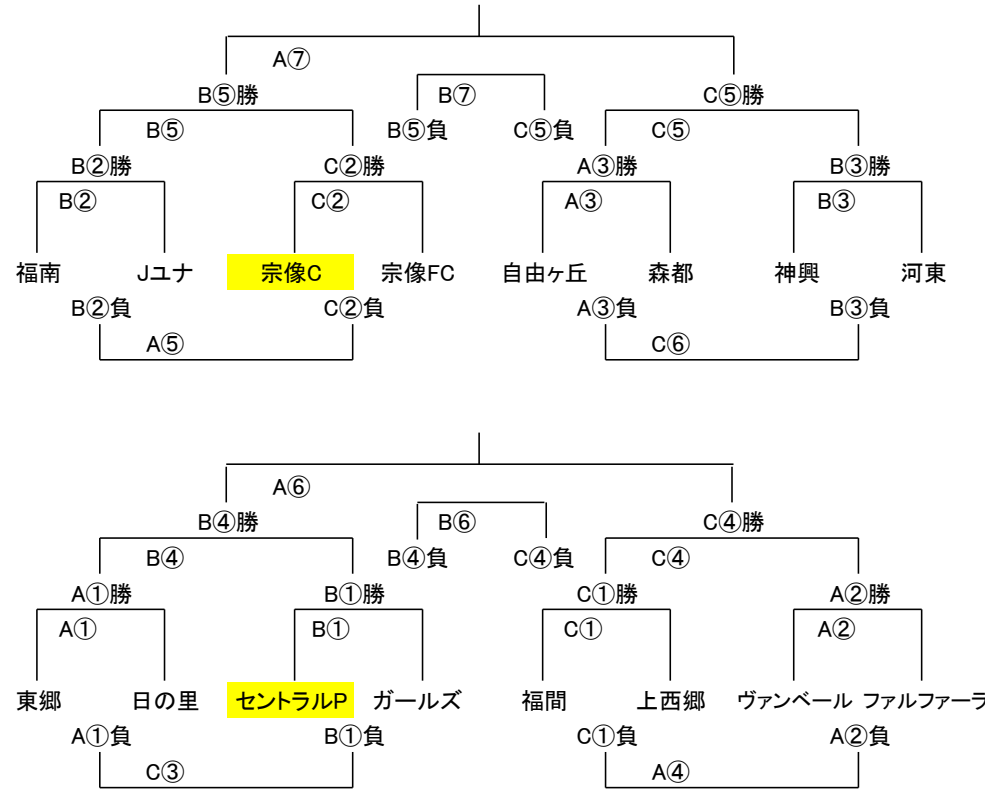

第34回 宗像杯

試合順	試合時間	Aコート				Bコート				Cコート				
		チーム		チーム	審判	チーム		チーム	審判	チーム		チーム	審判	
①	9:30	東郷		日の里	自由ヶ丘	セントラルP		ガールズ	森都	福間		上西郷	神興	
②	10:20	ヴァンベール		ファルファアラ	A①勝	福南		ユナ	B①勝	宗像C		宗像FC	C①負	
③	11:10	自由ヶ丘		森都	A②勝	神興		河東	B②勝	A①負		B①負	相互	
④	12:00				相互	A①勝			B①勝	B③負	C①勝		A②勝	A①負
⑤	12:50				相互	B②勝			C②勝	A②負	A③勝		B③勝	B①負
⑥	13:40				B②負	B④負			C④負	C②負	A③負		B③負	相互
⑦	14:30				B⑤勝				C⑤勝	本部	本部はC①勝+C②勝+有志でお願いします。			
⑧	15:30	閉会式												