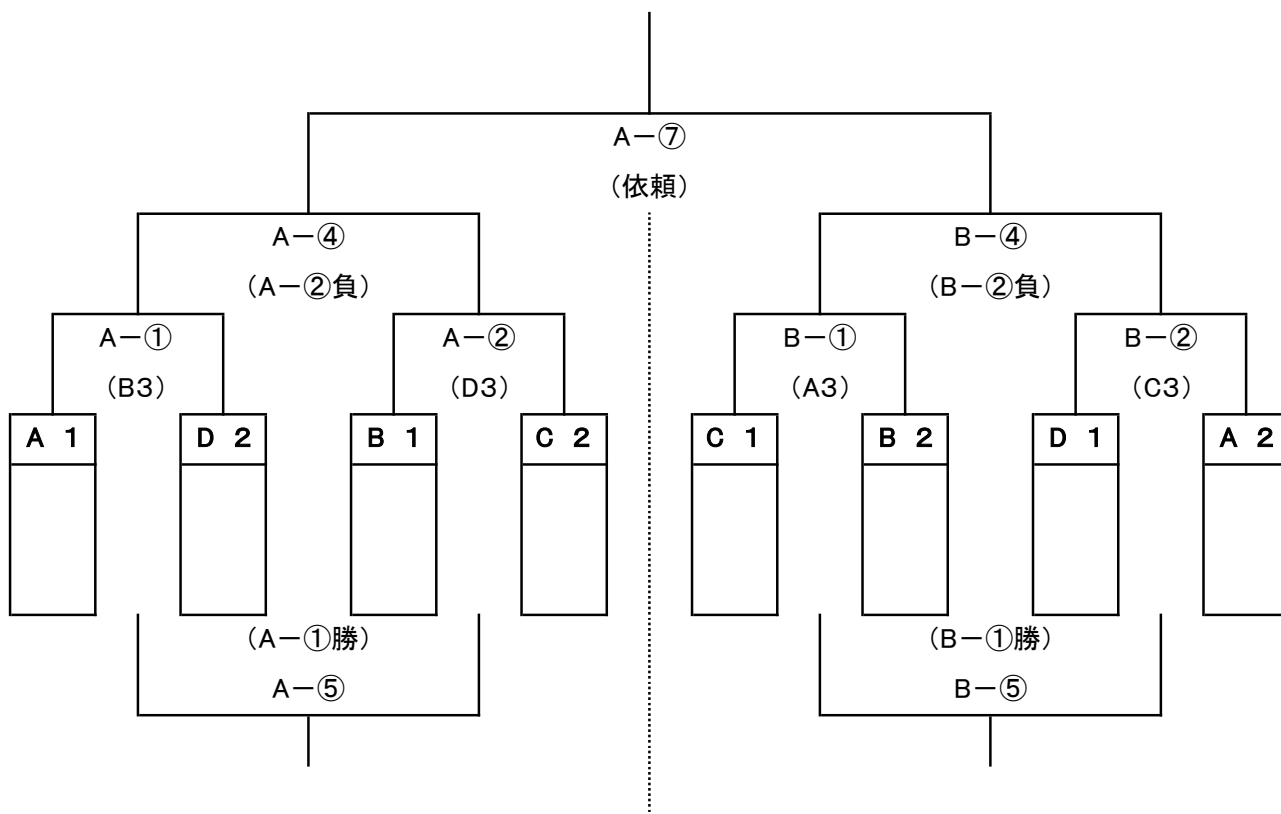

●19日(日) 決勝トーナメント ※()は審判

(1・2位パート)

(チャレンジトーナメント)

- ① 9:30~
- ② 10:10~
- ③ 10:50~
- ④ 11:30~
- ⑤ 12:10~
- ⑥ 12:50~
- ⑦ 13:30~

・閉会式
14:30~