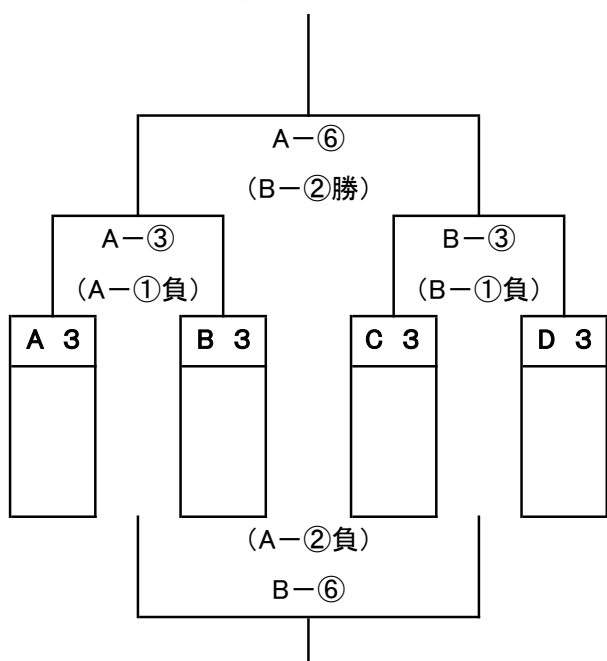

●19日(日) 決勝トーナメント ※()は審判

(1・2位パート)

(チャレンジトーナメント)

- ① 9:30~
- ② 10:10~
- ③ 10:50~
- ④ 11:30~
- ⑤ 12:10~
- ⑥ 12:50~
- ⑦ 13:30~

・閉会式
14:30~