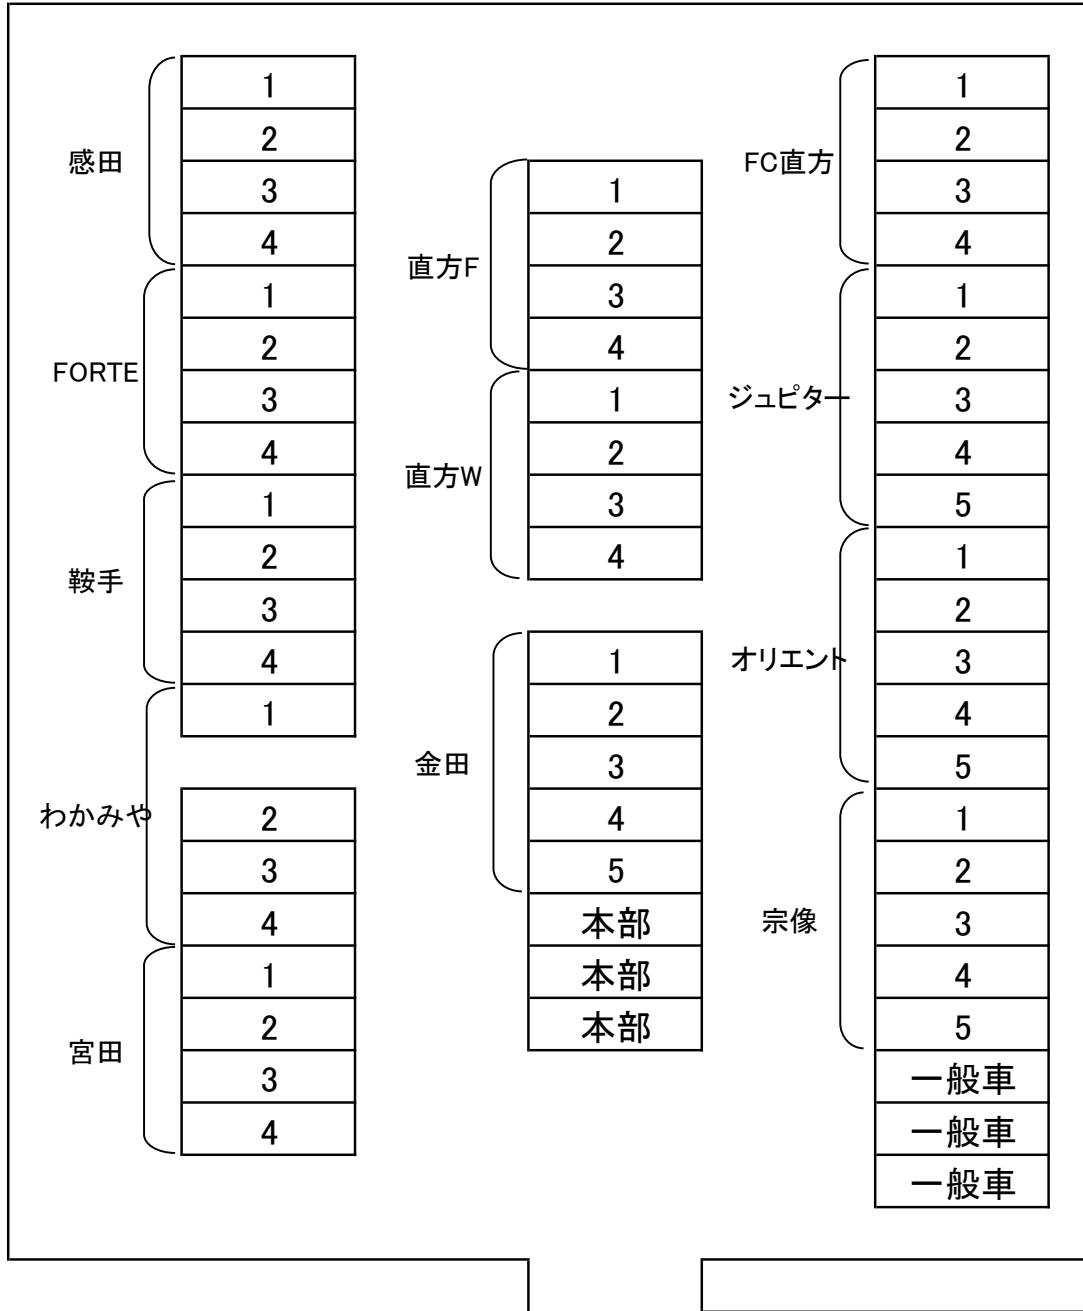

# グランド側駐車場(P1)チーム割当表

グランド側

駐車厳禁

- ※ 枠外には駐車しない。
- ※ 割当を厳守してください。
- ※ 道路には絶対駐車しない。守られていないチームにペナルティを科す。
- ※「一般車」のところにはとめないようにお願いします