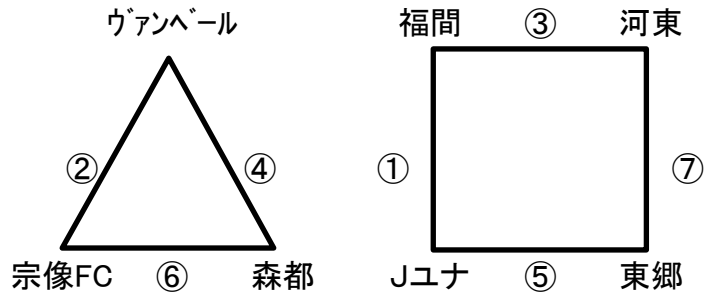

宗像地区サッカー支部U-12リーグ戦（8人制）

<第4節>
6月3日(土)

会場～未定

	時間	対戦				主審	A1	A2	
①	9:30	自由ヶ丘		-		神興	上西郷	宗像C	福南
②	10:30	宗像CP		-		宗像C	自由ヶ丘	ファルファアーラ	神興
③	11:30	自由ヶ丘		-		福南	宗像C	宗像CP	上西郷
④	12:30	宗像CP		-		ファルファアーラ	福南	自由ヶ丘	神興
⑤	13:30	神興		-		上西郷	ファルファアーラ	宗像CP	宗像C
⑥	14:30	宗像C		-		ファルファアーラ	神興	福南	上西郷
⑦	15:30	福南		-		上西郷	宗像CP	自由ヶ丘	ファルファアーラ

	時間	対戦				主審	A1	A2	
①	9:30	福間		-		ジュナ	東郷	宗像FC	河東
②	10:30	ウァンベール		-		宗像FC	福間	森都	ジュナ
③	11:30	福間		-		河東	宗像FC	ウァンベール	東郷
④	12:30	ウァンベール		-		森都	河東	福間	ジュナ
⑤	13:30	ジュナ		-		東郷	森都	ウァンベール	宗像FC
⑥	14:30	宗像FC		-		森都	ジュナ	河東	東郷
⑦	15:30	河東		-		東郷	ウァンベール	福間	森都