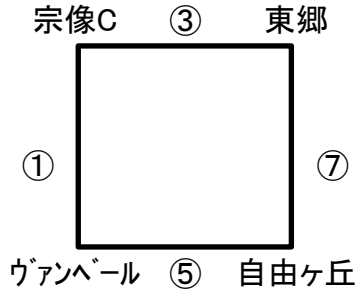

Bコート(山側)

	時間	対戦				主審	A1	A2
①	9:30	宗像CP		-	神興	宗像FC	森都	福間
②	10:30	河東		-	森都	宗像CP	福南	神興
③	11:30	宗像CP		-	福間	森都	河東	宗像FC
④	12:30	河東		-	福南	福間	宗像CP	神興
⑤	13:30	神興		-	宗像FC	福南	河東	森都
⑥	14:30	森都		-	福南	神興	福間	宗像FC
⑦	15:30	福間		-	宗像FC	河東	宗像CP	福南

	時間	対戦				主審	A1	A2
①	9:30	宗像C		-	ヴァンベール	自由ヶ丘	ジュナ	東郷
②	10:30	ファルファーラ		-	ジュナ	宗像C	上西郷	ヴァンベール
③	11:30	宗像C		-	東郷	ジュナ	ファルファーラ	自由ヶ丘
④	12:30	ファルファーラ		-	上西郷	東郷	宗像C	ヴァンベール
⑤	13:30	ヴァンベール		-	自由ヶ丘	上西郷	ファルファーラ	ジュナ
⑥	14:30	ジュナ		-	上西郷	ヴァンベール	東郷	自由ヶ丘
⑦	15:30	東郷		-	自由ヶ丘	ファルファーラ	宗像C	上西郷