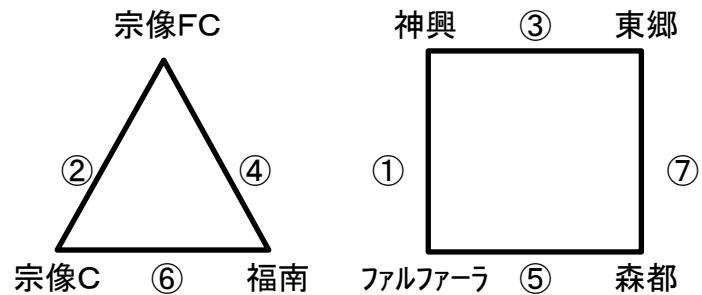

Bコート(山側)

	時間	対戦				主審	A1	A2
①	9:30	神興		-	ファルファアラ	森都	宗像C	東郷
②	10:30	宗像FC		-	宗像C	神興	福南	ファルファアラ
③	11:30	神興		-	東郷	宗像C	宗像FC	森都
④	12:30	宗像FC		-	福南	東郷	神興	ファルファアラ
⑤	13:30	ファルファアラ		-	森都	福南	宗像FC	宗像C
⑥	14:30	宗像C		-	福南	ファルファアラ	東郷	森都
⑦	15:30	東郷		-	森都	宗像FC	神興	福南