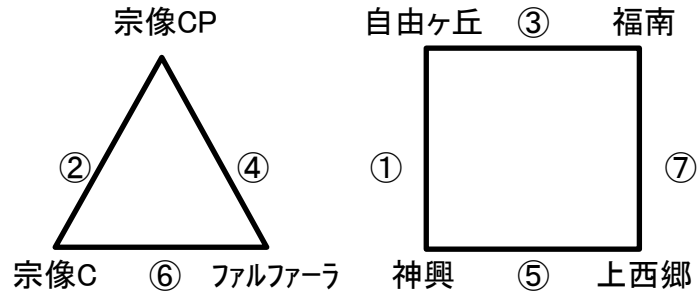

宗像地区サッカー支部U-12リーグ戦（8人制）

<第4節>
6月3日(土)

会場～未定

	時間	対戦				主審	A1	A2	
①	9:30	自由ヶ丘		-		神興	上西郷	宗像C	福南
②	10:30	宗像CP		-		宗像C	自由ヶ丘	ファルファアーラ	神興
③	11:30	自由ヶ丘		-		福南	宗像C	宗像CP	上西郷
④	12:30	宗像CP		-		ファルファアーラ	福南	自由ヶ丘	神興
⑤	13:30	神興		-		上西郷	ファルファアーラ	宗像CP	宗像C
⑥	14:30	宗像C		-		ファルファアーラ	神興	福南	上西郷
⑦	15:30	福南		-		上西郷	宗像CP	自由ヶ丘	ファルファアーラ

	時間	対戦				主審	A1	A2	
①	9:30	福間		-		ジュナ	東郷	宗像FC	河東
②	10:30	ウァンベール		-		宗像FC	福間	森都	ジュナ
③	11:30	福間		-		河東	宗像FC	ウァンベール	東郷
④	12:30	ウァンベール		-		森都	河東	福間	ジュナ
⑤	13:30	ジュナ		-		東郷	森都	ウァンベール	宗像FC
⑥	14:30	宗像FC		-		森都	ジュナ	河東	東郷
⑦	15:30	河東		-		東郷	ウァンベール	福間	森都