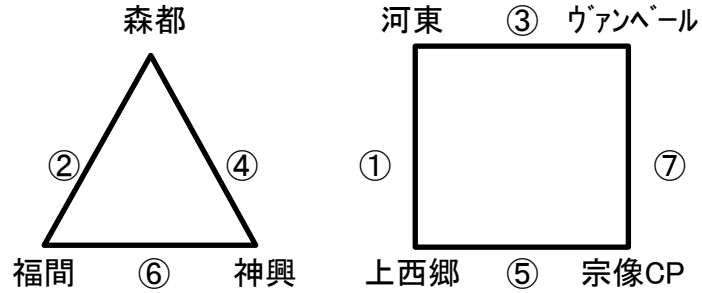

宗像支部サッカー協会U-12リーグ戦（8人制）

<第2節>

4月29日(土) 指導者8:00集合

なまズの郷グラウンド

Aコート(駐車場側)

	時間	対戦				主審	A1	A2	
①	9:30	河東		-		上西郷	宗像CP	福間	ヴァンベール
②	10:30	森都		-		福間	河東	神興	上西郷
③	11:30	河東		-		ヴァンベール	福間	森都	宗像CP
④	12:30	森都		-		神興	ヴァンベール	河東	上西郷
⑤	13:30	上西郷		-		宗像CP	神興	森都	福間
⑥	14:30	福間		-		神興	上西郷	ヴァンベール	宗像CP
⑦	15:30	ヴァンベール		-		宗像CP	森都	河東	神興