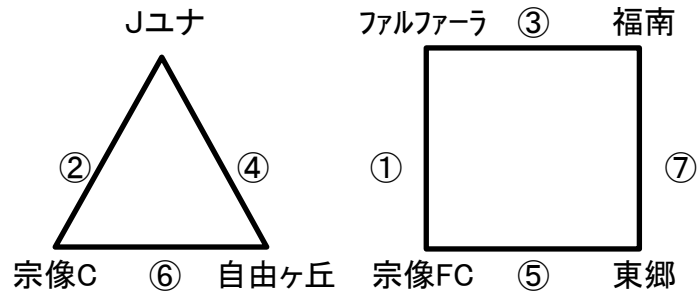

Bコート(山側)

	時間	対戦				主審	A1	A2	
①	9:30	ファルファーラ		-		宗像FC	東郷	宗像C	福南
②	10:30	ジュナ		-		宗像C	ファルファーラ	自由ヶ丘	宗像FC
③	11:30	ファルファーラ		-		福南	宗像C	ジュナ	東郷
④	12:30	ジュナ		-		自由ヶ丘	福南	ファルファーラ	宗像FC
⑤	13:30	宗像FC		-		東郷	自由ヶ丘	ジュナ	宗像C
⑥	14:30	宗像C		-		自由ヶ丘	宗像FC	福南	東郷
⑦	15:30	福南		-		東郷	ジュナ	ファルファーラ	自由ヶ丘