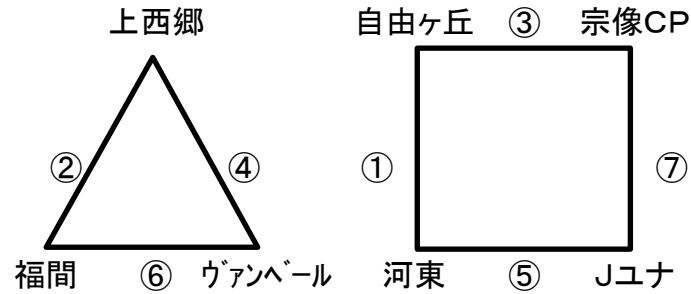

宗像支部サッカー協会U-12リーグ戦（8人制）

<第1節>

4月16日(日) 指導者8:00集合

なまずの郷グラウンド

Aコート(駐車場)

	時間	対戦				主審	A1	A2
①	9:30	自由ヶ丘		-	河東	ジュナ	福間	宗像CP
②	10:30	上西郷		-	福間	自由ヶ丘	ヴァンペール	河東
③	11:30	自由ヶ丘		-	宗像CP	福間	上西郷	ジュナ
④	12:30	上西郷		-	ヴァンペール	宗像CP	自由ヶ丘	河東
⑤	13:30	河東		-	ジュナ	ヴァンペール	上西郷	福間
⑥	14:30	福間		-	ヴァンペール	河東	宗像CP	ジュナ
⑦	15:30	宗像CP		-	ジュナ	上西郷	自由ヶ丘	ヴァンペール