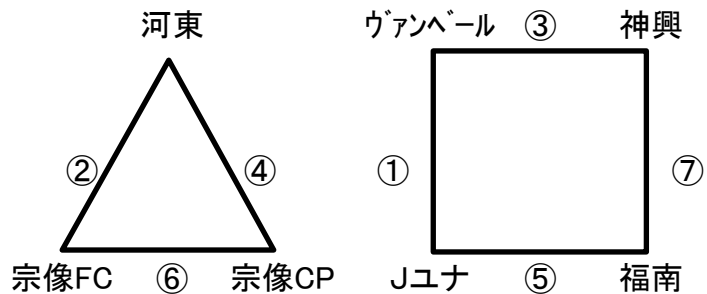

時間	対戦				主審	A1	A2	
①	9:30	ヴァンベール		-		ジュナ	福南	宗像FC	神興
②	10:30	河東		-		宗像FC	ヴァンベール	宗像CP	ジュナ
③	11:30	ヴァンベール		-		神興	宗像FC	河東	福南
④	12:30	河東		-		宗像CP	神興	ヴァンベール	ジュナ
⑤	13:30	ジュナ		-		福南	宗像CP	河東	宗像FC
⑥	14:30	宗像FC		-		宗像CP	ジュナ	神興	福南
⑦	15:30	神興		-		福南	河東	ヴァンベール	宗像CP