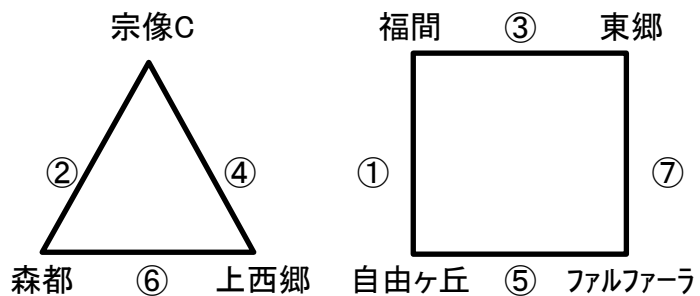

宗像地区サッカー支部U-12リーグ戦（8人制）

<第5節>
6月10日(土)

会場～未定

	時間	対戦				主審	A1	A2	
①	9:30	福間		-		自由ヶ丘	ファルファーラ	森都	東郷
②	10:30	宗像C		-		森都	福間	上西郷	自由ヶ丘
③	11:30	福間		-		東郷	森都	宗像C	ファルファーラ
④	12:30	宗像C		-		上西郷	東郷	福間	自由ヶ丘
⑤	13:30	自由ヶ丘		-		ファルファーラ	上西郷	宗像C	森都
⑥	14:30	森都		-		上西郷	自由ヶ丘	東郷	ファルファーラ
⑦	15:30	東郷		-		ファルファーラ	宗像C	福間	上西郷