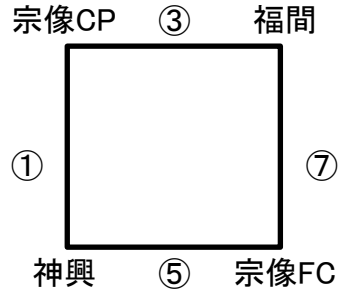

宗像支部サッカー協会U-12リーグ戦（8人制）

<第3節>

5月21日(日) 指導者8:00集合

なまズの郷グラウンド

Aコート(駐車場側)