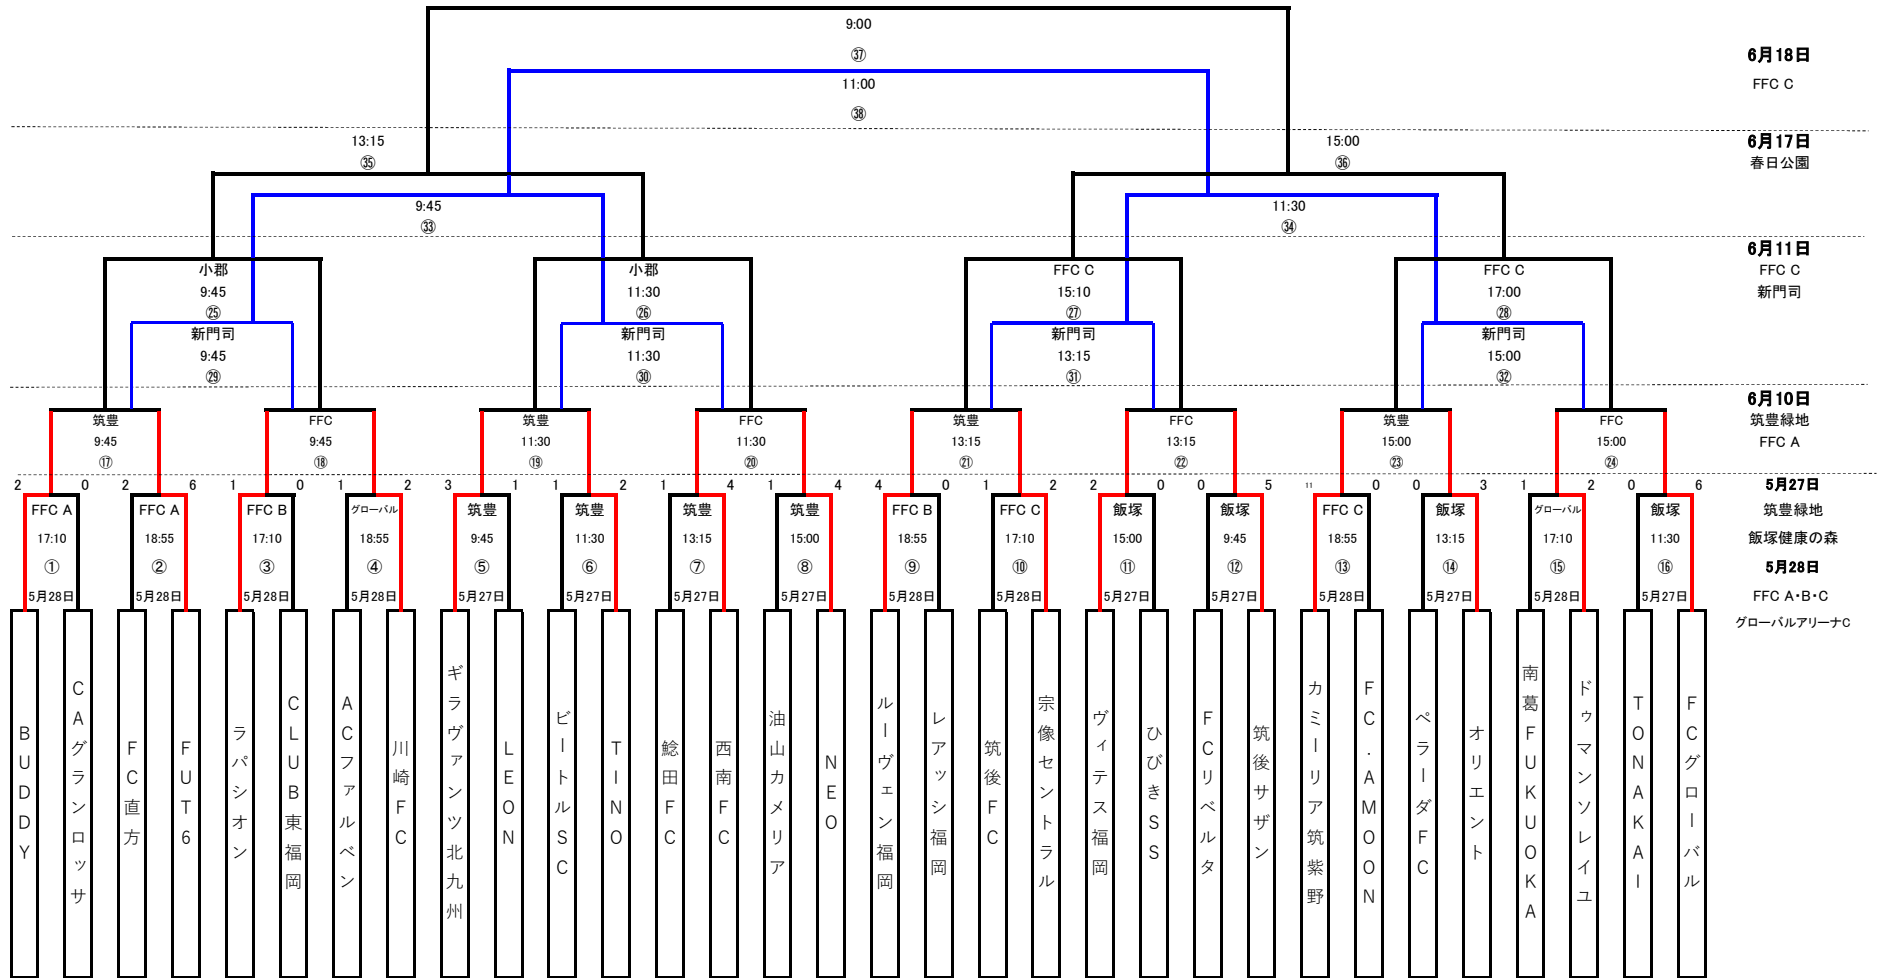

2017年第32回福岡県クラブユース(U-15)サッカー選手権大会