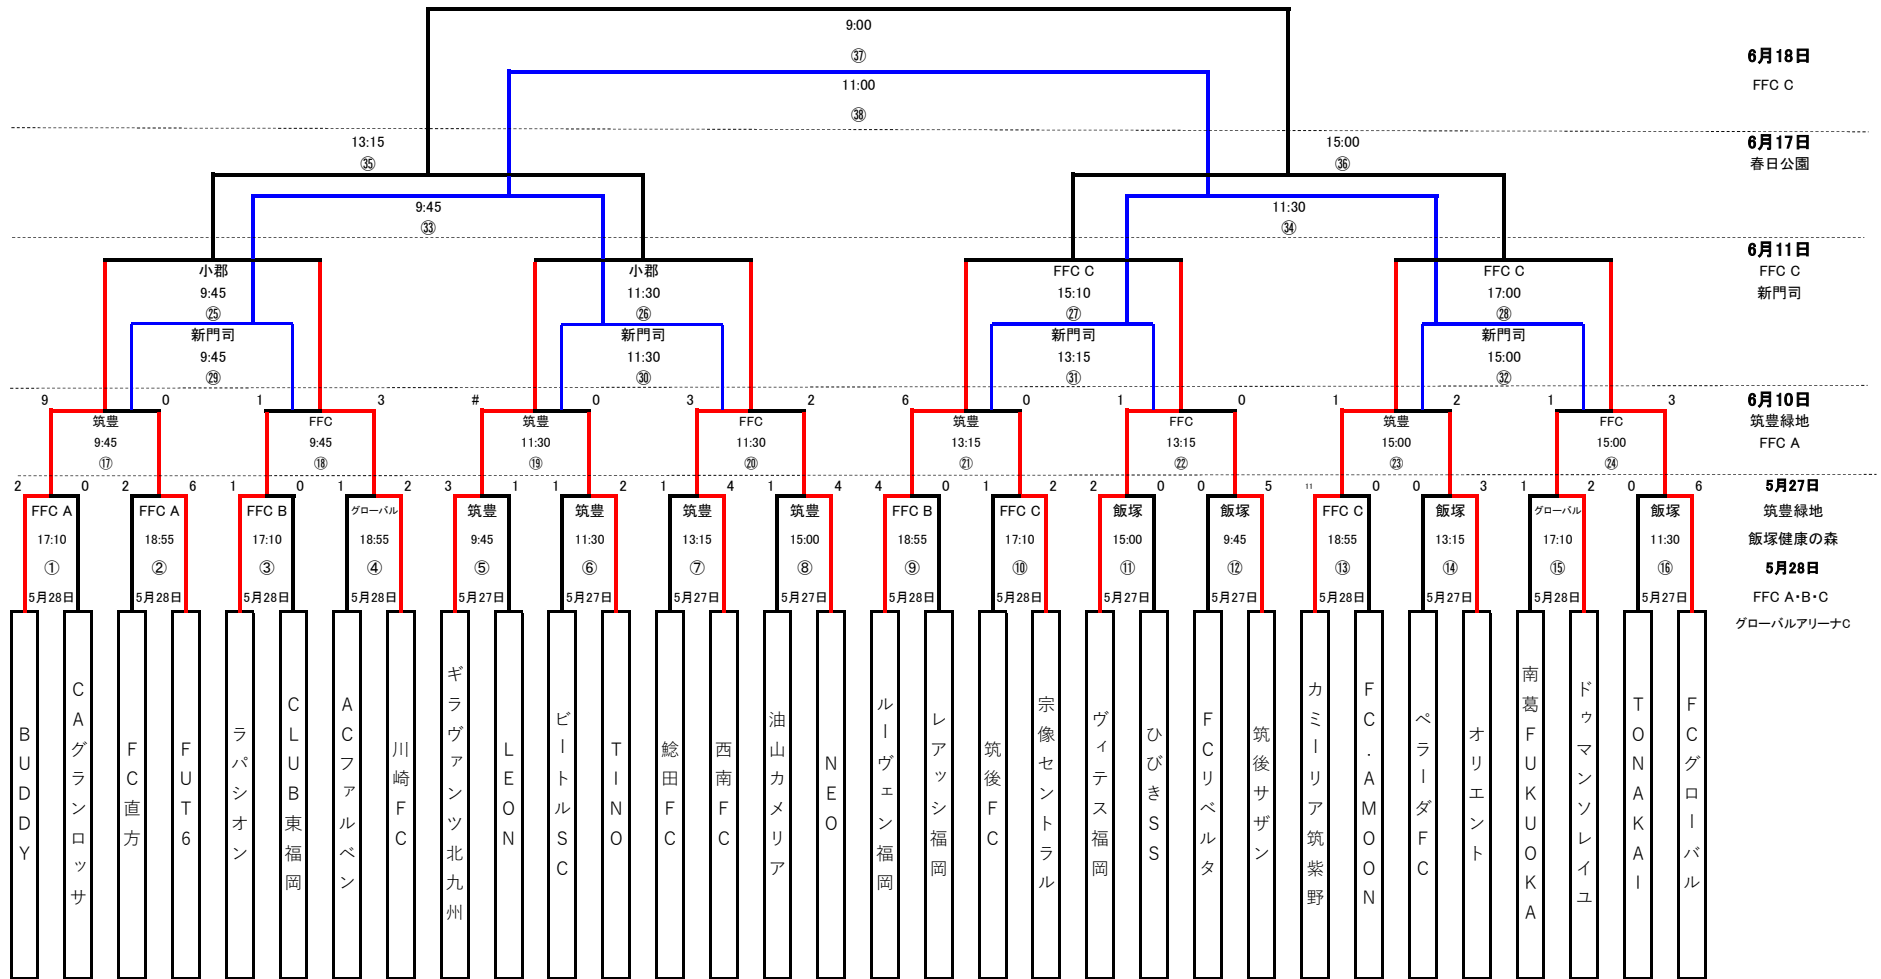

2017年第32回福岡県クラブユース(U-15)サッカー選手権大会