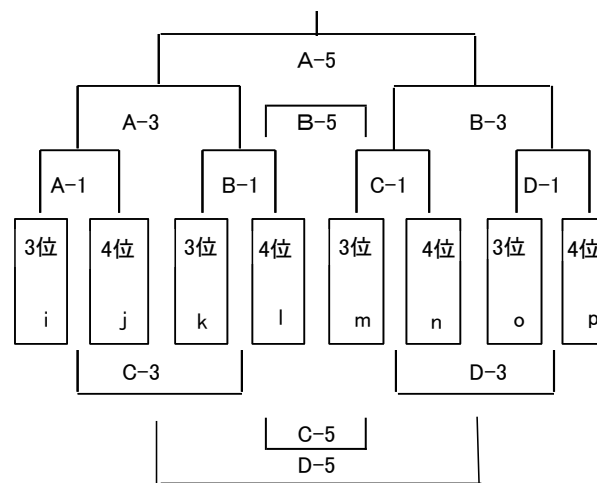

第23回 JAカップ審判割 8/20(日) 2日目

1日目終了後、本部にて、各パート1位、2位、3位、4位それぞれで抽選を行います。複数出場チームあり、対戦によっては審判割の変更があります。

FM決勝戦
決勝戦

A	試合時間	対 戦		レフリー	アシスタント1	アシスタント2
①	9:00	i	vs	j	a	東海
②	9:50	a	vs	b	i	JA・協会
③	10:40	A①勝	vs	B①勝	e	東海
④	11:30	A②勝	vs	B②勝	m	JA・協会
		昼 食				
	12:40	エキシビジョンマッチ(15分ハーフ)				
⑤	13:40	A③勝	vs	B③勝	A4勝	東海
⑥	14:20	A④勝	vs	B④勝	A5勝	東海

FM3位決定戦
3位決定戦

B	試合時間	対 戦		レフリー	アシスタント1	アシスタント2
①	9:00	k	vs	l	c	JA・協会
②	9:50	c	vs	d	k	東海
③	10:40	C①勝	vs	D①勝	g	JA・協会
④	11:30	C②勝	vs	D②勝	o	東海
		昼 食				
⑤	13:40	A③負	vs	B③負	B4勝	東海
⑥	14:20	A④負	vs	B④負	B5勝	東海

C	試合時間	対 戦		レフリー	アシスタント1	アシスタント2
①	9:00	m	vs	n	b	東海
②	9:50	e	vs	f	j	JA・協会
③	10:40	A①負	vs	B①負	f	東海
④	11:30	A②負	vs	B②負	n	JA・協会
		昼 食				
⑤	13:40	C③負	vs	D③負	相互	
⑥	14:20	C④負	vs	D④負	相互	