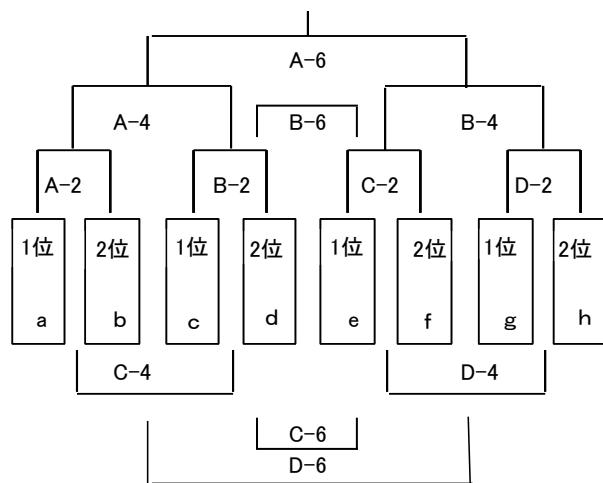

第23回 JAカップ審判割 8/20(日) 2日目

1日目終了後、本部にて、各パート1位、2位、3位、4位それぞれで抽選を行います。複数出場チームあり、対戦によっては審判割の変更があります。

FM決勝戦
決勝戦

A	試合時間	対 戦		レフリー	アシスタント1	アシスタント2
①	9:00	i	vs	j	a	東海
②	9:50	a	vs	b	i	JA・協会
③	10:40	A①勝	vs	B①勝	e	東海
④	11:30	A②勝	vs	B②勝	m	JA・協会
		昼 食				
	12:40	エキシビジョンマッチ(15分ハーフ)				
⑤	13:40	A③勝	vs	B③勝	A4勝	東海
⑥	14:20	A④勝	vs	B④勝	A5勝	東海