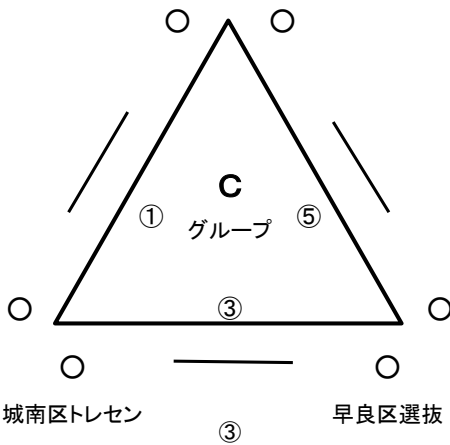

開始時間	チーム名	得点	チーム名	主審	副審1	副審2
①	10:00	宗像支部 トレセン	{ 〓 } { 〓 } { 〓 }	城南区 トレセン			
②	10:50	南区 トレセン	{ 〓 } { 〓 } { 〓 }	筑紫支部 トレセン			
③	11:40	城南区 トレセン	{ 〓 } { 〓 } { 〓 }	早良区 選抜			
④	12:30	筑紫支部 トレセン	{ 〓 } { 〓 } { 〓 }	早良区 トレセン			
⑤	13:20	早良区 選抜	{ 〓 } { 〓 } { 〓 }	宗像支部 トレセン			
⑥	14:10	早良区 トレセン	{ 〓 } { 〓 } { 〓 }	南区 トレセン			
	15:00	終了予定	{ 〓 } { 〓 } { 〓 }				

宗像支部トレセン

C グループ順位表

宗像支部トレセン	
城南区トレセン	
早良区選抜	

南区トレセン	
筑紫支部トレセン	
早良区トレセン