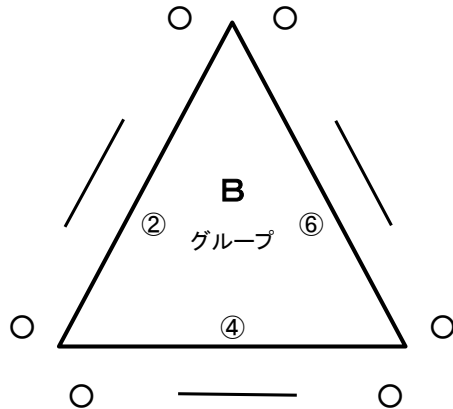

	開始時間	チーム名	得点	チーム名	主審	副審1	副審2
①	10:00	東区 SELECT	{ — — —}	博多区 ヤマカサース			
②	10:50	博多区 トレセン	{ — — —}	F C WEST			
③	11:40	博多区 ヤマカサース	{ — — —}	粕屋支部 トレセン			
④	12:30	F C WEST	{ — — —}	F C 中央支部			
⑤	13:20	粕屋支部 トレセン	{ — — —}	東区 SELECT			
⑥	14:10	F C 中央支部	{ — — —}	博多区 トレセン			
	15:00	終了予定	{ — — —}				

東区SELECT

博多区トレセン

博多区ヤマカサース

粕屋支部トレセン

FC WEAT

FC中央支部

A グループ順位表	
東区SELECT	
博多区ヤマカサース	
粕屋支部トレセン	

B グループ順位表	
博多区トレセン	
FC WEAT	
FC中央支部	