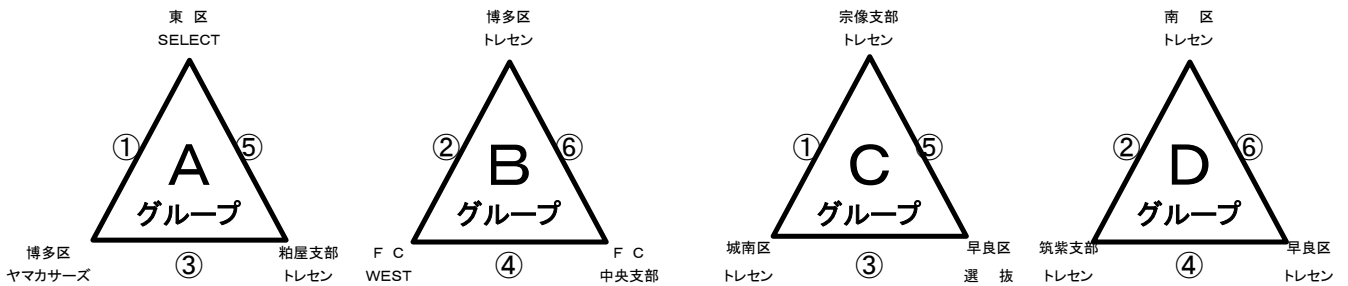

J-COM杯 試合組合せ一覧表

大会1日目 7月16日(日)予選

A グループ	東 区 SELECT	博多区 ヤマカサース	粕屋支部 トレセン
東 区 SELECT			
博多区 ヤマカサース			
粕屋支部 トレセン			

B グループ	博多区 トレセン	F C WEST	F C 中央支部
博多区 トレセン			
F C WEST			
F C 中央支部			

C グループ	宗像支部 トレセン	城南区 トレセン	早良区 選 抜
宗像支部 トレセン			
城南区 トレセン			
早良区 選 抜			

D グループ	南 区 トレセン	筑紫支部 トレセン	早良区 トレセン
南 区 トレセン			
筑紫支部 トレセン			
早良区 トレセン