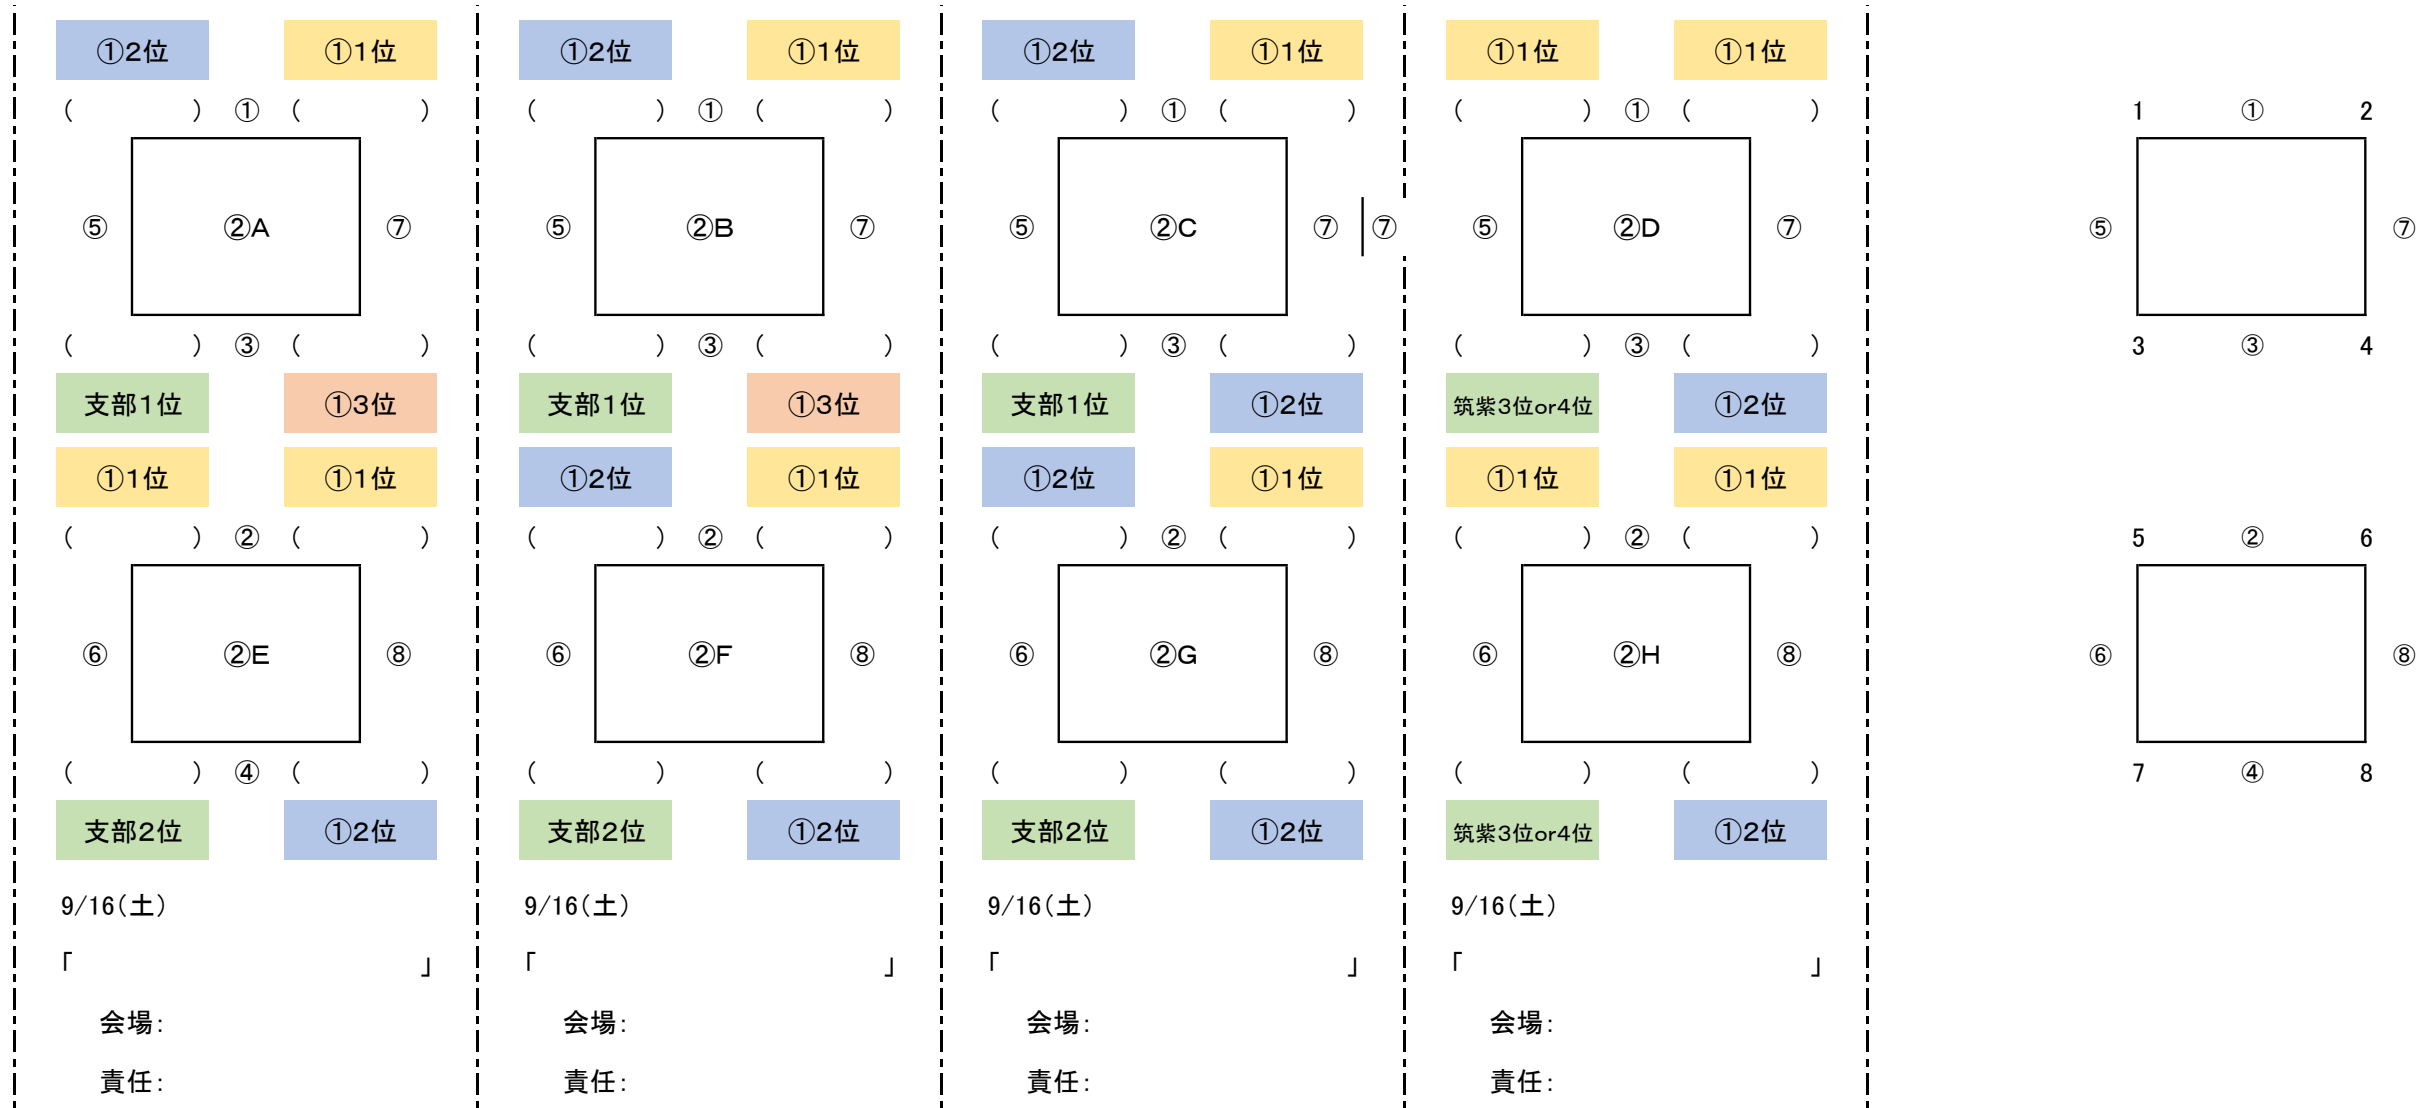

◎予選ラウンド

32 地区リーグ通過24チーム+シード8チーム

※地区リーグ終了後、通過24チームにてパート抽選(会場確保チームは考慮必要)

G-4面

□×8パート

→ 上位3チーム(24チーム)決勝T進出

派遣審判

地区リーグ敗退17チーム中11チーム→予選R派遣

予選Rスケジュール 40分ゲーム(20-10-20)

派遣審判: 2~3試合/人

	時間	対戦	R	A1	A2
①	9:00 ~ 9:50	1 VS 2	派遣	3	4
②	10:00 ~ 10:50	5 VS 6	派遣	7	8
③	11:00 ~ 11:50	3 VS 4	派遣	1	2
④	12:00 ~ 12:50	7 VS 8	派遣	5	6

	時間	対戦	R	A1	A2
⑤	13:00 ~ 13:50	1 VS 3	派遣	2	4
⑥	14:00 ~ 14:50	5 VS 7	派遣	6	8
⑦	15:00 ~ 15:50	2 VS 4	派遣	1	3
⑧	16:00 ~ 16:50	6 VS 8	派遣	5	7