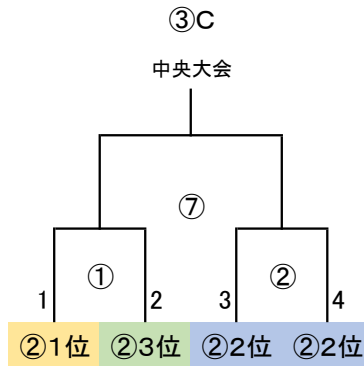

◎決勝T 24 予選R通過24チーム

※予選ラウンド終了後、通過24チームにて抽選(会場確保チームは考慮必要)

G-3面 決勝トーナメント → 2勝で中央大会出場(6チーム)
→ ⑤試合目、⑥試合目は、フレンドリーマッチ

9/18(月祝)

「なまずの郷 A」

会場:

責任:

9/18(月祝)

「なまずの郷 B」

会場:

責任:

9/18(月祝)

「なまずの郷 C」

会場:

責任:

派遣審判 地区リーグ敗退17チーム中6チーム→決勝T派遣

派遣審判:3試合/人

決勝Tスケジュール 40分ゲーム(20-10-20)

※⑤試合目、⑥試合目30分ゲーム(15-5-15)

	時間	R	A1	A2
①	9:00 ~ 9:50	派遣	5	6
②	10:00 ~ 10:50	派遣	7	8
③	11:00 ~ 11:50	派遣	1	2
④	12:00 ~ 12:50	派遣	3	4
⑤	13:00 ~ 13:35	相互	—	—
⑥	13:40 ~ 14:15	相互	—	—
⑦	14:30 ~ 15:20	派遣	⑤勝者	⑤敗者
⑧	15:30 ~ 16:20	派遣	⑥勝者	⑥敗者