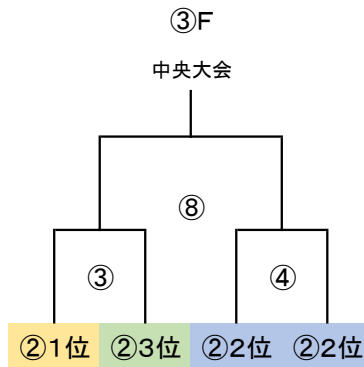

◎決勝T 24 予選R通過24チーム

※予選ラウンド終了後、通過24チームにて抽選(会場確保チームは考慮必要)

G-3面 決勝トーナメント → 2勝で中央大会出場(6チーム)
→ ⑤試合目、⑥試合目は、フレンドリーマッチ

9/18(月祝)

「なまずの郷 A」

会場:

責任:

9/18(月祝)

「なまずの郷 B」

会場:

責任:

9/18(月祝)

「なまずの郷 C」

会場:

責任:

派遣審判 地区リーグ敗退17チーム中6チーム→決勝T派遣

派遣審判:3試合/人

決勝Tスケジュール 40分ゲーム(20-10-20)

※⑤試合目、⑥試合目30分ゲーム(15-5-15)

	時間	R	A1	A2
①	9:00 ~ 9:50	派遣	5	6
②	10:00 ~ 10:50	派遣	7	8
③	11:00 ~ 11:50	派遣	1	2
④	12:00 ~ 12:50	派遣	3	4
⑤	13:00 ~ 13:35	相互	—	—
⑥	13:40 ~ 14:15	相互	—	—
⑦	14:30 ~ 15:20	派遣	⑤勝者	⑤敗者
⑧	15:30 ~ 16:20	派遣	⑥勝者	⑥敗者