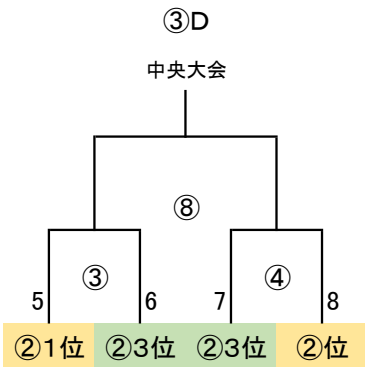

◎決勝T 24 予選R通過24チーム

※予選ラウンド終了後、通過24チームにて抽選(会場確保チームは考慮必要)

G-3面 決勝トーナメント → 2勝で中央大会出場(6チーム)
→ ⑤試合目、⑥試合目は、フレンドリーマッチ

9/18(月祝)

「なまずの郷 A」

会場:

責任:

9/18(月祝)

「なまずの郷 B」

会場:

責任:

9/18(月祝)

「なまずの郷 C」

会場:

責任:

派遣審判 地区リーグ敗退17チーム中6チーム→決勝T派遣

派遣審判:3試合/人

決勝Tスケジュール 40分ゲーム(20-10-20)

※⑤試合目、⑥試合目30分ゲーム(15-5-15)

	時間	R	A1	A2
①	9:00 ~ 9:50	派遣	5	6
②	10:00 ~ 10:50	派遣	7	8
③	11:00 ~ 11:50	派遣	1	2
④	12:00 ~ 12:50	派遣	3	4
⑤	13:00 ~ 13:35	相互	—	—
⑥	13:40 ~ 14:15	相互	—	—
⑦	14:30 ~ 15:20	派遣	⑤勝者	⑤敗者
⑧	15:30 ~ 16:20	派遣	⑥勝者	⑥敗者