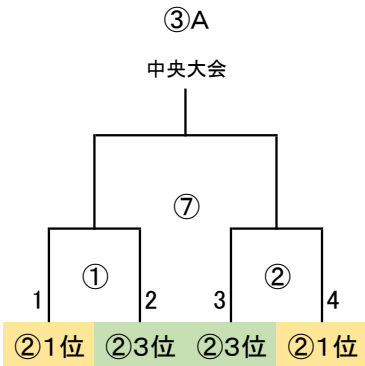

◎決勝T 24 予選R通過24チーム

※予選ラウンド終了後、通過24チームにて抽選(会場確保チームは考慮必要)

G-3面 決勝トーナメント → 2勝で中央大会出場(6チーム)
→ ⑤試合目、⑥試合目は、フレンドリーマッチ

9/18(月祝)

「なまずの郷 A」

会場:

責任:

9/18(月祝)

「なまずの郷 B」

会場:

責任:

9/18(月祝)

「なまずの郷 C」

会場:

責任:

派遣審判 地区リーグ敗退17チーム中6チーム→決勝T派遣

派遣審判:3試合/人

決勝Tスケジュール 40分ゲーム(20-10-20)

※⑤試合目、⑥試合目30分ゲーム(15-5-15)

	時間	R	A1	A2
①	9:00 ~ 9:50	派遣	5	6
②	10:00 ~ 10:50	派遣	7	8
③	11:00 ~ 11:50	派遣	1	2
④	12:00 ~ 12:50	派遣	3	4
⑤	13:00 ~ 13:35	相互	—	—
⑥	13:40 ~ 14:15	相互	—	—
⑦	14:30 ~ 15:20	派遣	⑤勝者	⑤敗者
⑧	15:30 ~ 16:20	派遣	⑥勝者	⑥敗者