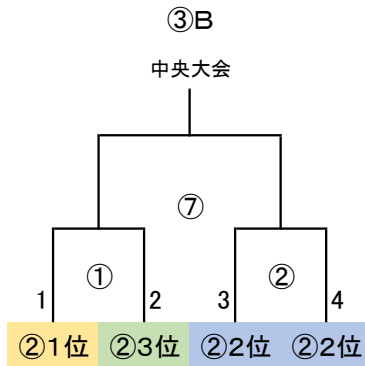

◎決勝T 24 予選R通過24チーム

※予選ラウンド終了後、通過24チームにて抽選(会場確保チームは考慮必要)

G-3面 決勝トーナメント → 2勝で中央大会出場(6チーム)
→ ⑤試合目、⑥試合目は、フレンドリーマッチ

9/18(月祝)

「なまずの郷 A」

会場:

責任:

9/18(月祝)

「なまずの郷 B」

会場:

責任:

9/18(月祝)

「なまずの郷 C」

会場:

責任:

派遣審判 地区リーグ敗退17チーム中6チーム→決勝T派遣

派遣審判:3試合/人

決勝Tスケジュール 40分ゲーム(20-10-20)

※⑤試合目、⑥試合目30分ゲーム(15-5-15)

	時間	R	A1	A2
①	9:00 ~ 9:50	派遣	5	6
②	10:00 ~ 10:50	派遣	7	8
③	11:00 ~ 11:50	派遣	1	2
④	12:00 ~ 12:50	派遣	3	4
⑤	13:00 ~ 13:35	相互	—	—
⑥	13:40 ~ 14:15	相互	—	—
⑦	14:30 ~ 15:20	派遣	⑤勝者	⑤敗者
⑧	15:30 ~ 16:20	派遣	⑥勝者	⑥敗者