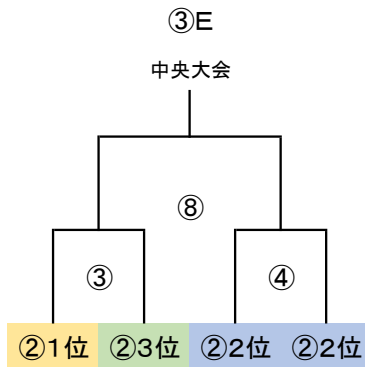

◎決勝T 24 予選R通過24チーム

※予選ラウンド終了後、通過24チームにて抽選(会場確保チームは考慮必要)

G-3面 決勝トーナメント → 2勝で中央大会出場(6チーム)
→ ⑤試合目、⑥試合目は、フレンドリーマッチ

9/18(月祝)

「なまずの郷 A」

会場:

責任:

9/18(月祝)

「なまずの郷 B」

会場:

責任:

9/18(月祝)

「なまずの郷 C」

会場:

責任:

派遣審判 地区リーグ敗退17チーム中6チーム→決勝T派遣

派遣審判:3試合/人

決勝Tスケジュール 40分ゲーム(20-10-20)

※⑤試合目、⑥試合目30分ゲーム(15-5-15)

	時間	R	A1	A2
①	9:00 ~ 9:50	派遣	5	6
②	10:00 ~ 10:50	派遣	7	8
③	11:00 ~ 11:50	派遣	1	2
④	12:00 ~ 12:50	派遣	3	4
⑤	13:00 ~ 13:35	相互	—	—
⑥	13:40 ~ 14:15	相互	—	—
⑦	14:30 ~ 15:20	派遣	⑤勝者	⑤敗者
⑧	15:30 ~ 16:20	派遣	⑥勝者	⑥敗者