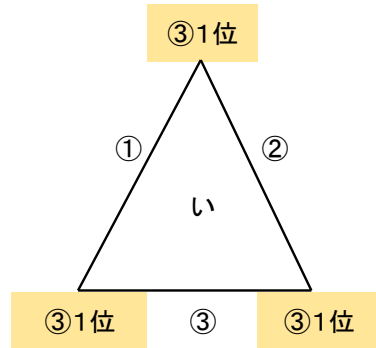

筑前地区公式戦 開催要項(新人戦)

競技部 谷口

◎順位決定戦

G-2面1会場

9/23(土祝)

「カブトの森 A」

会場:

責任:

9/23(土祝)

「カブトの森 B」

会場:

責任:

※決勝ラウンド終了後、1位通過6チームにて抽選(会場確保チームは考慮必要)

1位～6位決定戦

1・2位 あ1位 VS い1位

3・4位 あ2位 VS い2位