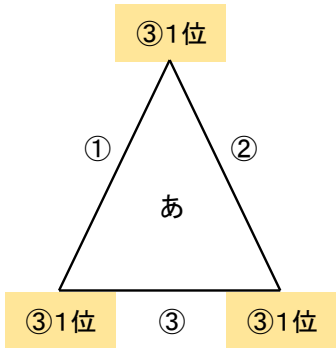

筑前地区公式戦 開催要項(新人戦)

競技部 谷口

◎順位決定戦

G-2面1会場

9/23(土祝)

「カブトの森 A」

会場:

責任:

9/23(土祝)

「カブトの森 B」

会場:

責任:

※決勝ラウンド終了後、1位通過6チームにて抽選(会場確保チームは考慮必要)

1位～6位決定戦

1・2位 あ1位 VS い1位

3・4位 あ2位 VS い2位