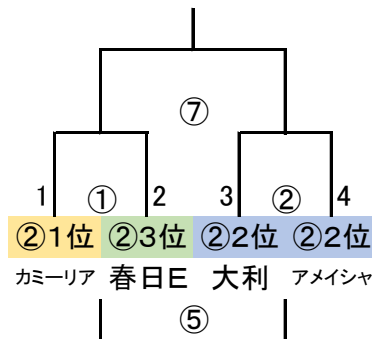

派遣審判

地区リーグ敗退17チーム中6チーム

大野城南、仲原、東郷、
フクオカーナ、粕屋中央、原田

予選ラウンド敗退8チーム

日の里、筑紫野、二日市、篠栗
那珂川、ファルファアラ、須恵、久山

③A
中央大会

③B
中央大会

③C
中央大会

③D
中央大会

③E
中央大会

③F
中央大会

9/18(月祝)

「なまずの郷 A」

会場:

責任:

指導者集合 7:50