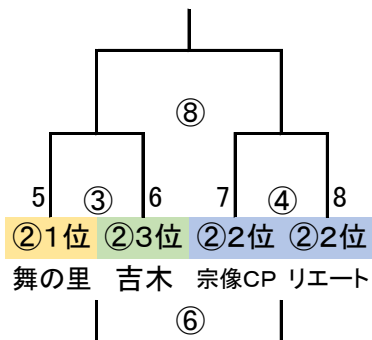

派遣審判

地区リーグ敗退17チーム中6チーム

大野城南、仲原、東郷、
フクオカーナ、粕屋中央、原田

予選ラウンド敗退8チーム

日の里、筑紫野、二日市、篠栗
那珂川、ファルファアラ、須恵、久山

③A
中央大会

③B
中央大会

③C
中央大会

③D
中央大会

③E
中央大会

③F
中央大会

9/18(月祝)

「なまずの郷 A」

会場:

責任:

指導者集合 7:50