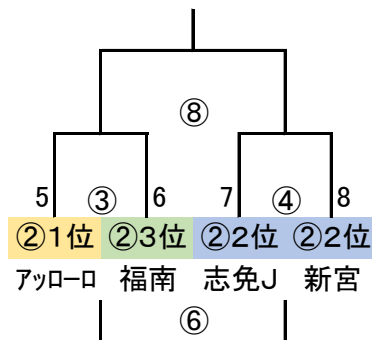

派遣審判

地区リーグ敗退17チーム中6チーム

大野城南、仲原、東郷、
フクオカーナ、粕屋中央、原田

予選ラウンド敗退8チーム

日の里、筑紫野、二日市、篠栗
那珂川、ファルファアラ、須恵、久山

③A
中央大会

③B
中央大会

③C
中央大会

③D
中央大会

③E
中央大会

③F
中央大会

9/18(月祝)

「なまずの郷 A」

会場:

責任:

指導者集合 7:50