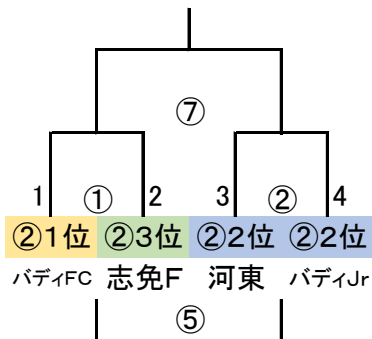

派遣審判

地区リーグ敗退17チーム中6チーム

大野城南、仲原、東郷、
フクオカーナ、粕屋中央、原田

予選ラウンド敗退8チーム

日の里、筑紫野、二日市、篠栗
那珂川、ファルファアラ、須恵、久山

③A
中央大会

③B
中央大会

③C
中央大会

③D
中央大会

③E
中央大会

③F
中央大会

9/18(月祝)

「なまずの郷 A」

会場:

責任:

指導者集合 7:50