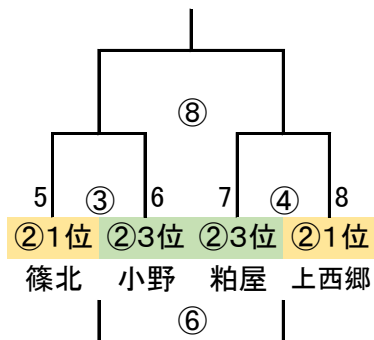

派遣審判

地区リーグ敗退17チーム中6チーム

大野城南、仲原、東郷、
フクオカーナ、粕屋中央、原田

予選ラウンド敗退8チーム

日の里、筑紫野、二日市、篠栗
那珂川、ファルファアラ、須恵、久山

③A
中央大会

③B
中央大会

③C
中央大会

③D
中央大会

③E
中央大会

③F
中央大会

9/18(月祝)

「なまずの郷 A」

会場:

責任:

指導者集合 7:50