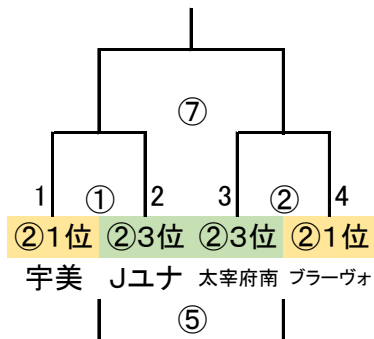

派遣審判

地区リーグ敗退17チーム中6チーム

大野城南、仲原、東郷、
フクオカーナ、粕屋中央、原田

予選ラウンド敗退8チーム

日の里、筑紫野、二日市、篠栗
那珂川、ファルファアラ、須恵、久山

③A
中央大会

③B
中央大会

③C
中央大会

③D
中央大会

③E
中央大会

③F
中央大会

9/18(月祝)

「なまずの郷 A」

会場:

責任:

指導者集合 7:50