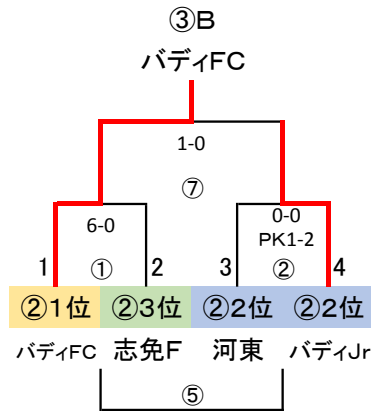

◎決勝T 24 予選R通過24チーム

※予選ラウンド終了後、通過24チームにて抽選(会場確保チームは考慮必要)

G-3面 決勝トーナメント → 2勝で中央大会出場(6チーム)
→ ⑤試合目、⑥試合目は、フレンドリーマッチ

9/18(月祝)

「なまずの郷 A」

会場:

責任:

指導者集合 7:50

監督会議 8:30

派遣審判 4~5名

9/18(月祝)

「なまずの郷 B」

会場:

責任:

指導者集合 7:50

監督会議 8:30

派遣審判 地区リーグ敗退17チーム中6チーム→決勝T派遣

派遣審判:3試合/人

決勝Tスケジュール 40分ゲーム(20-10-20)

※⑤試合目、⑥試合目30分ゲーム(15-5-15)

	時間	R	A1	A2
①	9:00 ~ 9:50	派遣	5	6
②	10:05 ~ 10:55	派遣	7	8
③	11:10 ~ 12:00	派遣	1	2
④	12:15 ~ 13:05	派遣	3	4
⑤	13:20 ~ 13:55	相互	—	—
⑥	14:00 ~ 14:35	相互	—	—
⑦	14:40 ~ 15:30	派遣	⑤勝者	⑤敗者
⑧	15:45 ~ 16:35	派遣	⑥勝者	⑥敗者