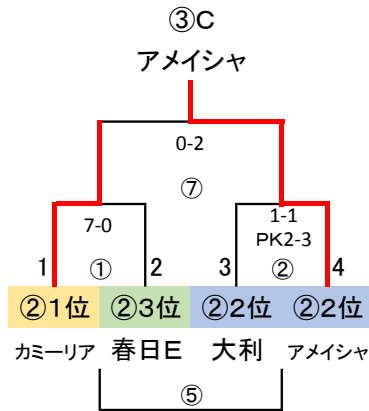

◎決勝T 24 予選R通過24チーム

※予選ラウンド終了後、通過24チームにて抽選(会場確保チームは考慮必要)

G-3面 決勝トーナメント → 2勝で中央大会出場(6チーム)
→ ⑤試合目、⑥試合目は、フレンドリーマッチ

9/18(月祝)

「なまずの郷 A」

会場:

責任:

指導者集合 7:50

監督会議 8:30

派遣審判 4~5名

9/18(月祝)

「なまずの郷 B」

会場:

責任:

指導者集合 7:50

監督会議 8:30