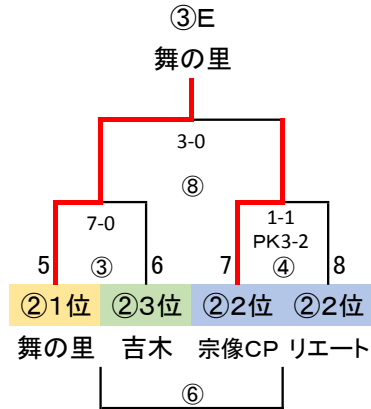

◎決勝T 24 予選R通過24チーム

※予選ラウンド終了後、通過24チームにて抽選(会場確保チームは考慮必要)

G-3面 決勝トーナメント → 2勝で中央大会出場(6チーム)
→ ⑤試合目、⑥試合目は、フレンドリーマッチ

9/18(月祝)

「なまずの郷 A」

会場:

責任:

指導者集合 7:50

監督会議 8:30

派遣審判 4~5名

9/18(月祝)

「なまずの郷 B」

会場:

責任:

指導者集合 7:50

監督会議 8:30

派遣審判 4~5名

9/18(月祝)

「なまずの郷 C」

会場:

責任:

指導者集合 7:50

監督会議 8:30

派遣審判 4~5名