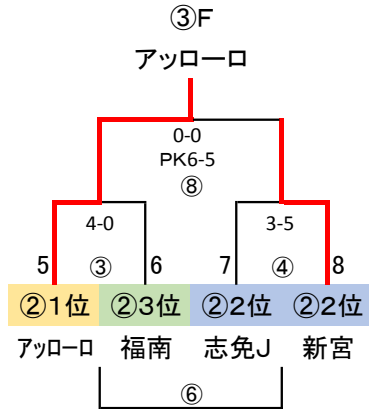

◎決勝T 24 予選R通過24チーム

※予選ラウンド終了後、通過24チームにて抽選(会場確保チームは考慮必要)

G-3面 決勝トーナメント → 2勝で中央大会出場(6チーム)
→ ⑤試合目、⑥試合目は、フレンドリーマッチ

9/18(月祝)

「なまずの郷 A」

会場:

責任:

指導者集合 7:50

監督会議 8:30

派遣審判 4~5名

9/18(月祝)

「なまずの郷 B」

会場:

責任:

指導者集合 7:50

監督会議 8:30