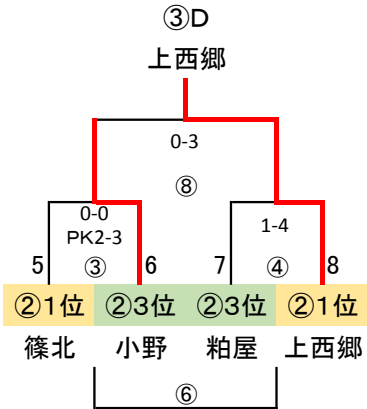

◎決勝T 24 予選R通過24チーム

※予選ラウンド終了後、通過24チームにて抽選(会場確保チームは考慮必要)

G-3面 決勝トーナメント → 2勝で中央大会出場(6チーム)
→ ⑤試合目、⑥試合目は、フレンドリーマッチ

9/18(月祝)

「なまずの郷 A」

会場:

責任:

指導者集合 7:50

監督会議 8:30

派遣審判 4~5名

9/18(月祝)

「なまずの郷 B」

会場:

責任:

指導者集合 7:50

監督会議 8:30

派遣審判 4~5名

9/18(月祝)

「なまずの郷 C」

会場:

責任:

指導者集合 7:50

監督会議 8:30

派遣審判 4~5名

派遣審判 地区リーグ敗退17チーム中6チーム→決勝T派遣

派遣審判:3試合/人

決勝Tスケジュール 40分ゲーム(20-10-20)

※⑤試合目、⑥試合目30分ゲーム(15-5-15)

	時間	R	A1	A2
①	9:00 ~ 9:50	派遣	5	6
②	10:05 ~ 10:55	派遣	7	8
③	11:10 ~ 12:00	派遣	1	2
④	12:15 ~ 13:05	派遣	3	4
⑤	13:20 ~ 13:55	相互	—	—
⑥	14:00 ~ 14:35	相互	—	—
⑦	14:40 ~ 15:30	派遣	⑤勝者	⑤敗者
⑧	15:45 ~ 16:35	派遣	⑥勝者	⑥敗者