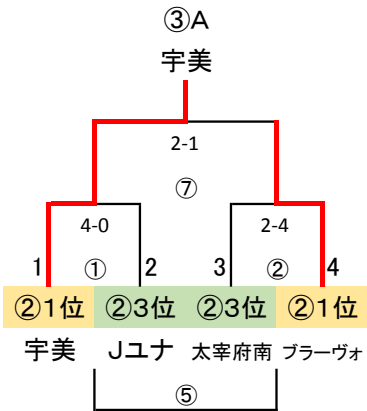

◎決勝T 24 予選R通過24チーム

※予選ラウンド終了後、通過24チームにて抽選(会場確保チームは考慮必要)

G-3面 決勝トーナメント → 2勝で中央大会出場(6チーム)
→ ⑤試合目、⑥試合目は、フレンドリーマッチ

9/18(月祝)

「なまずの郷 A」

会場:

責任:

指導者集合 7:50

監督会議 8:30

派遣審判 4~5名

9/18(月祝)

「なまずの郷 B」

会場:

責任:

指導者集合 7:50

監督会議 8:30