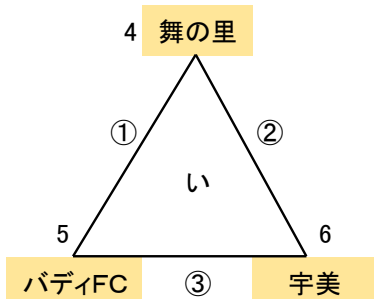

筑前地区公式戦 開催要項(新人戦)

競技部 谷口

◎順位決定戦

G-2面1会場

9/23(土祝)

「カブトの森 A」

会場: 宇美

責任: 競技部

指導者集合 8:30

監督会議 9:20

9/23(土祝)

「カブトの森 B」

会場: 宇美

責任: 競技部

指導者集合 8:30

監督会議 9:20

※決勝ラウンド終了後、1位通過6チームにて抽選(会場確保チームは考慮必要)

1位～6位決定戦

1・2位 あ1位 VS い1位

3・4位 あ2位 VS い2位

5・6位 あ3位 VS い3位

派遣審判 決勝T敗退18チーム→順位決定戦派遣

派遣審判: 1～2試合/人

順位決定戦スケジュール 30分ゲーム(15-5-15)