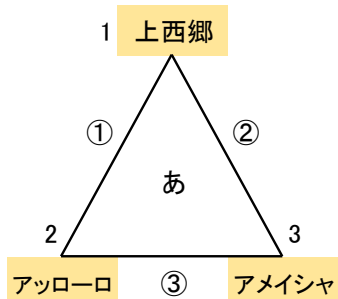

筑前地区公式戦 開催要項(新人戦)

競技部 谷口

◎順位決定戦

G-2面1会場

9/23(土祝)

「カブトの森 A」

会場: 宇美

責任: 競技部

指導者集合 8:30

監督会議 9:20

9/23(土祝)

「カブトの森 B」

会場: 宇美

責任: 競技部

指導者集合 8:30

監督会議 9:20