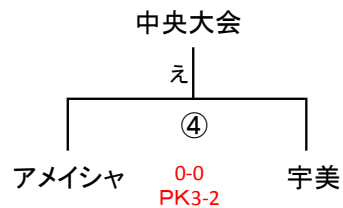

## ◎順位決定戦

G-2面1会場

9/23(土祝)

「カブトの森A」

会場: 宇美

責任: 競技部

指導者集合 8:30

監督会議 9:20

9/23(土祝)

「カブトの森B」

会場: 宇美

責任: 競技部

指導者集合 8:30

監督会議 9:20