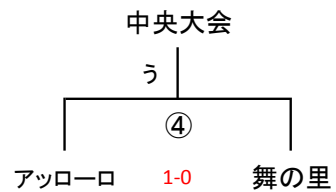

# 筑前地区公式戦 開催要項(新人戦)

競技部 谷口

## ◎順位決定戦

G-2面1会場

9/23(土祝)

「カブトの森A」

会場: 宇美

責任: 競技部

指導者集合 8:30

監督会議 9:20