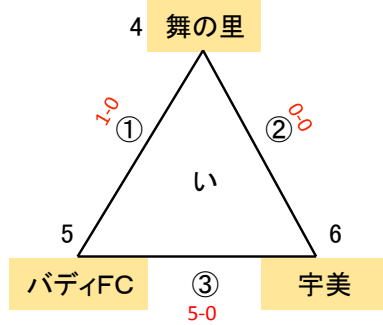

## ◎順位決定戦

G-2面1会場

9/23(土祝)

「カブトの森A」

会場: 宇美

責任: 競技部

指導者集合 8:30

監督会議 9:20

9/23(土祝)

「カブトの森B」

会場: 宇美

責任: 競技部

指導者集合 8:30

監督会議 9:20

## ※決勝ラウンド終了後、1位通過6チームにて抽選(会場確保チームは考慮必要)

1位～6位決定戦

1・2位 あ1位 VS い1位

3・4位 あ2位 VS い2位

5・6位 あ3位 VS い3位

派遣審判 決勝T敗退18チーム→順位決定戦派遣(1～2試合/人)

順位決定戦スケジュール 30分ゲーム(15-5-15)

時間	Aコート			Bコート		
	R	A1	A2	R	A1	A2
① 10:00 ~ 10:35	派遣	派遣	派遣	派遣	派遣	派遣
② 11:00 ~ 11:35	派遣	派遣	派遣	派遣	派遣	派遣
③ 12:00 ~ 12:35	派遣	派遣	派遣	派遣	派遣	派遣
④ 13:00 ~ 13:35	派遣	派遣	派遣	派遣	派遣	派遣
⑤ 14:00 ~ 14:35	派遣	派遣	派遣			