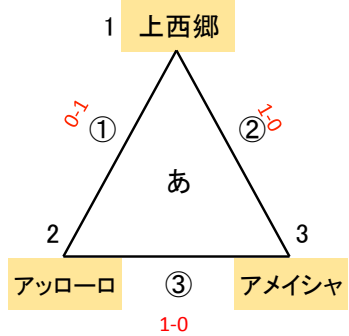

# 筑前地区公式戦 開催要項(新人戦)

競技部 谷口

## ◎順位決定戦

G-2面1会場

9/23(土祝)

「カブトの森A」

会場: 宇美

責任: 競技部

指導者集合 8:30

監督会議 9:20