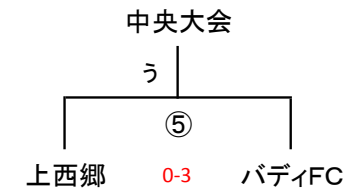

# 筑前地区公式戦 開催要項(新人戦)

競技部 谷口

## ◎順位決定戦

G-2面1会場

9/23(土祝)

「カブトの森A」

会場: 宇美

責任: 競技部

指導者集合 8:30

監督会議 9:20