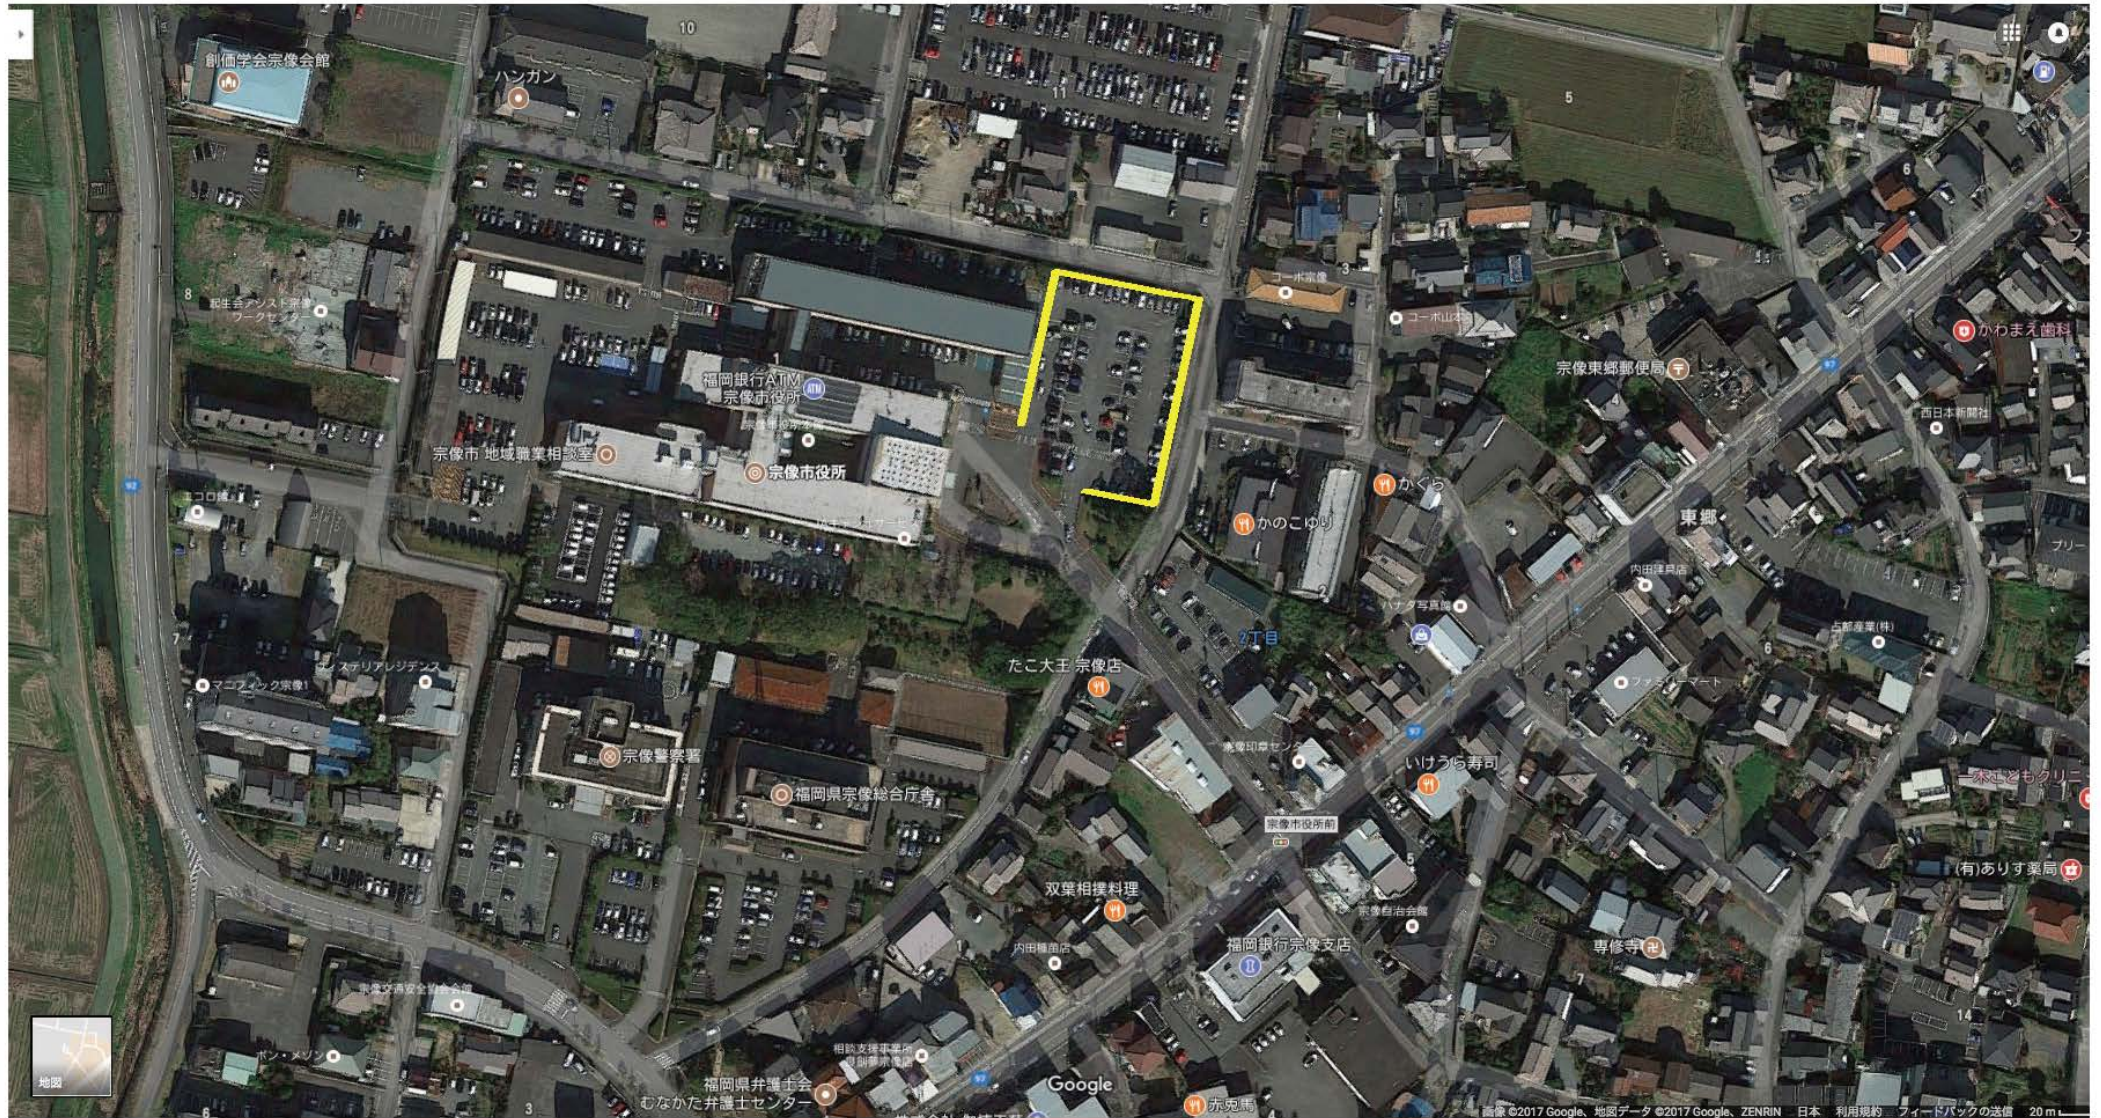

## 宗像終末処理場グラウンド（福岡県宗像市大井）

駐車台数：各チーム3台まで(指導者含む)

駐車場所：黄色の部分のみ ※路上駐車は絶対に行わないでください。今後のグラウンド利用が不可となります。

宗像市役所の駐車場を利用できますので、各チームで上手く連携・活用してグラウンドにお越してください。

ゴミは各チームで責任を持ってお持ち帰りください。

## 宗像市役所 駐車場（福岡県宗像市東郷1丁目1-1）

駐車場所：正面入口から入って右側の駐車場をご利用ください。黄色の部分のみ

※当日、裏門は閉まっています。椅子などでの場所確保は行わないでください。

今後の利用が不可となります。