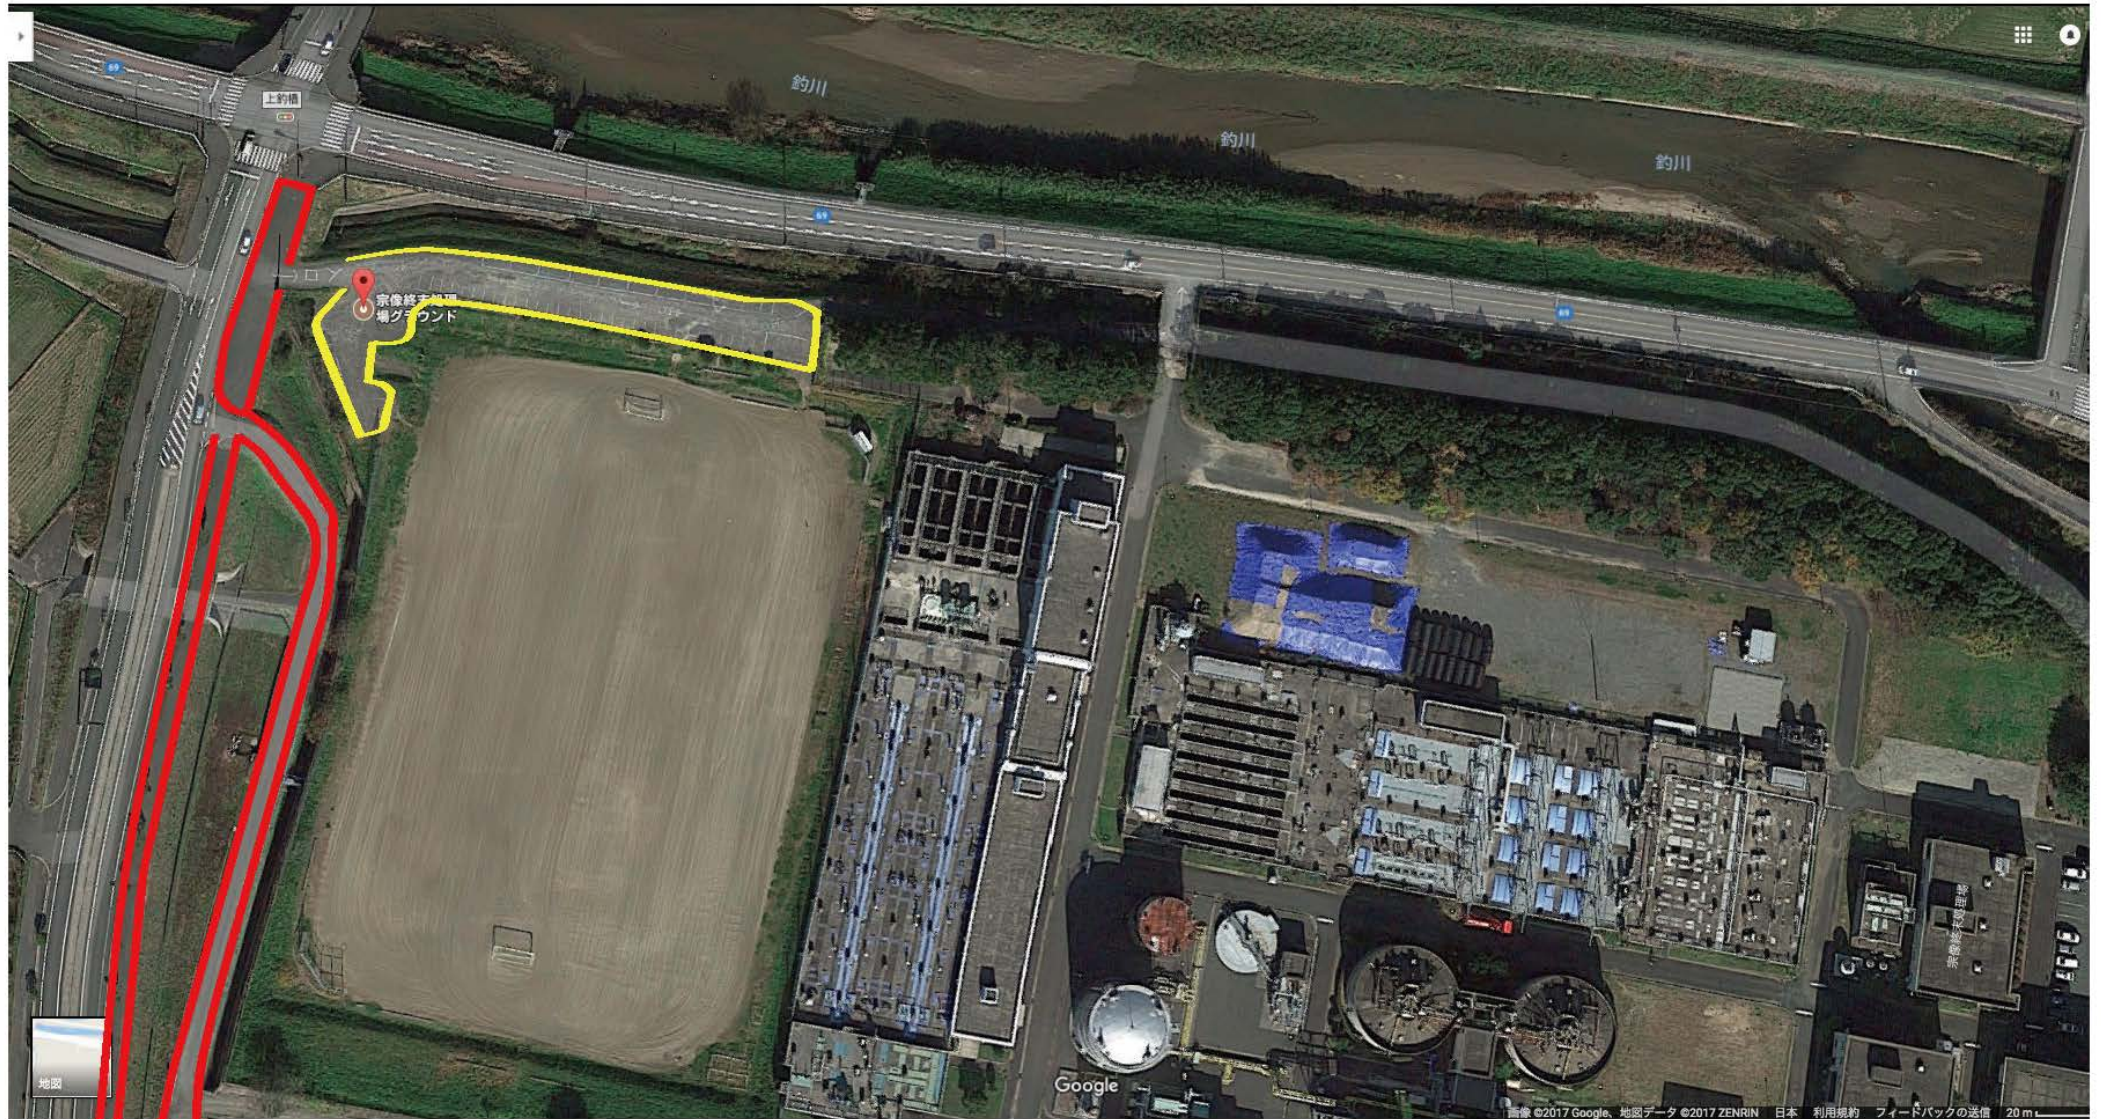

## 宗像終末処理場グラウンド（福岡県宗像市大井）

駐車台数：各チーム3台まで(指導者含む)

駐車場所：黄色の部分のみ ※路上駐車は絶対に行わないでください。今後のグラウンド利用が不可となります。

宗像市役所の駐車場を利用できますので、各チームで上手く連携・活用してグラウンドにお越してください。

ゴミは各チームで責任を持ってお持ち帰りください。