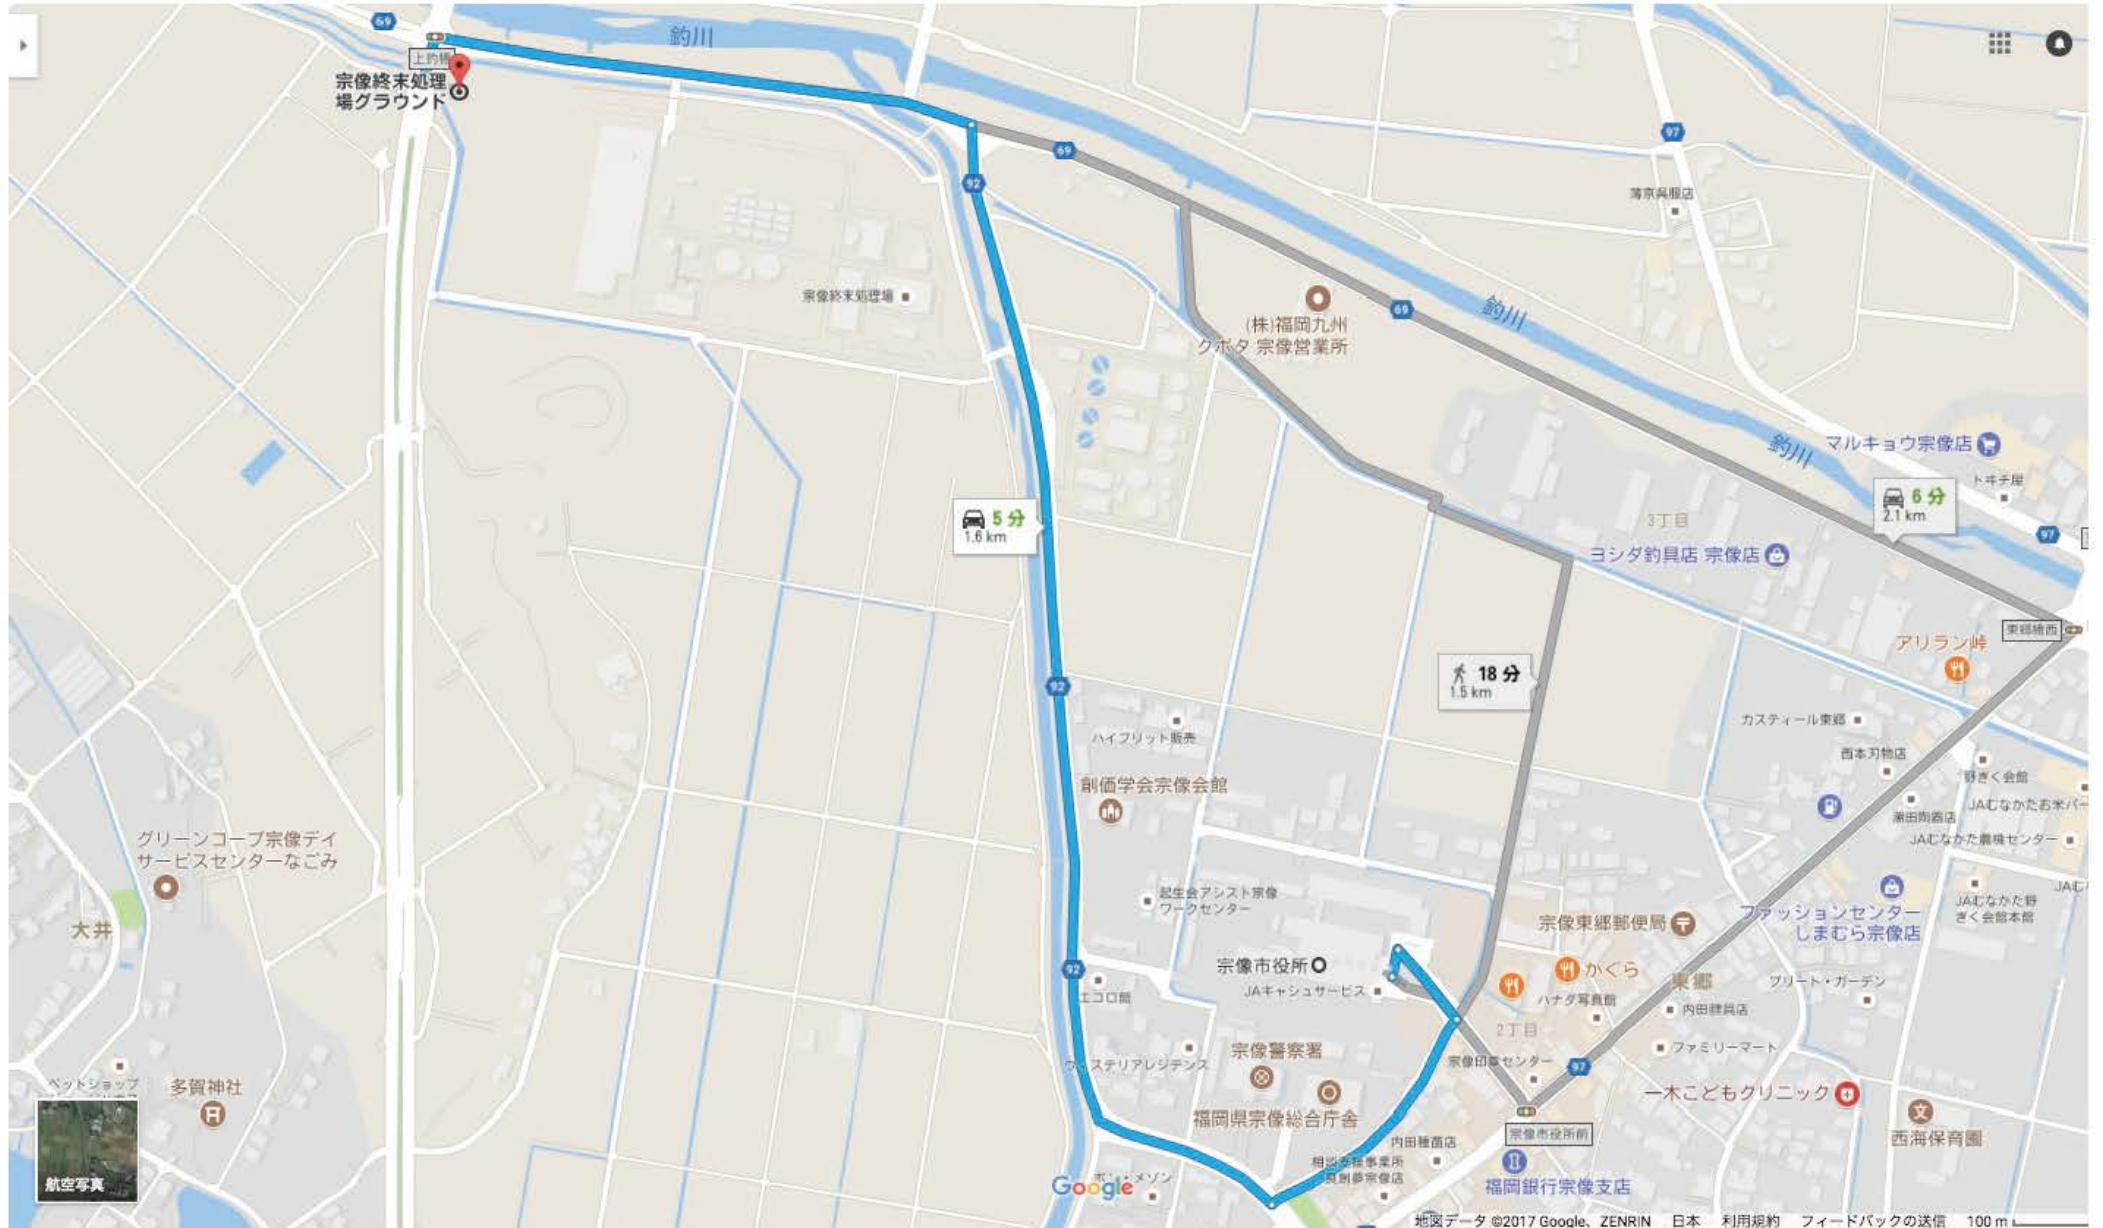

## 宗像終末処理場グラウンド（福岡県宗像市大井）

駐車台数：各チーム3台まで(指導者含む)

駐車場所：黄色の部分のみ ※路上駐車は絶対に行わないでください。今後のグラウンド利用が不可となります。

宗像市役所の駐車場を利用できますので、各チームで上手く連携・活用してグラウンドにお越してください。

ゴミは各チームで責任を持ってお持ち帰りください。

# 宗像市役所 (福岡県宗像市東郷1丁目1-1)

## 宗像市役所 駐車場（福岡県宗像市東郷1丁目1-1）

駐車場所：正面入口から入って右側の駐車場をご利用ください。黄色の部分のみ

※当日、裏門は閉まっています。椅子などでの場所確保は行わないでください。

今後の利用が不可となります。