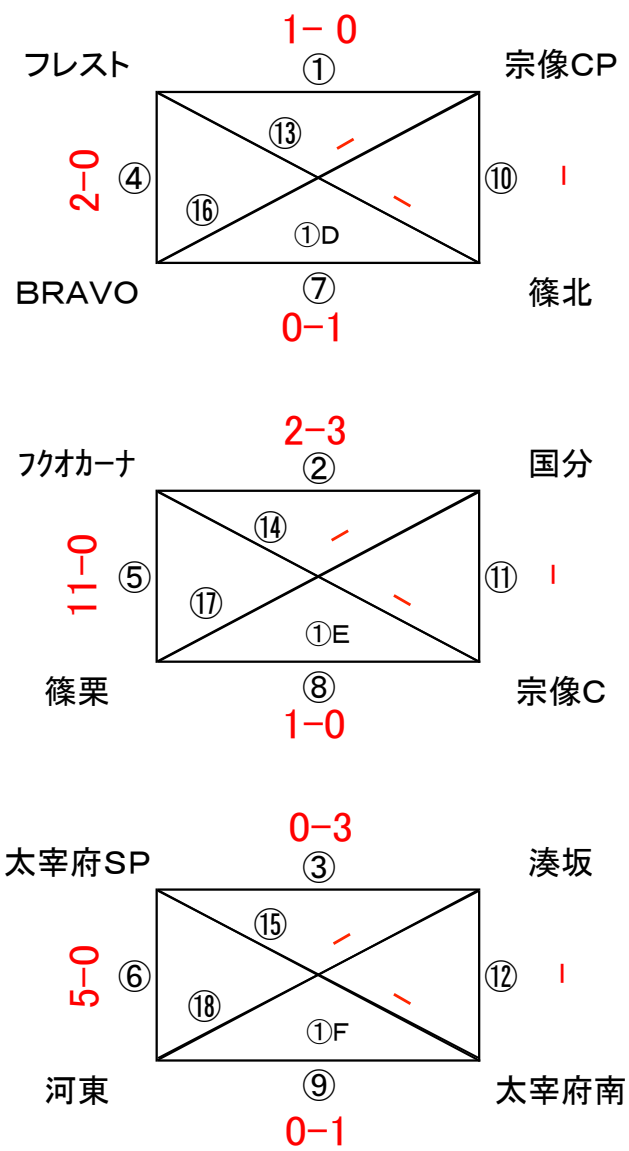

筑前地区公式戦 (全日)

◎地区リーグ戦

10月1日(日)「カブトの森」

10月8日(日)「終末処理場」

	時間	対戦	R	A1	A2
①	9:00 ~ 9:35	フレスト 1 VS 0 宗像CP	派遣	篠栗	宗像C
②	9:40 ~ 10:15	フコカーナ 2 VS 3 国分	派遣	河東	太宰府南
③	10:20 ~ 10:55	太宰府SP 0 VS 3 湊坂	フレスト	宗像CP	BRAVO
④	11:00 ~ 11:35	フレスト 0 VS 2 BRAVO	派遣	フコカーナ	国分
⑤	11:40 ~ 12:15	フコカーナ 0 VS 11 篠栗	派遣	太宰府SP	湊坂
⑥	12:20 ~ 12:55	太宰府SP 0 VS 5 河東	篠北	フレスト	宗像CP
⑦	13:00 ~ 13:35	BRAVO 0 VS 1 篠北	派遣	フコカーナ	篠栗
⑧	13:40 ~ 14:15	篠栗 1 VS 0 宗像C	派遣	太宰府SP	河東
⑨	14:20 ~ 14:55	河東 0 VS 1 太宰府南	BRAVO	篠北	フレスト
⑩	9:00 ~ 9:35	宗像CP VS 篠北	国分	篠栗	宗像C
⑪	9:40 ~ 10:15	国分 VS 宗像C	湊坂	河東	太宰府南
⑫	10:20 ~ 10:55	湊坂 VS 太宰府南	宗像CP	BRAVO	篠北
⑬	11:00 ~ 11:35	フレスト VS 篠北	フコカーナ	国分	宗像C
⑭	11:40 ~ 12:15	フコカーナ VS 宗像C	太宰府SP	湊坂	太宰府南
⑮	12:20 ~ 12:55	太宰府SP VS 太宰府南	BRAVO	宗像CP	フレスト
⑯	13:00 ~ 13:35	宗像CP VS BRAVO	篠栗	国分	フコカーナ
⑰	13:40 ~ 14:15	国分 VS 篠栗	河東	湊坂	太宰府SP
⑱	14:20 ~ 14:55	湊坂 VS 河東	篠北	宗像C	太宰府南