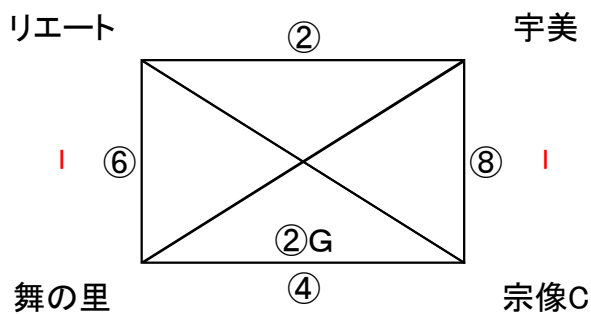

筑前地区公式戦（全日）

◎予選ラウンド 40分ゲーム(20-10-20)

10月15日（日）「小野公園多目的広場」

	時間	対戦	R	A1	A2
①	9:00 ~ 9:50	花鶴 VS 大野城南	派遣	志免J	篠北
②	9:55 ~ 10:45	リエート VS 宇美	派遣	舞の里	宗像C
③	10:50 ~ 11:40	志免J VS 篠北	派遣	花鶴	大野城南
④	11:45 ~ 12:35	舞の里 VS 宗像C	派遣	リエート	宇美
⑤	12:40 ~ 13:30	花鶴 VS 志免J	派遣	大野城南	篠北
⑥	13:35 ~ 14:25	リエート VS 舞の里	派遣	宇美	宗像C
⑦	14:30 ~ 15:20	大野城南 VS 篠北	派遣	花鶴	志免J
⑧	15:25 ~ 16:15	宇美 VS 宗像C	派遣	リエート	舞の里