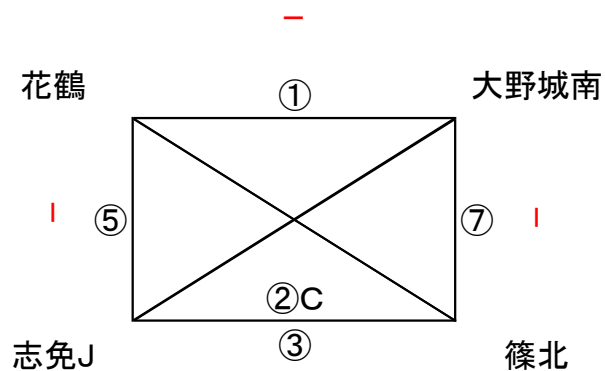

筑前地区公式戦（全日）

◎予選ラウンド 40分ゲーム(20-10-20)

10月15日（日）「小野公園多目的広場」

	時間	対戦	R	A1	A2
①	9:00 ~ 9:50	花鶴 VS 大野城南	派遣	志免J	篠北
②	9:55 ~ 10:45	リエート VS 宇美	派遣	舞の里	宗像C
③	10:50 ~ 11:40	志免J VS 篠北	派遣	花鶴	大野城南
④	11:45 ~ 12:35	舞の里 VS 宗像C	派遣	リエート	宇美
⑤	12:40 ~ 13:30	花鶴 VS 志免J	派遣	大野城南	篠北
⑥	13:35 ~ 14:25	リエート VS 舞の里	派遣	宇美	宗像C
⑦	14:30 ~ 15:20	大野城南 VS 篠北	派遣	花鶴	志免J
⑧	15:25 ~ 16:15	宇美 VS 宗像C	派遣	リエート	舞の里