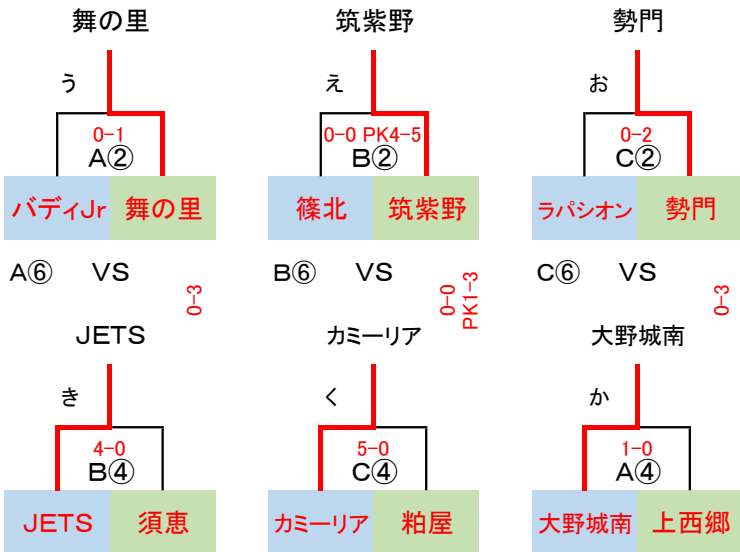

筑前地区公式戦 開催要項(全日)

2017.11 競技部 谷口

◎順位決定戦

G-3面1会場(なまず)

1位～6位決定戦

- ⑦ 1・2位 志免J 0-3 アメイシャ
- ⑦ 3・4位 バディFC 3-0 太宰府南
- ⑦ 5・6位 新宮 1-0 篠栗

7位～12位決定戦

- ⑥ 7位～12位 舞の里 1-1 PK3-4 JETS
- ⑥ 7位～12位 筑紫野 0-0 PK3-1 カミーリア
- ⑥ 7位～12位 勢門 3-0 大野城南

※決勝ラウンド終了後、1位通過6チームにて抽選(会場確保チームは考慮必要)

※7位～9位にて九州ジュニアU12シード決定抽選

時間	Aコート			Bコート			Cコート		
	R	A1	A2	R	A1	A2	R	A1	A2
① 10:00 ~ 10:35	派遣	派遣	太宰府南	派遣	派遣	志免J	-		
② 10:40 ~ 11:30	派遣	大野城南	上西郷	派遣	JETS	須恵	派遣	カミーリア	粕屋
③ 11:35 ~ 12:10	派遣	派遣	アメイシャ	派遣	派遣	バディFC	-		
④ 12:15 ~ 13:05	派遣	バディJr	舞の里	派遣	篠北	筑紫野	派遣	ラパシオン	勢門
⑤ 13:10 ~ 13:45	派遣	派遣	篠栗	派遣	派遣	新宮	-		
⑥ 13:50 ~ 14:40	派遣	う②負	か②負	派遣	え②負	き②負	派遣	お②負	く②負
⑦ 14:45 ~ 15:20	派遣	う②勝	か②勝	派遣	え②勝	き②勝	派遣	お②勝	く②勝

※①・③・⑤・⑥・⑦は30分(15-5-15)、②・④は40分(20-10-21)

派遣審判(5+6=11チーム)

春日E、湊坂、大和、リエート、小野、原田、神興、久山、BRAVO、宗像C、宇美

11/4 (土)

「なまの郷 A」

会場: 今井宗像支部長

責任: 久我筑前地区長

指導者集合 8:30