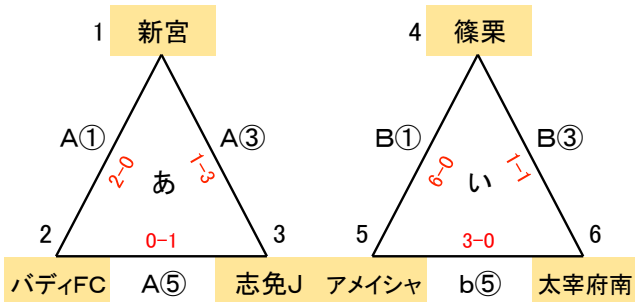

筑前地区公式戦 開催要項(全日)

2017.11 競技部 谷口

◎順位決定戦

G-3面1会場(なまず)

1位～6位決定戦

- ⑦ 1・2位 志免J 0-3 アメイシャ
- ⑦ 3・4位 バディFC 3-0 太宰府南
- ⑦ 5・6位 新宮 1-0 篠栗

7位～12位決定戦

- ⑥ 7位～12位 舞の里 1-1 PK3-4 JETS
- ⑥ 7位～12位 筑紫野 0-0 PK3-1 カミーリア
- ⑥ 7位～12位 勢門 3-0 大野城南

※決勝ラウンド終了後、1位通過6チームにて抽選(会場確保チームは考慮必要)

※7位～9位にて九州ジュニアU12シード決定抽選

時間	Aコート			Bコート			Cコート		
	R	A1	A2	R	A1	A2	R	A1	A2
① 10:00 ~ 10:35	派遣	派遣	太宰府南	派遣	派遣	志免J	-		
② 10:40 ~ 11:30	派遣	大野城南	上西郷	派遣	JETS	須恵	派遣	カミーリア	粕屋
③ 11:35 ~ 12:10	派遣	派遣	アメイシャ	派遣	派遣	バディFC	-		
④ 12:15 ~ 13:05	派遣	バディJr	舞の里	派遣	篠北	筑紫野	派遣	ラパシオン	勢門
⑤ 13:10 ~ 13:45	派遣	派遣	篠栗	派遣	派遣	新宮	-		
⑥ 13:50 ~ 14:40	派遣	う②負	か②負	派遣	え②負	き②負	派遣	お②負	く②負
⑦ 14:45 ~ 15:20	派遣	う②勝	か②勝	派遣	え②勝	き②勝	派遣	お②勝	く②勝