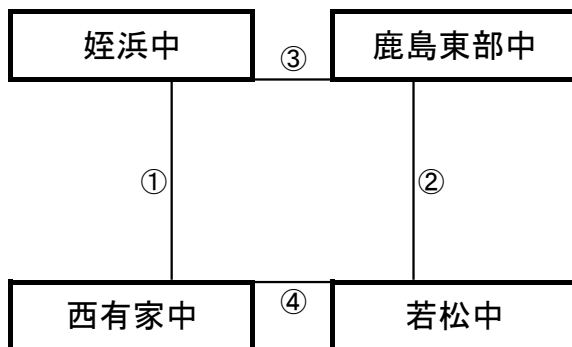

12月27日(水)

《60分ゲーム》

深江町民グラウンド

※相互審判 対戦表(左側)前半・(右側)後半

①	11:00~	本城中	vs	深江中
②	12:10~	氷川中	vs	穴生中
③	13:20~	生目中	vs	本城中
④	14:30~	深江中	vs	氷川中
⑤	15:40~	生目中	vs	穴生中

有家総合運動公園(A)

※相互審判 対戦表(左側)前半・(右側)後半

①	11:00~	長嶺中	vs	北有馬・口之津
②	12:10~	北方中	vs	菊陽中
③	13:20~	妻ヶ丘中	vs	長嶺中
④	14:30~	北有馬・口之津	vs	北方中
⑤	15:40~	妻ヶ丘中	vs	菊陽中

西有家中学校グラウンド

※相互審判 対戦表(左側)前半・(右側)後半

①	11:00~	姪浜中	vs	西有家中
②	12:10~	鹿島東部中	vs	若松中
			vs	
③	14:30~	姪浜中	vs	鹿島東部中
④	15:40~	西有家中	vs	若松中

大会組み合わせ

12月28日(木)

《50分ゲーム》

平成町多目的広場(北側)

※相互審判 対戦表(左側)前半・(右側)後半