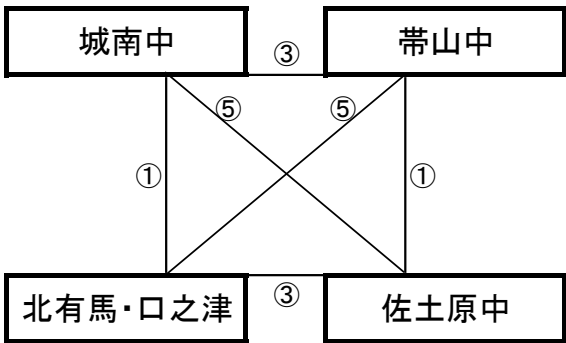

有家総合運動公園(A)

※相互審判 対戦表(左側)前半・(右側)後半

①	9:00~	城南中	vs	北有馬・口之津
②	10:00~	出水中	vs	西南学院中
③	12:00~	城南中	vs	帯山中
④	13:00~	出水中	vs	ESPIROSSA
⑤	15:00~	城南中	vs	佐土原中
⑥	16:00~	出水中	vs	宮崎西高附属中