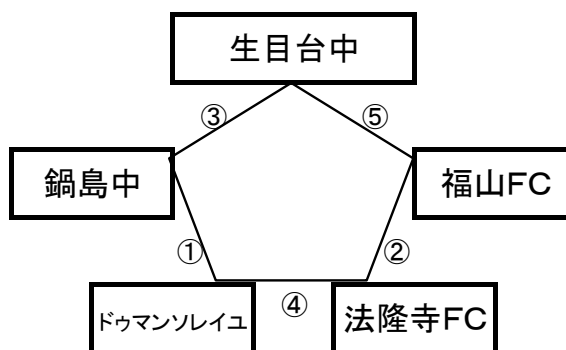

※相互審判 対戦表(左側)前半・(右側)後半

①	11:00~	鍋島中	vs	ドゥマンソレイユ
②	12:10~	法隆寺FC	vs	福山FC
③	13:20~	生目台中	vs	鍋島中
④	14:30~	ドゥマンソレイユ	vs	法隆寺FC
⑤	15:40~	生目台中	vs	福山FC

島原二中グラウンド(山側)