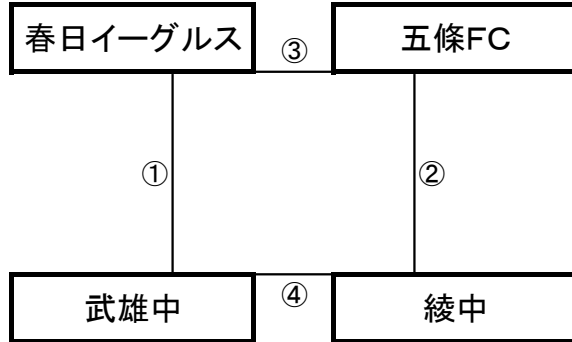

大会組み合わせ

12月27日(水)

《60分ゲーム》

平成町多目的広場(北側)

平成町多目的広場(中央)

※相互審判 対戦表(左側)前半・(右側)後半

※相互審判 対戦表(左側)前半・(右側)後半

①	11:00~	八代一中	vs	島原一中
②	12:10~	ポアソルテ美都	vs	宮崎日大中
			vs	
③	14:30~	八代一中	vs	ポアソルテ美都
④	15:40~	島原一中	vs	宮崎日大中