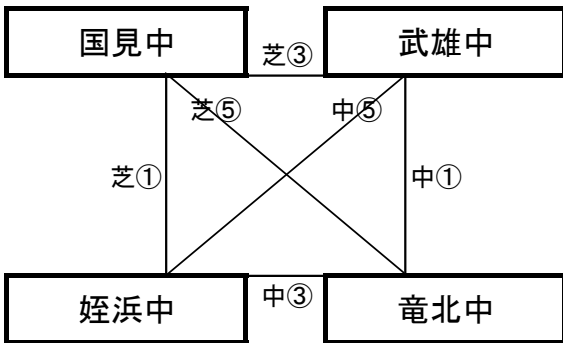

12月28日(木)

《50分ゲーム》

国見町総合運動公園多目的芝生広場(遊学の里)

※相互審判 対戦表(左側)前半・(右側)後半

①	9:00~	国見中	vs	姪浜中
②	10:00~	高田FC大和	vs	八代一中
③	12:00~	国見中	vs	武雄中
④	13:00~	高田FC大和	vs	北諫早中
⑤	15:00~	国見中	vs	竜北中
⑥	16:00~	高田FC大和	vs	東大宮中

国見町総合運動公園第2グラウンド