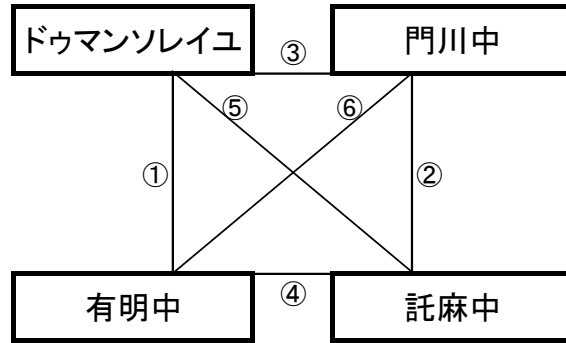

12月28日(木)

《50分ゲーム》

三会ふれあい広場(山側)

※相互審判 対戦表(左側)前半・(右側)後半

①	9:00~	三股中	vs	三会中
②	10:00~	春日イーグルス	vs	大津中
③	12:00~	三股中	vs	春日イーグルス
④	13:00~	三会中	vs	大津中
⑤	15:00~	三股中	vs	大津中
⑥	16:00~	春日イーグルス	vs	三会中

有明中学校

※相互審判 対戦表(左側)前半・(右側)後半