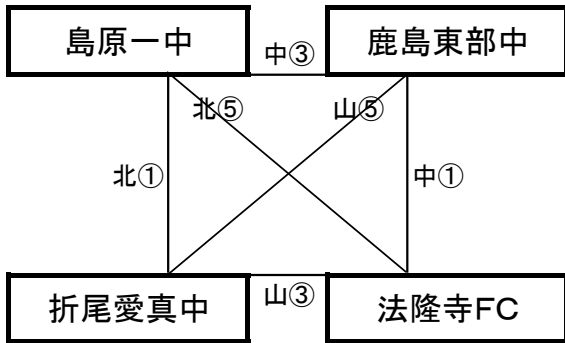

西有家中学校グラウンド

※相互審判 対戦表(左側)前半・(右側)後半

①	11:00~	姪浜中	vs	西有家中
②	12:10~	鹿島東部中	vs	若松中
			vs	
③	14:30~	姪浜中	vs	鹿島東部中
④	15:40~	西有家中	vs	若松中

大会組み合わせ

12月28日(木)

《50分ゲーム》

平成町多目的広場(北側)

※相互審判 対戦表(左側)前半・(右側)後半