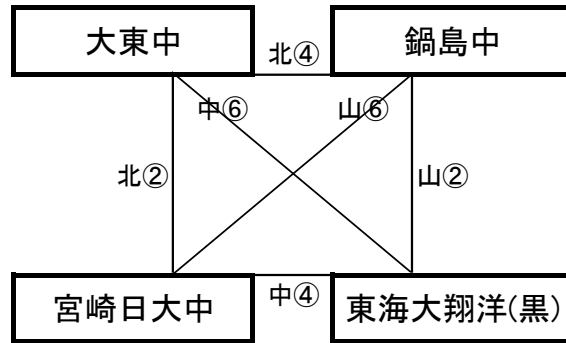

※相互審判 対戦表(左側)前半・(右側)後半

①	9:00~	鹿島東部中 vs 法隆寺FC
②	10:00~	大東中 vs 宮崎日大中
③	12:00~	島原一中 vs 鹿島東部中
④	13:00~	宮崎日大中 vs 東海大翔洋(黒)
⑤	15:00~	大東中 vs 東海大翔洋(黒)
⑥	16:00~	大東中 vs 東海大翔洋(黒)

平成町多目的広場(山側)