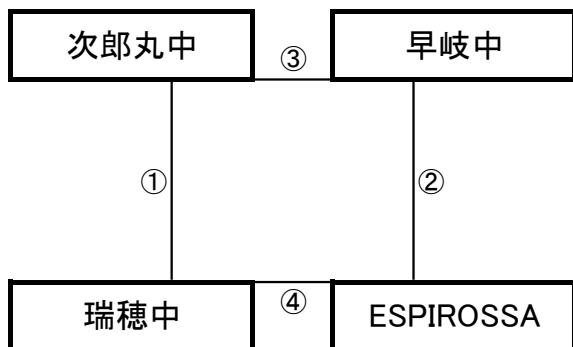

瑞穂すこやかグラウンド

※相互審判 対戦表(左側)前半・(右側)後半

①	11:00~	次郎丸中	vs	瑞穂中
②	12:10~	早岐中	vs	ESPIROSSA
			vs	
③	14:30~	次郎丸中	vs	早岐中
④	15:40~	瑞穂中	vs	ESPIROSSA