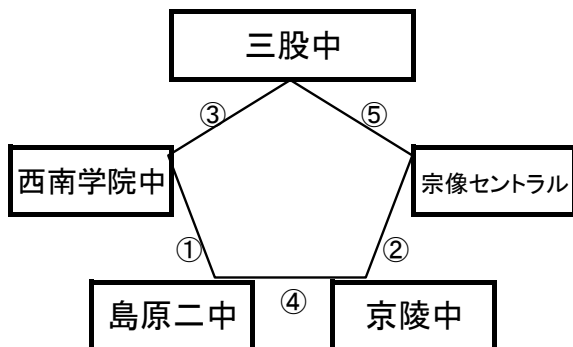

※相互審判 対戦表(左側)前半・(右側)後半

①	11:00~	西南学院中	vs	島原二中
②	12:10~	京陵中	vs	宗像セントラル
③	13:20~	三股中	vs	西南学院中
④	14:30~	島原二中	vs	京陵中
⑤	15:40~	三股中	vs	宗像セントラル

島原三中グラウンド