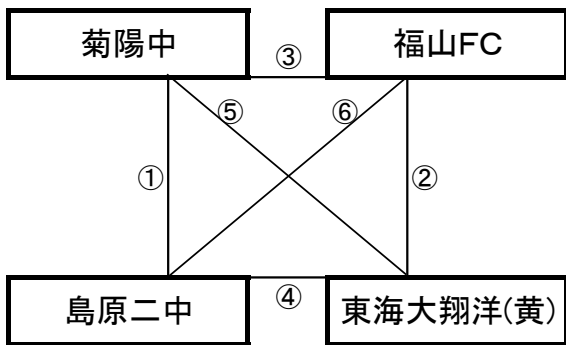

※相互審判 対戦表(左側)前半・(右側)後半

①	9:00~	菊陽中	vs	島原二中
②	10:00~	福山FC	vs	東海大翔洋(黄)
③	12:00~	菊陽中	vs	福山FC
④	13:00~	島原二中	vs	東海大翔洋(黄)
⑤	15:00~	菊陽中	vs	東海大翔洋(黄)
⑥	16:00~	福山FC	vs	島原二中

島原三中グラウンド