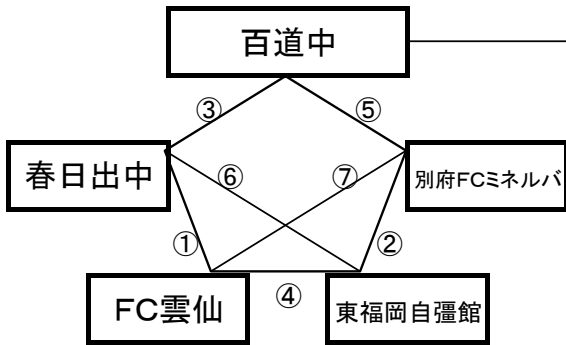

12月28日(木)

《50分ゲーム》

平成町人工芝グラウンド(山側)

※相互審判 対戦表(左側)前半・(右側)後半

①	9:00~	春日出中	vs	FC雲仙
②	10:00~	別府FCミネルバ	vs	東福岡自彊館
③	11:00~	百道中	vs	春日出中
④	12:00~	FC雲仙	vs	東福岡自彊館
⑤	13:00~	百道中	vs	別府FCミネルバ
⑥	14:00~	春日出中	vs	東福岡自彊館
⑦	15:00~	別府FCミネルバ	vs	FC雲仙
⑧	16:00~	百道中	vs	綾中

平成町人工芝グラウンド(海側)