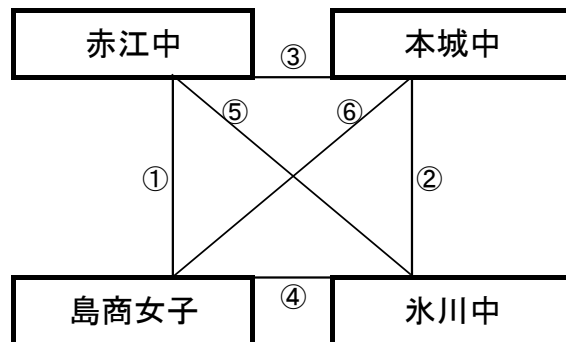

※相互審判 対戦表(左側)前半・(右側)後半

①	9:00~	赤江中 vs 島商女子
②	10:00~	本城中 vs 氷川中
③	12:00~	赤江中 vs 本城中
④	13:00~	島商女子 vs 氷川中
⑤	15:00~	赤江中 vs 氷川中
⑥	16:00~	本城中 vs 島商女子