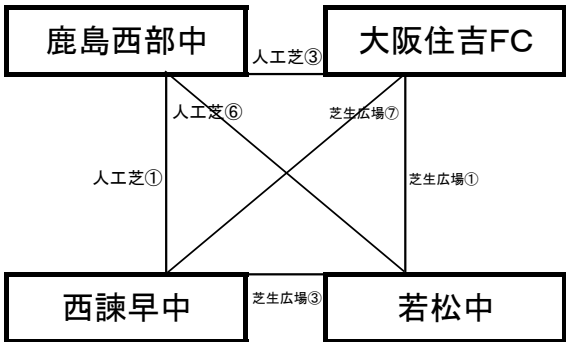

百花台公園サッカー場

※相互審判 対戦表(左側)前半・(右側)後半

①	9:00~	鹿島西部中	vs	西諫早中
②	10:00~	八代四中	vs	ポアソルテ美都
③	11:00~	鹿島西部中	vs	大阪住吉FC
④	12:00~	八代四中	vs	早岐中
⑤	13:00~	/		
⑥	14:00~	鹿島西部中	vs	若松中
⑦	15:00~	八代四中	vs	小倉北選抜
⑧	16:00~	早岐中	vs	ポアソルテ美都