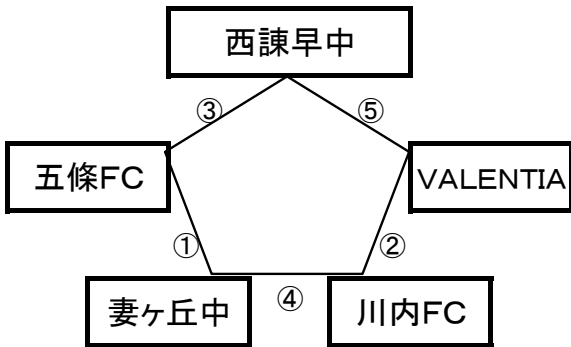

百花台公園サッカー場

※相互審判 対戦表(左側)前半・(右側)後半

①	9:00~	五條FC	vs	妻ヶ丘中
②	10:10~	川内FC	vs	VALENTIA
③	11:20~	西諫早中	vs	五條FC
④	12:30~	妻ヶ丘中	vs	川内FC
⑤	13:40~	西諫早中	vs	VALENTIA

百花台公園芝生広場

※相互審判 対戦表(左側)前半・(右側)後半

①	9:00~	ESPIROSSA	vs	北諫早中
②	10:10~	東福岡自彊館	vs	大東中
			vs	
③	12:30~	ESPIROSSA	vs	東福岡自彊館
④	13:40~	北諫早中	vs	大東中