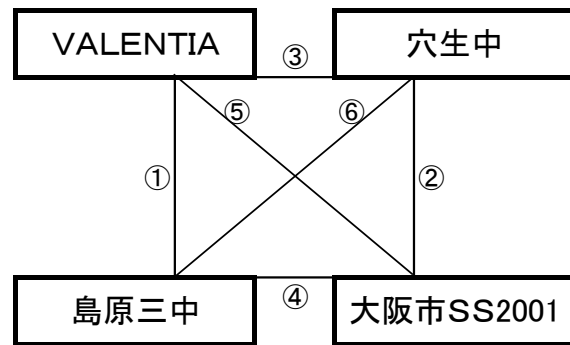

※相互審判 対戦表(左側)前半・(右側)後半

①	9:00~	VALENTIA	vs	島原三中
②	10:00~	穴生中	vs	大阪市SS2001
③	12:00~	VALENTIA	vs	穴生中
④	13:00~	島原三中	vs	大阪市SS2001
⑤	15:00~	VALENTIA	vs	大阪市SS2001
⑥	16:00~	穴生中	vs	島原三中