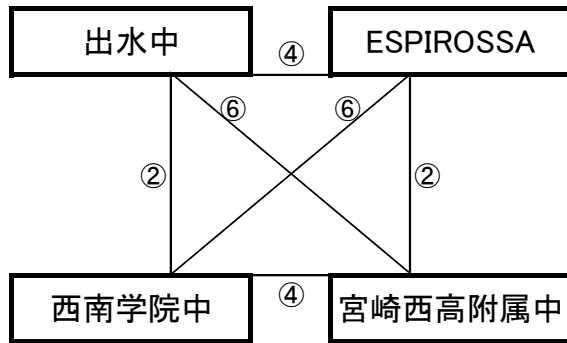

有家総合運動公園(B)

※相互審判 対戦表(左側)前半・(右側)後半

①	9:00~	帯山中	vs	佐土原中
②	10:00~	ESPIROSSA	vs	宮崎西高附属中
③	12:00~	北有馬・口之津	vs	佐土原中
④	13:00~	西南学院中	vs	宮崎西高附属中
⑤	15:00~	帯山中	vs	北有馬・口之津
⑥	16:00~	ESPIROSSA	vs	西南学院中