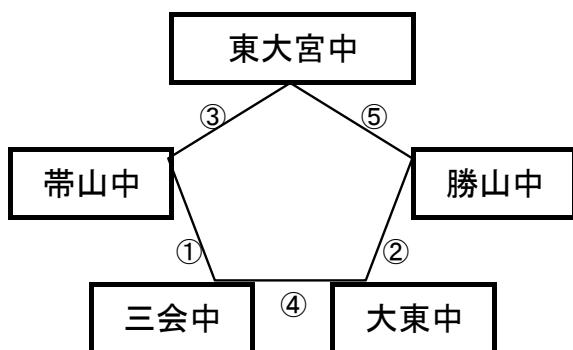

島原三中グラウンド

※相互審判 対戦表(左側)前半・(右側)後半

①	11:00~	本庄中	vs	島原三中
②	12:10~	小倉北選抜	vs	川内FC
			vs	
③	14:30~	本庄中	vs	小倉北選抜
④	15:40~	島原三中	vs	川内FC

12月27日(水)

三会ふれあい広場(山側)

※相互審判 対戦表(左側)前半・(右側)後半

①	11:00~	帯山中	vs	三会中
②	12:10~	大東中	vs	勝山中
③	13:20~	東大宮中	vs	帯山中
④	14:30~	三会中	vs	大東中
⑤	15:40~	東大宮中	vs	勝山中