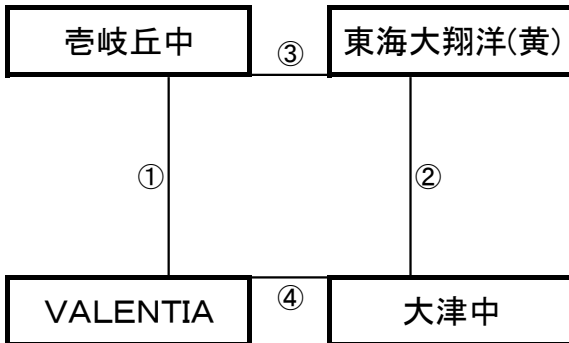

※相互審判 対戦表(左側)前半・(右側)後半

※相互審判 対戦表(左側)前半・(右側)後半

①	11:00~	壱岐丘中	vs	VALENTIA
②	12:10~	東海大翔洋(黄)	vs	大津中
			vs	
③	14:30~	壱岐丘中	vs	東海大翔洋(黄)
④	15:40~	VALENTIA	vs	大津中

①	11:00~	城南中	vs	島商女子
②	12:10~	竜北中	vs	宮崎西高附属中
			vs	
③	14:30~	城南中	vs	竜北中
④	15:40~	島商女子	vs	宮崎西高附属中