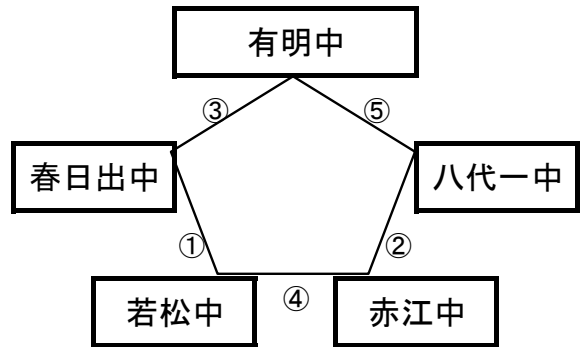

12月29日(金)

三会ふれあい広場(山側)

※相互審判 対戦表(左側)前半・(右側)後半

①	9:00~	勝山中	vs	小倉北選抜
②	10:10~	高田FC大和	vs	姪浜中
③	11:20~	三会中	vs	勝山中
④	12:30~	小倉北選抜	vs	高田FC大和
⑤	13:40~	三会中	vs	姪浜中

《60分ゲーム》

有明中学校

※相互審判 対戦表(左側)前半・(右側)後半

①	9:00~	春日出中	vs	若松中
②	10:10~	赤江中	vs	八代一中
③	11:20~	有明中	vs	春日出中
④	12:30~	若松中	vs	赤江中
⑤	13:40~	有明中	vs	八代一中