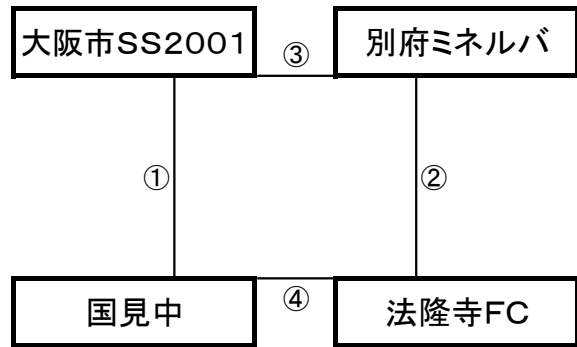

12月29日(金)

国見コミュニティグラウンド

※相互審判 対戦表(左側)前半・(右側)後半

①	9:00~	大阪住吉FC	vs	東大宮中
②	10:10~	壱岐丘中	vs	出水中
③	11:20~	吾妻・千々石	vs	大阪住吉FC
④	12:30~	東大宮中	vs	壱岐丘中
⑤	13:40~	吾妻・千々石	vs	出水中

《60分ゲーム》

国見町総合運動公園多目的芝生広場(遊学の里)

※相互審判 対戦表(左側)前半・(右側)後半