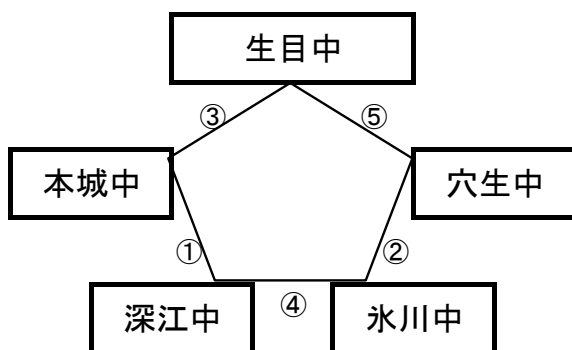

12月27日(水)

《60分ゲーム》

深江町民グラウンド

※相互審判 対戦表(左側)前半・(右側)後半

①	11:00~	本城中	vs	深江中
②	12:10~	氷川中	vs	穴生中
③	13:20~	生目中	vs	本城中
④	14:30~	深江中	vs	氷川中
⑤	15:40~	生目中	vs	穴生中

有家総合運動公園(A)