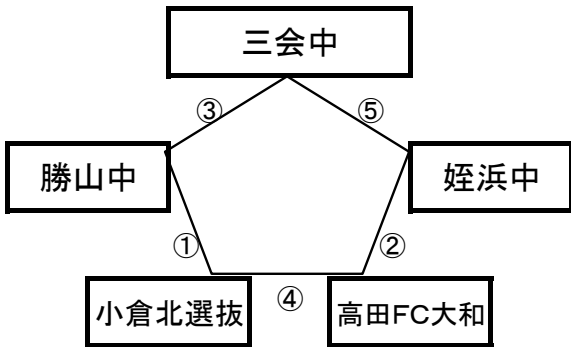

12月29日(金)

三会ふれあい広場(山側)

※相互審判 対戦表(左側)前半・(右側)後半

①	9:00~	勝山中	vs	小倉北選抜
②	10:10~	高田FC大和	vs	姪浜中
③	11:20~	三会中	vs	勝山中
④	12:30~	小倉北選抜	vs	高田FC大和
⑤	13:40~	三会中	vs	姪浜中