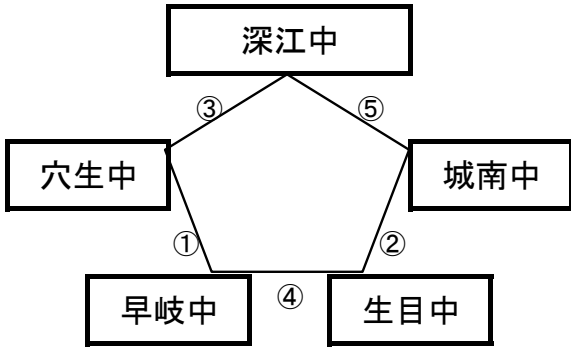

12月29日(金)

深江町民グラウンド

※相互審判 対戦表(左側)前半・(右側)後半

①	9:00~	穴生中	vs	早岐中
②	10:10~	生目中	vs	城南中
③	11:20~	深江中	vs	穴生中
④	12:30~	早岐中	vs	生目中
⑤	13:40~	深江中	vs	城南中

《60分ゲーム》

有家総合運動公園(A)