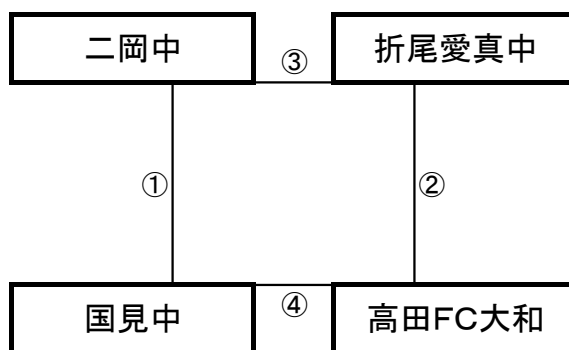

12月27日(水)

国見コミュニティグラウンド

※相互審判 対戦表(左側)前半・(右側)後半

①	11:00~	百道中	vs	吾妻・千々石
②	12:10~	鹿島西部中	vs	浅川中
③	13:20~	門川中	vs	百道中
④	14:30~	吾妻・千々石	vs	鹿島西部中
⑤	15:40~	門川中	vs	浅川中

《60分ゲーム》

国見町総合運動公園多目的芝生広場(遊学の里)

※相互審判 対戦表(左側)前半・(右側)後半