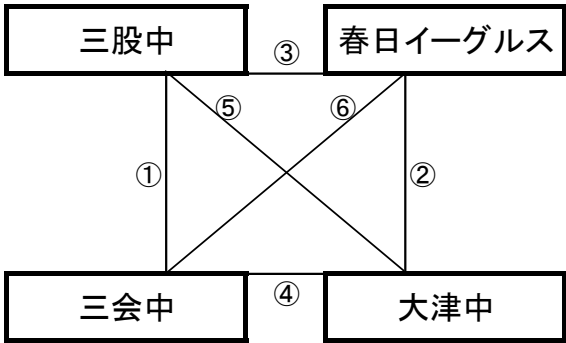

12月28日(木)

《50分ゲーム》

三会ふれあい広場(山側)

※相互審判 対戦表(左側)前半・(右側)後半

①	9:00~	三股中	vs	三会中
②	10:00~	春日イーグルス	vs	大津中
③	12:00~	三股中	vs	春日イーグルス
④	13:00~	三会中	vs	大津中
⑤	15:00~	三股中	vs	大津中
⑥	16:00~	春日イーグルス	vs	三会中