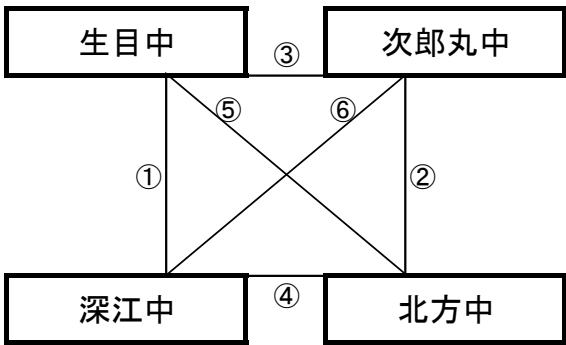

瑞穂すこやかグラウンド

※相互審判 対戦表(左側)前半・(右側)後半

①	9:00~	川副中	vs	瑞穂中
②	10:00~	本庄中	vs	二岡中
③	12:00~	川副中	vs	本庄中
④	13:00~	瑞穂中	vs	二岡中
⑤	15:00~	川副中	vs	二岡中
⑥	16:00~	本庄中	vs	瑞穂中

12月28日(木)

《50分ゲーム》

深江町民グラウンド

※相互審判 対戦表(左側)前半・(右側)後半

①	9:00~	生目中	vs	深江中
②	10:00~	次郎丸中	vs	北方中
③	12:00~	生目中	vs	次郎丸中
④	13:00~	深江中	vs	北方中
⑤	15:00~	生目中	vs	北方中
⑥	16:00~	次郎丸中	vs	深江中