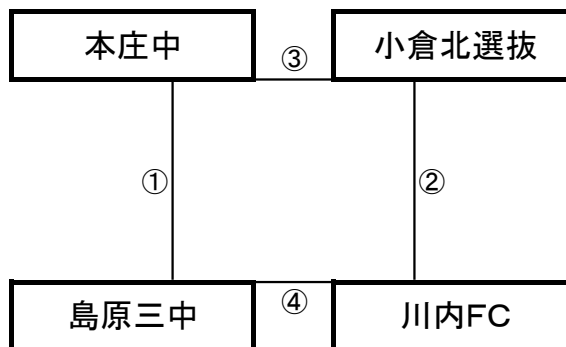

※相互審判 対戦表(左側)前半・(右側)後半

①	11:00~	本庄中	vs	島原三中
②	12:10~	小倉北選抜	vs	川内FC
			vs	
③	14:30~	本庄中	vs	小倉北選抜
④	15:40~	島原三中	vs	川内FC