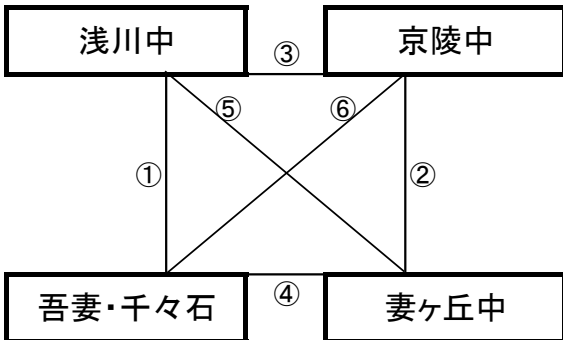

※相互審判 対戦表(左側)前半・(右側)後半

①	9:00~	浅川中	vs	吾妻・千々石
②	10:00~	京陵中	vs	妻ヶ丘中
③	12:00~	浅川中	vs	京陵中
④	13:00~	吾妻・千々石	vs	妻ヶ丘中
⑤	15:00~	浅川中	vs	妻ヶ丘中
⑥	16:00~	京陵中	vs	吾妻・千々石

瑞穂すこやかグラウンド