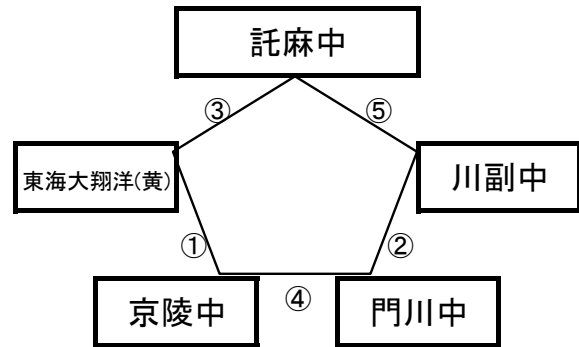

《60分ゲーム》

平成町人工芝グラウンド(海側)

※相互審判 対戦表(左側)前半・(右側)後半

①	9:00~	東海大翔洋(黄)	vs	京陵中
②	10:10~	門川中	vs	川副中
③	11:20~	託麻中	vs	東海大翔洋(黄)
④	12:30~	京陵中	vs	門川中
⑤	13:40~	託麻中	vs	川副中

島原二中グラウンド(山側)