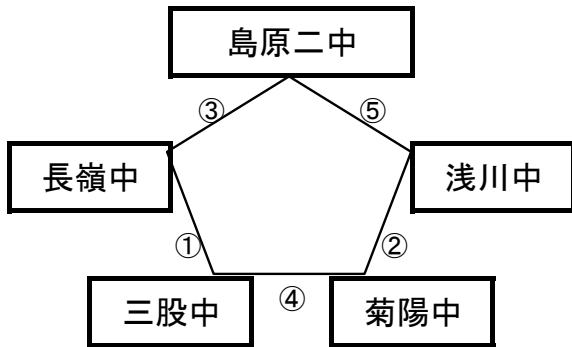

※相互審判 対戦表(左側)前半・(右側)後半

①	9:00~	長嶺中	vs	三股中
②	10:10~	菊陽中	vs	浅川中
③	11:20~	島原二中	vs	長嶺中
④	12:30~	三股中	vs	菊陽中
⑤	13:40~	島原二中	vs	浅川中

島原三中グラウンド