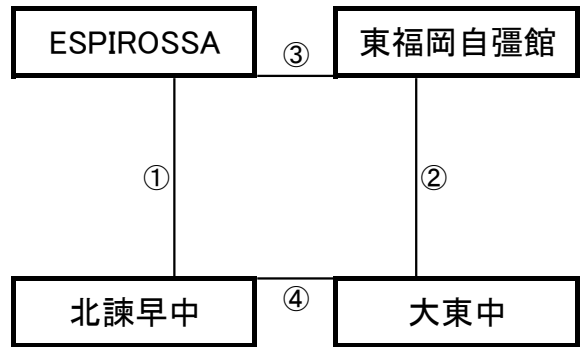

百花台公園芝生広場

※相互審判 対戦表(左側)前半・(右側)後半

①	9:00~	ESPIROSSA	vs	北諫早中
②	10:10~	東福岡自彊館	vs	大東中
			vs	
③	12:30~	ESPIROSSA	vs	東福岡自彊館
④	13:40~	北諫早中	vs	大東中