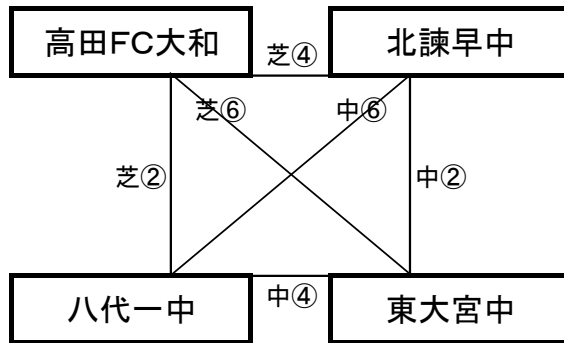

百花台公園芝生広場

※相互審判 対戦表(左側)前半・(右側)後半

①	9:00~	大阪住吉FC	vs	若松中
②	10:00~	早岐中	vs	小倉北選抜
③	11:00~	西諫早中	vs	若松中
④	12:00~	ポアソルテ美都	vs	小倉北選抜
⑤	13:00~	/		
⑥	14:00~	/		
⑦	15:00~	大阪住吉FC	vs	西諫早中
⑧	16:00~	/		

12月28日(木)

《50分ゲーム》

国見町総合運動公園多目的芝生広場(遊学の里)

※相互審判 対戦表(左側)前半・(右側)後半

①	9:00~	国見中	vs	姪浜中
②	10:00~	高田FC大和	vs	八代一中
③	12:00~	国見中	vs	武雄中
④	13:00~	高田FC大和	vs	北諫早中
⑤	15:00~	国見中	vs	竜北中
⑥	16:00~	高田FC大和	vs	東大宮中

国見町総合運動公園第2グラウンド

※相互審判 対戦表(左側)前半・(右側)後半