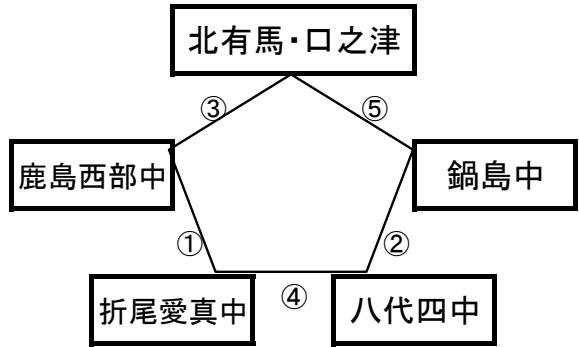

※相互審判 対戦表(左側)前半・(右側)後半

①	9:00~	鹿島西部中	vs	折尾愛真中
②	10:10~	八代四中	vs	鍋島中
③	11:20~	北有馬・口之津	vs	鹿島西部中
④	12:30~	折尾愛真中	vs	八代四中
⑤	13:40~	北有馬・口之津	vs	鍋島中

西有家中学校グラウンド