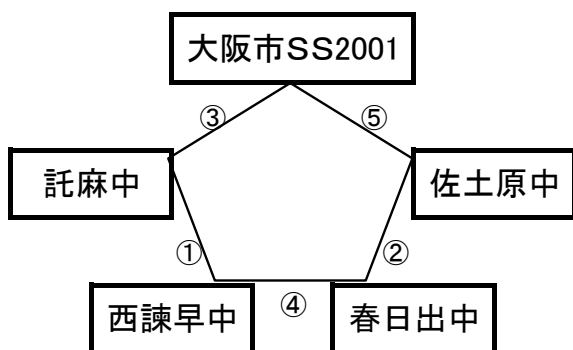

百花台公園サッカー場

※相互審判 対戦表(左側)前半・(右側)後半

①	11:00~	託麻中	vs	西諫早中
②	12:10~	春日出中	vs	佐土原中
③	13:20~	大阪市SS2001	vs	託麻中
④	14:30~	西諫早中	vs	春日出中
⑤	15:40~	大阪市SS2001	vs	佐土原中