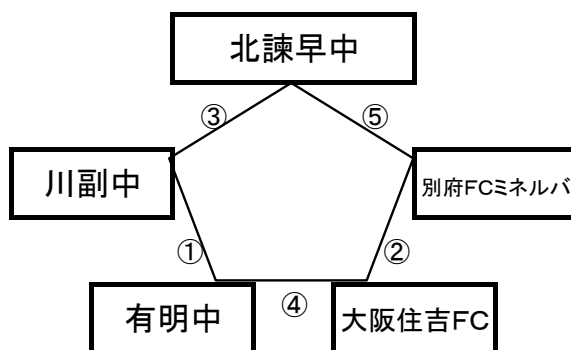

《60分ゲーム》

有明中学校

※相互審判 対戦表(左側)前半・(右側)後半

①	11:00~	川副中	vs	有明中
②	12:10~	大阪住吉FC	vs	別府FCミネルバ
③	13:20~	北諫早中	vs	川副中
④	14:30~	有明中	vs	大阪住吉FC
⑤	15:40~	北諫早中	vs	別府FCミネルバ