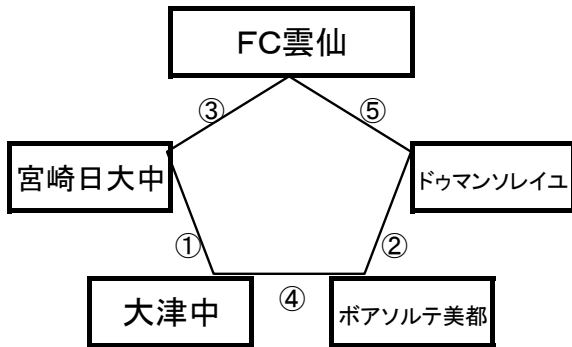

①

②

島商女子 ④ 竜北中

※相互審判 対戦表(左側)前半・(右側)後半

①	9:00~	生目台中 vs 島商女子
②	10:10~	瑞穂中 vs 竜北中
		vs
③	12:30~	生目台中 vs 瑞穂中
④	13:40~	島商女子 vs 竜北中

12月29日(金)

平成町人工芝グラウンド(山側)

※相互審判 対戦表(左側)前半・(右側)後半