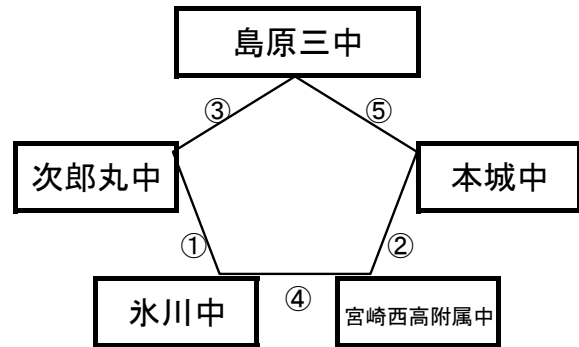

※相互審判 対戦表(左側)前半・(右側)後半

①	9:00~	次郎丸中	vs	氷川中
②	10:10~	宮崎西高附属中	vs	本城中
③	11:20~	島原三中	vs	次郎丸中
④	12:30~	氷川中	vs	宮崎西高附属中
⑤	13:40~	島原三中	vs	本城中