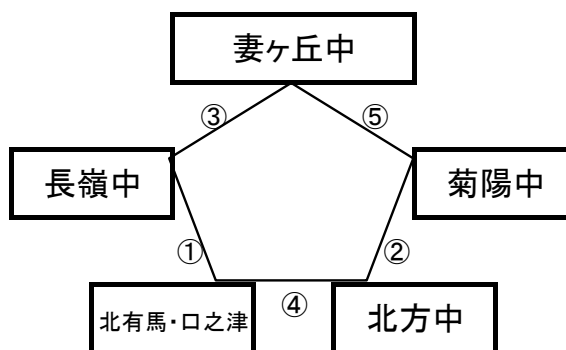

12月27日(水)

《60分ゲーム》

深江町民グラウンド

※相互審判 対戦表(左側)前半・(右側)後半

①	11:00~	本城中	vs	深江中
②	12:10~	氷川中	vs	穴生中
③	13:20~	生目中	vs	本城中
④	14:30~	深江中	vs	氷川中
⑤	15:40~	生目中	vs	穴生中

有家総合運動公園(A)

※相互審判 対戦表(左側)前半・(右側)後半

①	11:00~	長嶺中	vs	北有馬・口之津
②	12:10~	北方中	vs	菊陽中
③	13:20~	妻ヶ丘中	vs	長嶺中
④	14:30~	北有馬・口之津	vs	北方中
⑤	15:40~	妻ヶ丘中	vs	菊陽中