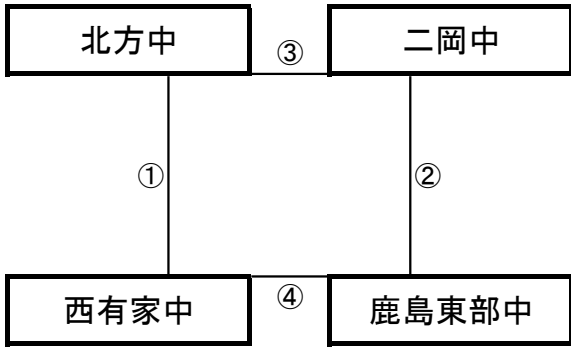

《60分ゲーム》

有家総合運動公園(A)

※相互審判 対戦表(左側)前半・(右側)後半

①	9:00~	鹿島西部中	vs	折尾愛真中
②	10:10~	八代四中	vs	鍋島中
③	11:20~	北有馬・口之津	vs	鹿島西部中
④	12:30~	折尾愛真中	vs	八代四中
⑤	13:40~	北有馬・口之津	vs	鍋島中

西有家中学校グラウンド

※相互審判 対戦表(左側)前半・(右側)後半

①	9:00~	北方中	vs	西有家中
②	10:10~	二岡中	vs	鹿島東部中
			vs	
③	12:30~	北方中	vs	二岡中
④	13:40~	西有家中	vs	鹿島東部中