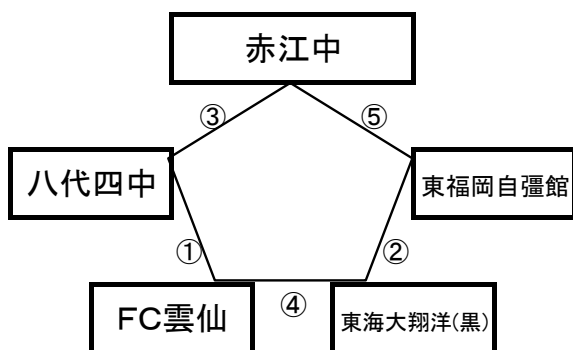

12月27日(水)

《60分ゲーム》

平成町人工芝グラウンド(山側)

※相互審判 対戦表(左側)前半・(右側)後半

①	11:00~	八代四中	vs	FC雲仙
②	12:10~	東海大翔洋(黒)	vs	東福岡自彊館
③	13:20~	赤江中	vs	八代四中
④	14:30~	FC雲仙	vs	東海大翔洋(黒)
⑤	15:40~	赤江中	vs	東福岡自彊館

平成町人工芝グラウンド(海側)