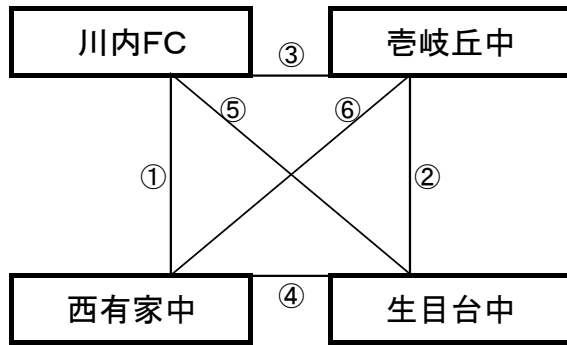

西有家中学校グラウンド

※相互審判 対戦表(左側)前半・(右側)後半

①	9:00~	川内FC	vs	西有家中
②	10:00~	壹岐丘中	vs	生目台中
③	12:00~	川内FC	vs	壹岐丘中
④	13:00~	西有家中	vs	生目台中
⑤	15:00~	川内FC	vs	生目台中
⑥	16:00~	壹岐丘中	vs	西有家中