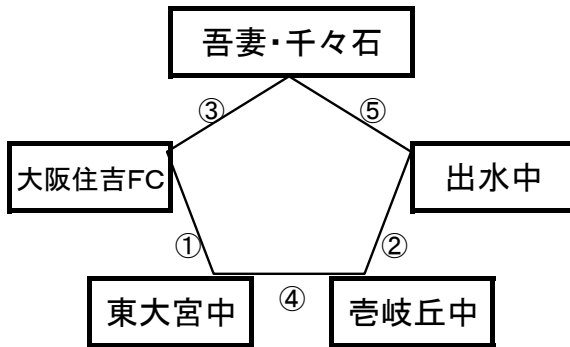

12月29日(金)

国見コミュニティグラウンド

※相互審判 対戦表(左側)前半・(右側)後半

①	9:00~	大阪住吉FC	vs	東大宮中
②	10:10~	壱岐丘中	vs	出水中
③	11:20~	吾妻・千々石	vs	大阪住吉FC
④	12:30~	東大宮中	vs	壱岐丘中
⑤	13:40~	吾妻・千々石	vs	出水中

《60分ゲーム》

国見町総合運動公園多目的芝生広場(遊学の里)