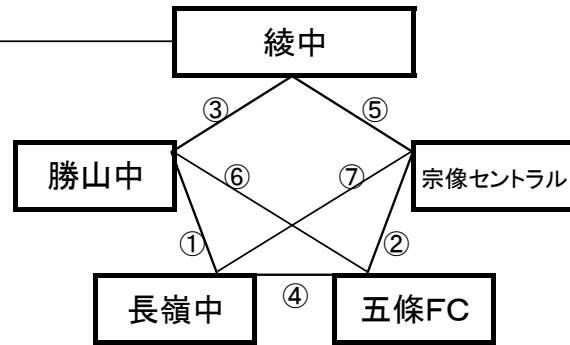

※相互審判 対戦表(左側)前半・(右側)後半

①	9:00~	勝山中	vs	長嶺中
②	10:00~	宗像セントラル	vs	五條FC
③	11:00~	綾中	vs	勝山中
④	12:00~	長嶺中	vs	五條FC
⑤	13:00~	綾中	vs	宗像セントラル
⑥	14:00~	勝山中	vs	五條FC
⑦	15:00~	宗像セントラル	vs	長嶺中

島原二中グラウンド(山側)