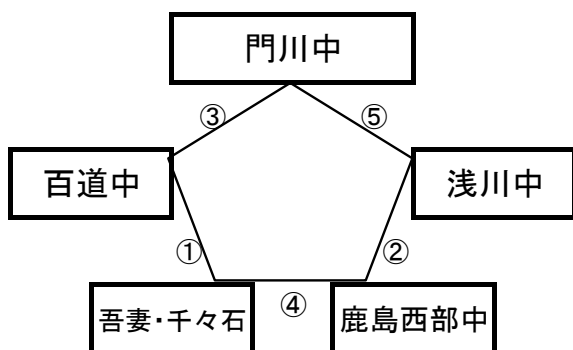

12月27日(水)

国見コミュニティグラウンド

※相互審判 対戦表(左側)前半・(右側)後半

①	11:00~	百道中	vs	吾妻・千々石
②	12:10~	鹿島西部中	vs	浅川中
③	13:20~	門川中	vs	百道中
④	14:30~	吾妻・千々石	vs	鹿島西部中
⑤	15:40~	門川中	vs	浅川中

《60分ゲーム》

国見町総合運動公園多目的芝生広場(遊学の里)

※相互審判 対戦表(左側)前半・(右側)後半