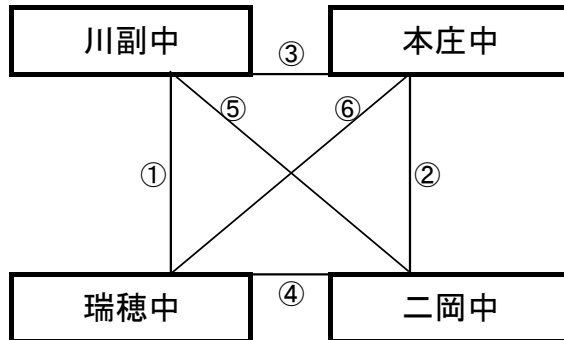

※相互審判 対戦表(左側)前半・(右側)後半

①	9:00~	川副中	vs	瑞穂中
②	10:00~	本庄中	vs	二岡中
③	12:00~	川副中	vs	本庄中
④	13:00~	瑞穂中	vs	二岡中
⑤	15:00~	川副中	vs	二岡中
⑥	16:00~	本庄中	vs	瑞穂中