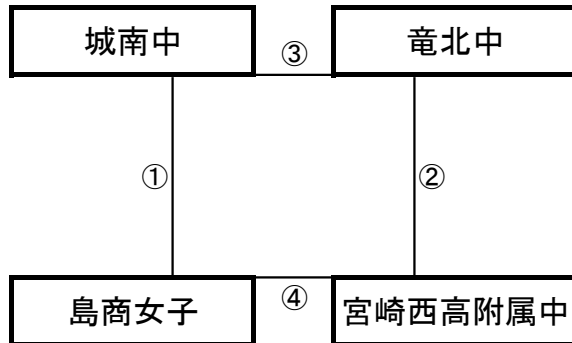

※相互審判 対戦表(左側)前半・(右側)後半

※相互審判 対戦表(左側)前半・(右側)後半

①	11:00~	壱岐丘中	vs	VALENTIA
②	12:10~	東海大翔洋(黄)	vs	大津中
			vs	
③	14:30~	壱岐丘中	vs	東海大翔洋(黄)
④	15:40~	VALENTIA	vs	大津中

①	11:00~	城南中	vs	島商女子
②	12:10~	竜北中	vs	宮崎西高附属中
			vs	
③	14:30~	城南中	vs	竜北中
④	15:40~	島商女子	vs	宮崎西高附属中