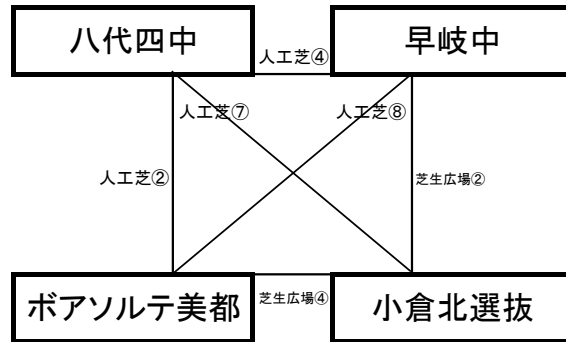

百花台公園芝生広場

※相互審判 対戦表(左側)前半・(右側)後半

①	9:00~	大阪住吉FC	vs	若松中
②	10:00~	早岐中	vs	小倉北選抜
③	11:00~	西諫早中	vs	若松中
④	12:00~	ポアソルテ美都	vs	小倉北選抜
⑤	13:00~	/		
⑥	14:00~	/		
⑦	15:00~	大阪住吉FC	vs	西諫早中
⑧	16:00~	/		

12月28日(木)

《50分ゲーム》