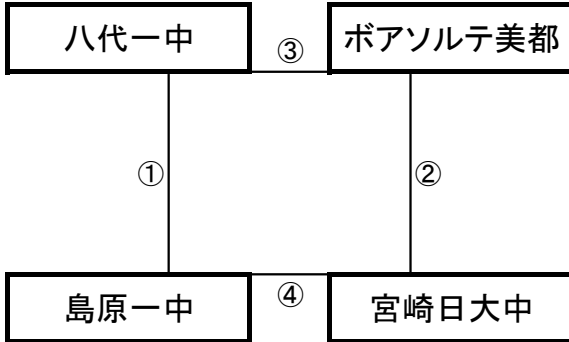

大会組み合わせ

12月27日(水)

《60分ゲーム》

平成町多目的広場(北側)

平成町多目的広場(中央)

※相互審判 対戦表(左側)前半・(右側)後半

※相互審判 対戦表(左側)前半・(右側)後半

①	11:00~	八代一中	vs	島原一中
②	12:10~	ポアソルテ美都	vs	宮崎日大中
			vs	
③	14:30~	八代一中	vs	ポアソルテ美都
④	15:40~	島原一中	vs	宮崎日大中