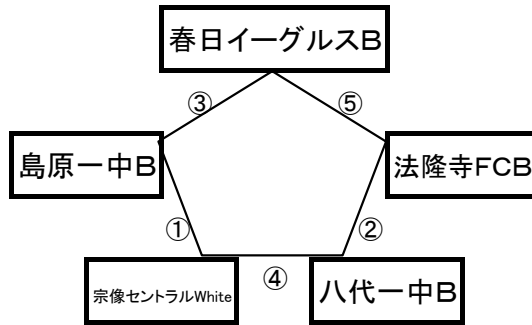

※相互審判 対戦表(左側)前半・(右側)後半

①	11:00~	島原一中B	vs	宗像セントラルWhite
②	12:00~	法隆寺FCB	vs	八代一中B
③	13:00~	春日イーグルスB	vs	島原一中B
④	14:00~	宗像セントラルWhite	vs	八代一中B
⑤	15:00~	春日イーグルスB	vs	法隆寺FCB

島原二中グラウンド(南側)