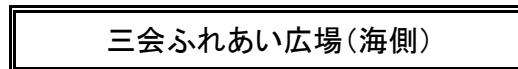

※相互審判 対戦表(左側)前半・(右側)後半

①	10:00~	春日イーグルスB	vs	別府ミネルバB
②	11:00~	大津中B	vs	三股中B
③	12:00~	武雄中B	vs	春日イーグルスB
④	13:00~	別府ミネルバB	vs	三股中B
⑤	14:00~	武雄中B	vs	大津中B
⑥	15:00~	春日イーグルスB	vs	三股中B