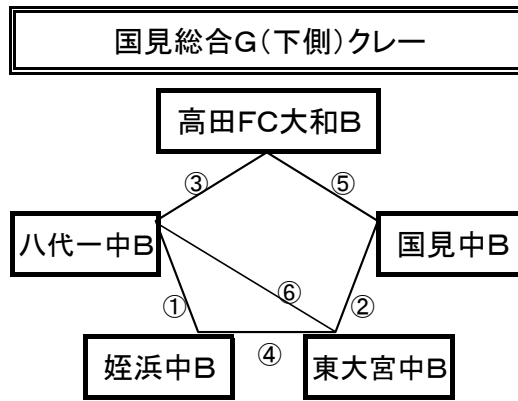

※相互審判 対戦表(左側)前半・(右側)後半

①	10:00~	八代一中B	vs	姪浜中B
②	11:00~	国見中B	vs	東大宮中B
③	12:00~	高田FC大和B	vs	八代一中B
④	13:00~	姪浜中B	vs	東大宮中B
⑤	14:00~	高田FC大和B	vs	国見中B
⑥	15:00~	八代一中B	vs	東大宮中B