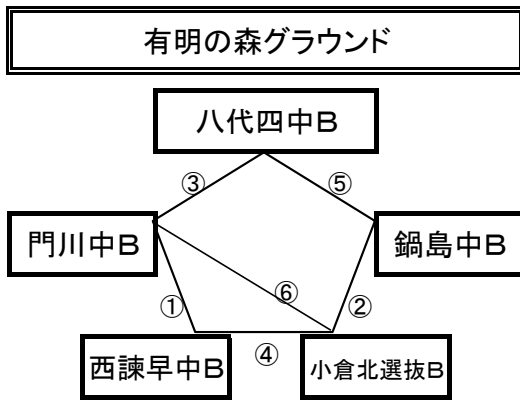

12月28日(木)

《50分ゲーム》

※相互審判 対戦表(左側)前半・(右側)後半

①	10:00~	門川中B	vs	西諫早中B
②	11:00~	鍋島中B	vs	小倉北選抜B
③	12:00~	八代四中B	vs	門川中B
④	13:00~	西諫早中B	vs	小倉北選抜B
⑤	14:00~	八代四中B	vs	鍋島中B
⑥	15:00~	門川中B	vs	小倉北選抜B