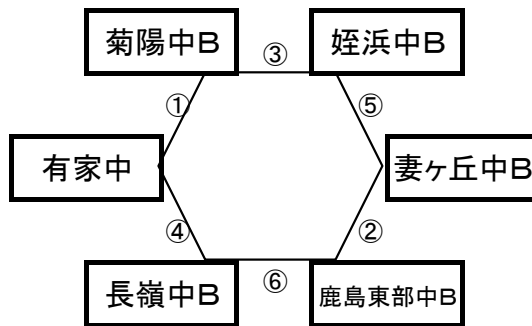

有家町総合運動公園(B)

※相互審判 対戦表(左側)前半・(右側)後半

①	10:30~	菊陽中B	vs	有家中
②	11:30~	妻ヶ丘中B	vs	鹿島東部中B
③	12:30~	菊陽中B	vs	姪浜中B
④	13:30~	有家中	vs	長嶺中B
⑤	14:30~	姪浜中B	vs	妻ヶ丘中B
⑥	15:30~	長嶺中B	vs	鹿島東部中B