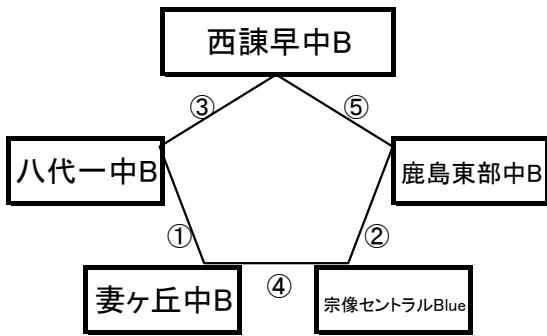

12月29日(金)

《50分ゲーム》

有明の森グラウンド

※相互審判 対戦表(左側)前半・(右側)後半

①	9:00~	八代一中B vs 妻ヶ丘中B
②	10:00~	鹿島東部中B vs 宗像セントラルBlue
③	11:00~	西諫早中B vs 八代一中B
④	12:00~	妻ヶ丘中B vs 宗像セントラルBlue
⑤	13:00~	西諫早中B vs 鹿島東部中B