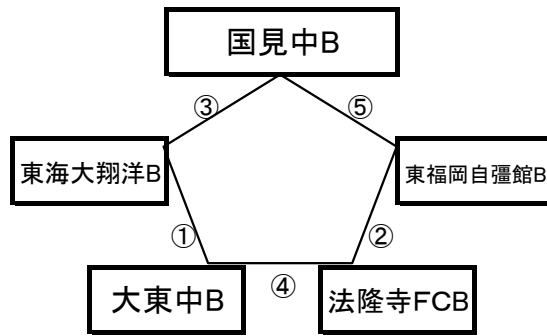

12月29日(金)

《50分ゲーム》

有明の森グラウンド

※相互審判 対戦表(左側)前半・(右側)後半

①	9:00~	八代一中B vs 妻ヶ丘中B
②	10:00~	鹿島東部中B vs 宗像セントラルBlue
③	11:00~	西諫早中B vs 八代一中B
④	12:00~	妻ヶ丘中B vs 宗像セントラルBlue
⑤	13:00~	西諫早中B vs 鹿島東部中B

国見総合G(下側)クレー

※相互審判 対戦表(左側)前半・(右側)後半