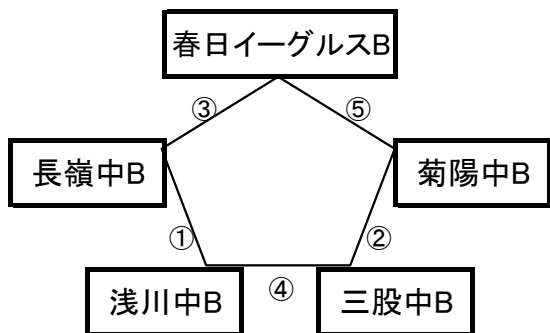

※相互審判 対戦表(左側)前半・(右側)後半

①	9:00~	長嶺中B	vs	浅川中B
②	10:00~	菊陽中B	vs	三股中B
③	11:00~	春日イーグルスB	vs	長嶺中B
④	12:00~	浅川中B	vs	三股中B
⑤	13:00~	春日イーグルスB	vs	菊陽中B

三会ふれあい広場(海側)