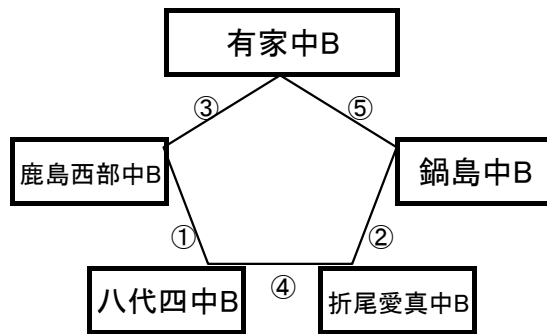

有家町総合運動公園(B)

※相互審判 対戦表(左側)前半・(右側)後半

①	9:00~	鹿島西部中B vs 八代四中B
②	10:00~	鍋島中B vs 折尾愛真中B
③	11:00~	有家中B vs 鹿島西部中B
④	12:00~	八代四中B vs 折尾愛真中B
⑤	13:00~	有家中B vs 鍋島中B