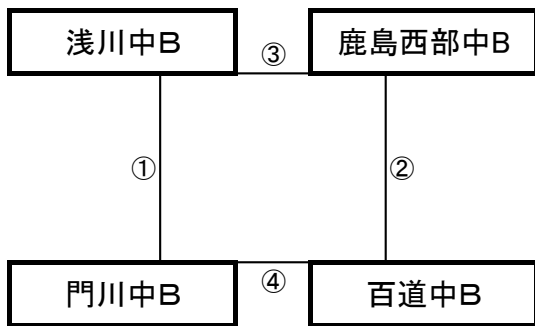

国見中学校グラウンド

※相互審判 対戦表(左側)前半・(右側)後半

①	11:00~	浅川中B	vs	門川中B
②	12:00~	鹿島西部中B	vs	百道中B
			vs	
③	14:00~	浅川中B	vs	鹿島西部中B
④	15:00~	門川中B	vs	百道中B