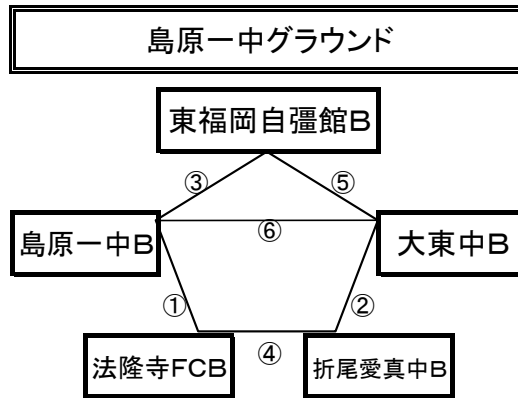

※相互審判 対戦表(左側)前半・(右側)後半

①	10:00~	島原一中B	vs	法隆寺FCB
②	11:00~	大東中B	vs	折尾愛真中B
③	12:00~	東福岡自彊館B	vs	島原一中B
④	13:00~	法隆寺FCB	vs	折尾愛真中B
⑤	14:00~	東福岡自彊館B	vs	大東中B
⑥	15:00~	島原一中B	vs	大東中B

※相互審判 対戦表(左側)前半・(右側)後半

①	10:00~	菊陽中B	vs	福山FCB
②	11:00~	宗像セントラルWhite	vs	鹿島東部中B
③	12:00~	東海大翔洋B	vs	菊陽中B
④	13:00~	福山FCB	vs	鹿島東部中B
⑤	14:00~	東海大翔洋B	vs	宗像セントラルWhite
⑥	15:00~	希望チーム		

※相互審判 対戦表(左側)前半・(右側)後半

①	10:00~	春日イーグルスB	vs	別府ミネルバB
②	11:00~	大津中B	vs	三股中B
③	12:00~	武雄中B	vs	春日イーグルスB
④	13:00~	別府ミネルバB	vs	三股中B
⑤	14:00~	武雄中B	vs	大津中B
⑥	15:00~	春日イーグルスB	vs	三股中B