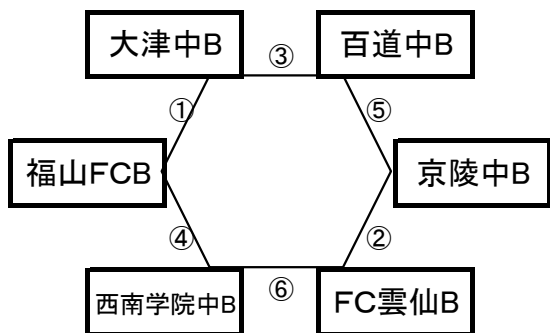

※相互審判 対戦表(左側)前半・(右側)後半

①	10:00~	出水中B	vs	有家中B
②	11:00~	帯山中B	vs	壱岐丘中B
③	12:00~	西南学院中B	vs	出水中B
④	13:00~	有家中B	vs	壱岐丘中B
⑤	14:00~	西南学院中B	vs	帯山中B
⑥	15:00~	出水中B	vs	壱岐丘中B

大会組み合わせ《サテライト》

12月29日(金)

《50分ゲーム》

平成町多目的広場(南側クレー)