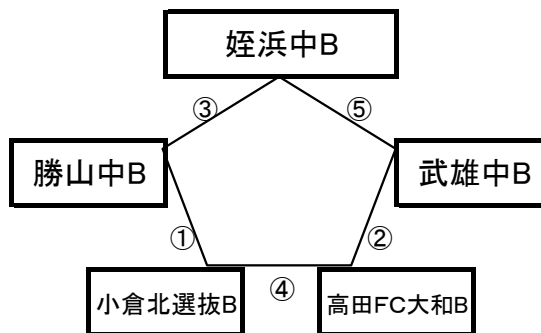

※相互審判 対戦表(左側)前半・(右側)後半

①	9:00~	勝山中B	vs	小倉北選抜B
②	10:00~	武雄中B	vs	高田FC大和B
③	11:00~	姪浜中B	vs	勝山中B
④	12:00~	小倉北選抜B	vs	高田FC大和B
⑤	13:00~	姪浜中B	vs	武雄中B