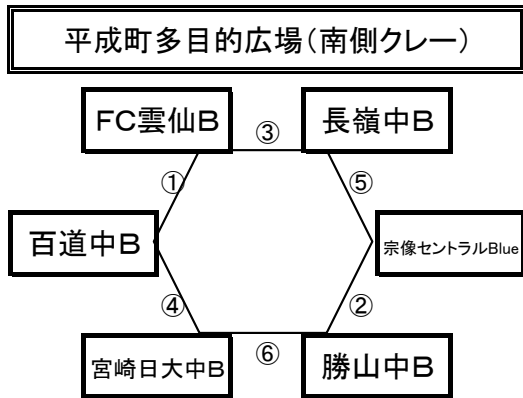

有家町総合運動公園(B)

※相互審判 対戦表(左側)前半・(右側)後半

①	10:30~	菊陽中B	vs	有家中
②	11:30~	妻ヶ丘中B	vs	鹿島東部中B
③	12:30~	菊陽中B	vs	姪浜中B
④	13:30~	有家中	vs	長嶺中B
⑤	14:30~	姪浜中B	vs	妻ヶ丘中B
⑥	15:30~	長嶺中B	vs	鹿島東部中B

大会組み合わせ《サテライト》

12月28日(木)

《50分ゲーム》