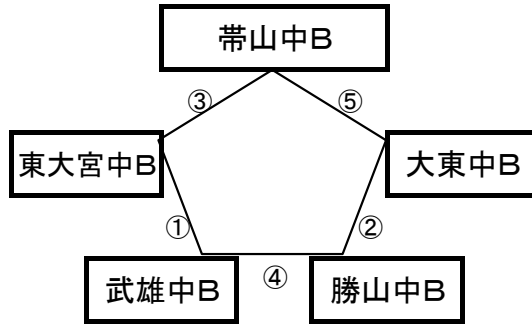

※相互審判 対戦表(左側)前半・(右側)後半

①	11:00~	東大宮中B	vs	武雄中B
②	12:00~	大東中B	vs	勝山中B
③	13:00~	帯山中B	vs	東大宮中B
④	14:00~	武雄中B	vs	勝山中B
⑤	15:00~	帯山中B	vs	大東中B