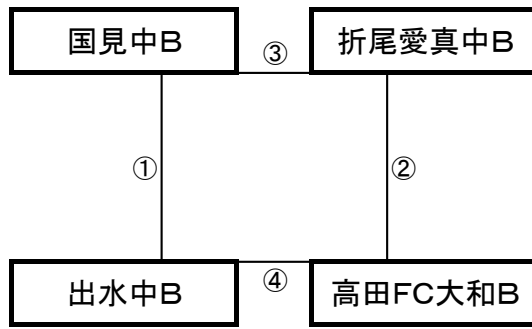

12月27日(水)

有明の森グラウンド

※相互審判 対戦表(左側)前半・(右側)後半

①	11:00~	鍋島中B	vs	東福岡自彊館B
②	12:00~	別府ミネルバB	vs	西諫早中B
③	13:00~	託麻中B	vs	鍋島中B
④	14:00~	東福岡自彊館B	vs	西諫早中B
⑤	15:00~	託麻中B	vs	別府ミネルバB

《50分ゲーム》

国見総合G(下側)クレー

※相互審判 対戦表(左側)前半・(右側)後半