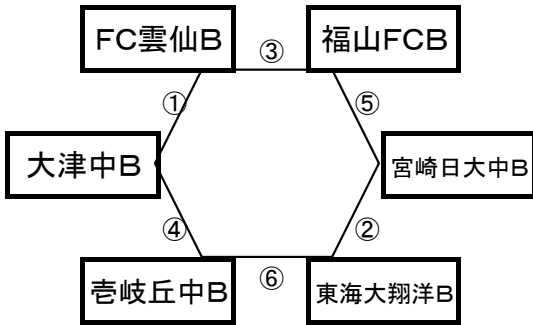

大会組み合わせ《サテライト》

12月27日(水)

《50分ゲーム》

平成町多目的広場(南側クレー)

※相互審判 対戦表(左側)前半・(右側)後半

①	10:30~	FC雲仙B	vs	大津中B
②	11:30~	宮崎日大中B	vs	東海大翔洋B
③	12:30~	FC雲仙B	vs	福山FCB
④	13:30~	大津中B	vs	壱岐丘中B
⑤	14:30~	福山FCB	vs	宮崎日大中B
⑥	15:30~	壱岐丘中B	vs	東海大翔洋B