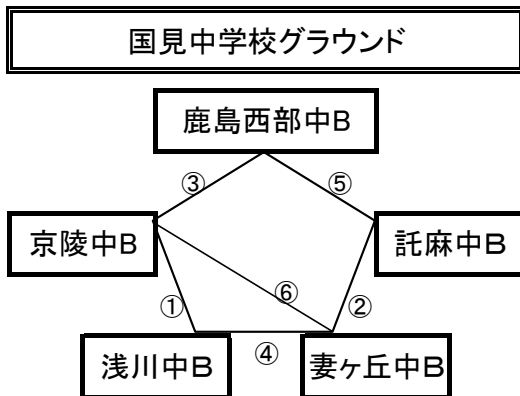

※相互審判 対戦表(左側)前半・(右側)後半

①	10:00~	京陵中B	vs	浅川中B
②	11:00~	託麻中B	vs	妻ヶ丘中B
③	12:00~	鹿島西部中B	vs	京陵中B
④	13:00~	浅川中B	vs	妻ヶ丘中B
⑤	14:00~	鹿島西部中B	vs	託麻中B
⑥	15:00~	京陵中B	vs	妻ヶ丘中B