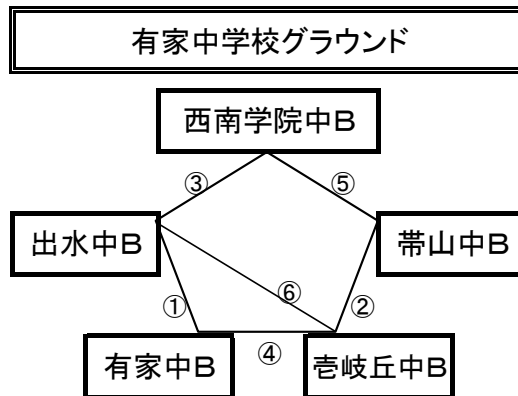

※相互審判 対戦表(左側)前半・(右側)後半

①	10:00~	出水中B	vs	有家中B
②	11:00~	帯山中B	vs	壱岐丘中B
③	12:00~	西南学院中B	vs	出水中B
④	13:00~	有家中B	vs	壱岐丘中B
⑤	14:00~	西南学院中B	vs	帯山中B
⑥	15:00~	出水中B	vs	壱岐丘中B