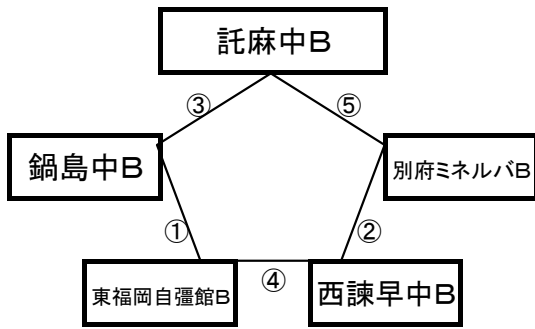

12月27日(水)

有明の森グラウンド

※相互審判 対戦表(左側)前半・(右側)後半

①	11:00~	鍋島中B	vs	東福岡自彊館B
②	12:00~	別府ミネルバB	vs	西諫早中B
③	13:00~	託麻中B	vs	鍋島中B
④	14:00~	東福岡自彊館B	vs	西諫早中B
⑤	15:00~	託麻中B	vs	別府ミネルバB