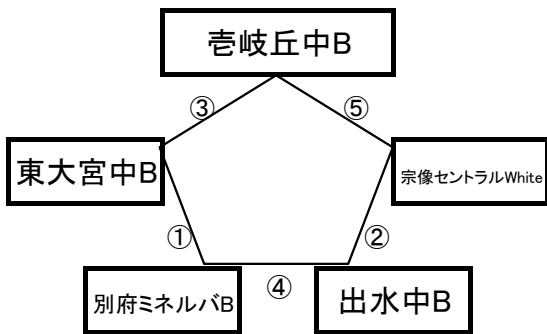

国見中学校グラウンド

※相互審判 対戦表(左側)前半・(右側)後半

①	9:00~	東大宮中B vs 別府ミネルバB
②	10:00~	宗像セントラルWhite vs 出水中B
③	11:00~	壱岐丘中B vs 東大宮中B
④	12:00~	別府ミネルバB vs 出水中B
⑤	13:00~	壱岐丘中B vs 宗像セントラルWhite