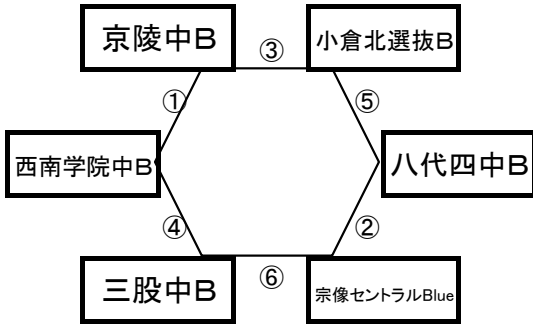

※相互審判 対戦表(左側)前半・(右側)後半

①	10:30~	京陵中B	vs	西南学院中B
②	11:30~	八代四中B	vs	宗像セントラルBlue
③	12:30~	京陵中B	vs	小倉北選抜B
④	13:30~	西南学院中B	vs	三股中B
⑤	14:30~	小倉北選抜B	vs	八代四中B
⑥	15:30~	三股中B	vs	宗像セントラルBlue

三会ふれあい広場(海側)