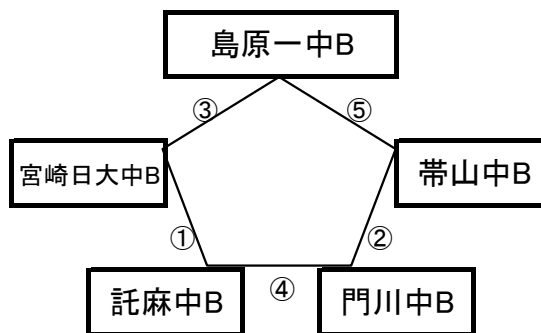

※相互審判 対戦表(左側)前半・(右側)後半

①	9:00~	宮崎日大中B	vs	託麻中B
②	10:00~	帯山中B	vs	門川中B
③	11:00~	島原一中B	vs	宮崎日大中B
④	12:00~	託麻中B	vs	門川中B
⑤	13:00~	島原一中B	vs	帯山中B

島原二中グラウンド(南側)